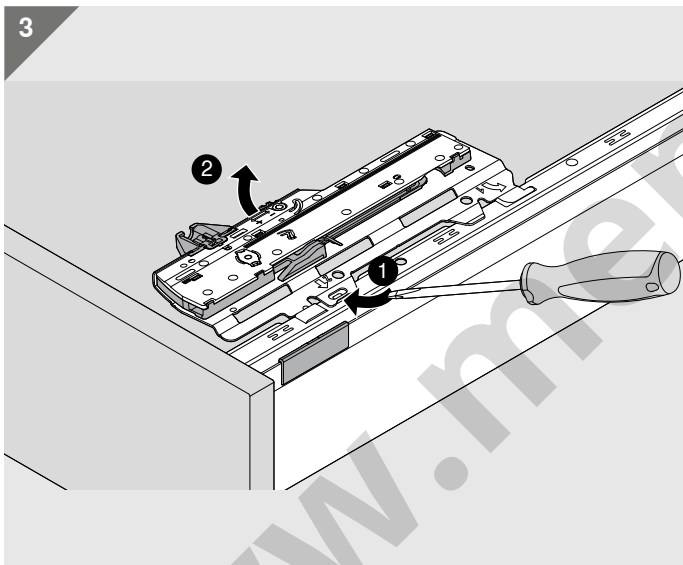

Zurück | Back | Retour | Indietro |
Hacia atrás | Wstecz | Назад | 返回

TIP-ON BLUMOTION
MERIVOBX

i LW 243 – 296 mm

i LW ≥ 297 mm

TIP-ON BLUMOTION MERIVOBX

TIP-ON BLUMOTION MERIVOBX

Look for our
FSC™-certified
products