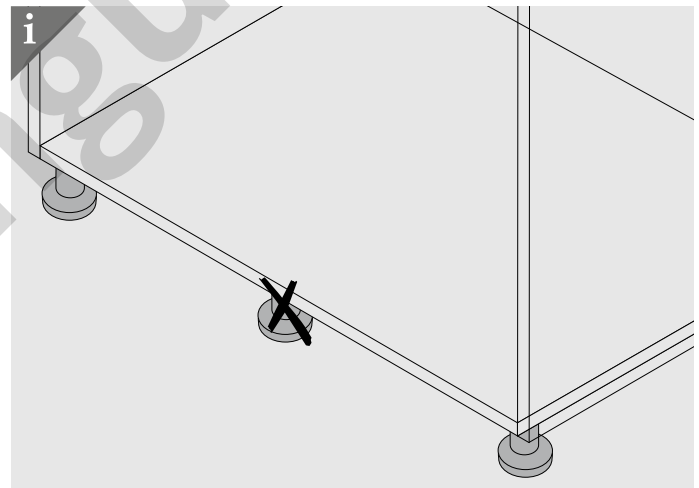

Zurück | Back | Retour | Indietro |
Hacia atrás | Wstecz | Назад | 返回

TIP-ON BLUMOTION
MERIVOBX

i LW 243 – 296 mm

i LW ≥ 297 mm

TIP-ON BLUMOTION MERIVOBX

TIP-ON BLUMOTION MERIVOBX

Look for our
FSC™-certified
products