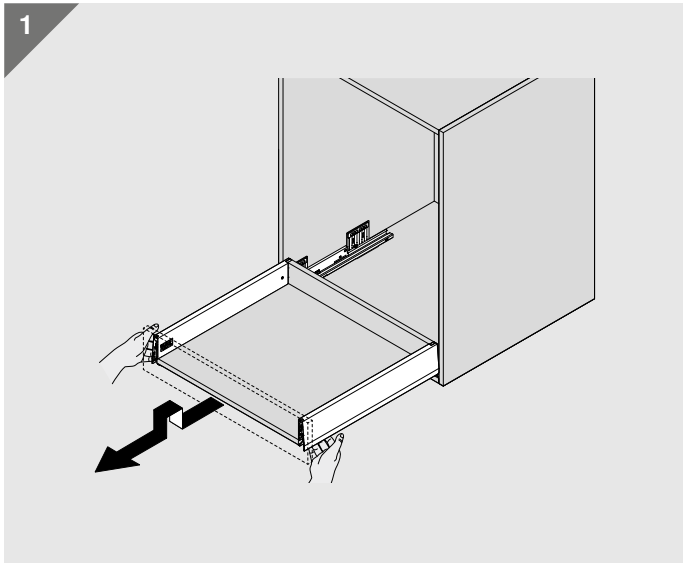

Zurück | Back | Retour | Indietro |
Hacia atrás | Wstecz | Назад | 返回

TIP-ON BLUMOTION
MERIVOBX

i LW 243 – 296 mm

i LW ≥ 297 mm

TIP-ON BLUMOTION MERIVOBX

TIP-ON BLUMOTION MERIVOBX

Look for our
FSC™-certified
products