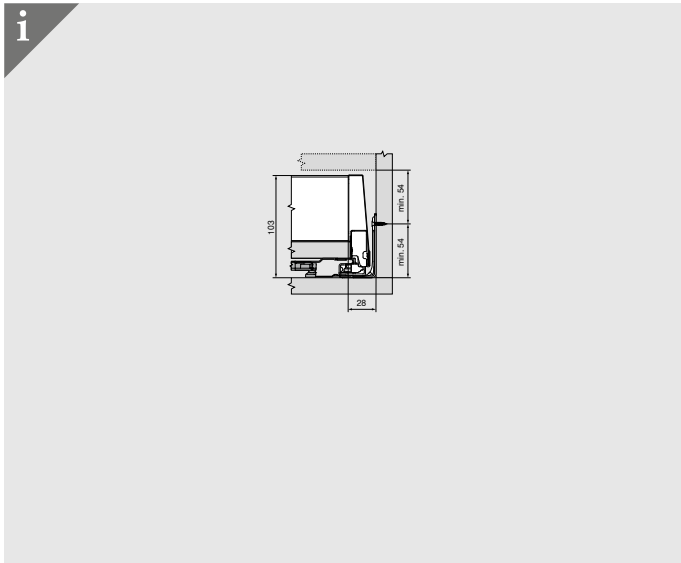

Zurück | Back | Retour | Indietro |
Hacia atrás | Wstecz | Назад | 返回

TIP-ON BLUMOTION
MERIVOBX

i LW 243 – 296 mm

i LW ≥ 297 mm

TIP-ON BLUMOTION MERIVOBX

TIP-ON BLUMOTION MERIVOBX

Look for our
FSC™-certified
products