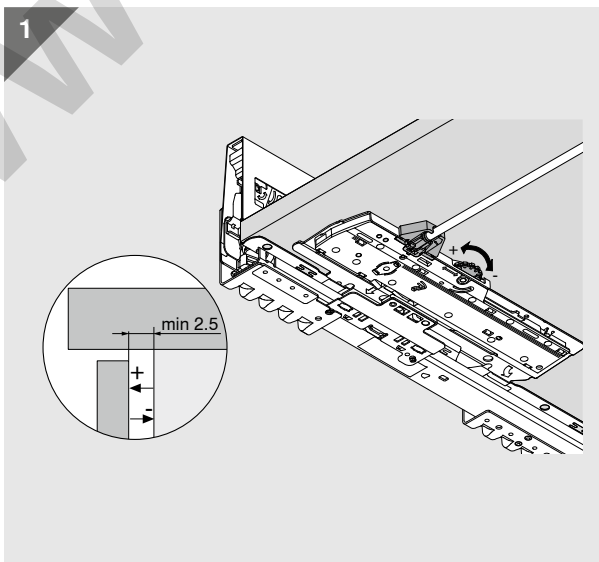

Zurück | Back | Retour | Indietro |
Hacia atrás | Wstecz | Назад | 返回

TIP-ON BLUMOTION
MERIVOBX

i LW 243 – 296 mm

i LW ≥ 297 mm

TIP-ON BLUMOTION MERIVOBX

TIP-ON BLUMOTION MERIVOBX

Look for our
FSC™-certified
products