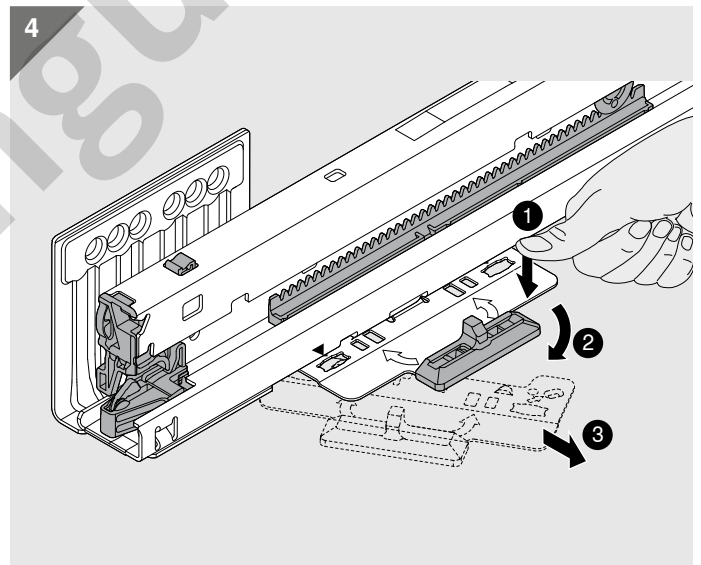

Zurück | Back | Retour | Indietro |
Hacia atrás | Wstecz | Назад | 返回

TIP-ON BLUMOTION
MERIVOBX

i LW 243 – 296 mm

i LW ≥ 297 mm

TIP-ON BLUMOTION MERIVOBX

TIP-ON BLUMOTION MERIVOBX

Look for our
FSC™-certified
products