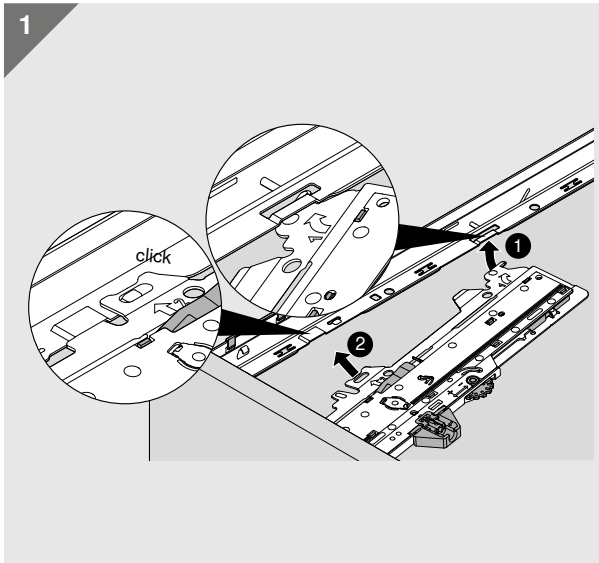

Zurück | Back | Retour | Indietro |
Hacia atrás | Wstecz | Назад | 返回

TIP-ON BLUMOTION
MERIVOBX

i LW 243 – 296 mm

i LW ≥ 297 mm

TIP-ON BLUMOTION MERIVOBX

TIP-ON BLUMOTION MERIVOBX

Look for our
FSC™-certified
products