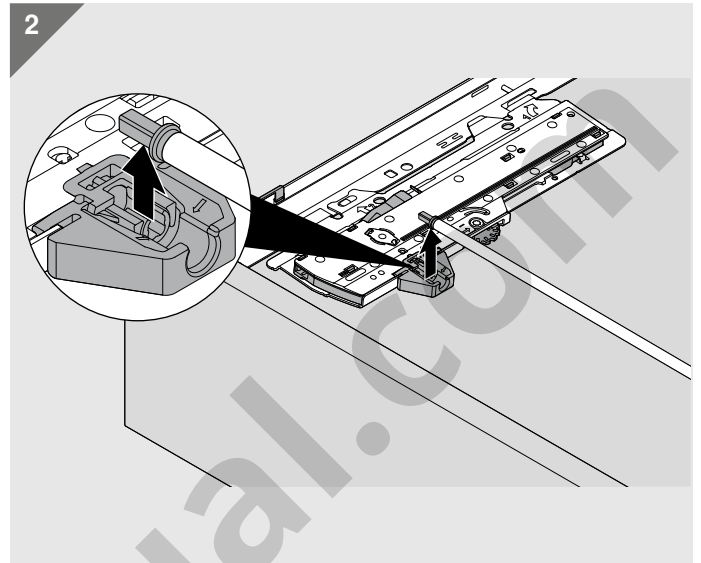

Zurück | Back | Retour | Indietro |
Hacia atrás | Wstecz | Назад | 返回

TIP-ON BLUMOTION
MERIVOBX

i LW 243 – 296 mm

i LW ≥ 297 mm

TIP-ON BLUMOTION MERIVOBX

TIP-ON BLUMOTION MERIVOBX

Look for our
FSC™-certified
products