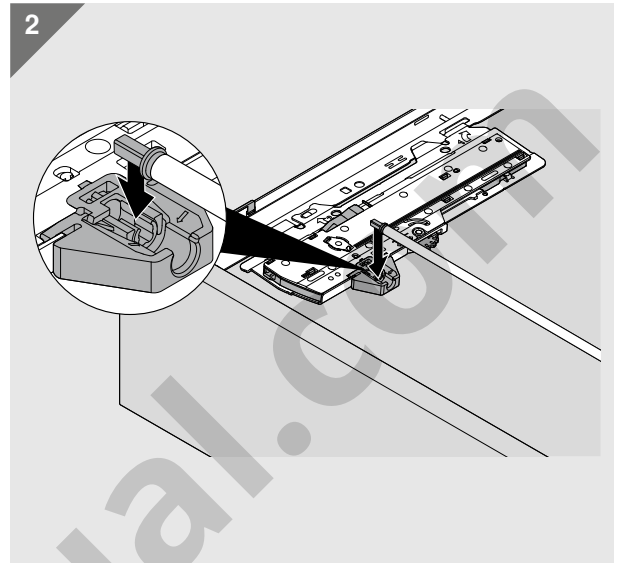

Zurück | Back | Retour | Indietro |
Hacia atrás | Wstecz | Назад | 返回

TIP-ON BLUMOTION
MERIVOBX

i LW 243 – 296 mm

i LW ≥ 297 mm

TIP-ON BLUMOTION MERIVOBX

TIP-ON BLUMOTION MERIVOBX

Look for our
FSC™-certified
products