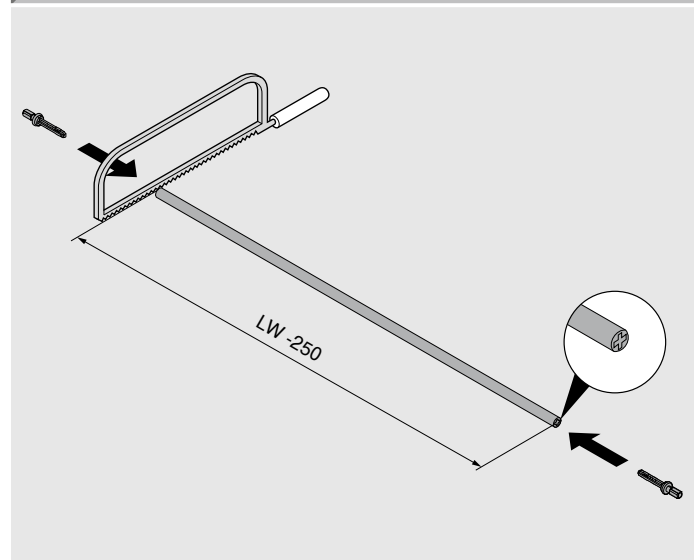

Zurück | Back | Retour | Indietro |
Hacia atrás | Wstecz | Назад | 返回

TIP-ON BLUMOTION
MERIVOBX

i LW 243 – 296 mm

i LW ≥ 297 mm

TIP-ON BLUMOTION MERIVOBX

TIP-ON BLUMOTION MERIVOBX

Look for our
FSC™-certified
products