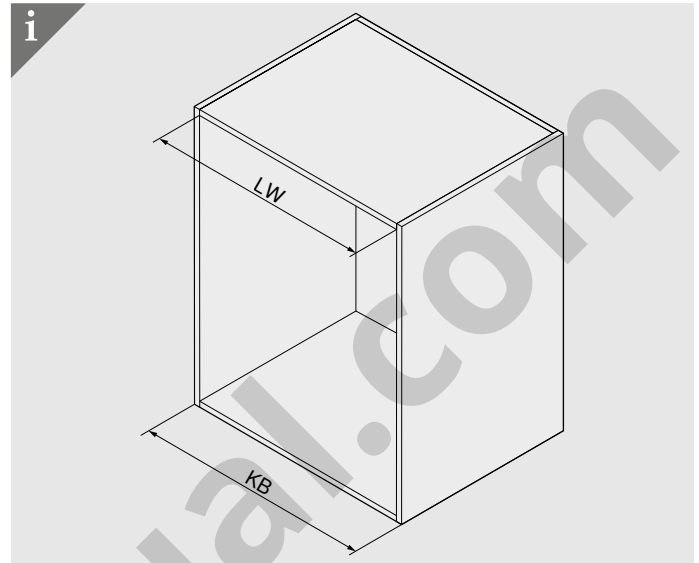

Zurück | Back | Retour | Indietro |
Hacia atrás | Wstecz | Назад | 返回

TIP-ON BLUMOTION
MERIVOBX

i LW 243 – 296 mm

i LW ≥ 297 mm

TIP-ON BLUMOTION MERIVOBX

TIP-ON BLUMOTION MERIVOBX

Look for our
FSC™-certified
products