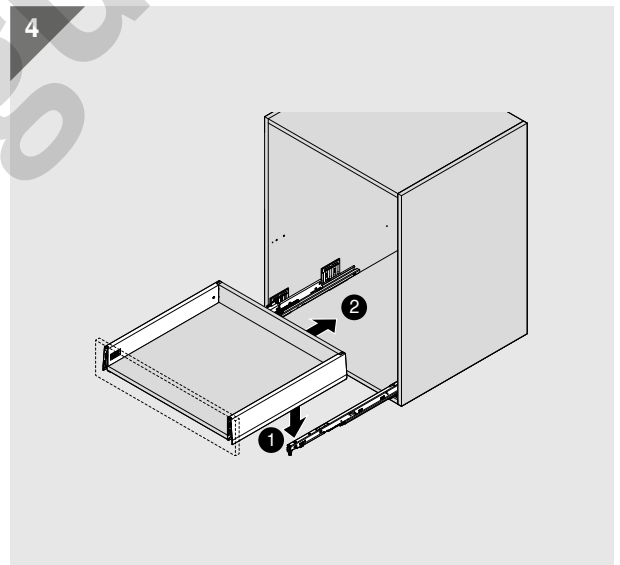

Zurück | Back | Retour | Indietro |
Hacia atrás | Wstecz | Назад | 返回

TIP-ON BLUMOTION
MERIVOBX

i LW 243 – 296 mm

i LW ≥ 297 mm

TIP-ON BLUMOTION MERIVOBX

TIP-ON BLUMOTION MERIVOBX

Look for our
FSC™-certified
products