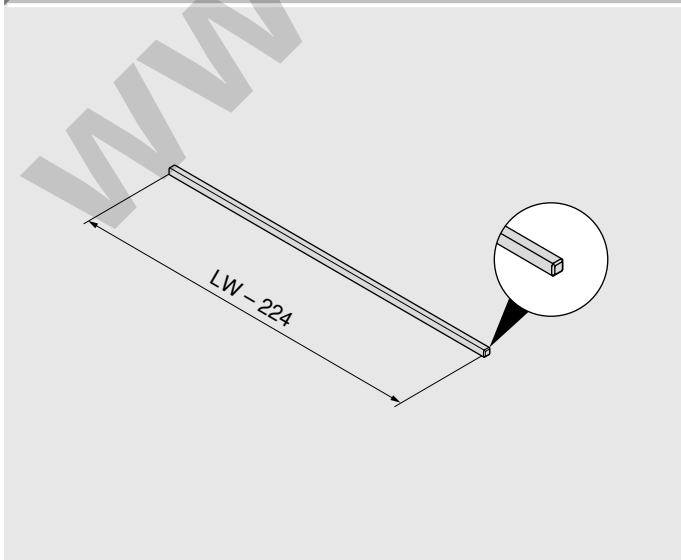

Zurück | Back | Retour | Indietro |
Hacia atrás | Wstecz | Назад | 返回

TIP-ON BLUMOTION
MERIVOBX

i LW 243 – 296 mm

i LW ≥ 297 mm

TIP-ON BLUMOTION MERIVOBX

TIP-ON BLUMOTION MERIVOBX

Look for our
FSC™-certified
products