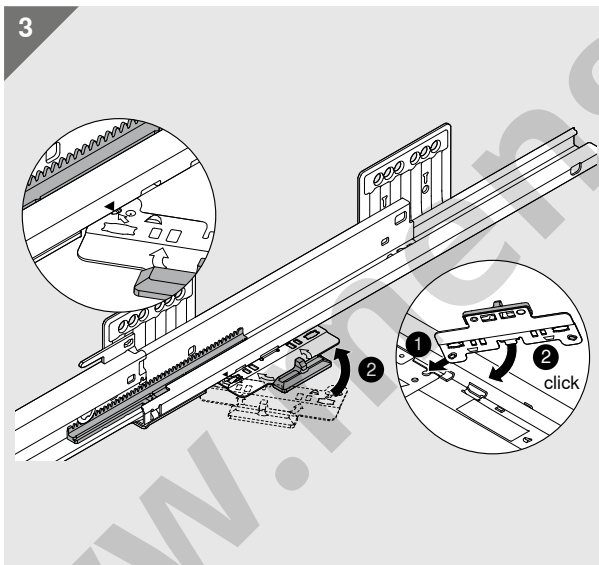

Zurück | Back | Retour | Indietro |
Hacia atrás | Wstecz | Назад | 返回

TIP-ON BLUMOTION
MERIVOBX

i LW 243 – 296 mm

i LW ≥ 297 mm

TIP-ON BLUMOTION MERIVOBX

TIP-ON BLUMOTION MERIVOBX

Look for our
FSC™-certified
products