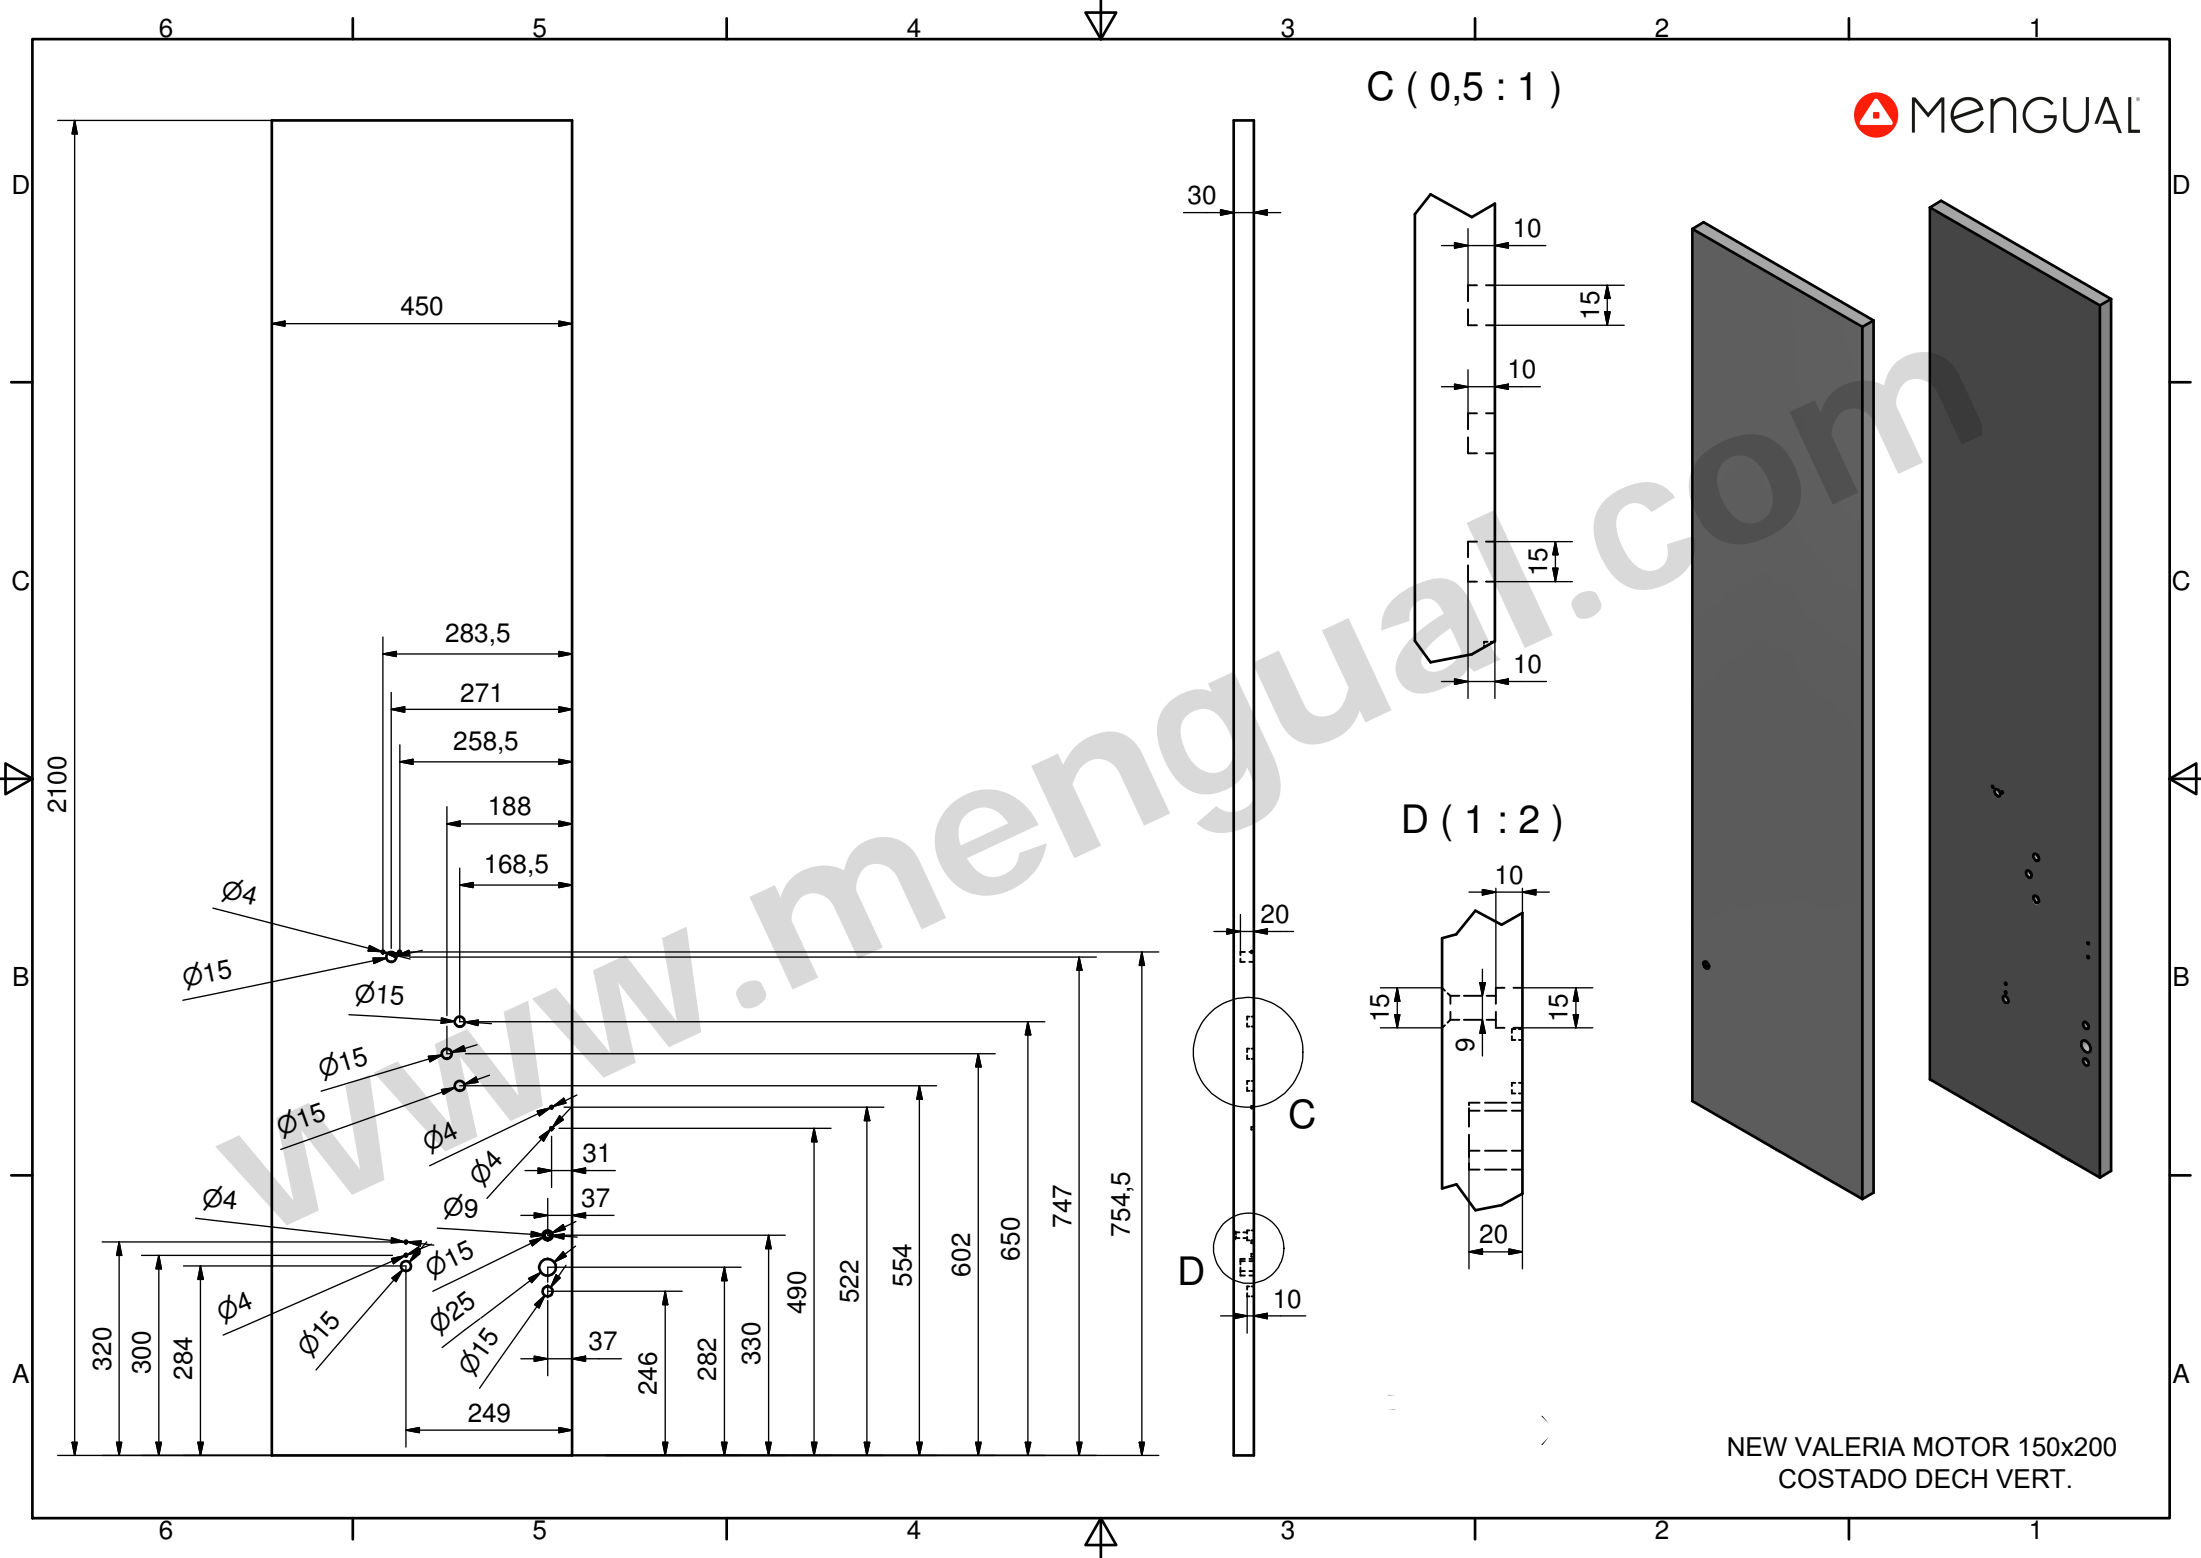

C (0,5 : 1)

D (1 : 2)

NEW VALERIA MOTOR 150x200
COSTADO DECH VERT.

C (0,5: 1)

D (0,5: 1)

NEW VALERIA MOTOR 150x200
COSTADO IZQ. VERT.

www.mengual.com

2084

1632,00

10

10

23

23

NEW VALERIA MOTOR
TABLERO CAMA 150x200