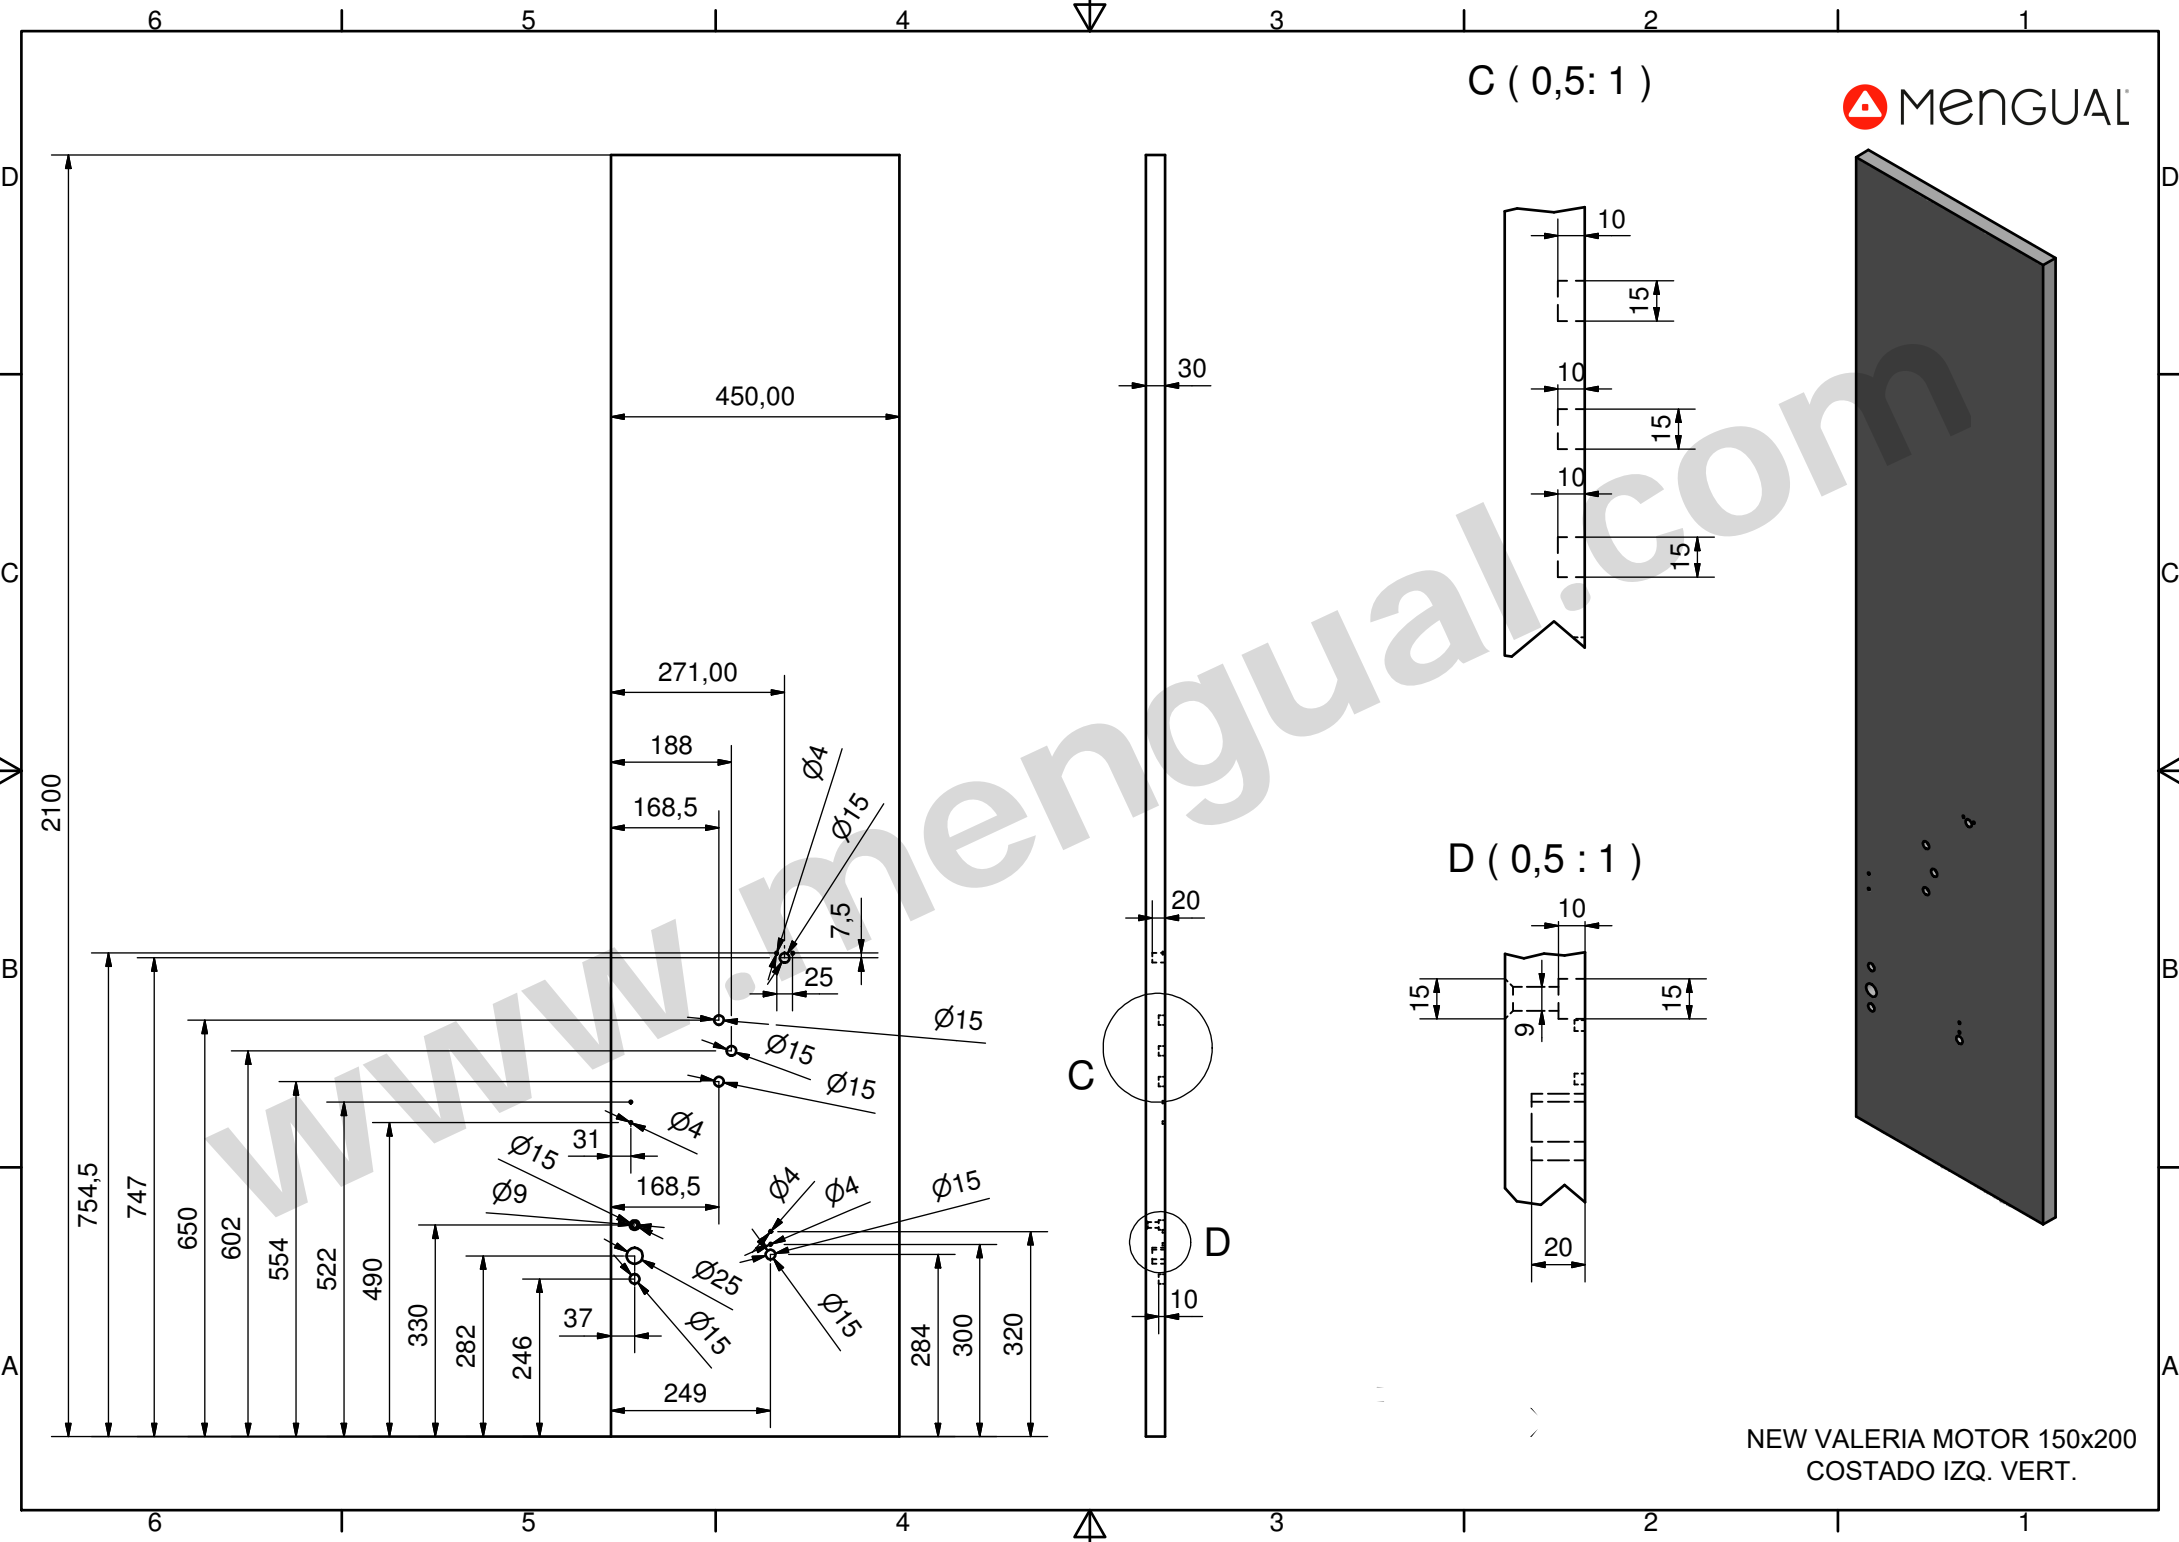

C (0,5 : 1)

D (1 : 2)

NEW VALERIA MOTOR 150x200
COSTADO DECH VERT.

C (0,5: 1)

D (0,5: 1)

NEW VALERIA MOTOR 150x200
COSTADO IZQ. VERT.

www.mengual.com

2084

1632,00

10

10

23

23

NEW VALERIA MOTOR
TABLERO CAMA 150x200