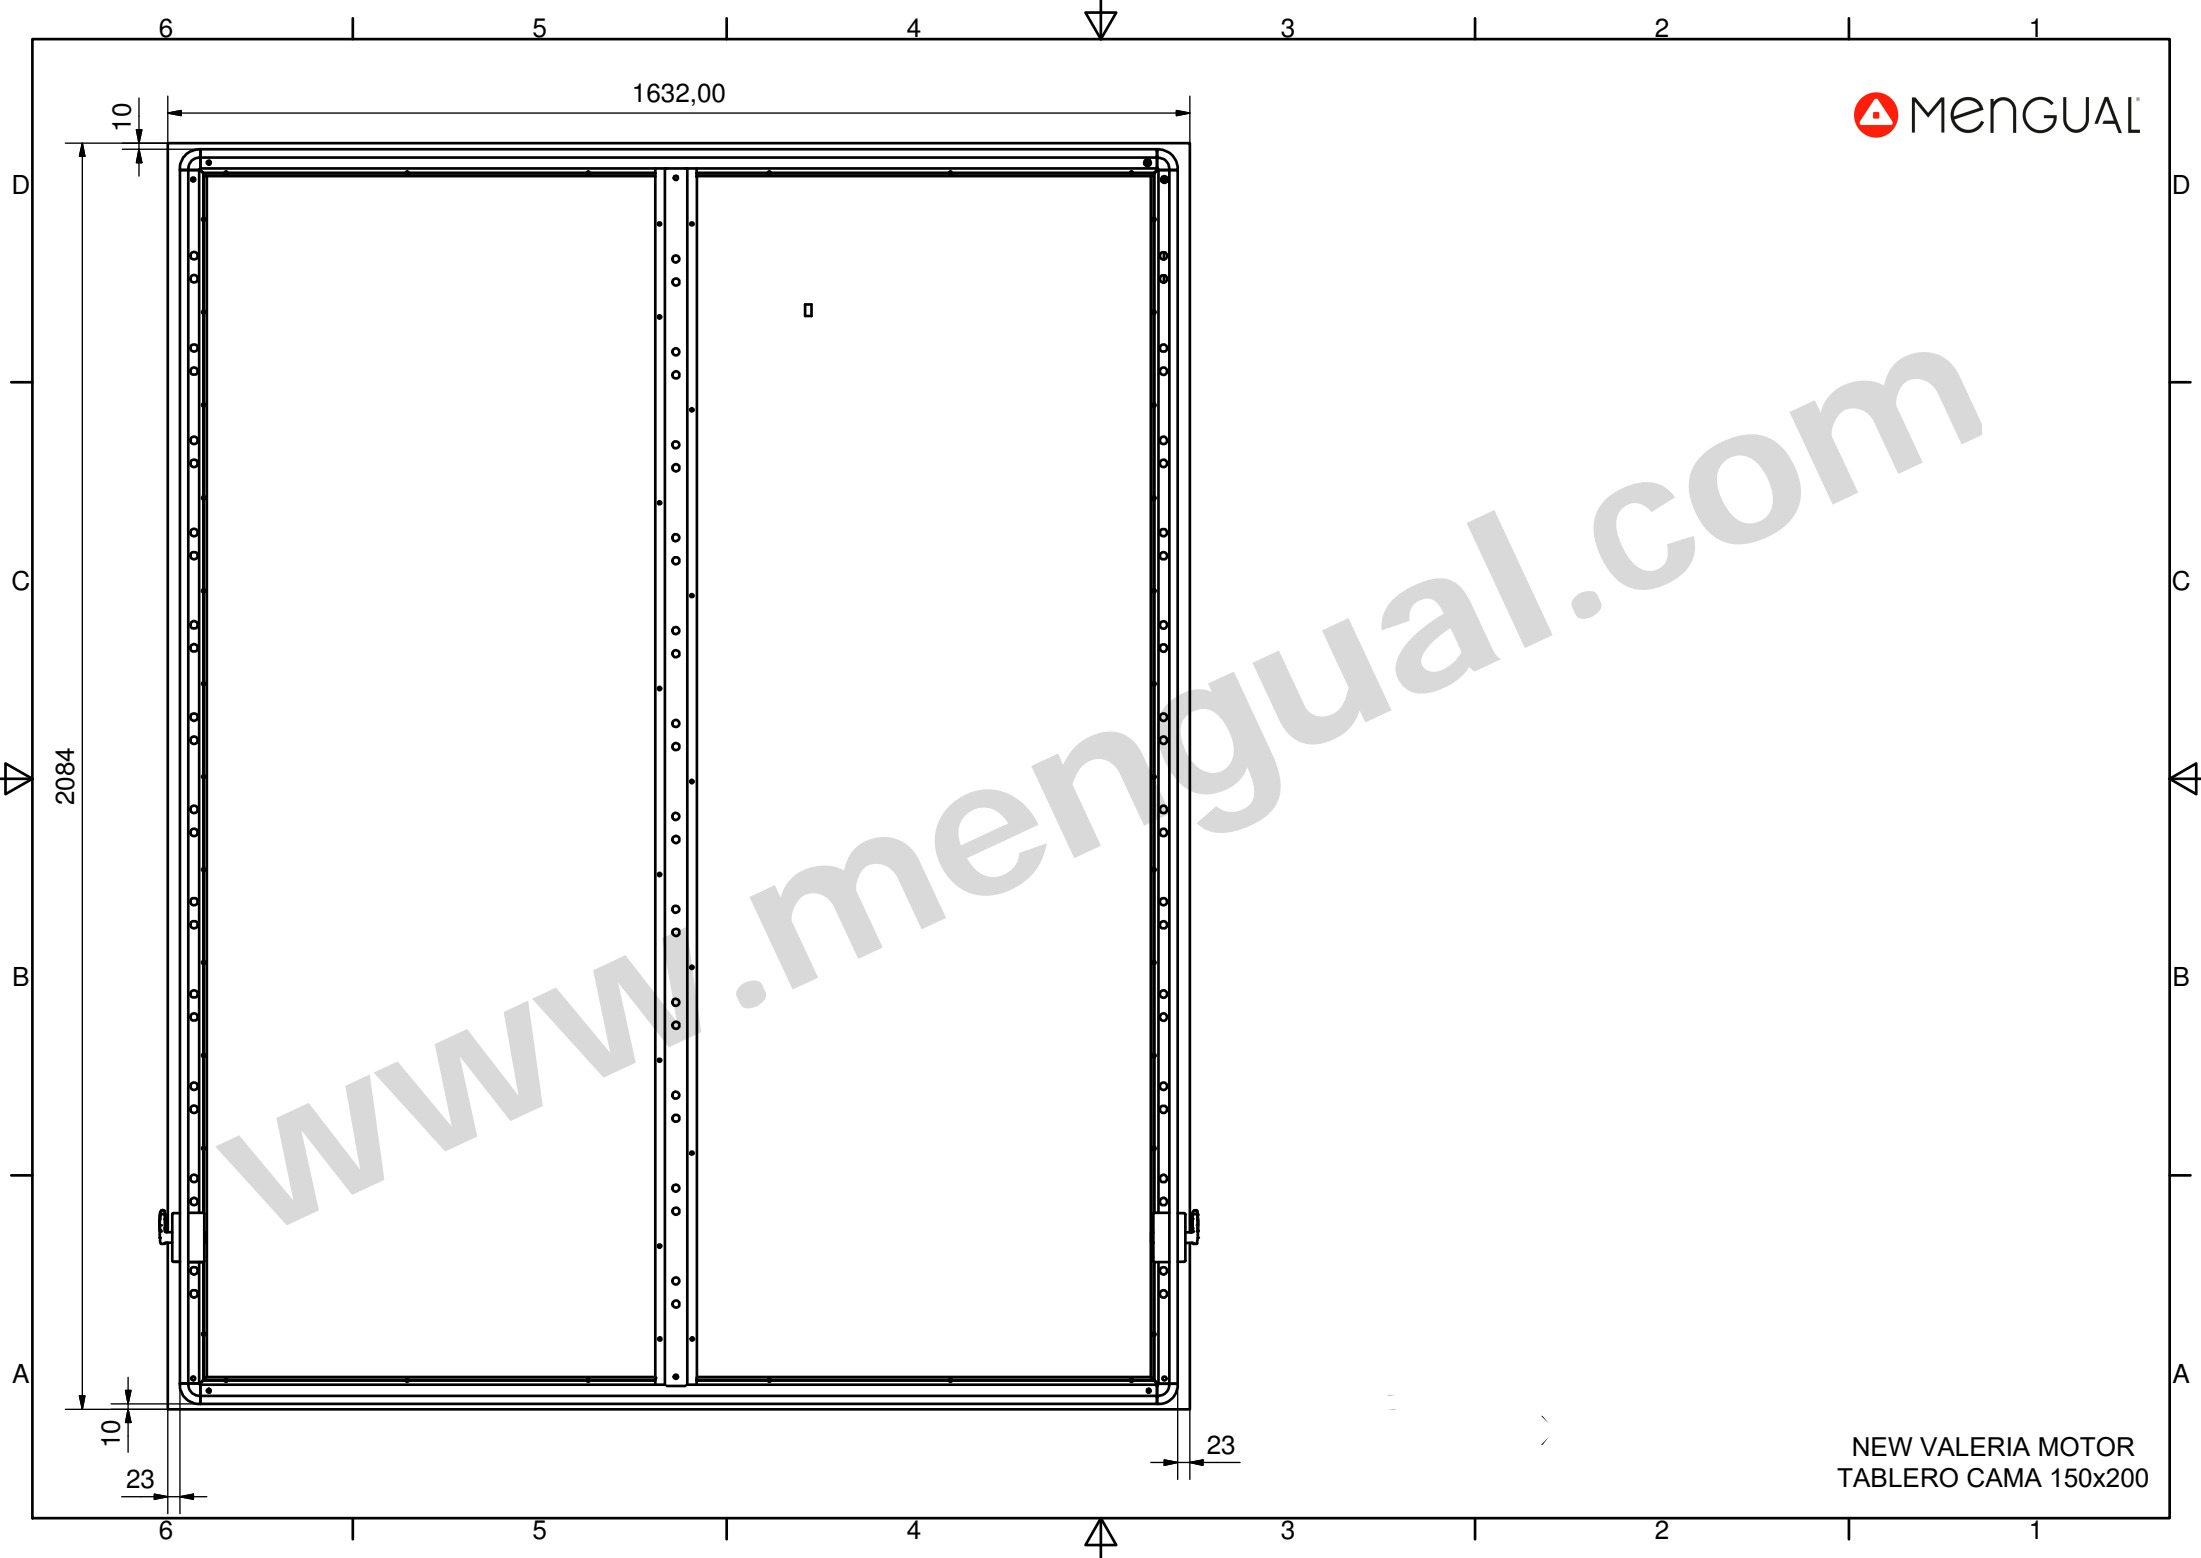

C (0,5 : 1)

D (1 : 2)

NEW VALERIA MOTOR 150x200
COSTADO DECH VERT.

C (0,5: 1)

D (0,5: 1)

NEW VALERIA MOTOR 150x200
COSTADO IZQ. VERT.

www.mengual.com

2084

1632,00

10

10

23

23

NEW VALERIA MOTOR
TABLERO CAMA 150x200