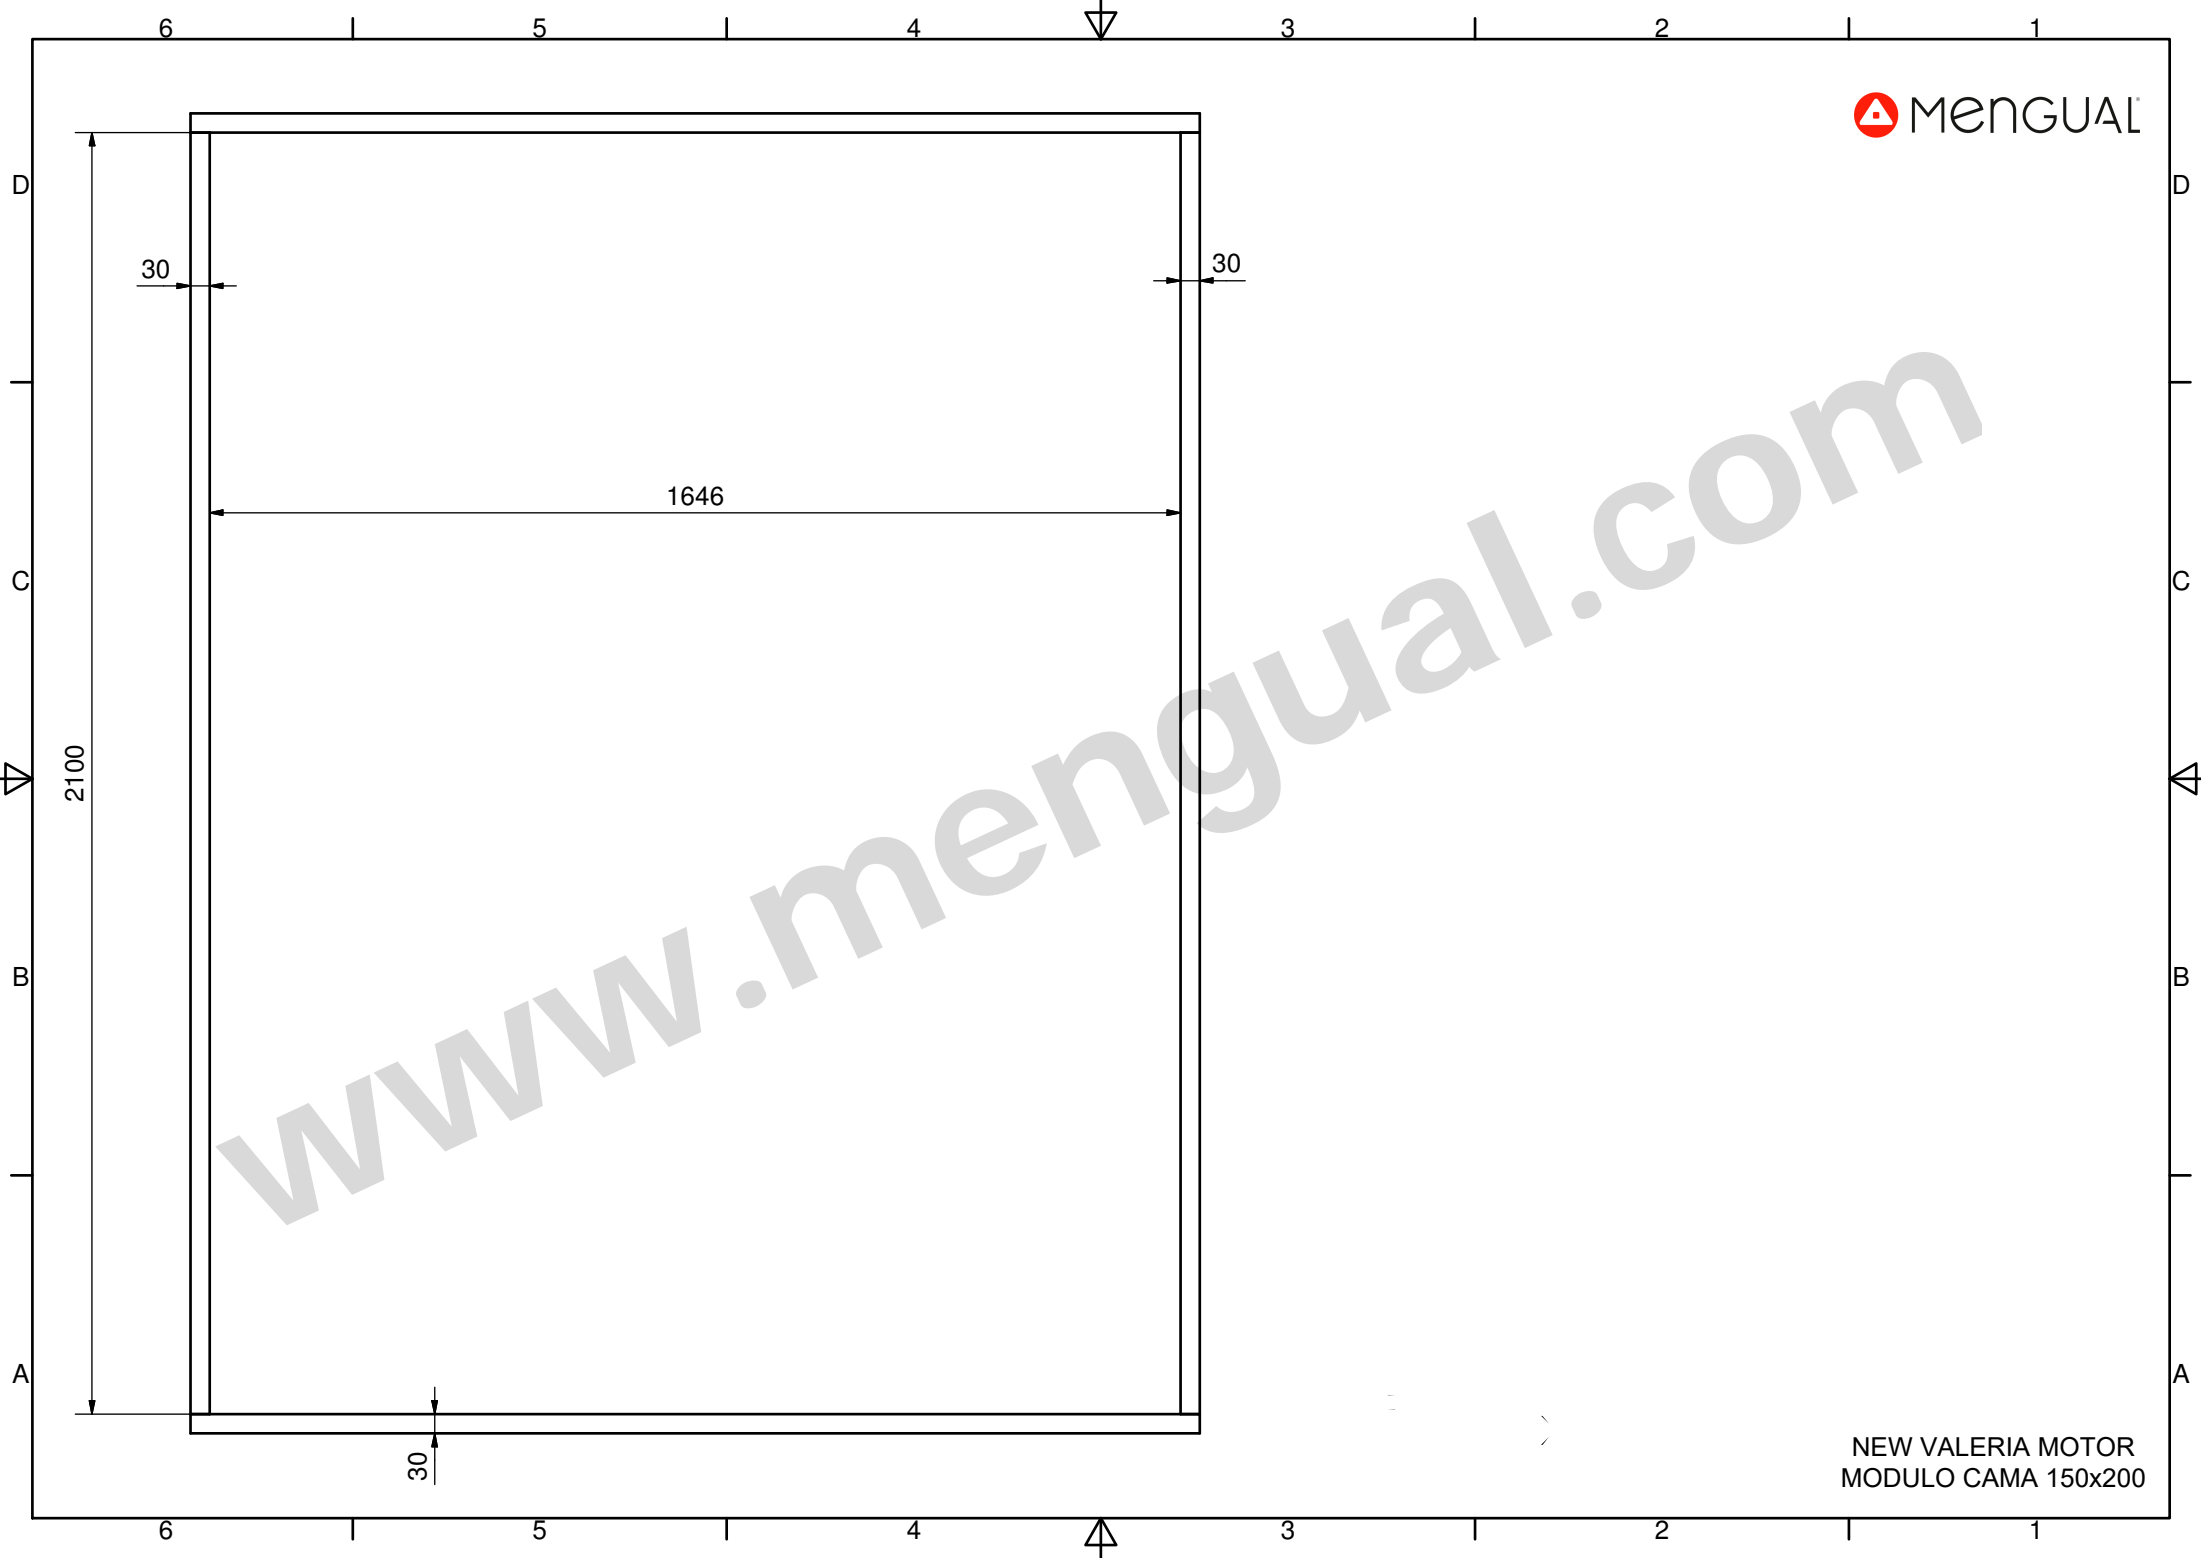

C (0,5 : 1)

D (1 : 2)

NEW VALERIA MOTOR 150x200
COSTADO DECH VERT.

C (0,5: 1)

D (0,5: 1)

NEW VALERIA MOTOR 150x200
COSTADO IZQ. VERT.

www.mengual.com

2084

1632,00

10

10

23

23

NEW VALERIA MOTOR
TABLERO CAMA 150x200