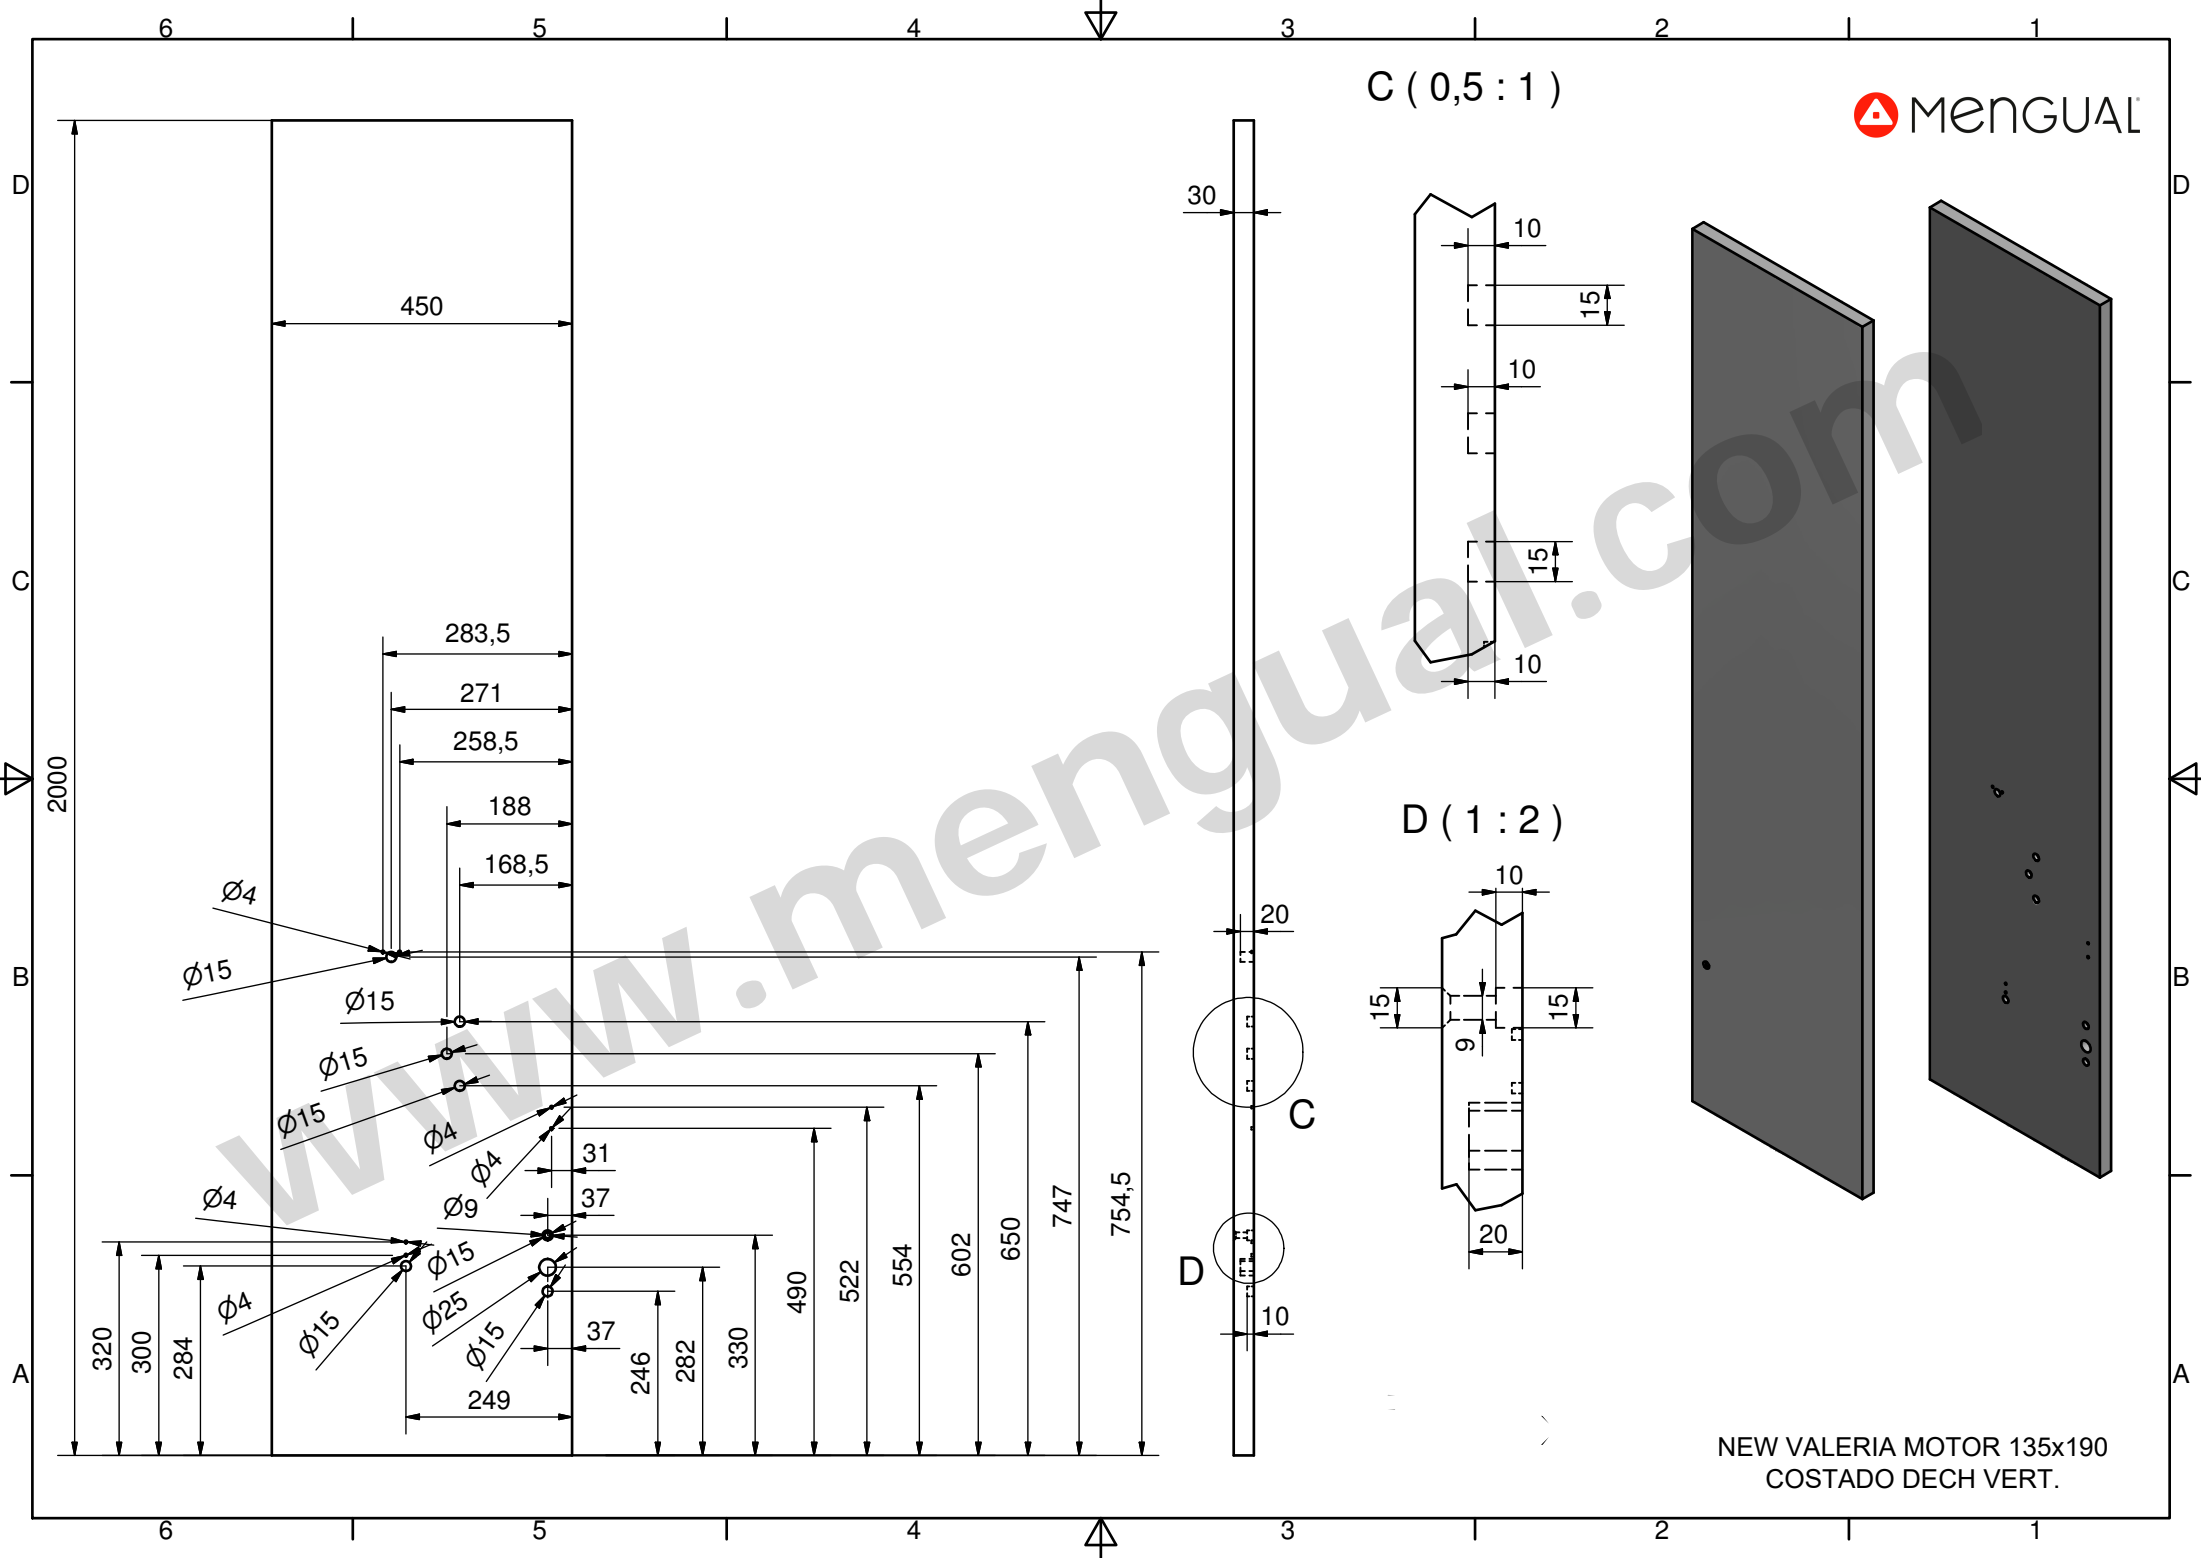

C (0,5 : 1)

D (1 : 2)

NEW VALERIA MOTOR 135x190
COSTADO DECH VERT.

2000,00

1496,00

30

30

30

NEW VALERIA MOTOR
TABLERO CAMA 135x190

www.mengual.com