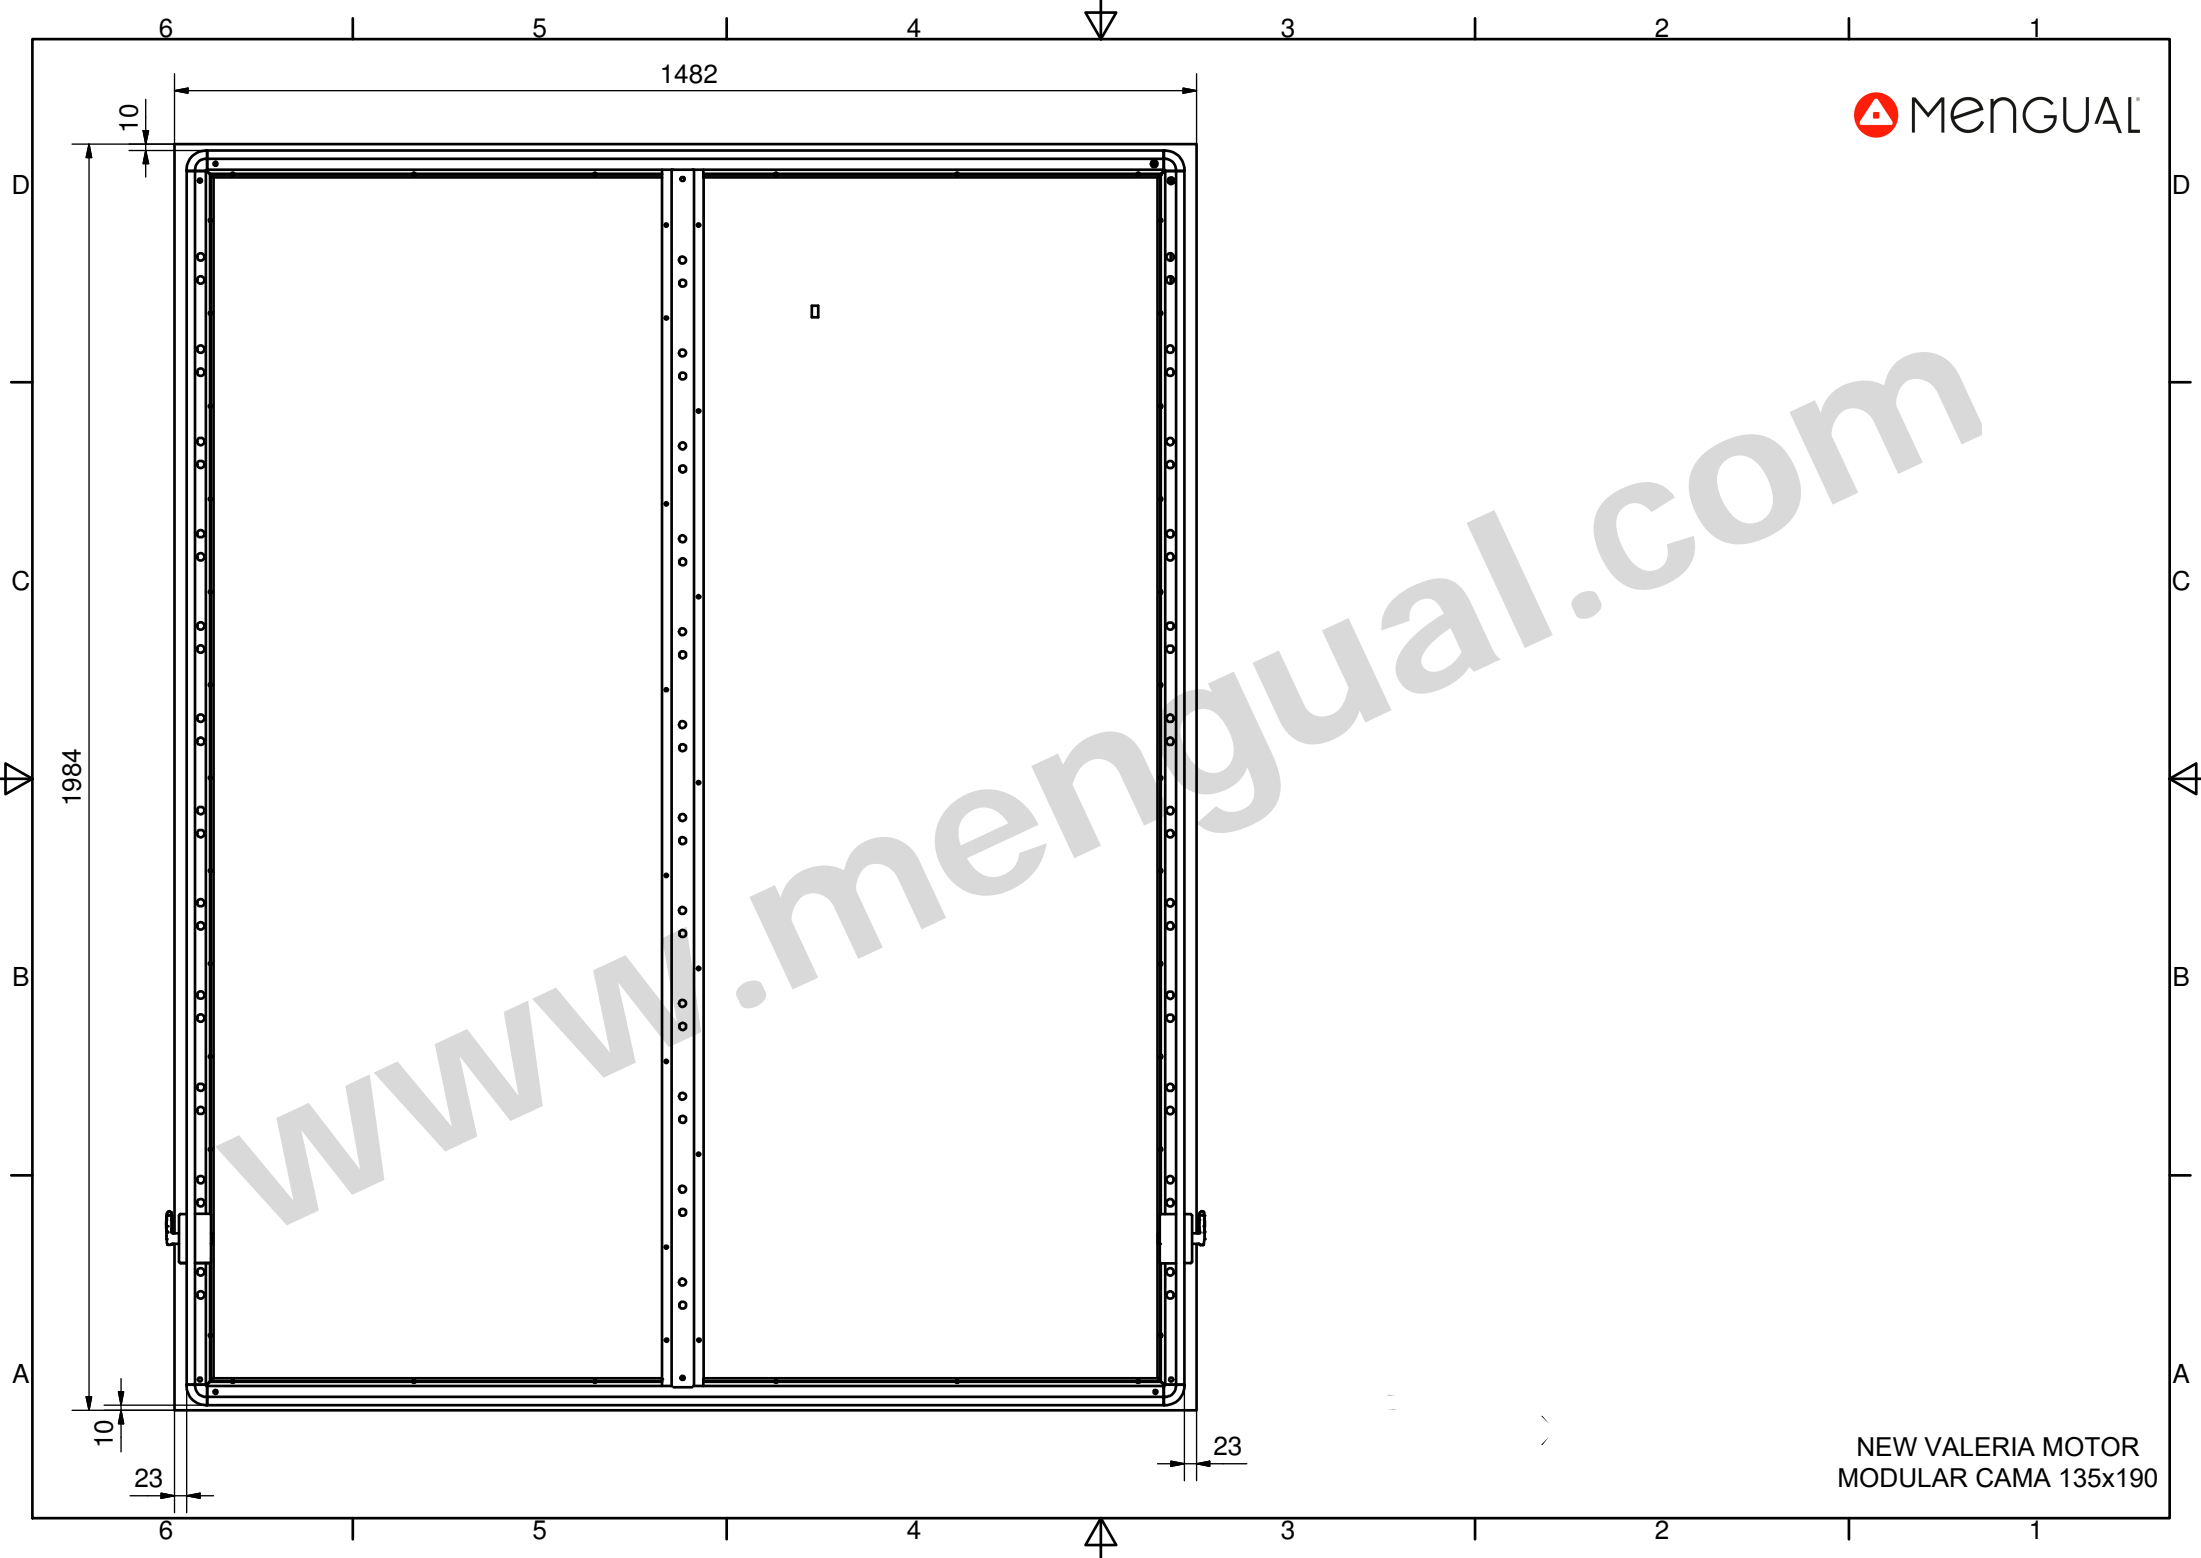

C (0,5 : 1)

D (1 : 2)

NEW VALERIA MOTOR 135x190
COSTADO DECH VERT.

2000,00

1496,00

30

30

30

NEW VALERIA MOTOR
TABLERO CAMA 135x190

www.mengual.com