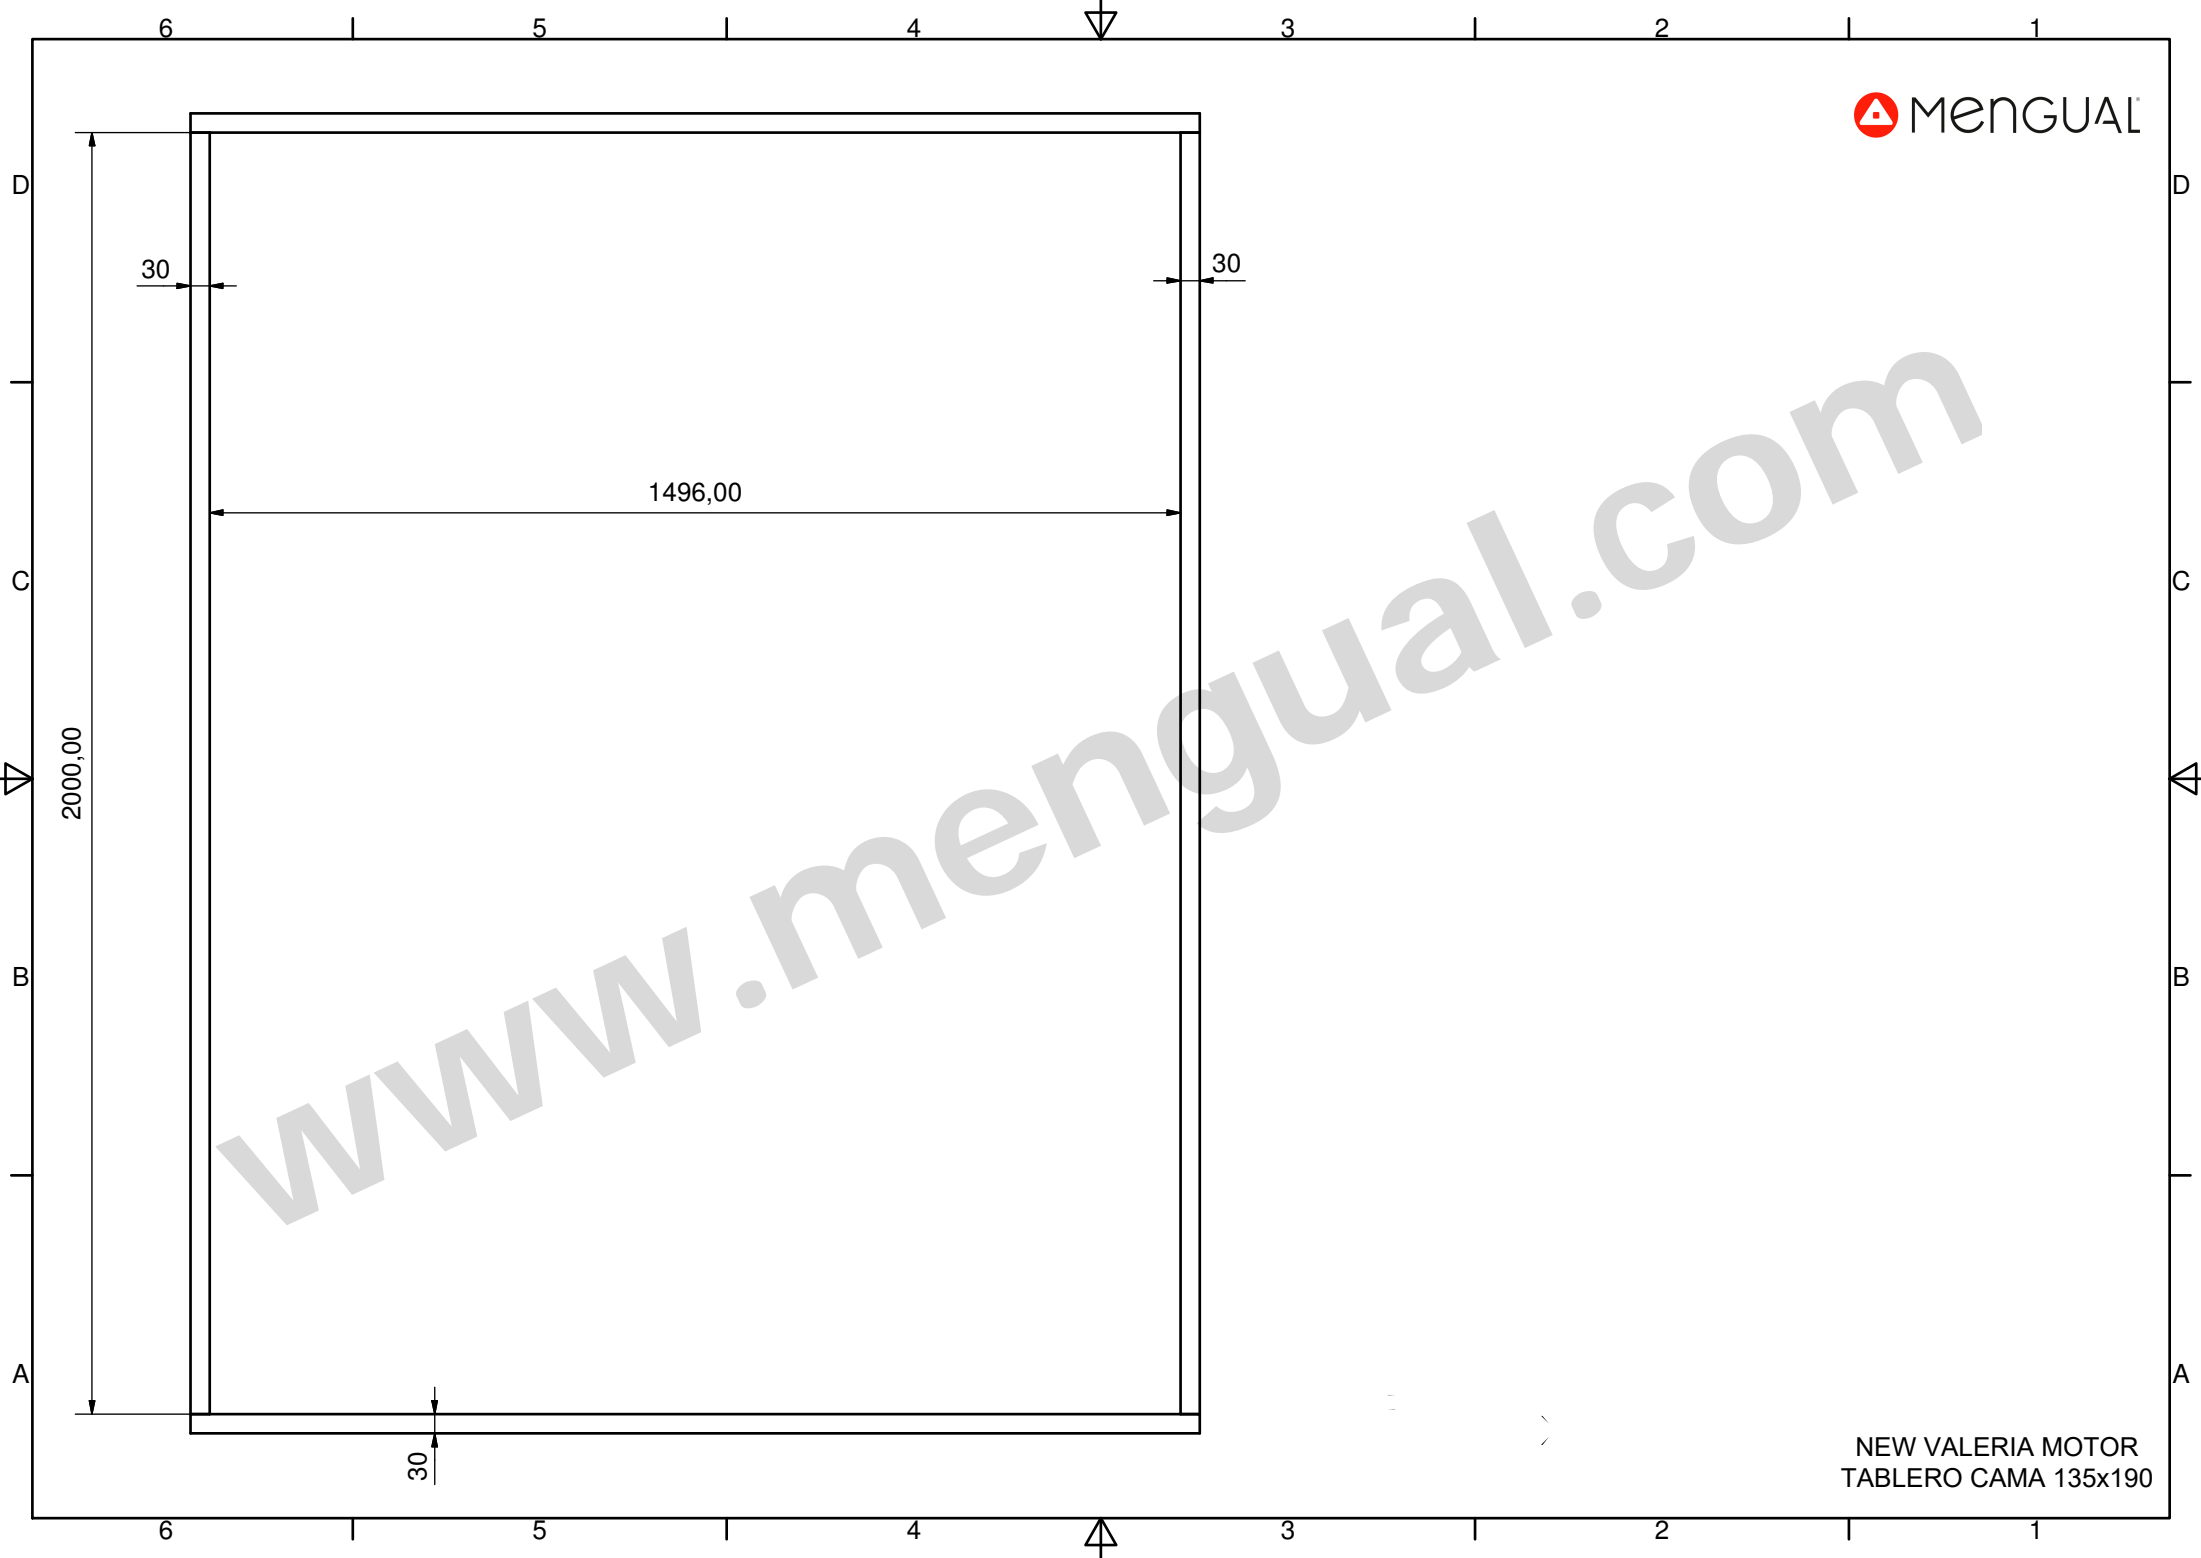

C (0,5 : 1)

D (1 : 2)

NEW VALERIA MOTOR 135x190
COSTADO DECH VERT.

2000,00

1496,00

30

30

30

NEW VALERIA MOTOR
TABLERO CAMA 135x190

www.mengual.com