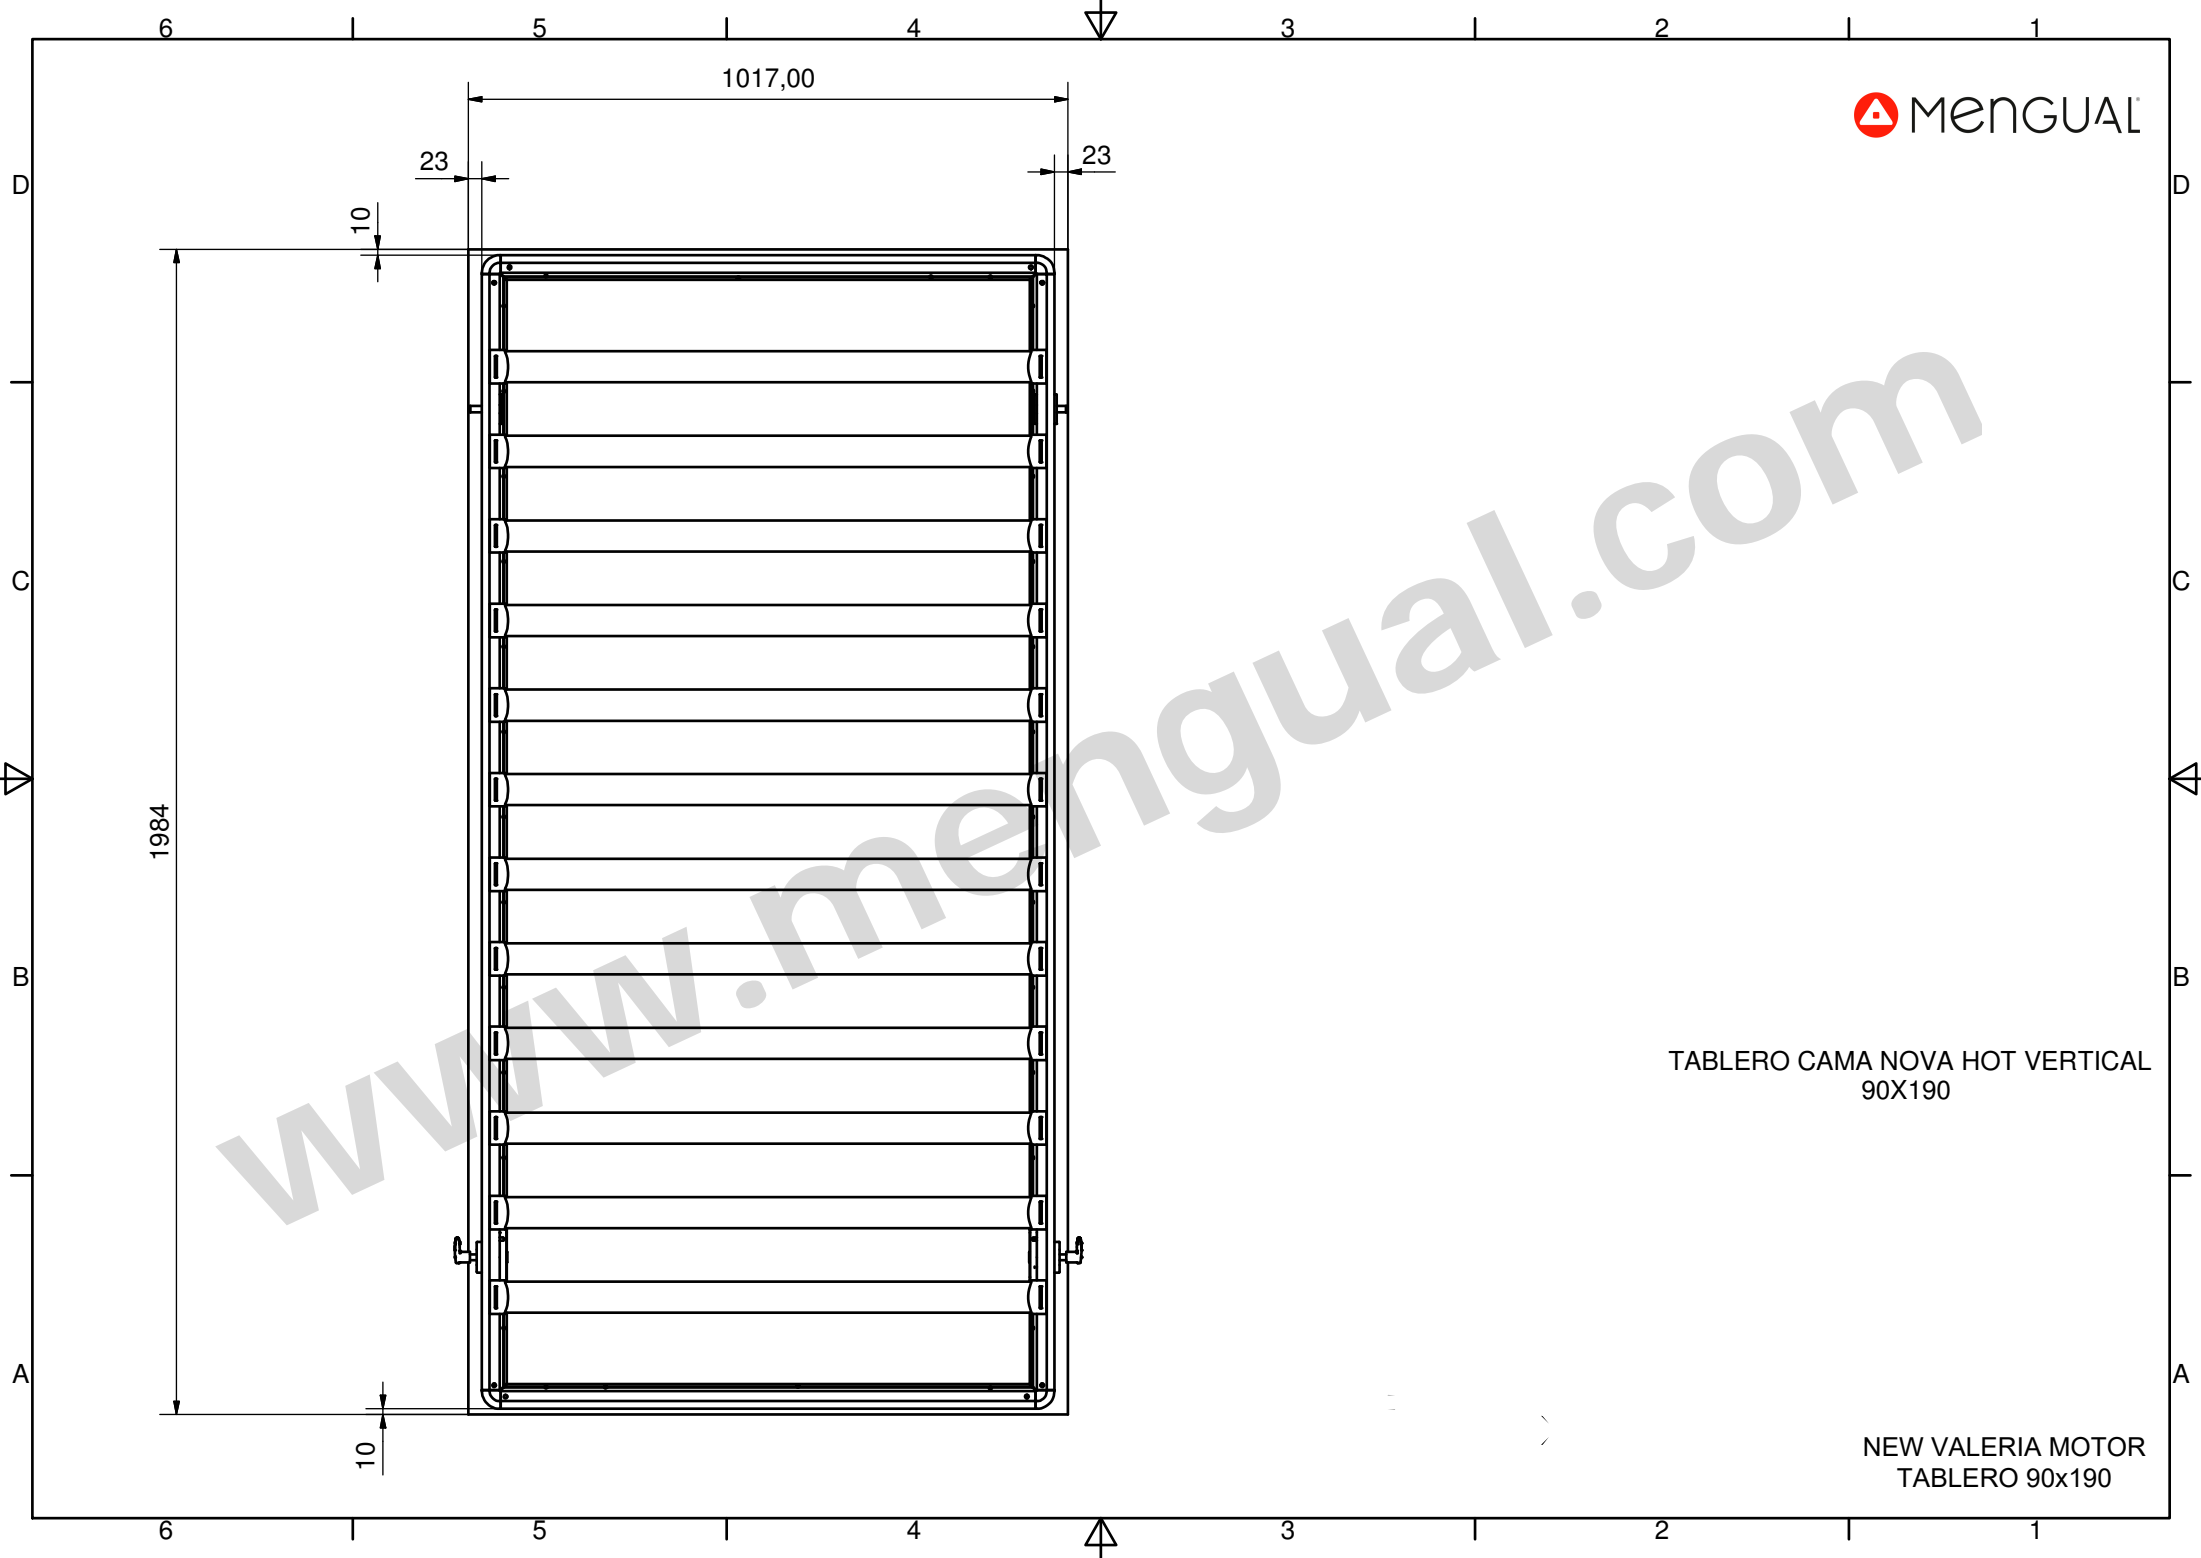

C (0,5:1)

D (0,5:1)

NEW VALERIA MOTOR 90x190
COSTADO IZQ. VERT.

C (0,5 : 1)

D (1 : 2)

NEW VALERIA MOTOR 90x190
COSTADO DECH VERT.

MODULO CAMA NOVA SINCRO HOT
VERTICAL 90

NEW VALERIA MOTOR 90x190
MODULO CAMA VERT.

TABLERO CAMA NOVA HOT VERTICAL
90X190

NEW VALERIA MOTOR
TABLERO 90x190