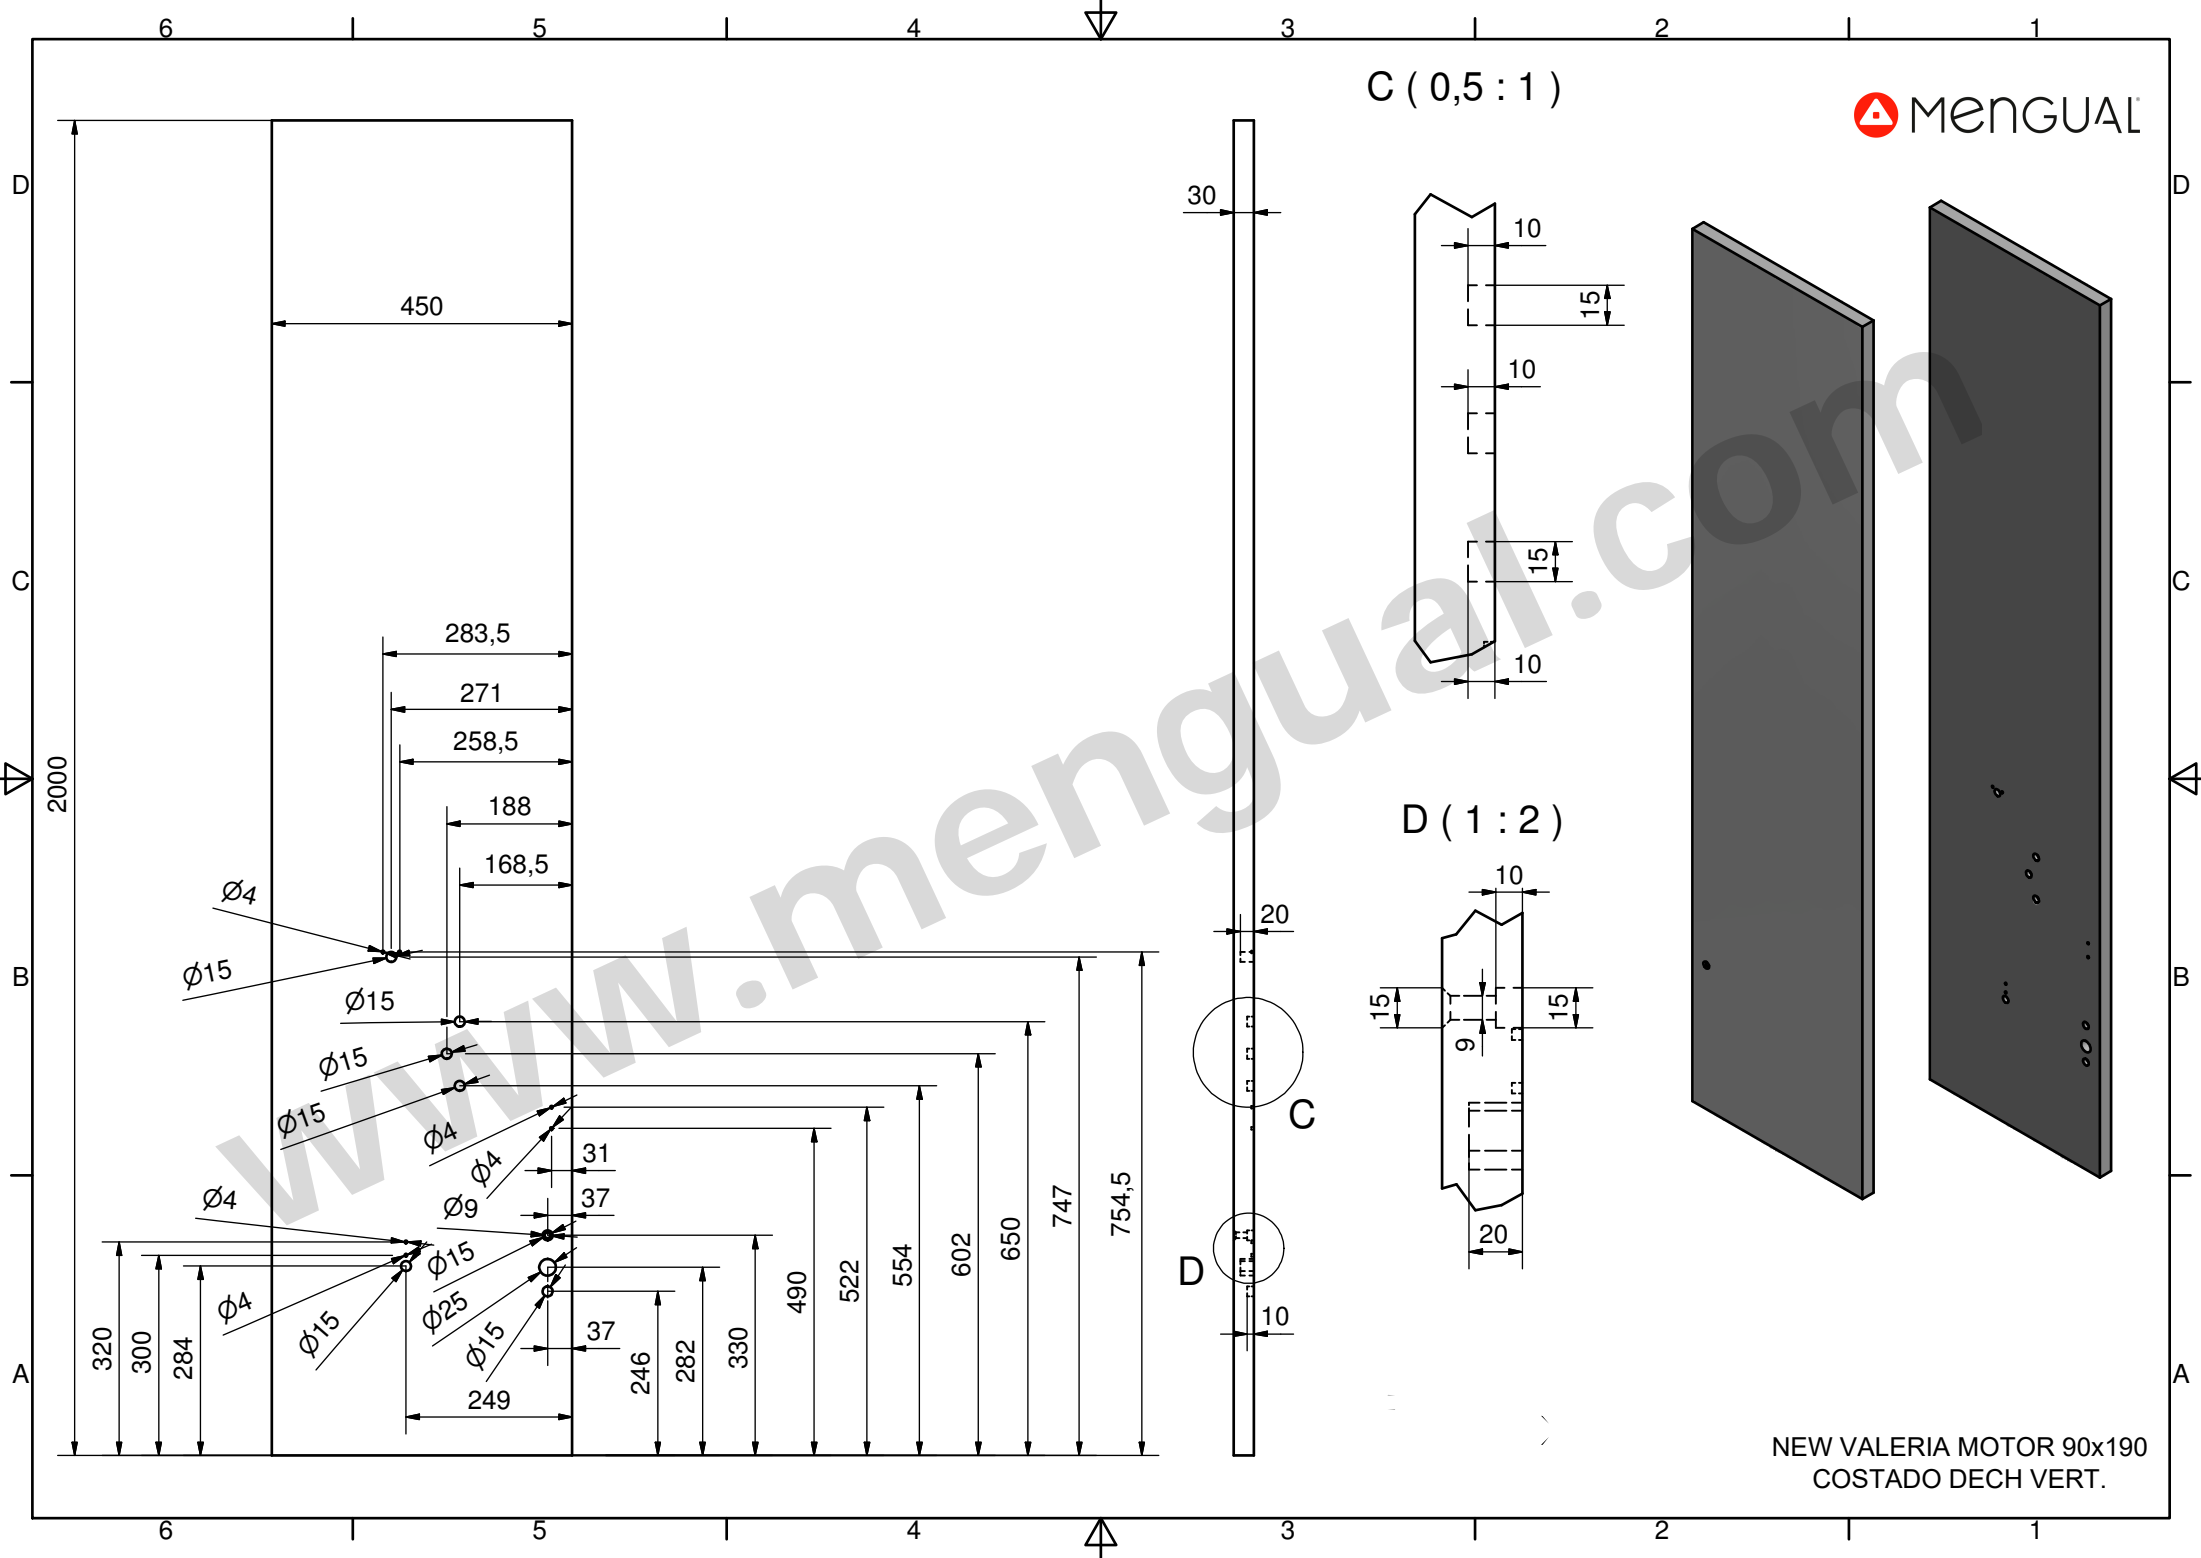

C (0,5:1)

D (0,5:1)

NEW VALERIA MOTOR 90x190
COSTADO IZQ. VERT.

C (0,5 : 1)

D (1 : 2)

NEW VALERIA MOTOR 90x190
COSTADO DECH VERT.

MODULO CAMA NOVA SINCRO HOT
VERTICAL 90

NEW VALERIA MOTOR 90x190
MODULO CAMA VERT.

TABLERO CAMA NOVA HOT VERTICAL
90X190

NEW VALERIA MOTOR
TABLERO 90x190