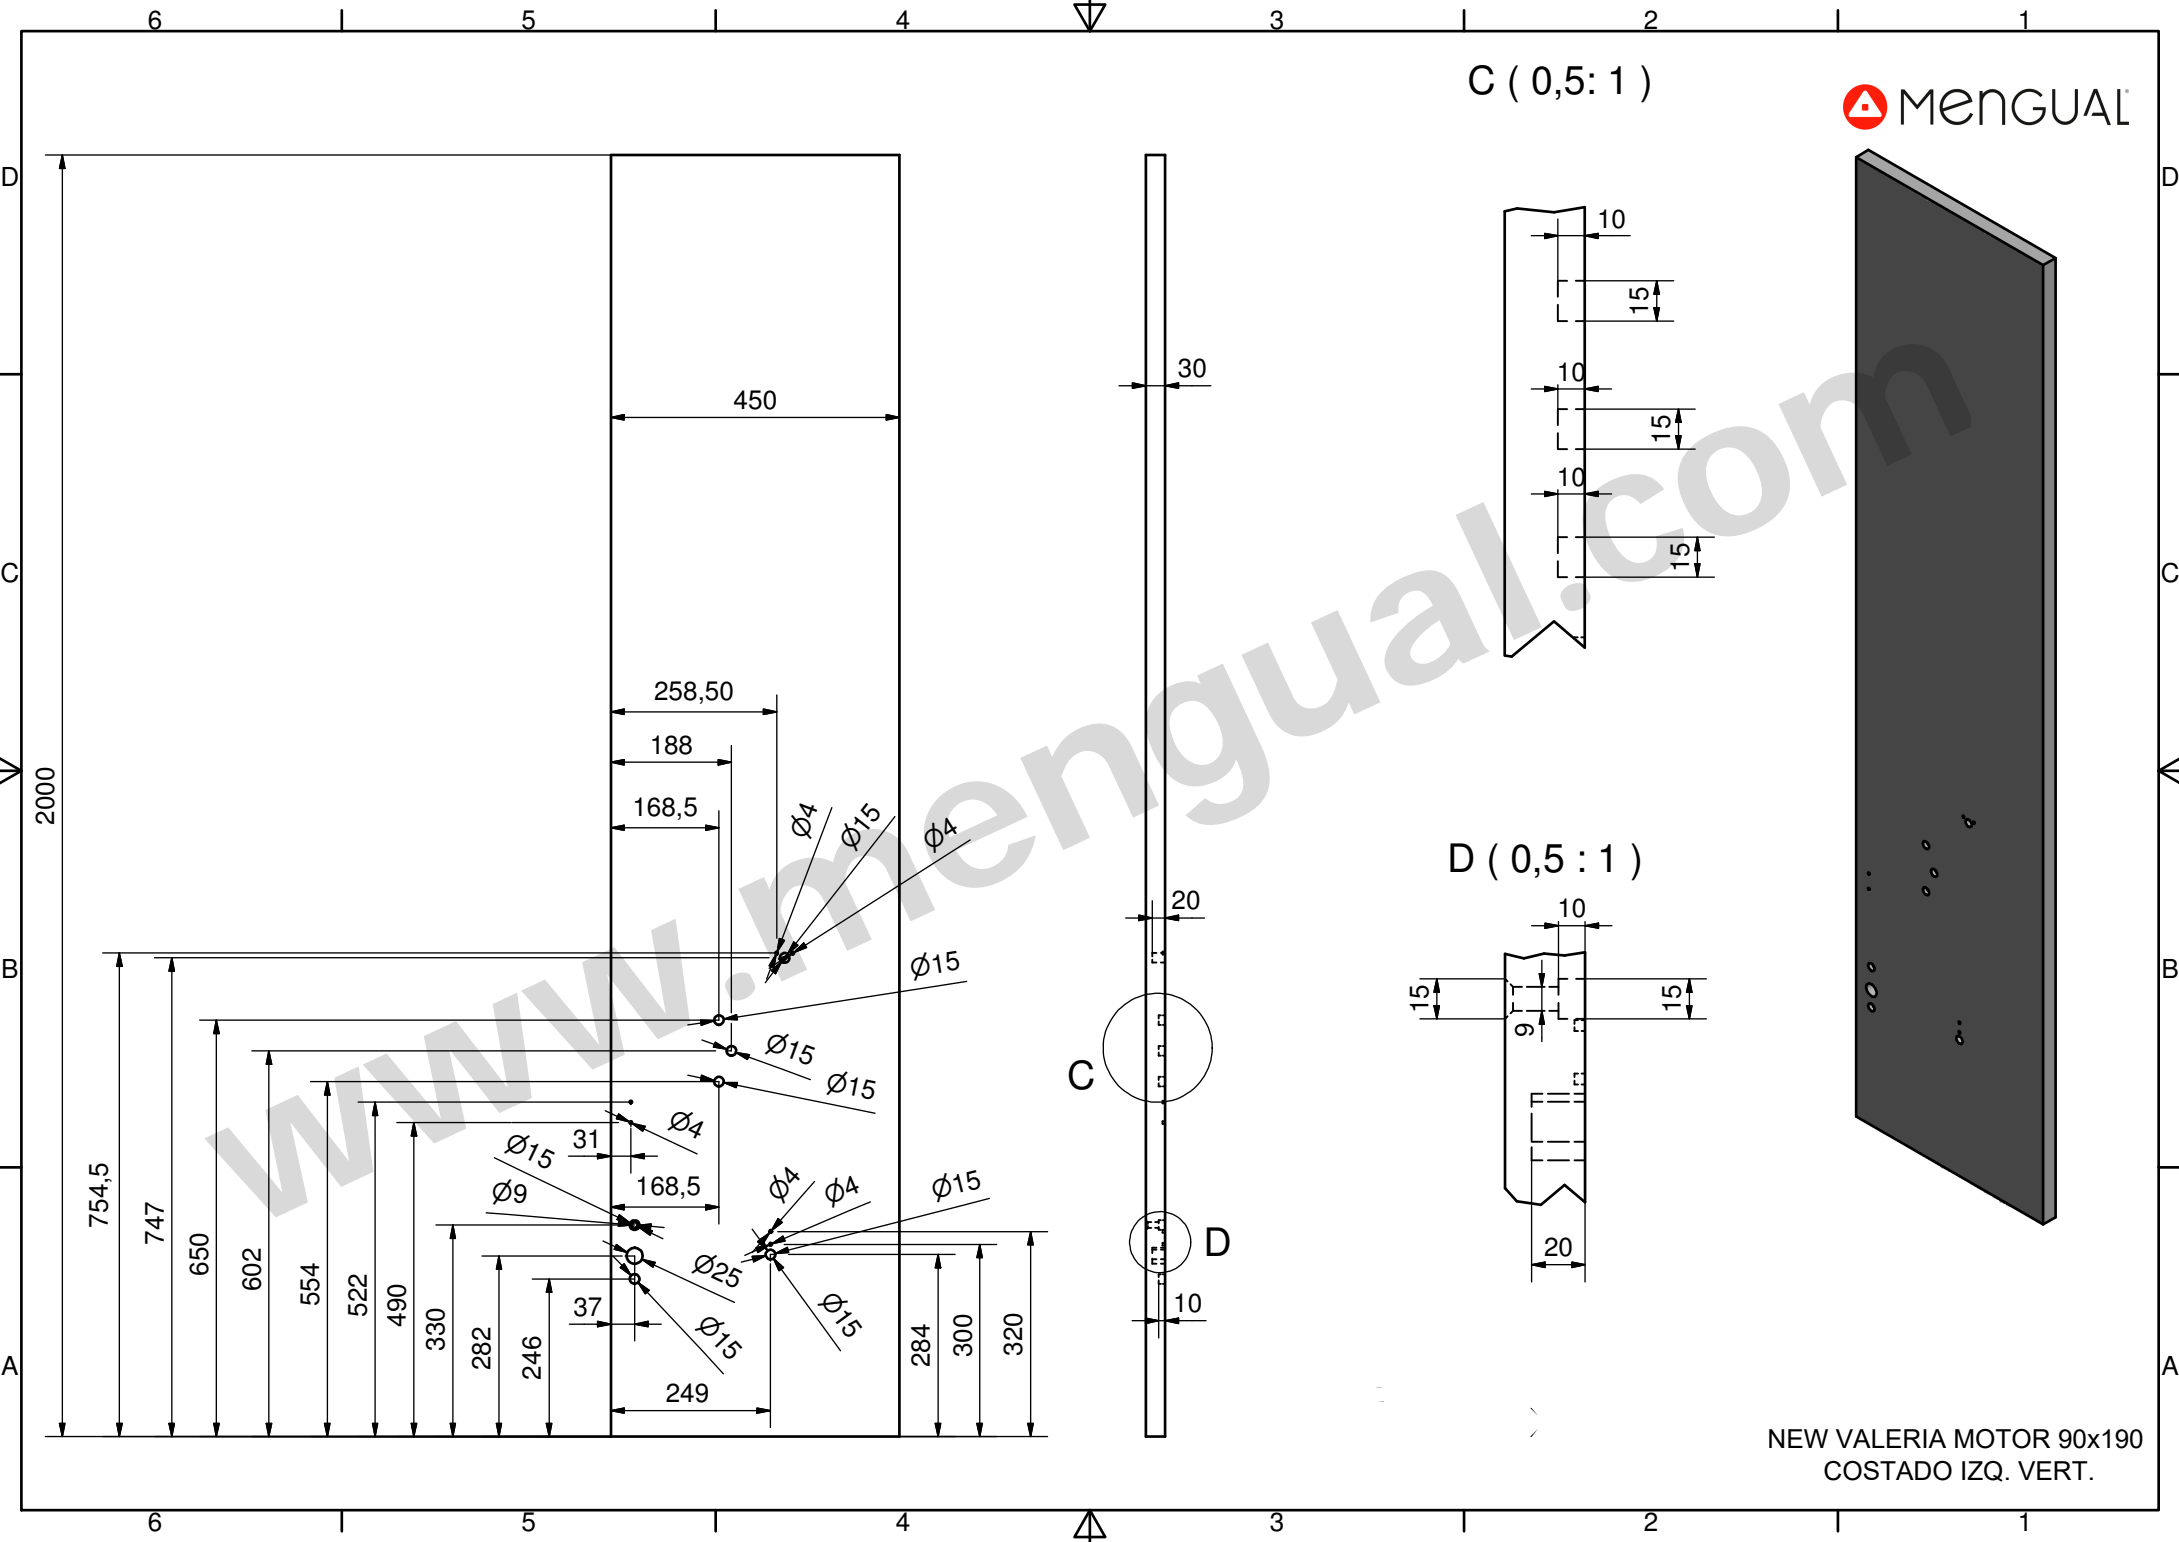

C (0,5:1)

D (0,5:1)

NEW VALERIA MOTOR 90x190
COSTADO IZQ. VERT.

C (0,5 : 1)

D (1 : 2)

NEW VALERIA MOTOR 90x190
COSTADO DECH VERT.

MODULO CAMA NOVA SINCRO HOT
VERTICAL 90

NEW VALERIA MOTOR 90x190
MODULO CAMA VERT.

TABLERO CAMA NOVA HOT VERTICAL
90X190

NEW VALERIA MOTOR
TABLERO 90x190