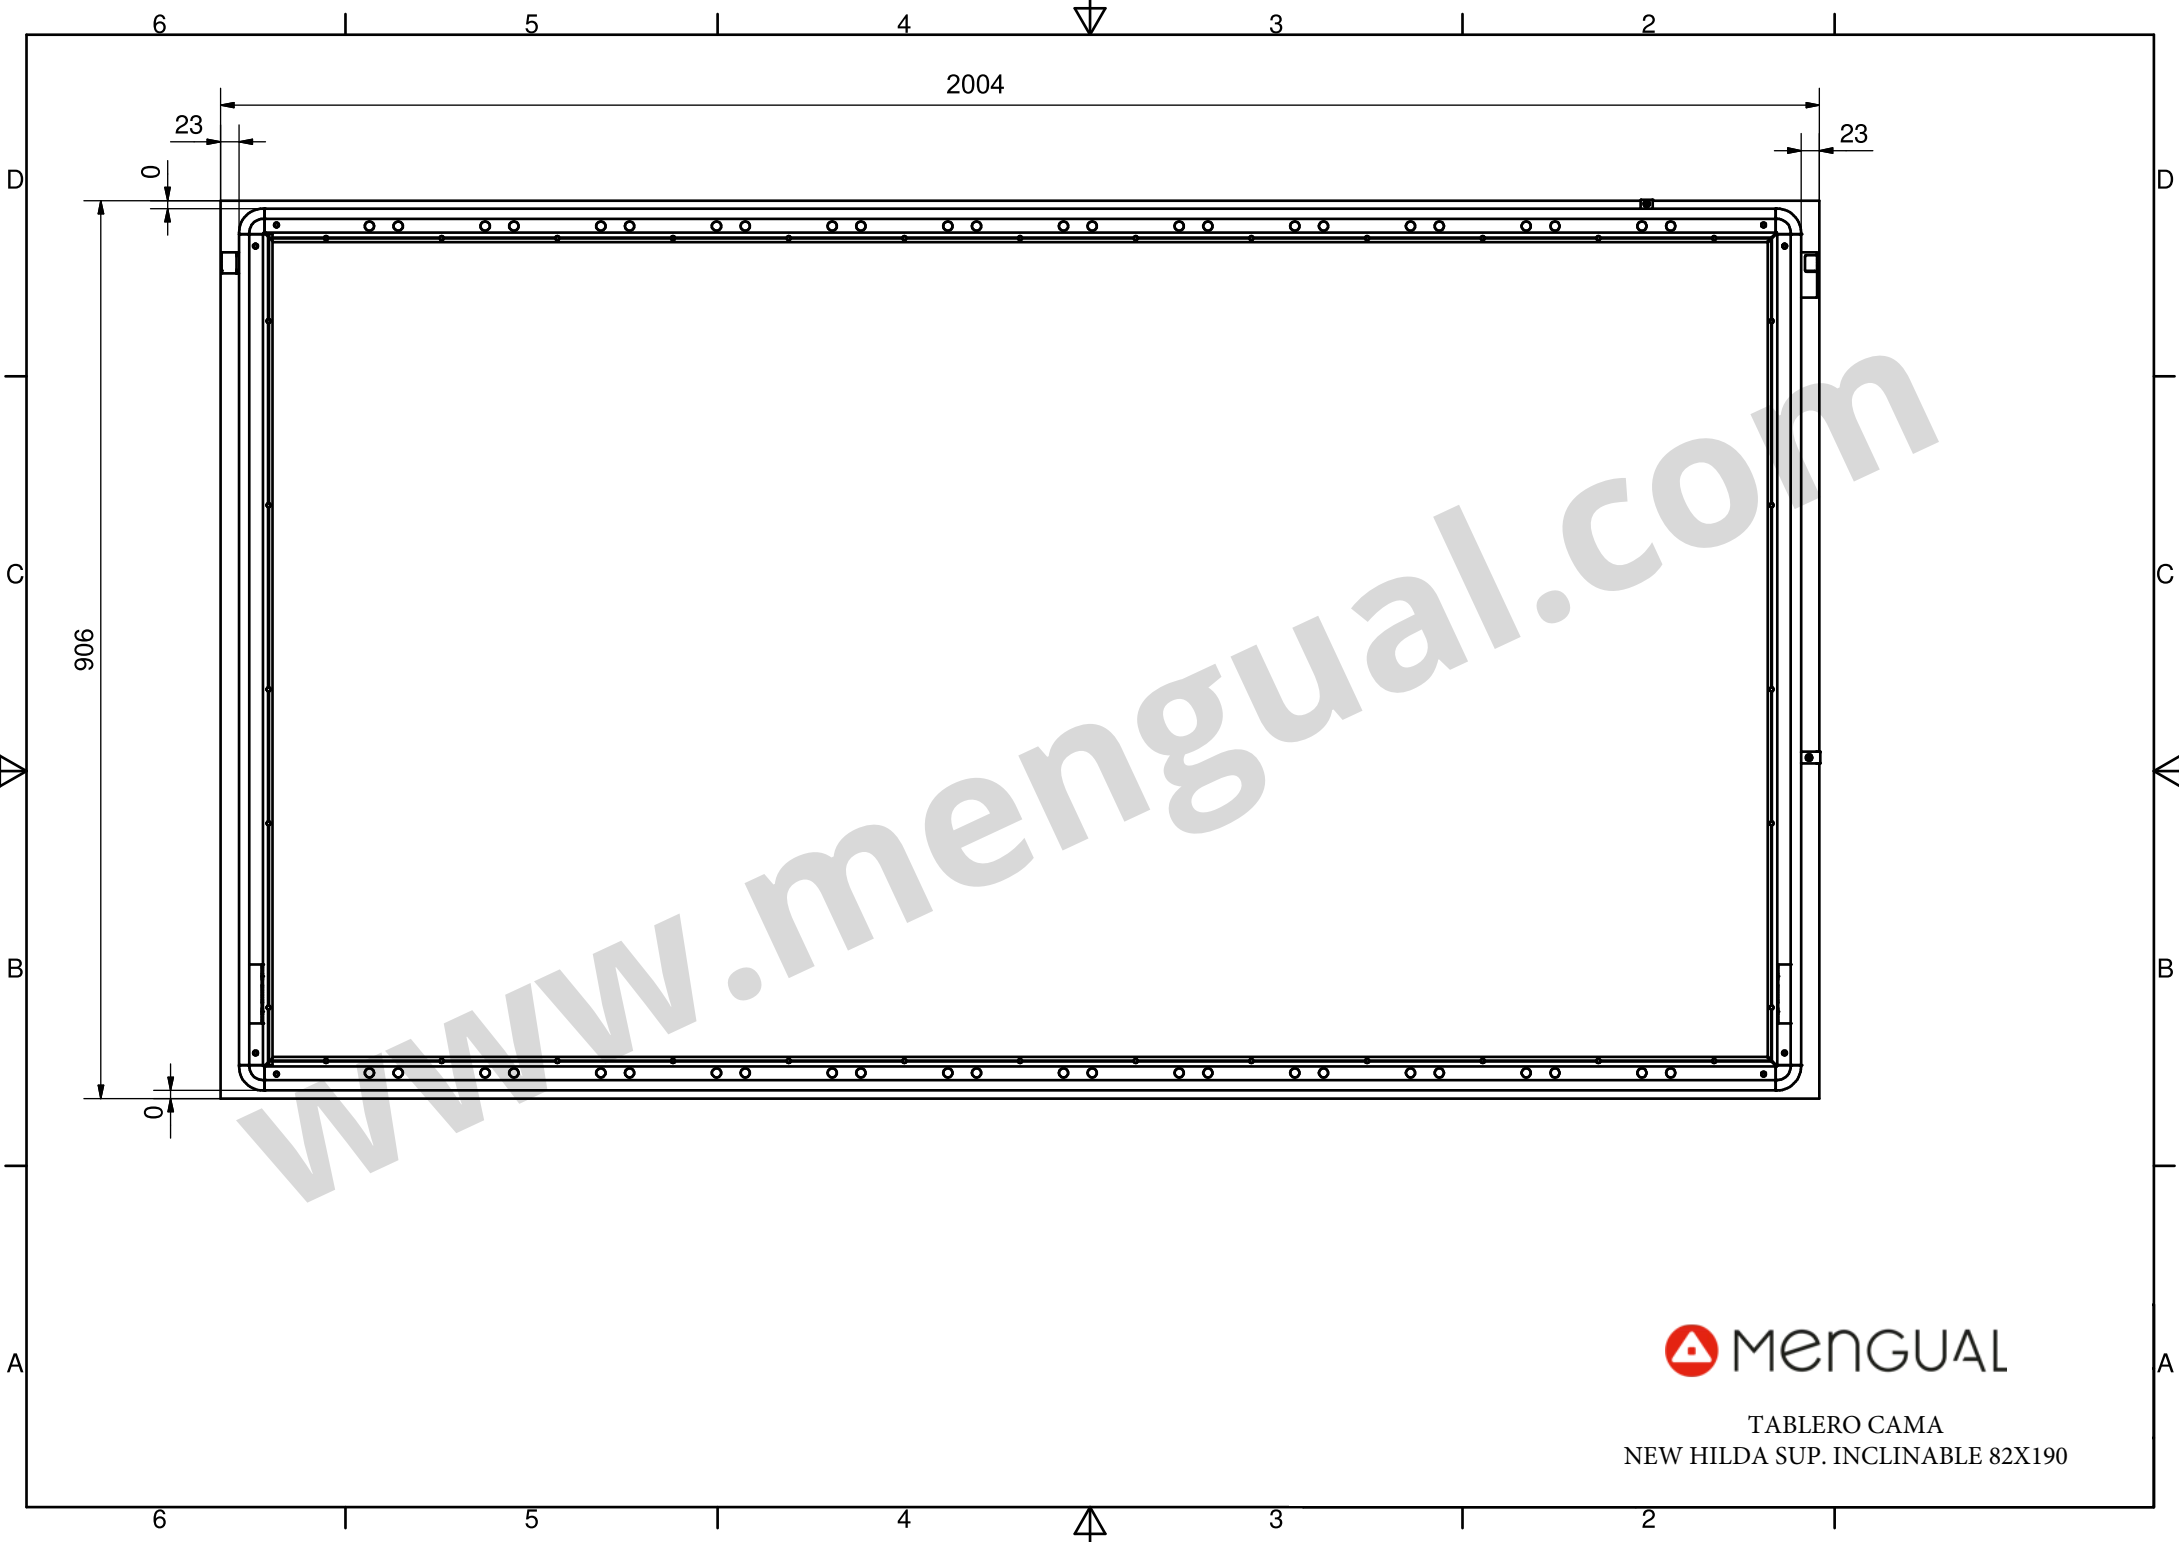

 **MENGUAL**

COSTADO IZQUIERDO
 NEW HILDA SUP. INCLINABLE 82X190

2004

23

23

906

D

D

C

C

B

B

A

A

 MenguAl

TABLERO CAMA
NEW HILDA SUP. INCLINABLE 82X190

www.mengual.com

 **MENGUAL**

MÓDULO LITERA
NEW HILDA SUP. INCLINABLE 82X190

35

2016

830,00