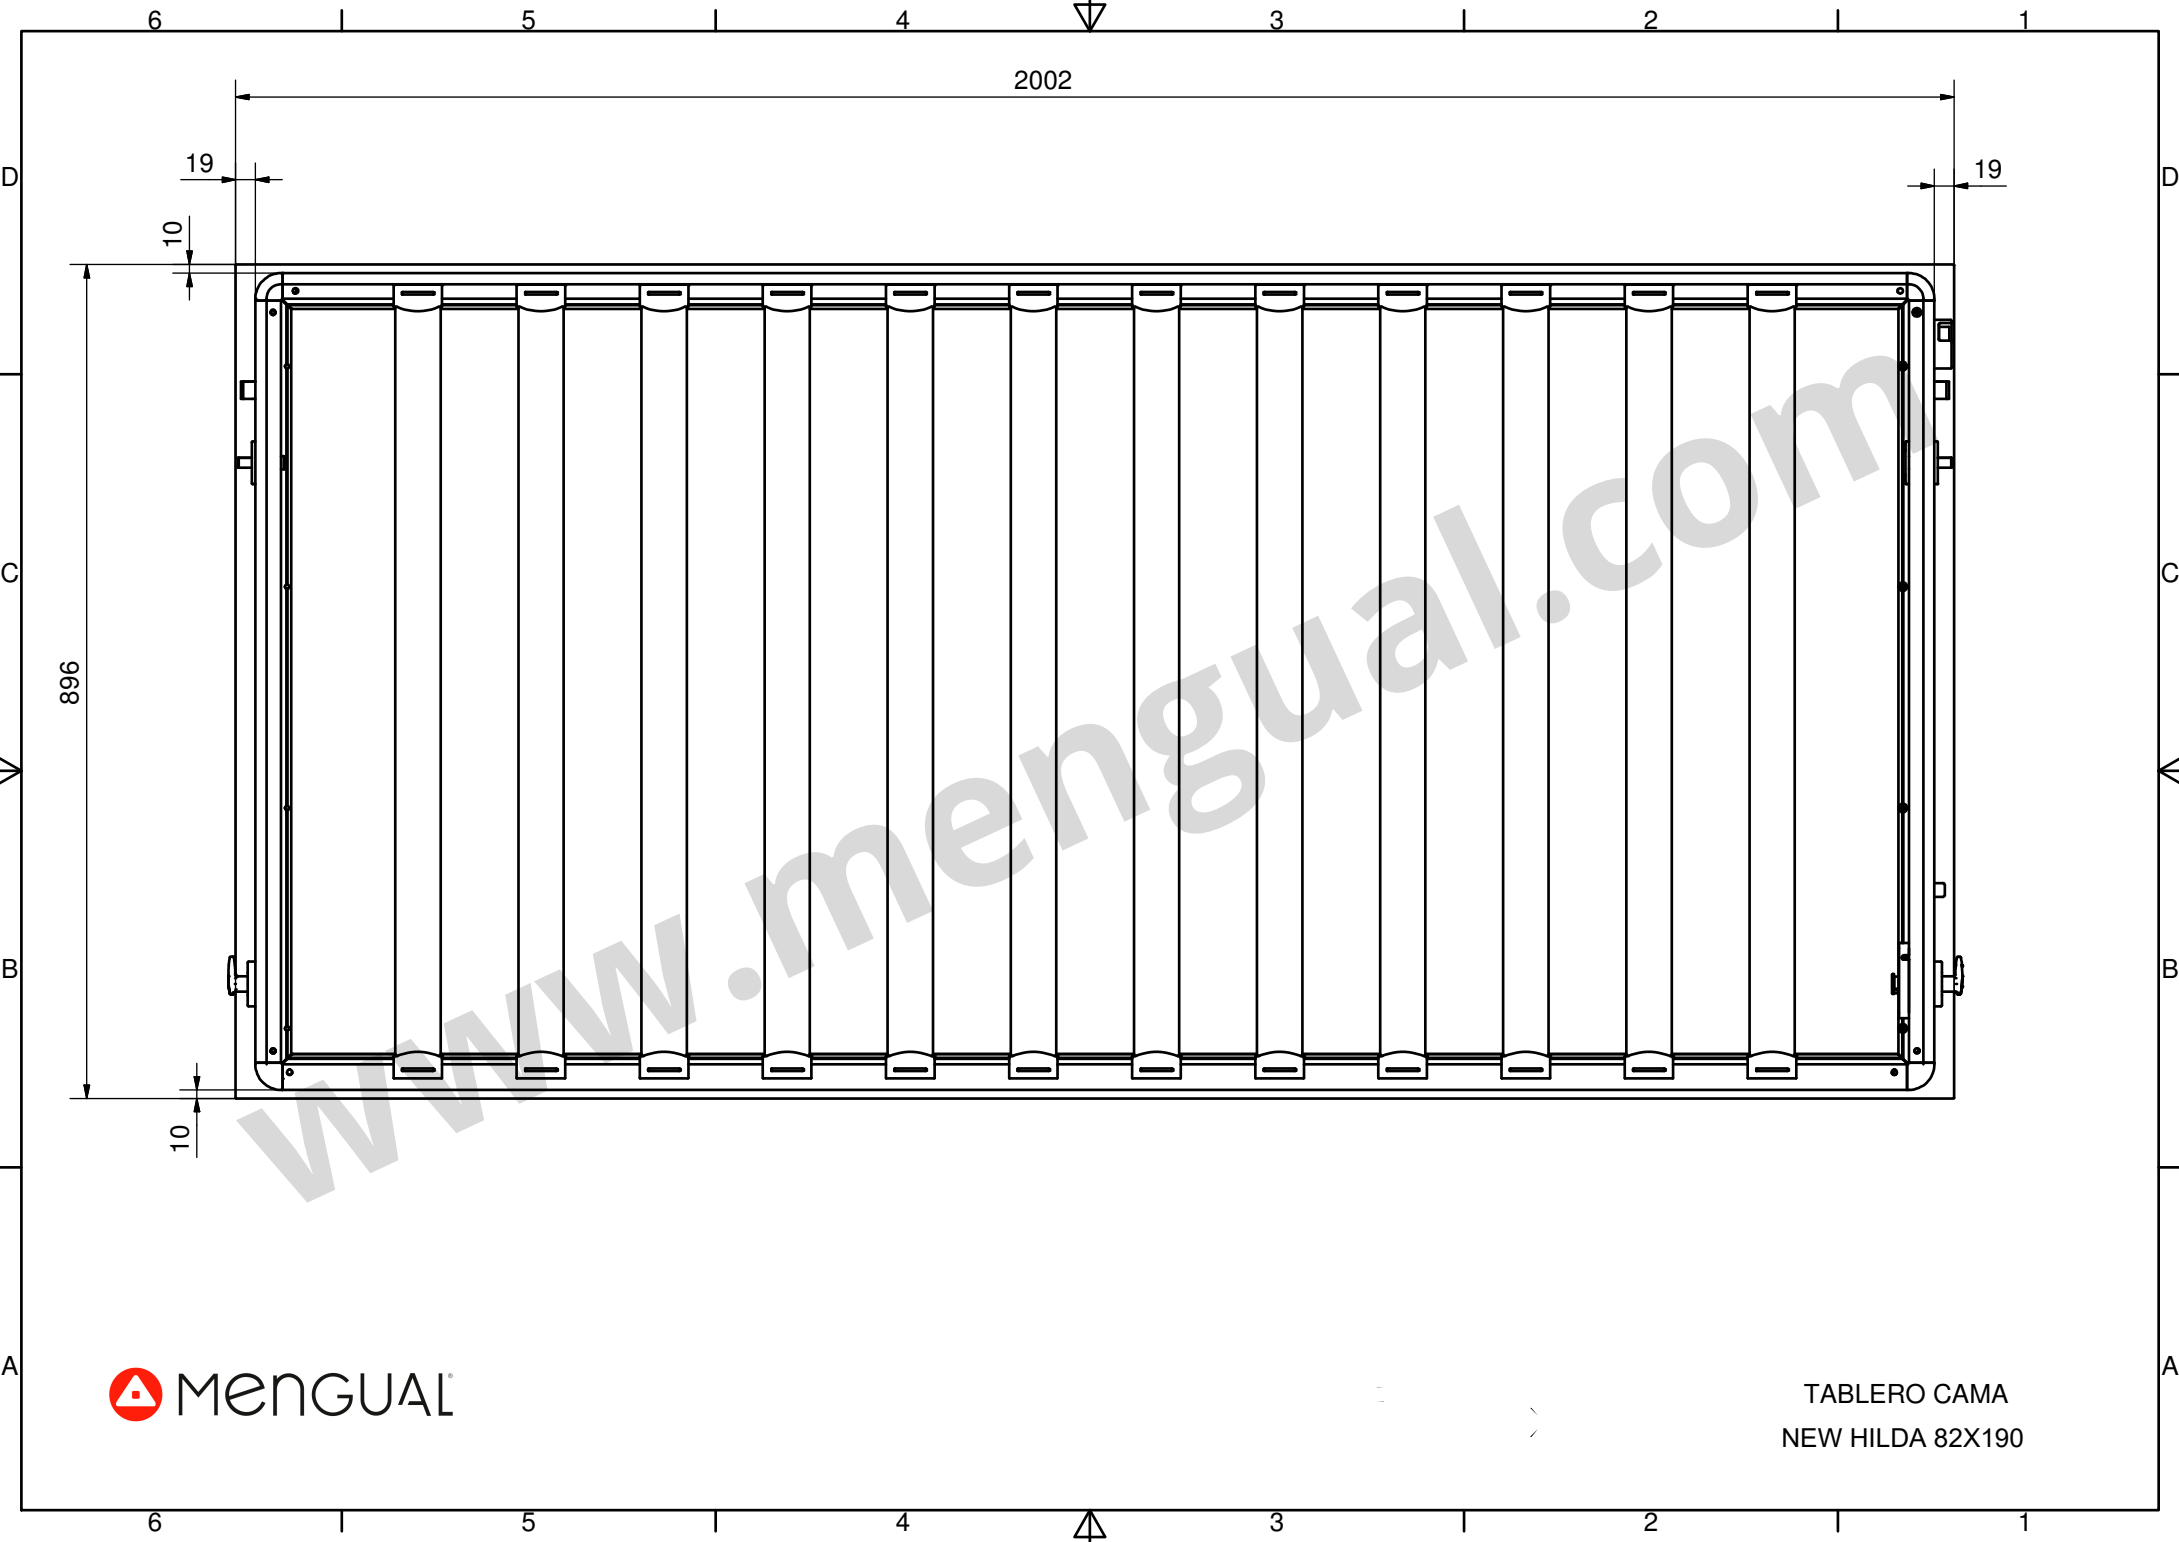

MODULO CAMA
NEW HILDA 82X190

2002

896

19

10

19

10

 MENGUAL

TABLERO CAMA
NEW HILDA 82X190