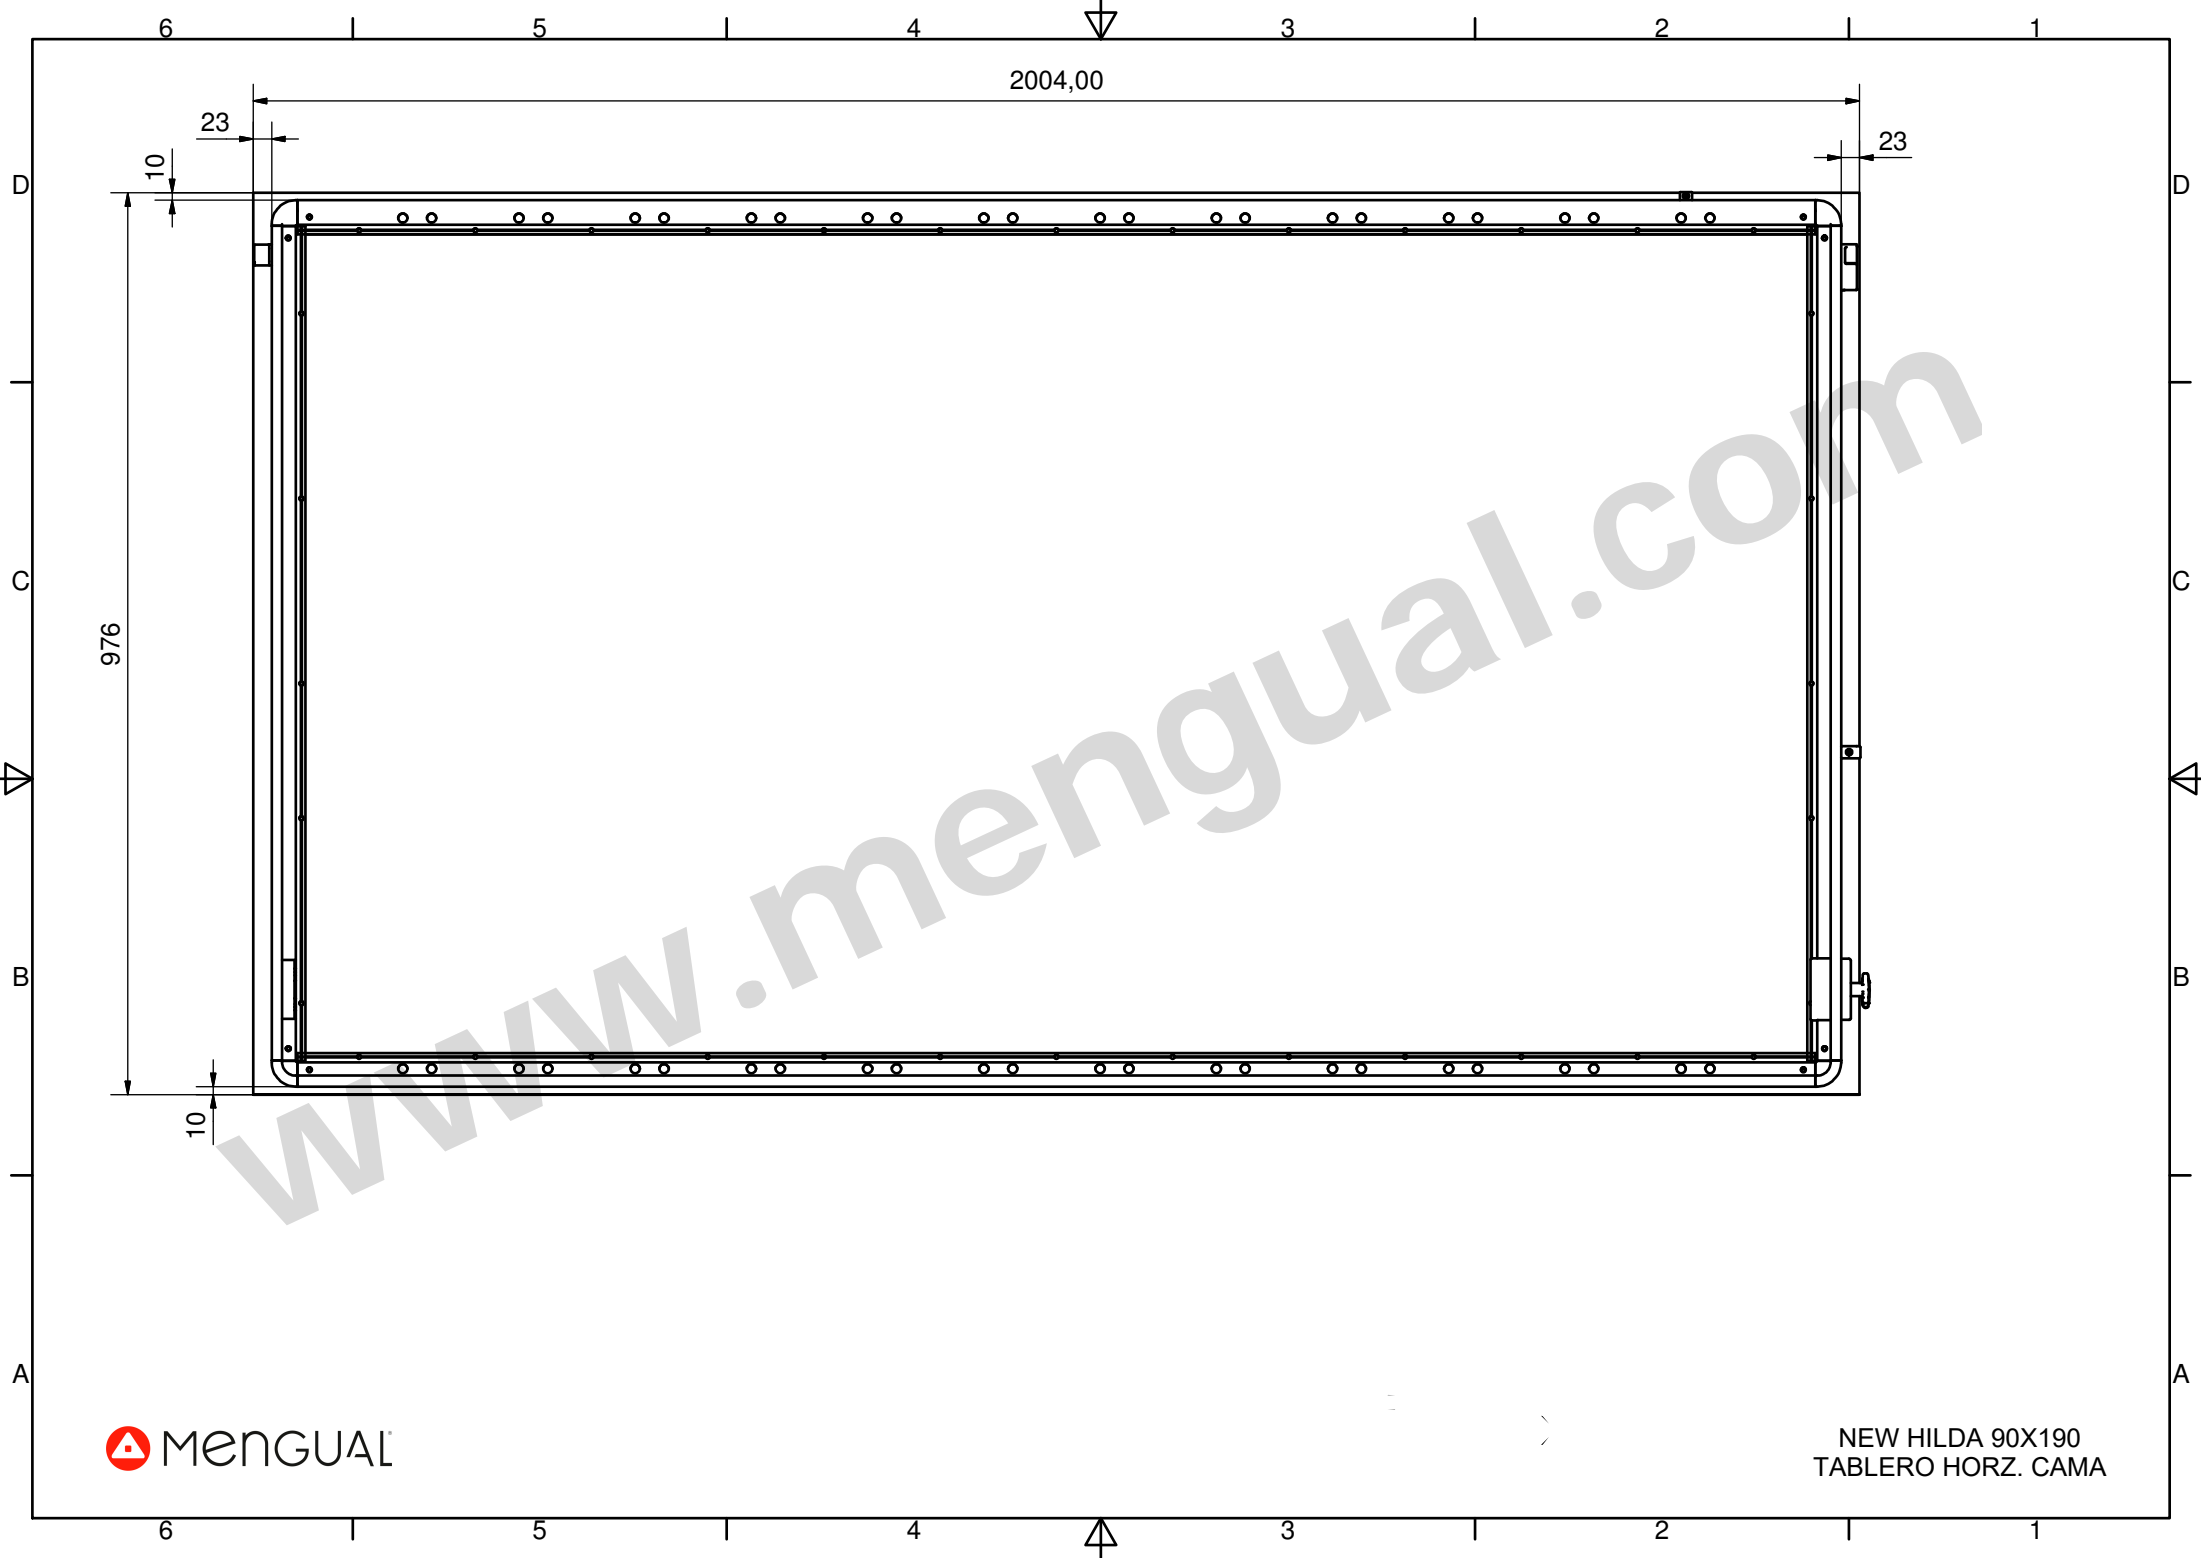

2004,00

23

23

976

10

10

 MENGUAL

NEW HILDA 90X190
TABLERO HORZ. SUP CAMA

2004,00

23

23

10

10

976

MENGUAL

NEW HILDA 90X190
TABLERO HORZ. CAMA