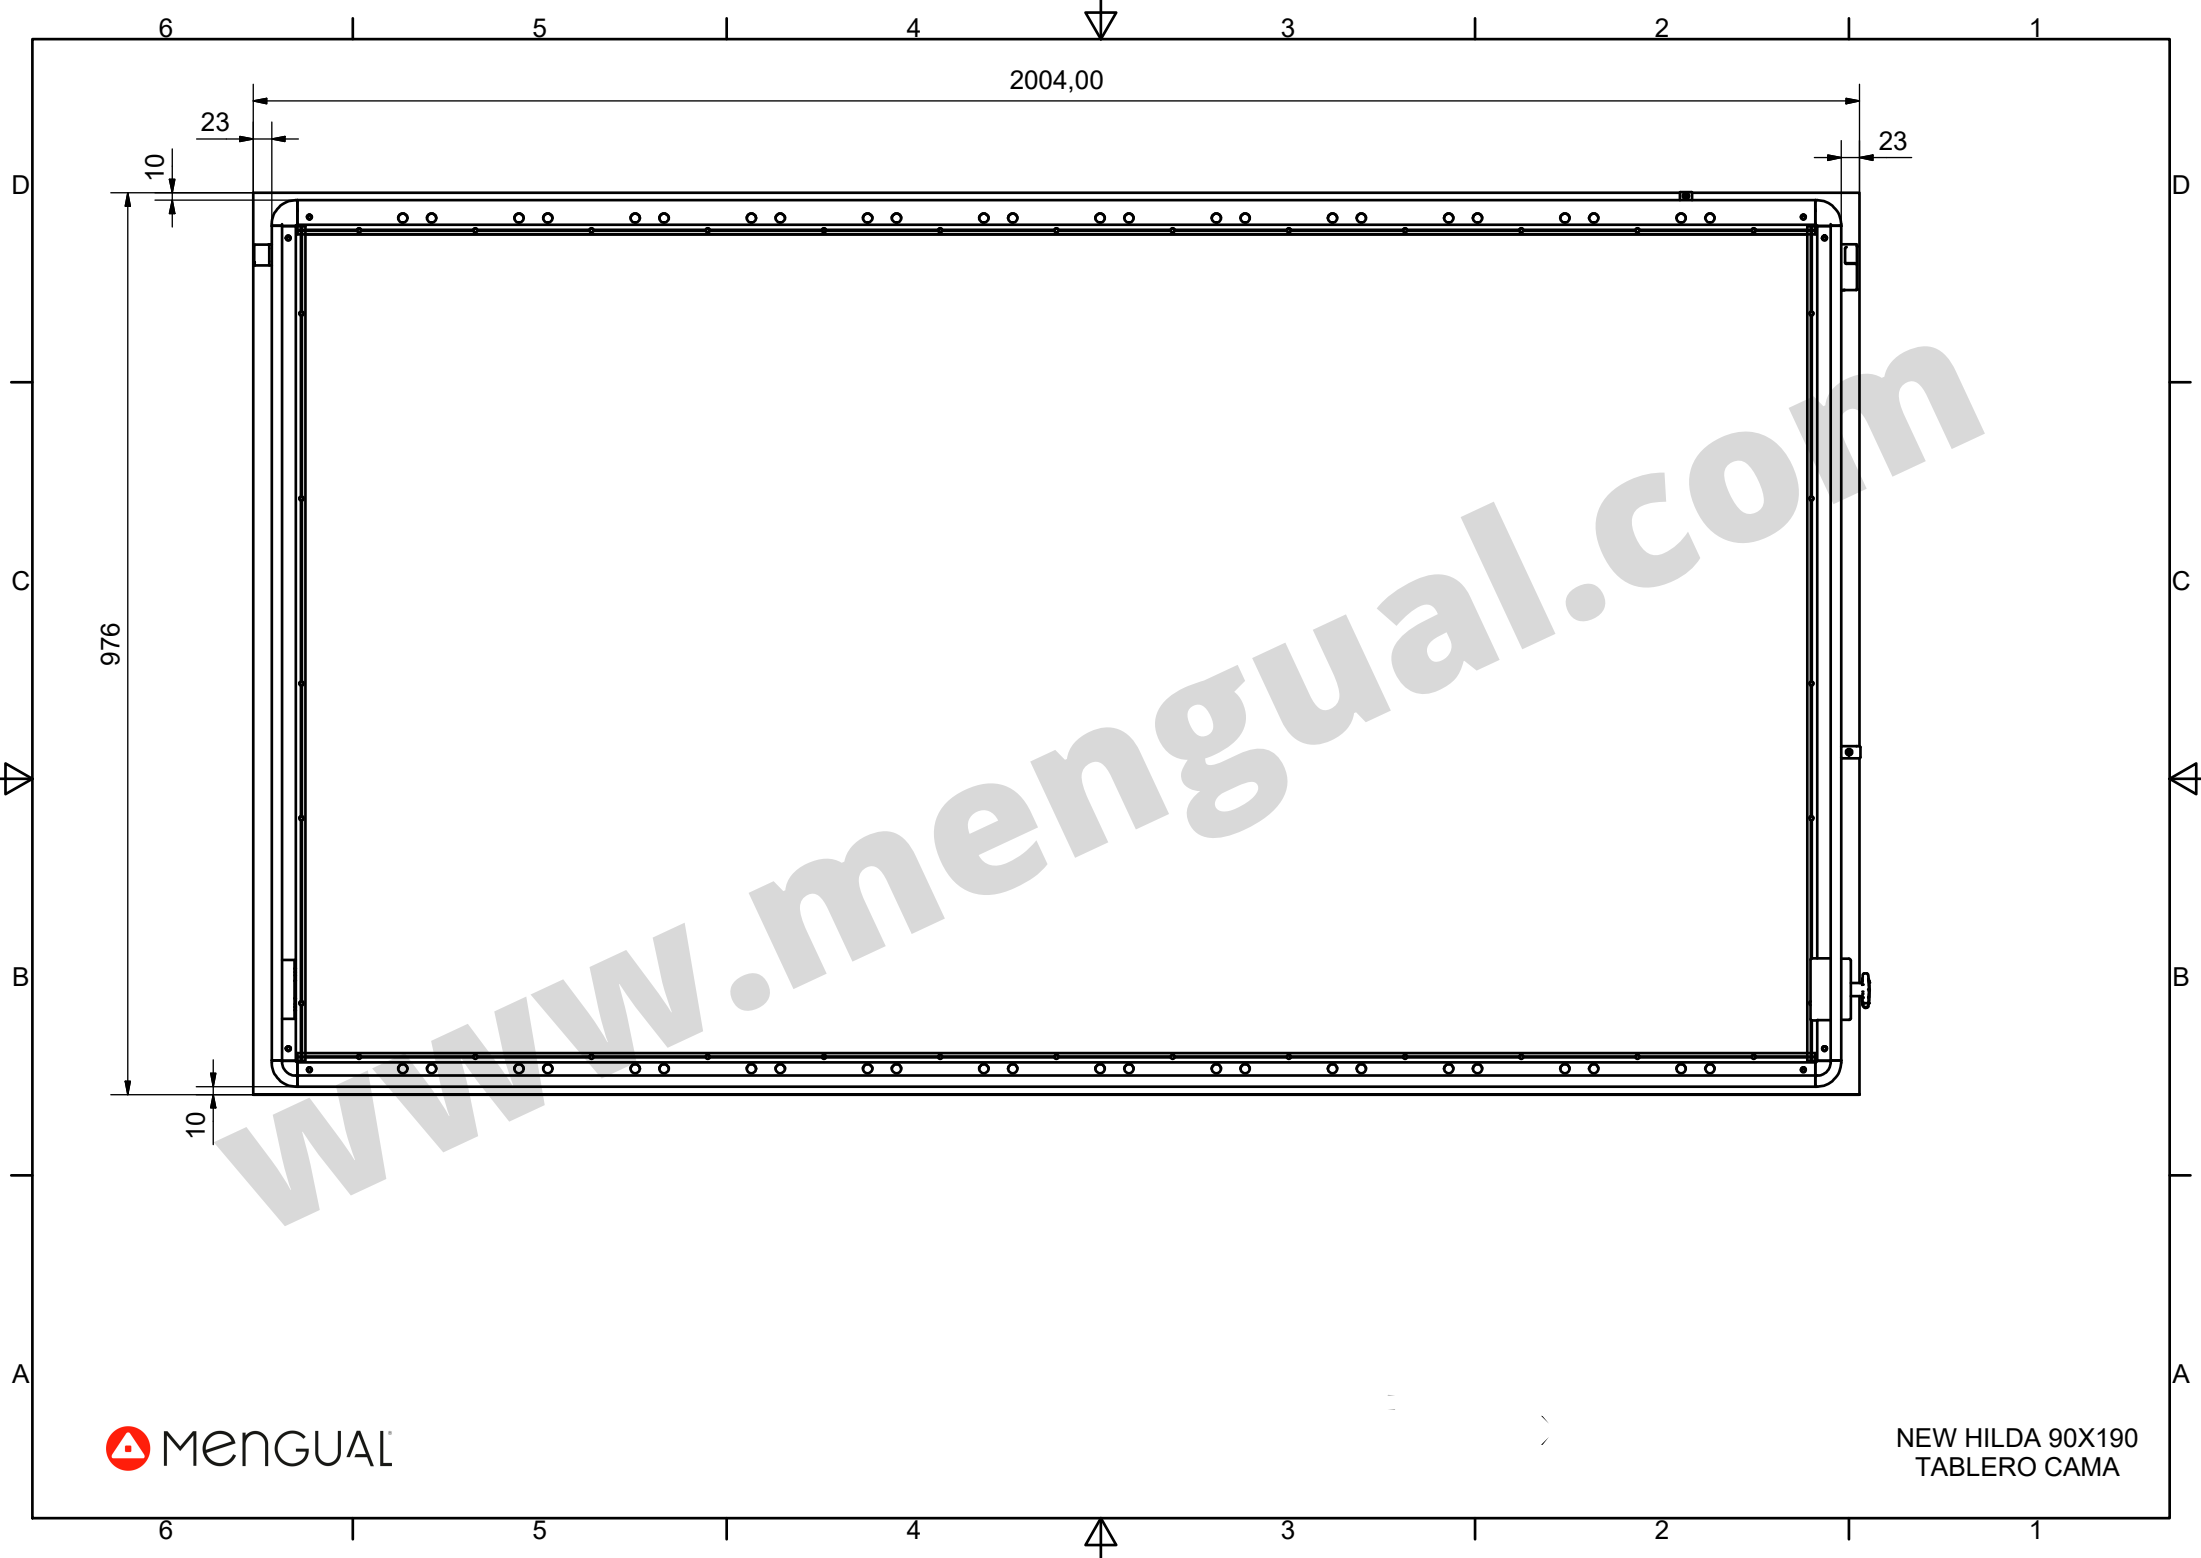

2004,00

23

23

10

976

10

MENGUAL

NEW HILDA 90X190
TABLERO CAMA