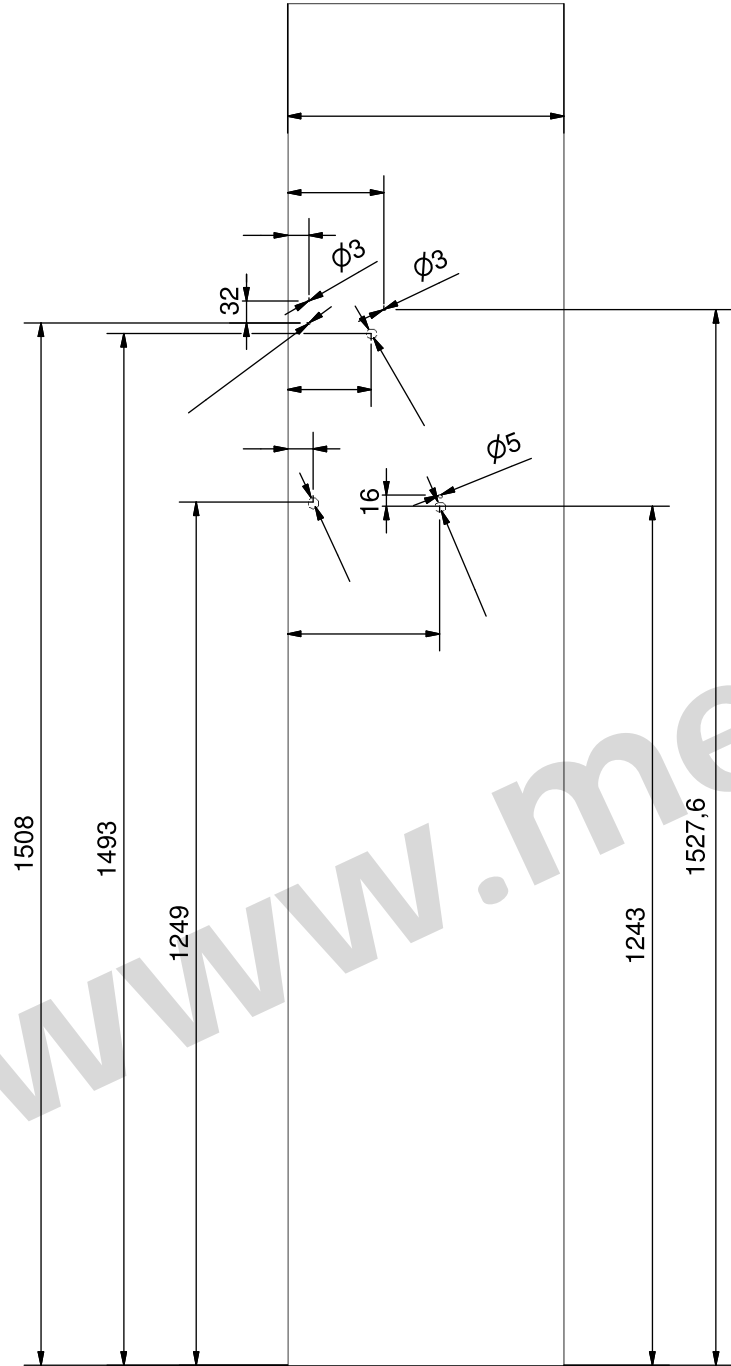

www.mengual.com