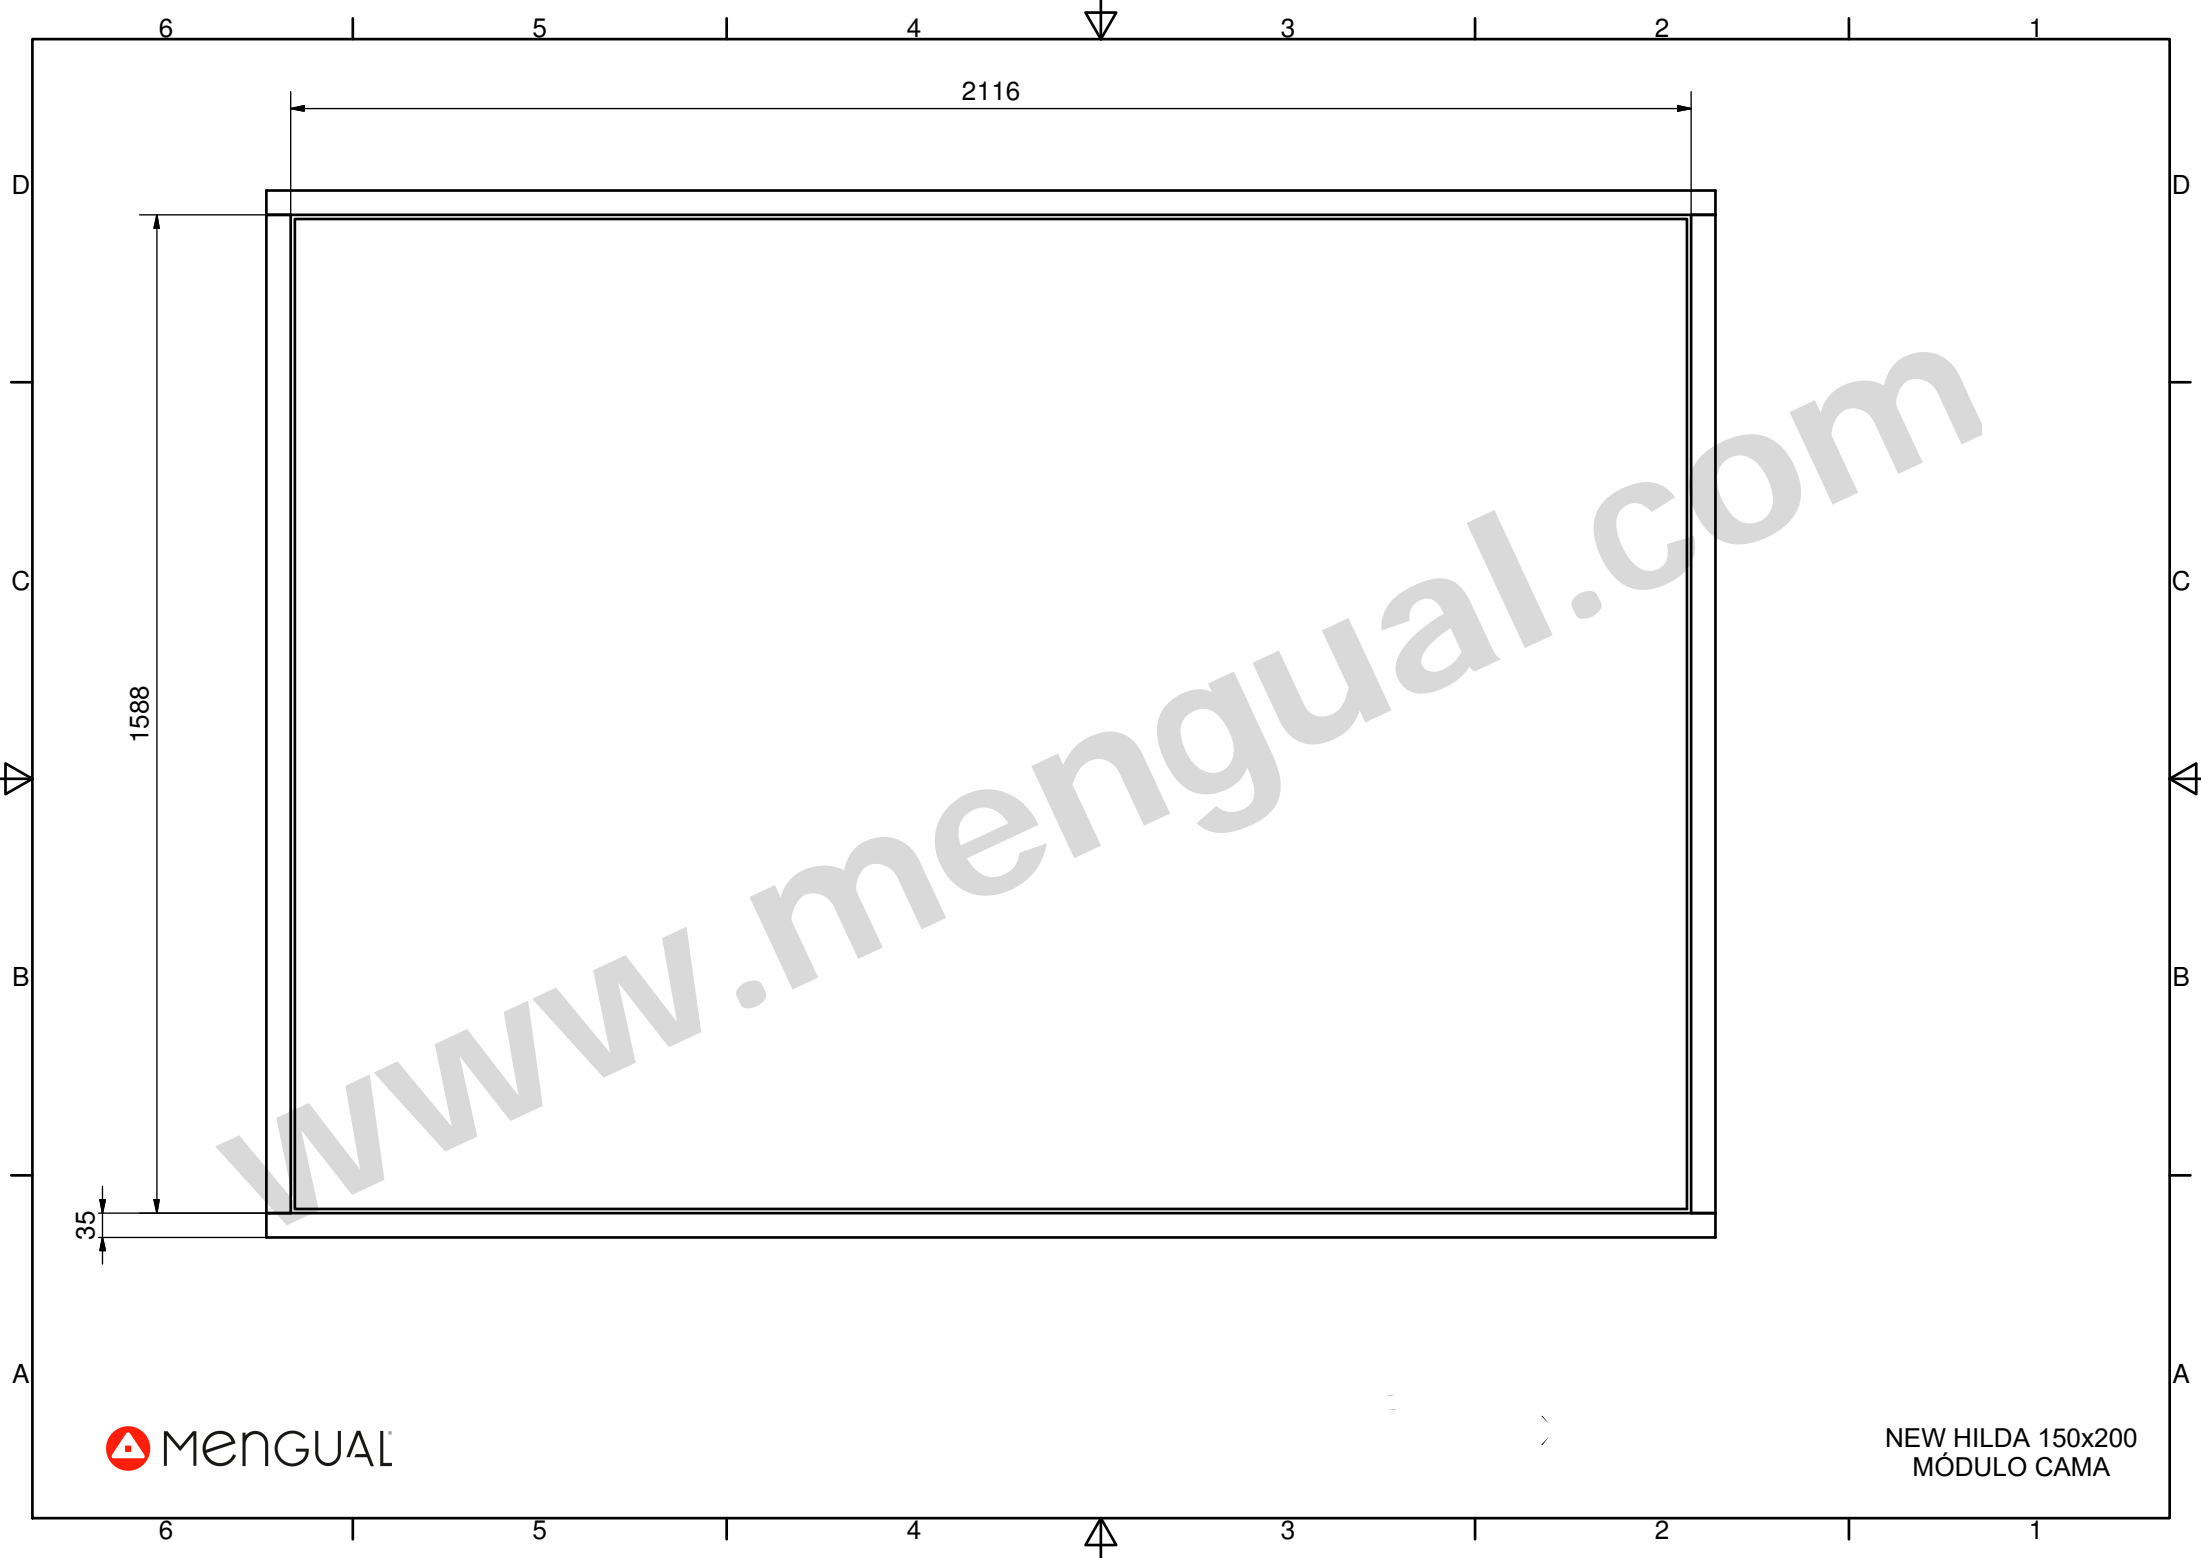

C (0,5: 1)

D (0,5: 1)

2116

1588

35

 MENGUAL

NEW HILDA 150x200
MÓDULO CAMA

 MENGUAL

NEW HILDA TABLERO
CAMA 150x200