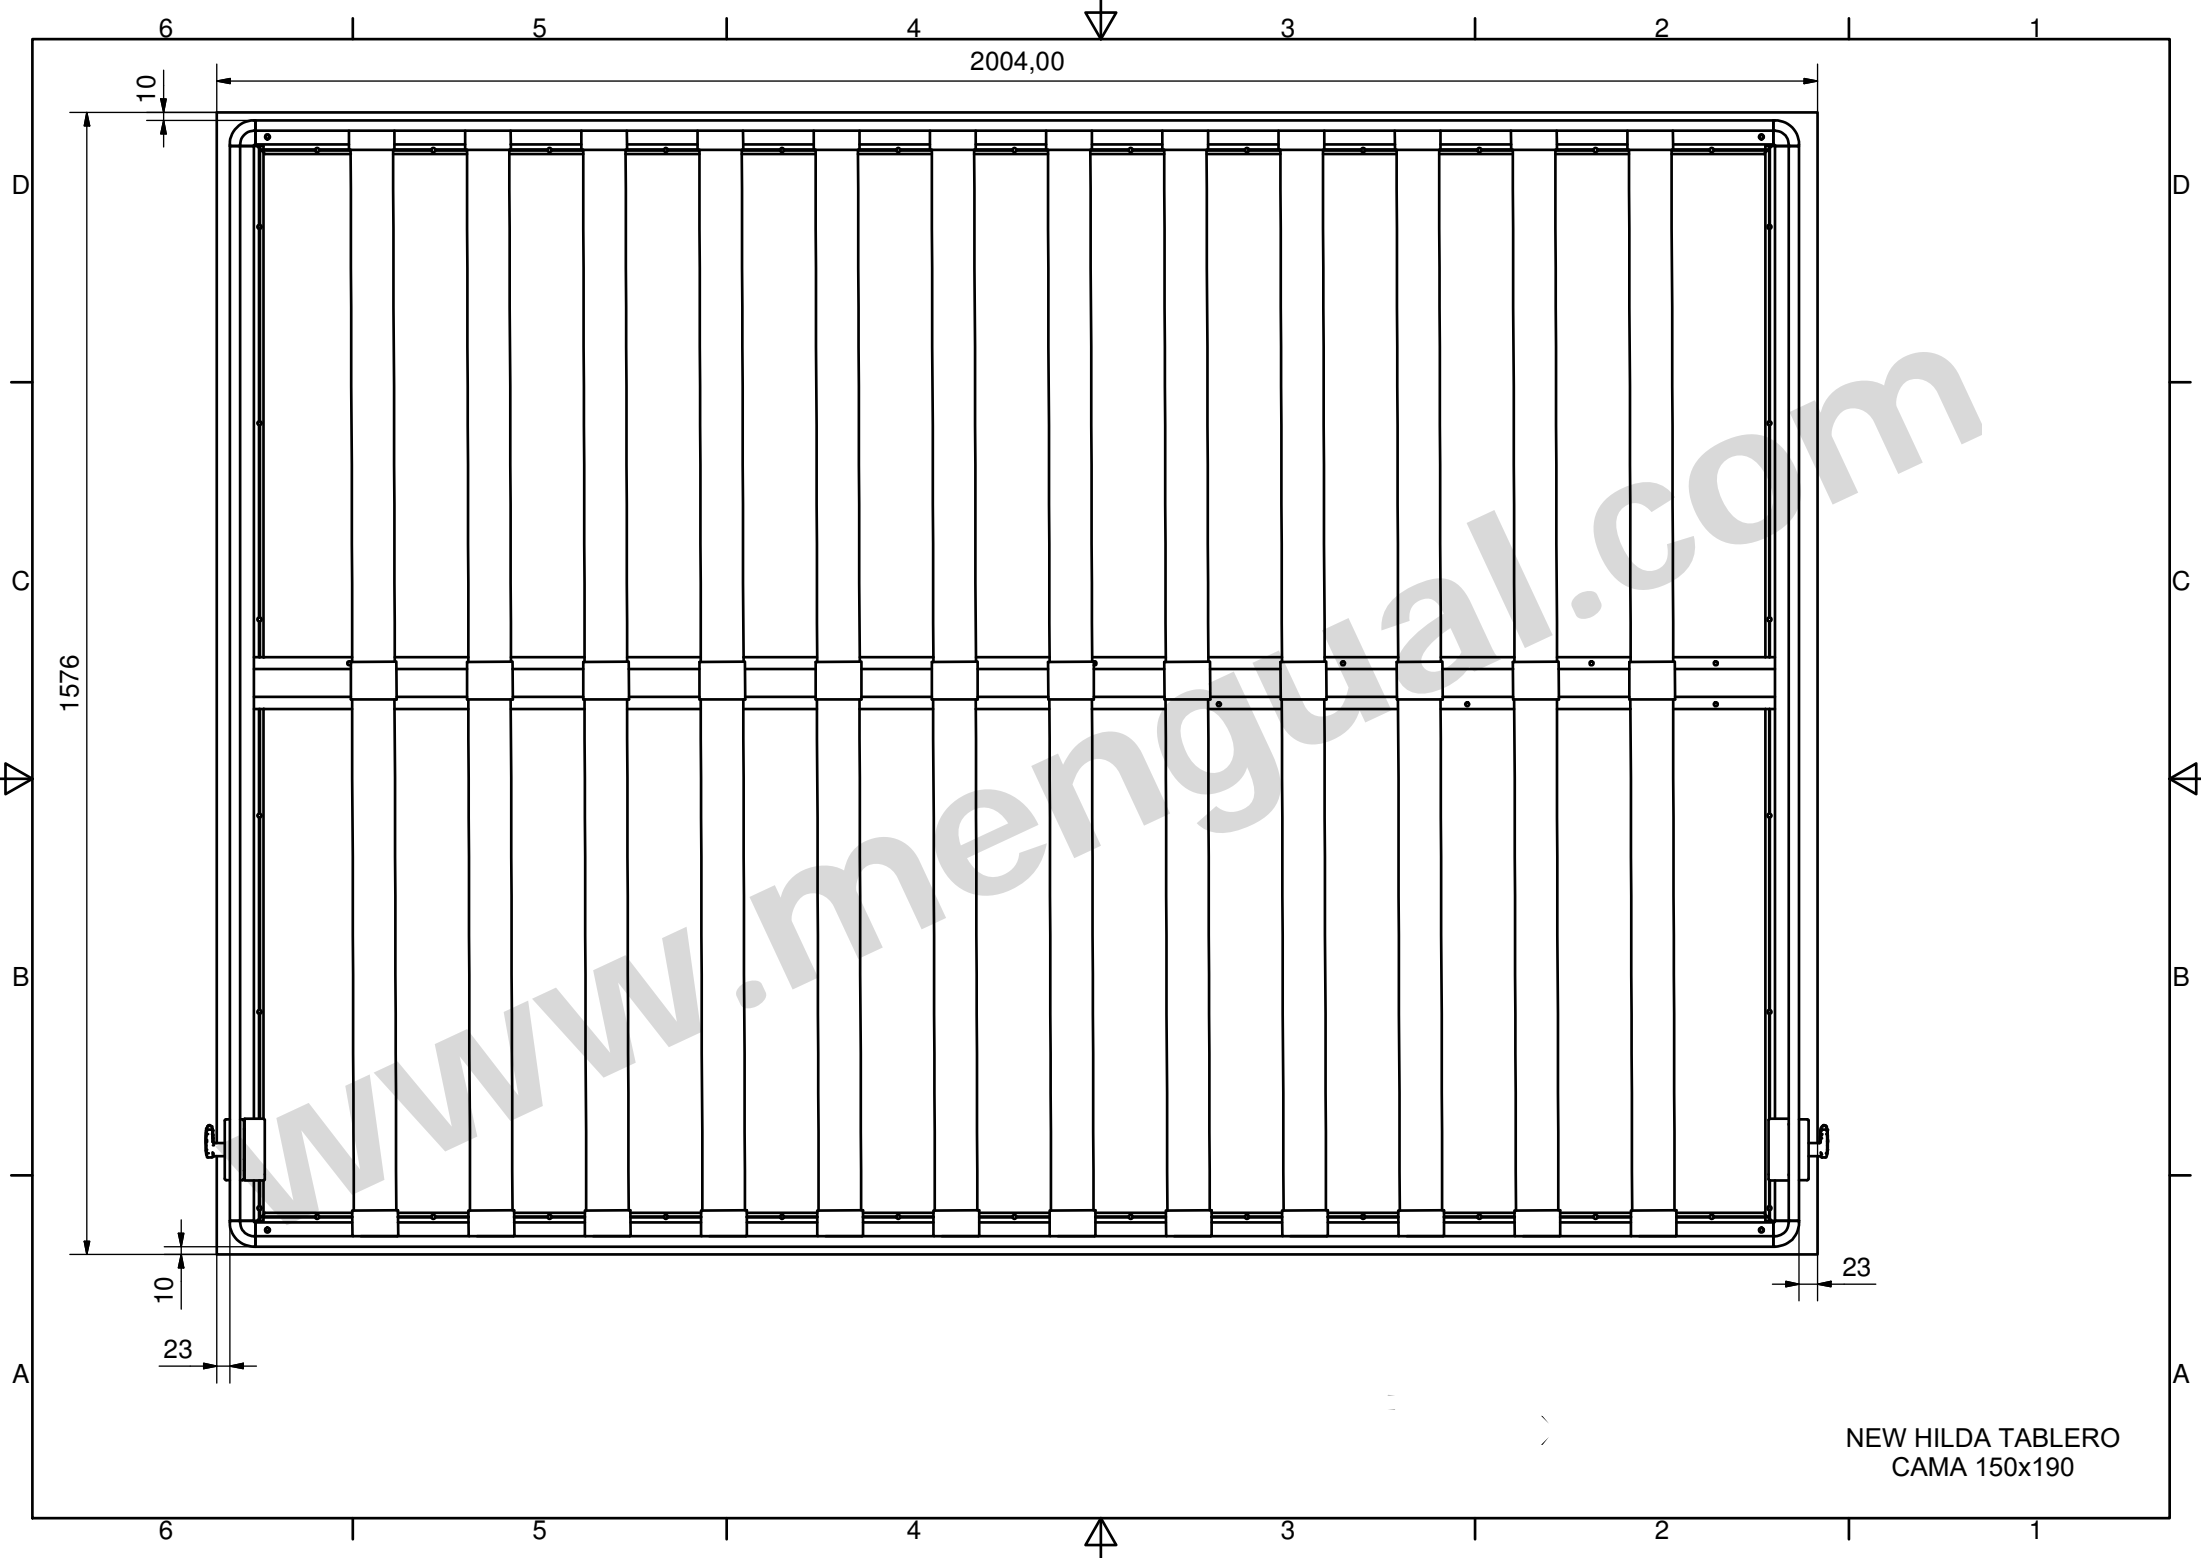

2016,00

1588,00

35

NEW HILDA TABLERO
CAMA 150x190