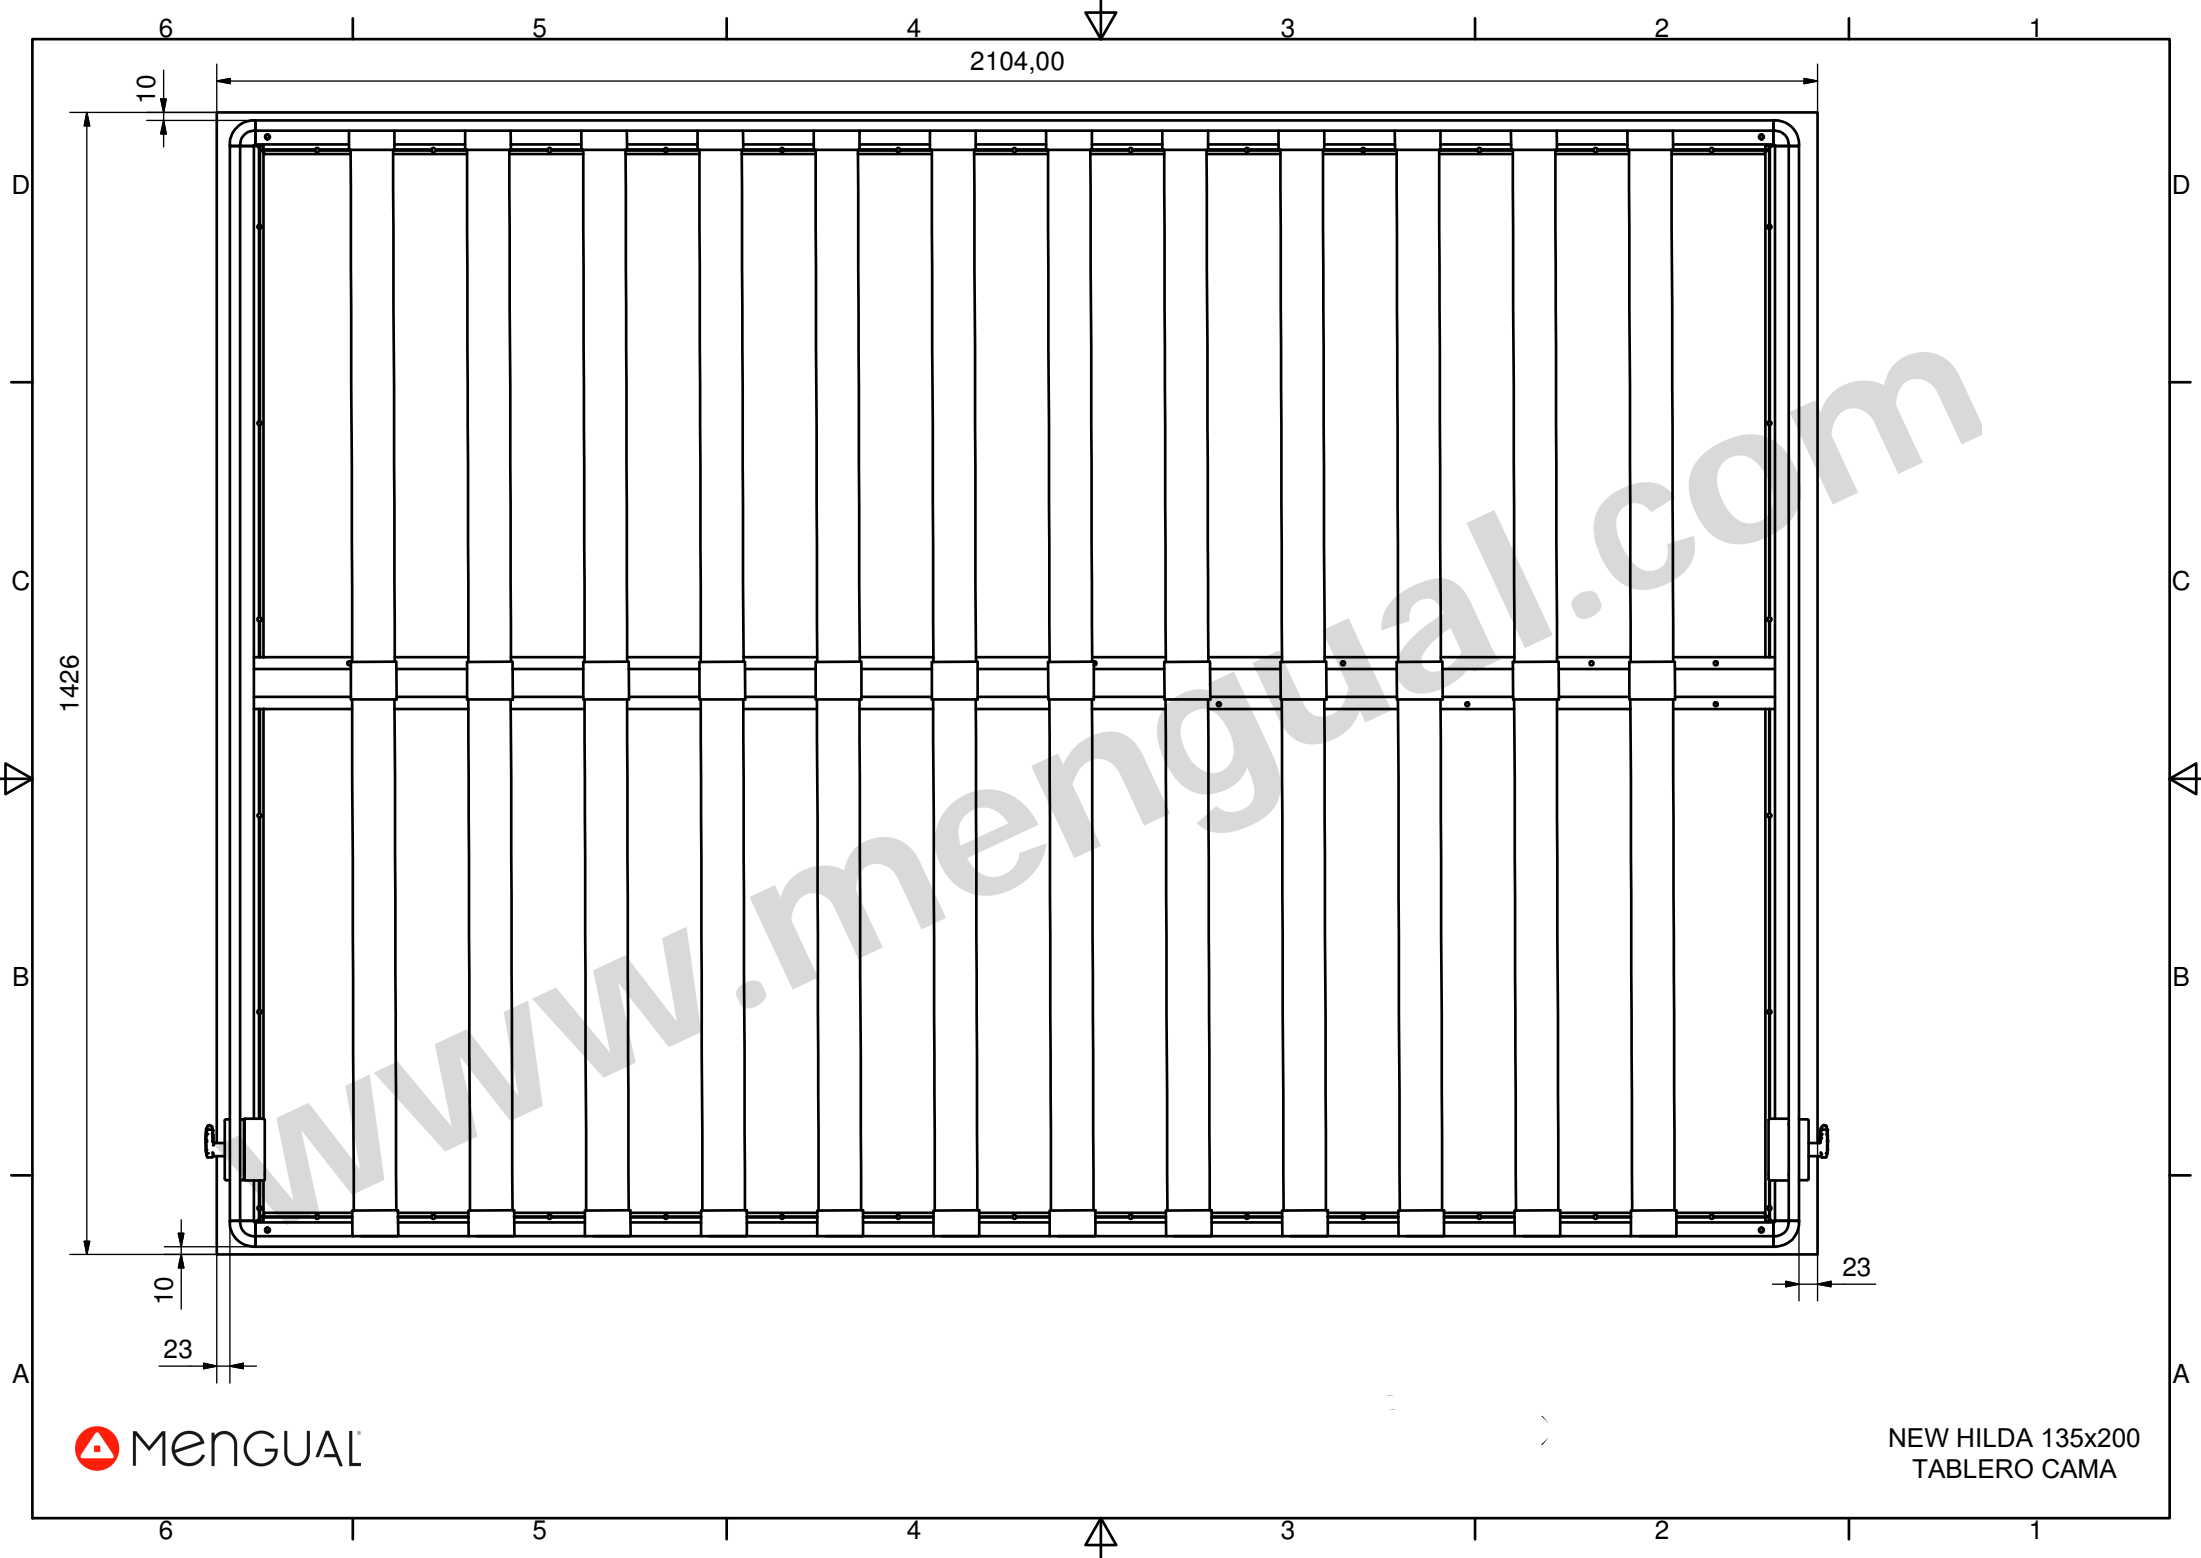

2104,00

1426

23

23

MENGUAL

NEW HILDA 135x200
TABLERO CAMA