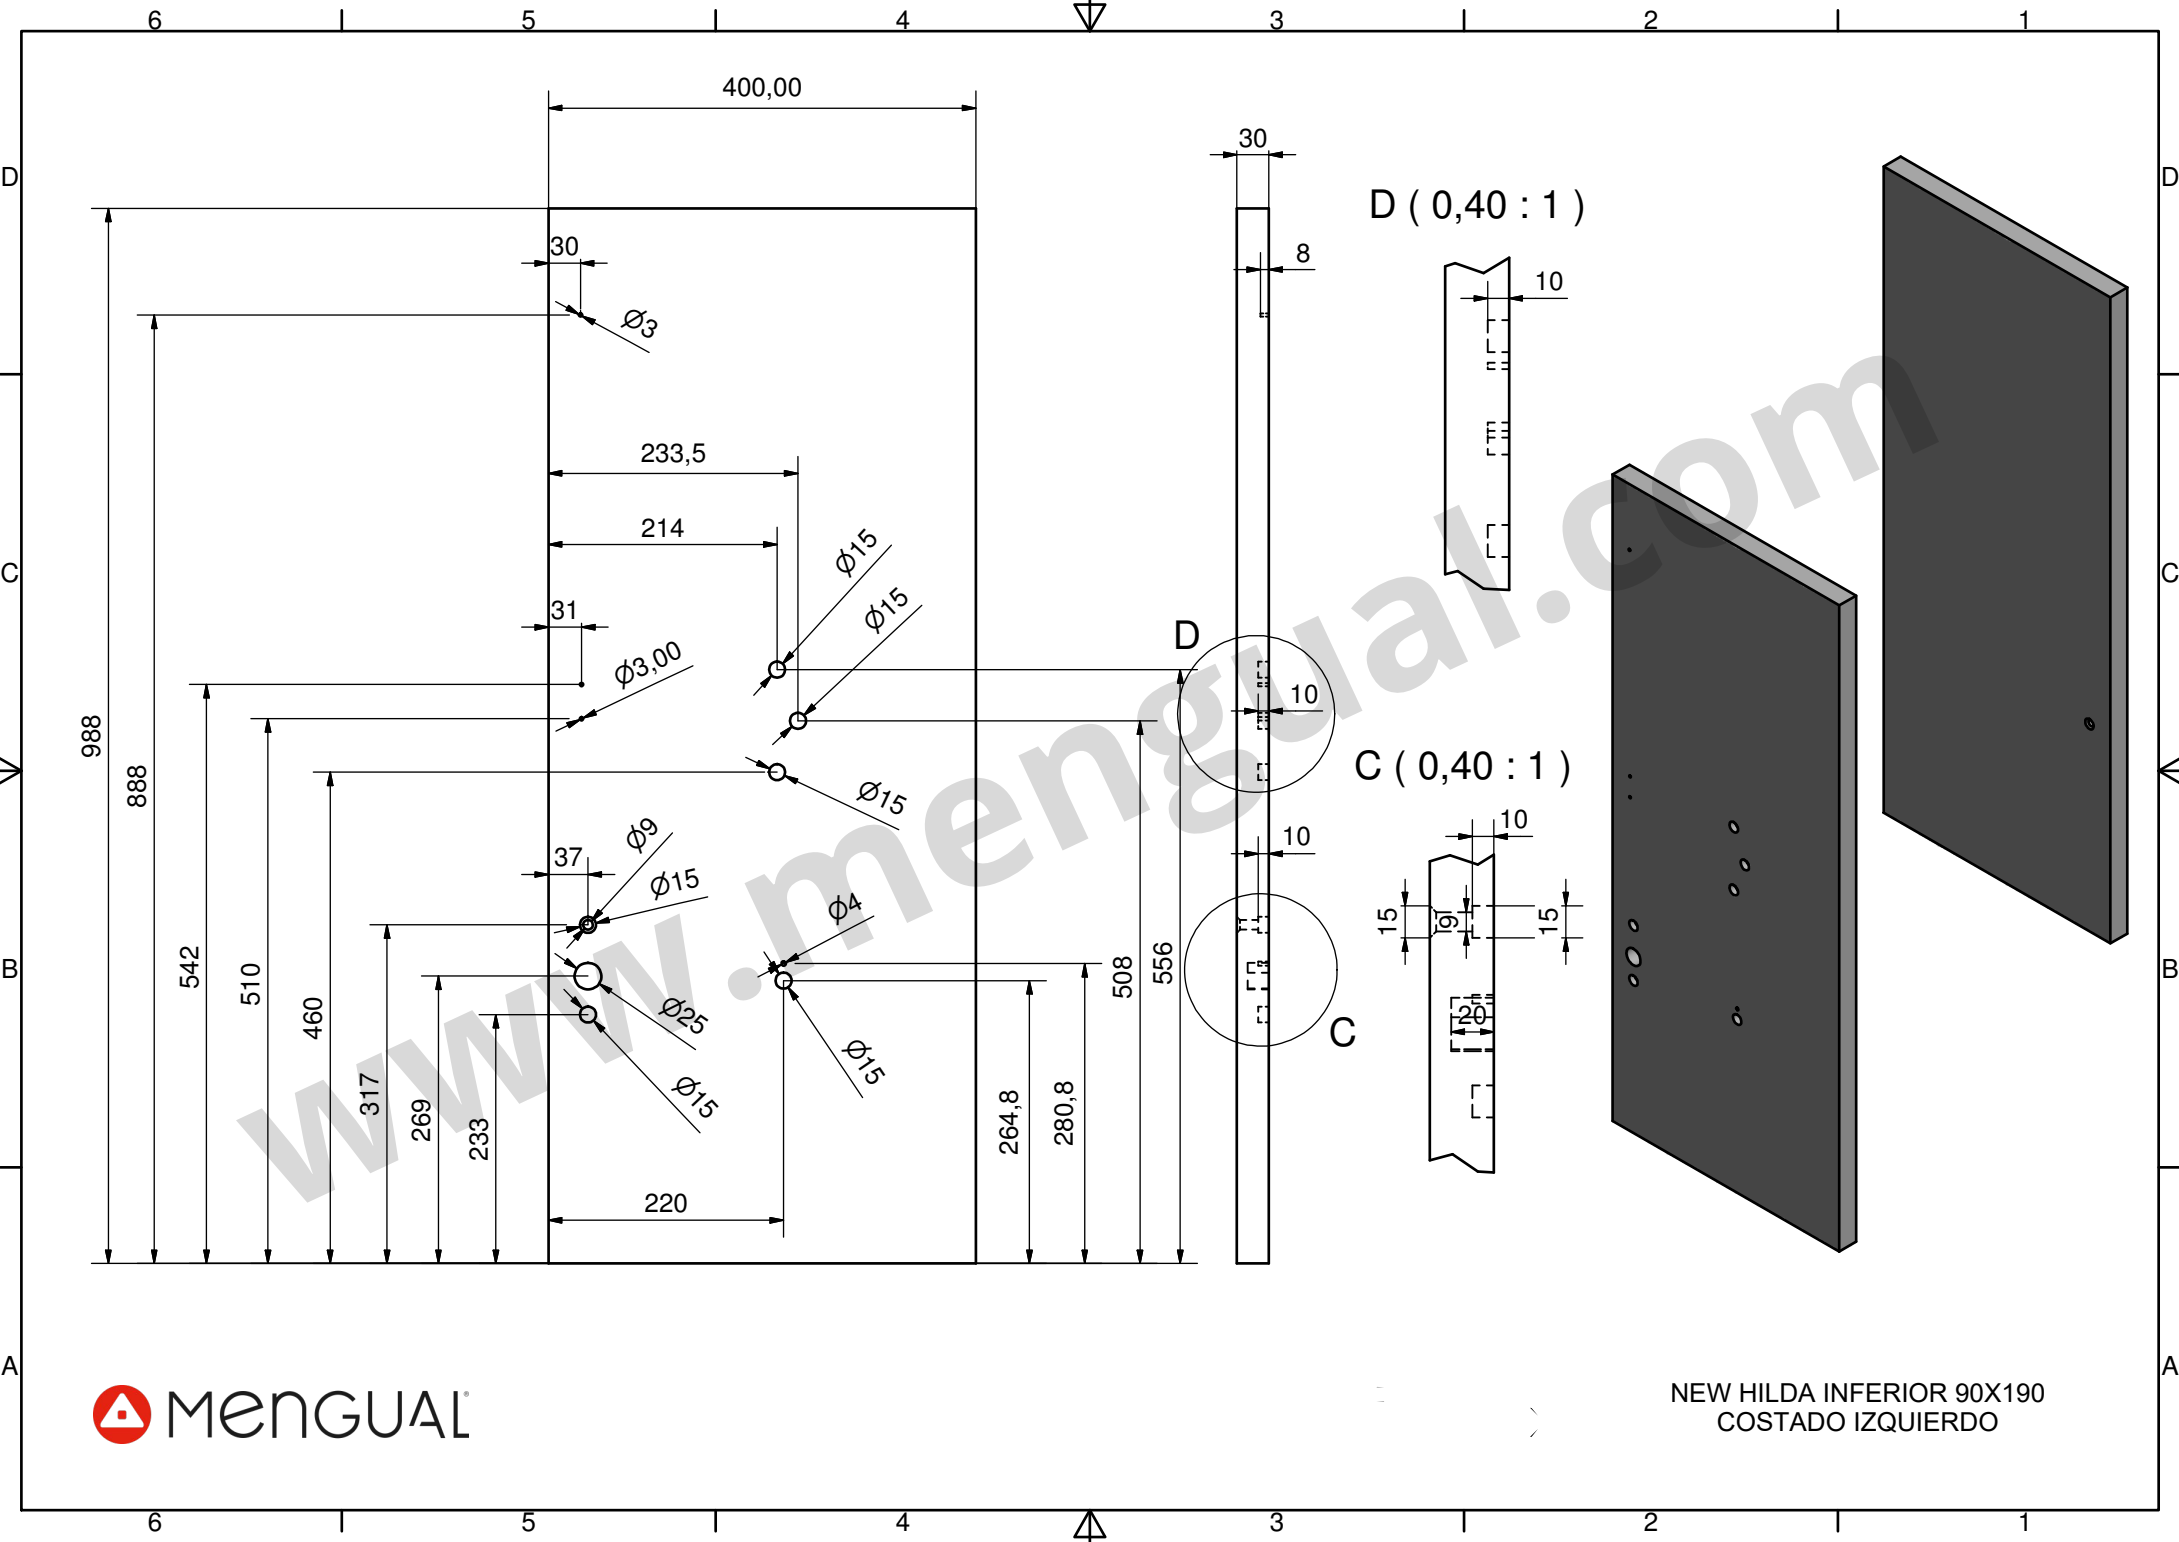

NEW HILDA INFERIOR 90X190
COSTADO DERECHO

2104,00

23

23

10

976

10

 MENGUAL

NEW HILDA INFERIOR 90X190
TABLERO CAMA