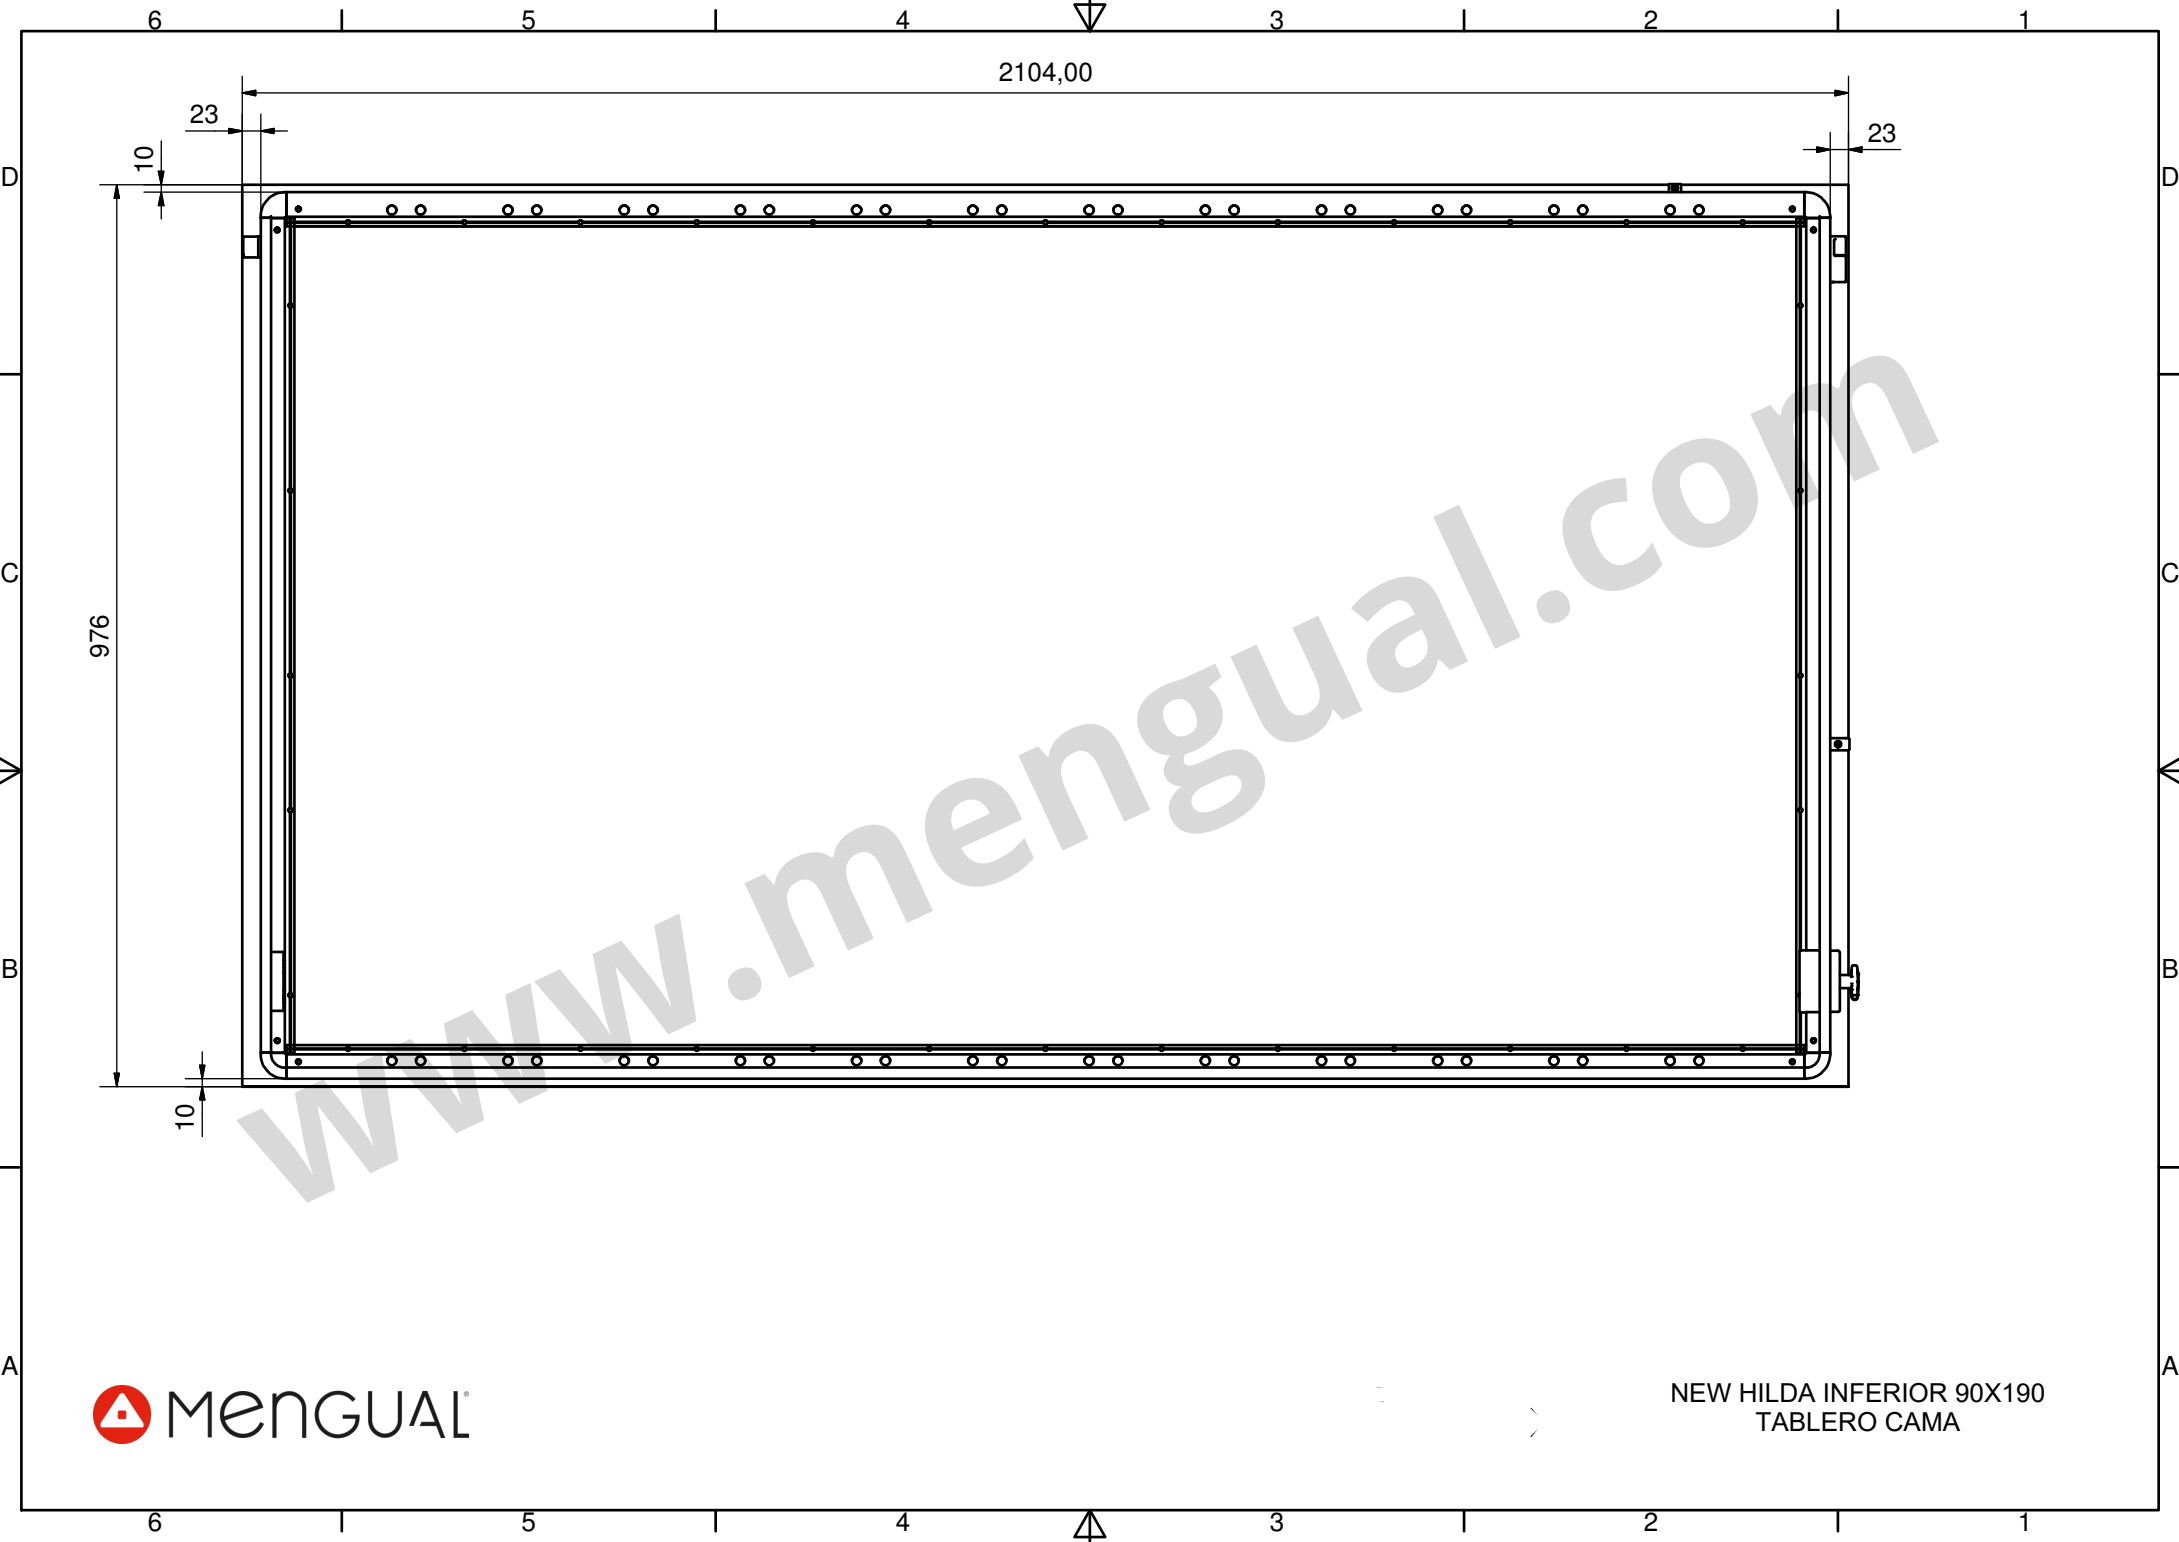

NEW HILDA INFERIOR 90X190
COSTADO DERECHO

2104,00

23

23

10

976

10

 MENGUAL

NEW HILDA INFERIOR 90X190
TABLERO CAMA