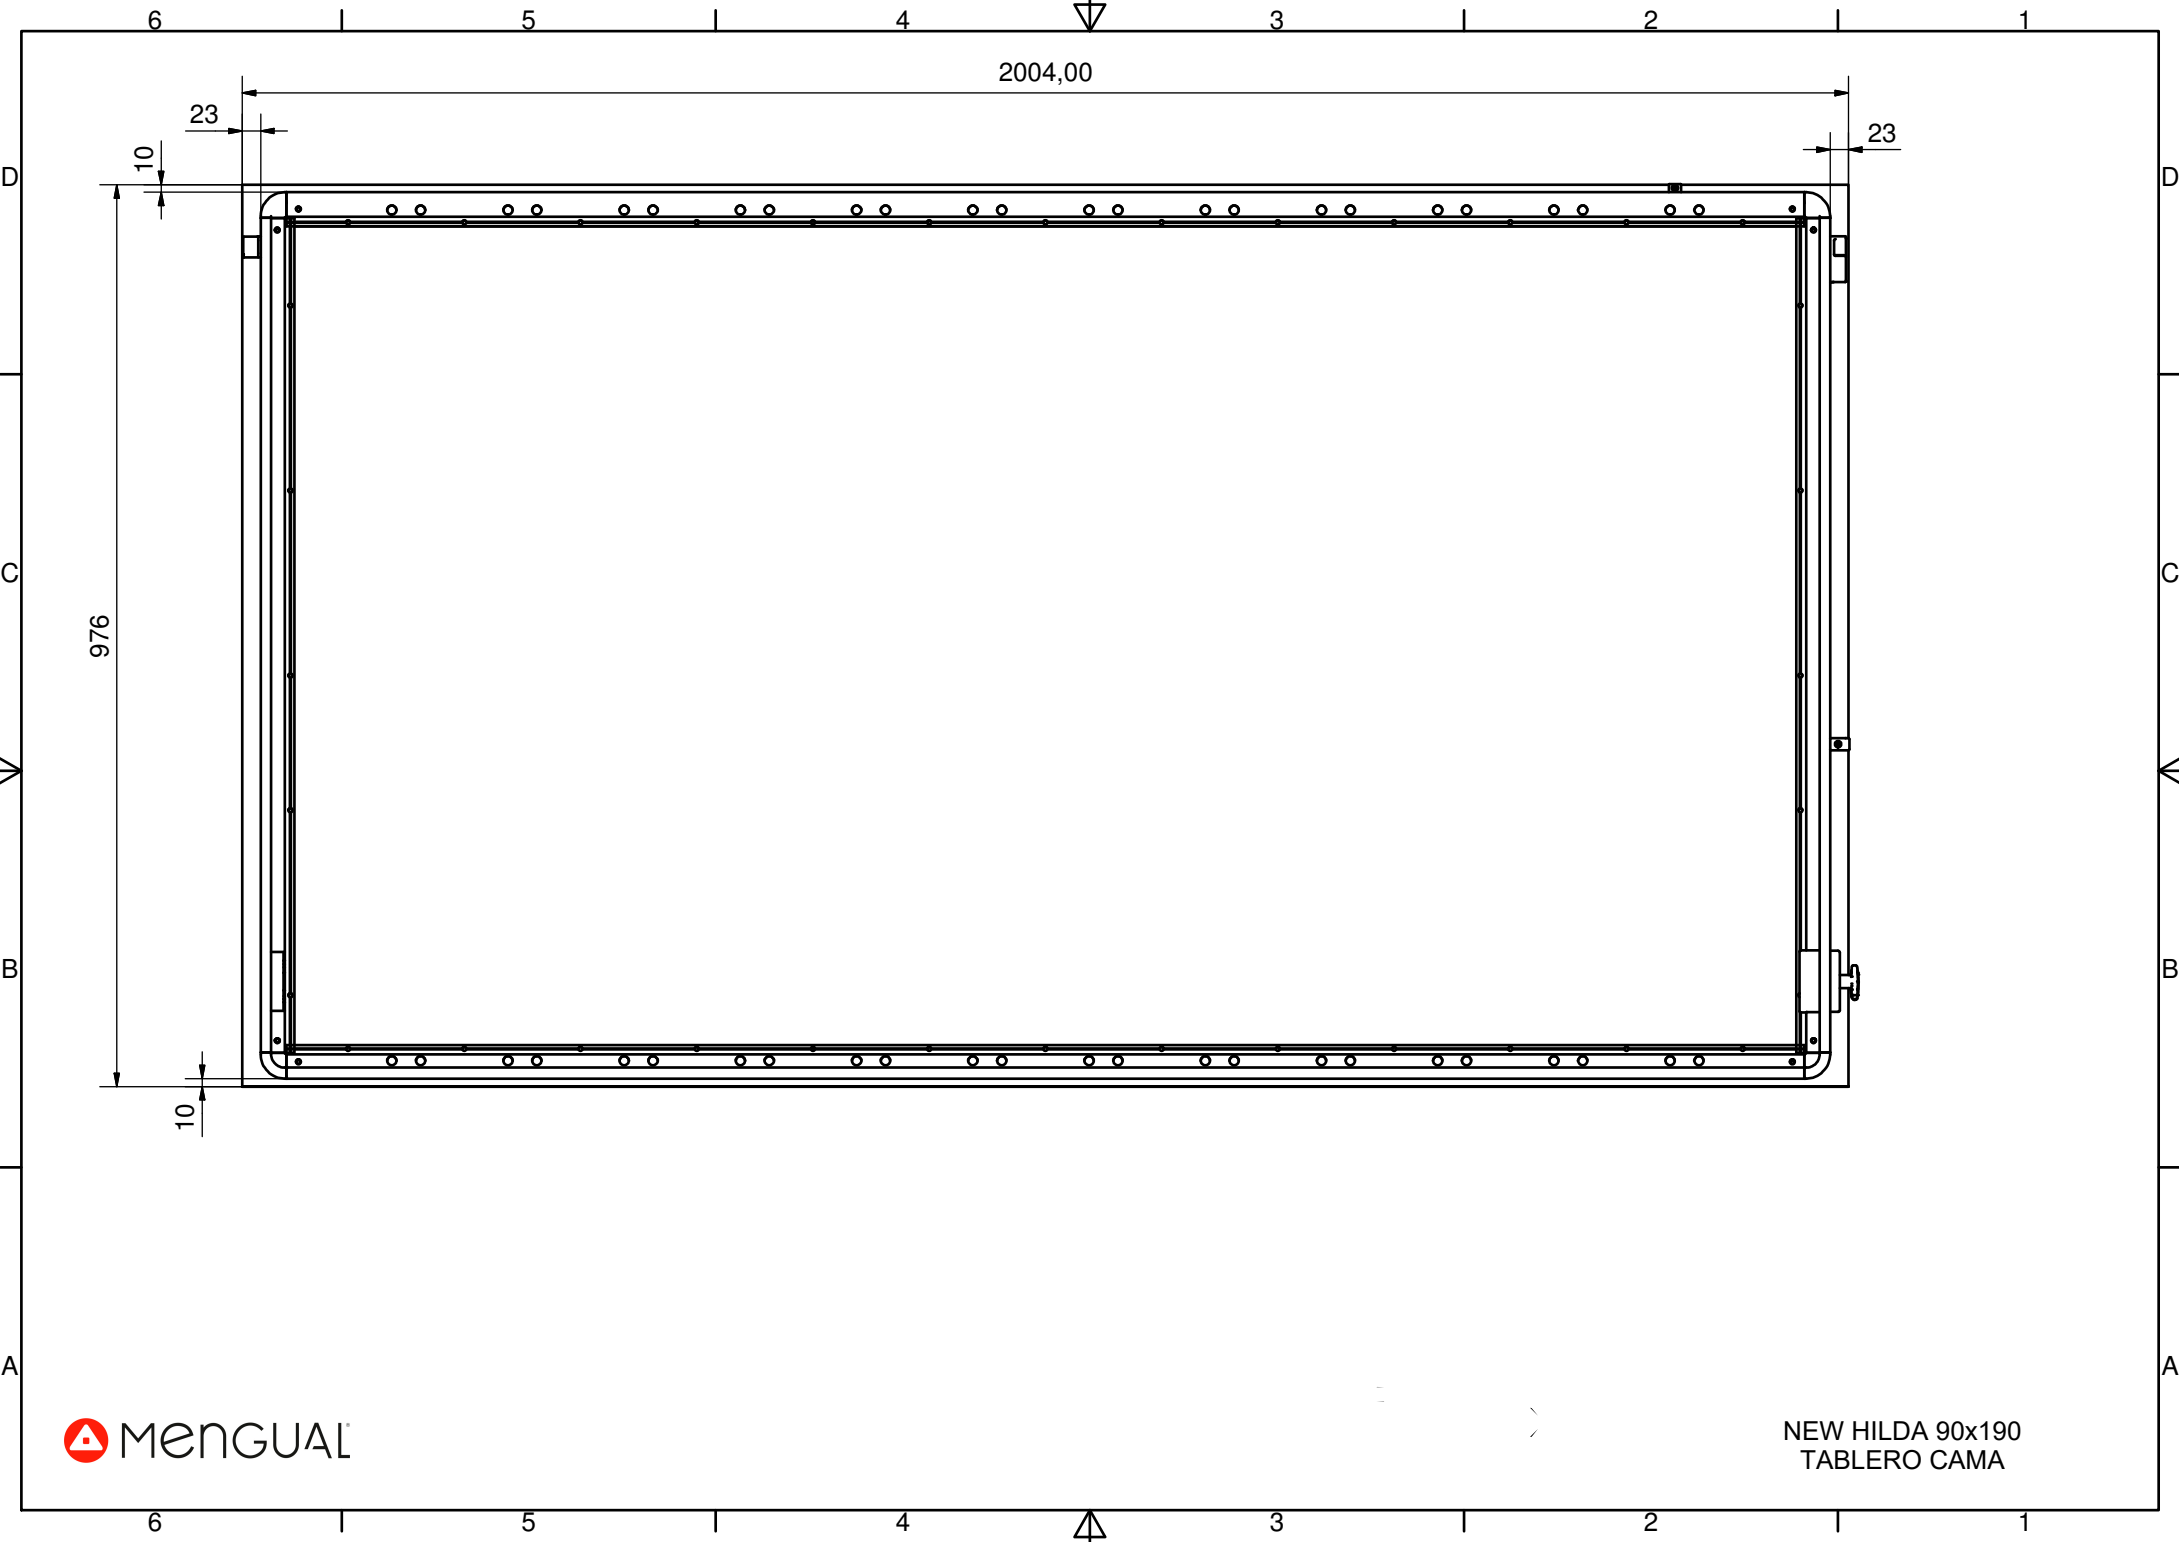

2016

988

35

NEW HILDA 90x190
MÓDULO CAMA

2004,00

23

23

10

976

10

MENGUAL

NEW HILDA 90x190
TABLERO CAMA