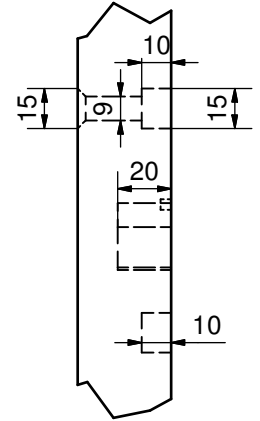

C (0,5 : 1)

D (1 : 2)

COSTADO DERECHO
CAMA VIOLETA VERT. 150X200

C (0,5:1)

D (0,5:1)

COSTADO IZQUIERDO
CAMA VIOLETA VERT. 150X200

www.mengual.com

www.mengual.com

TABLERO
CAMA VIOLETA VERT. 150x200

1678,00

500,00

245,00

245,00

159,4

159,4

56