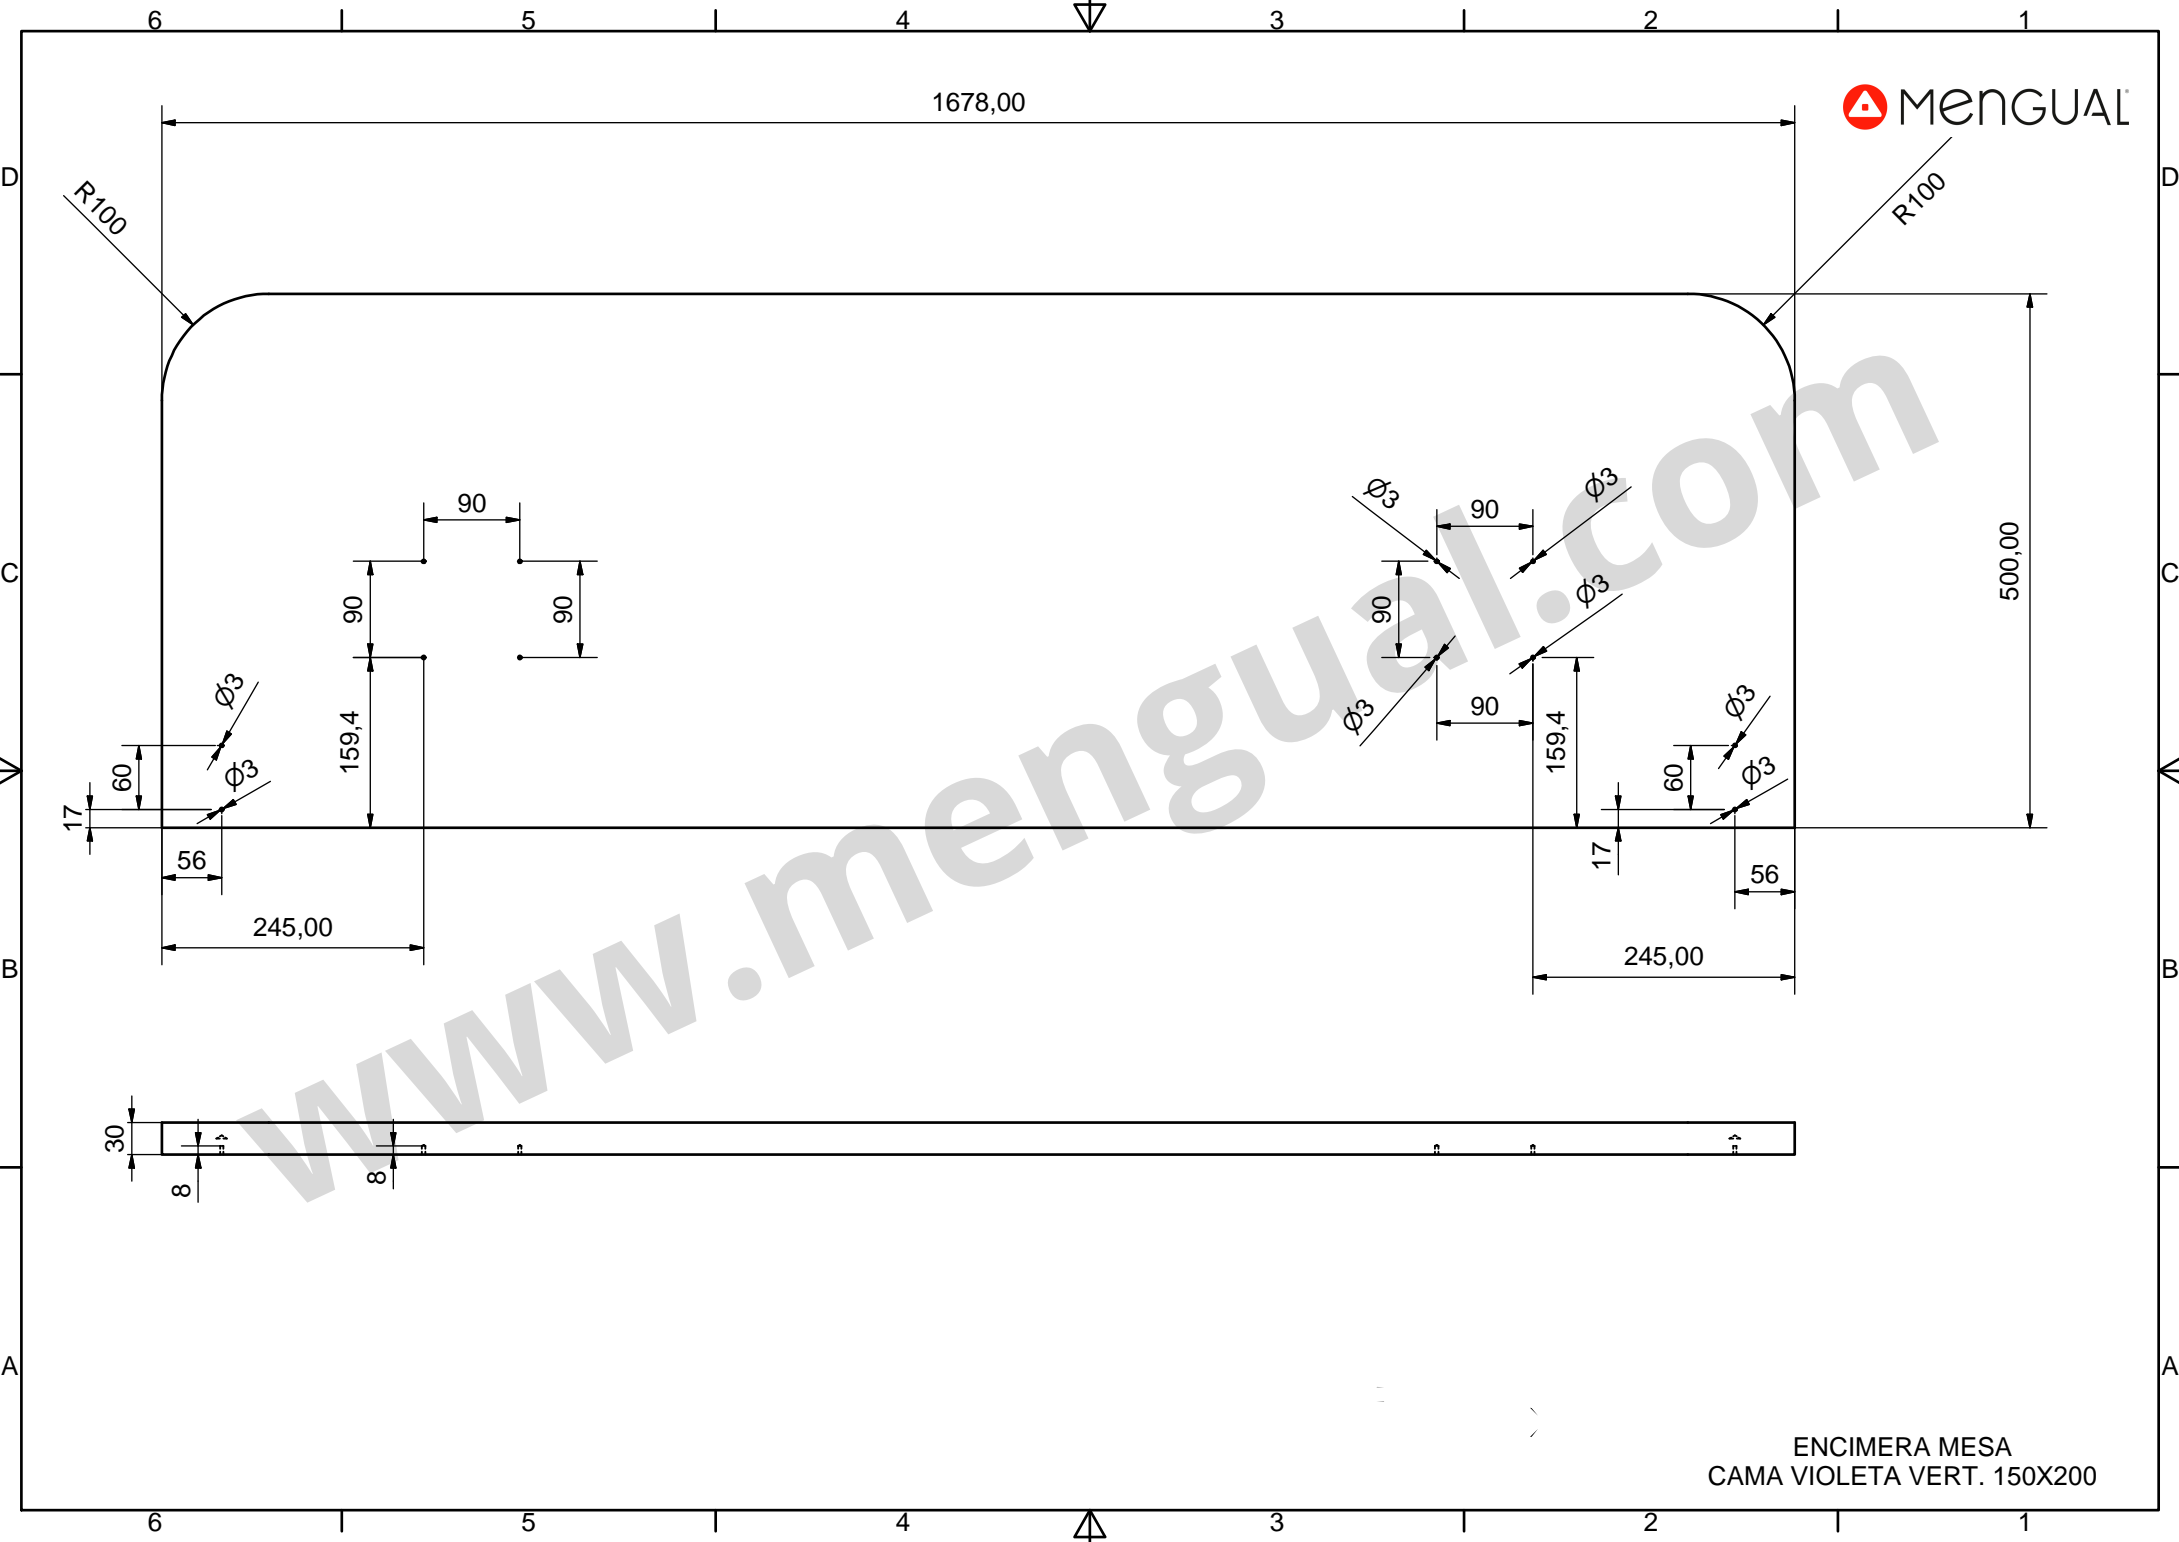

C (0,5 : 1)

D (1 : 2)

COSTADO DERECHO
CAMA VIOLETA VERT. 150X200

C (0,5:1)

D (0,5:1)

COSTADO IZQUIERDO
CAMA VIOLETA VERT. 150X200

www.mengual.com

www.mengual.com

TABLERO
CAMA VIOLETA VERT. 150x200

1678,00

500,00

245,00

245,00

159,4

159,4

56

56

90

90

90

90

30

8

8