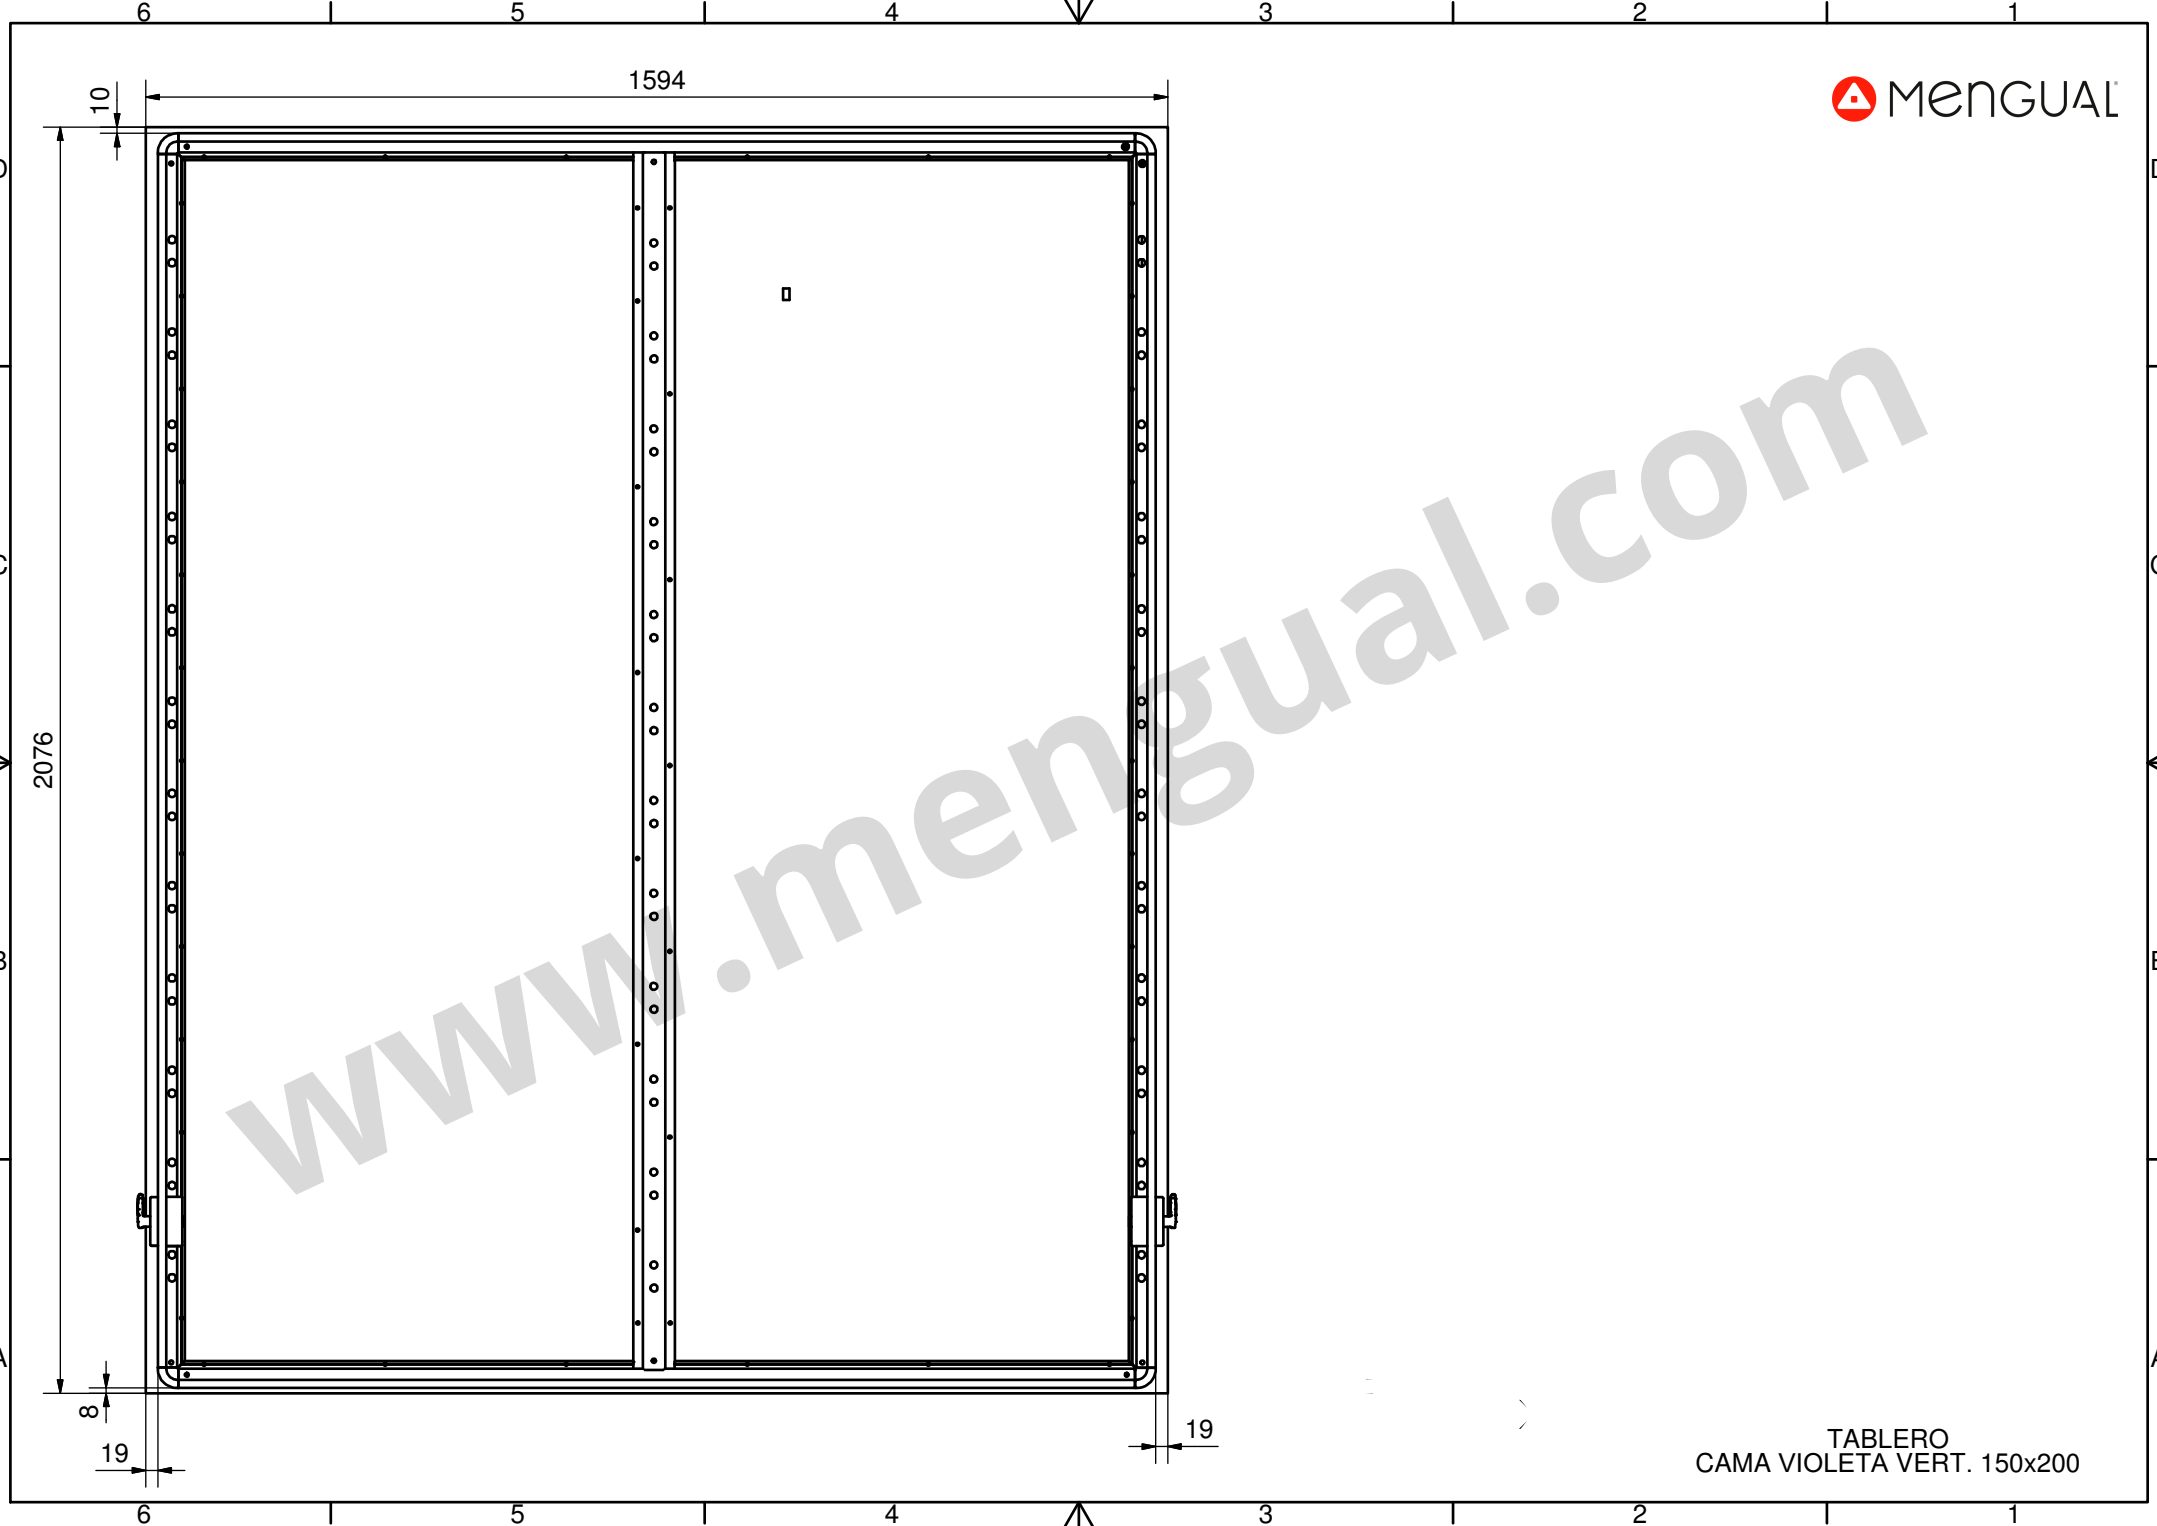

C (0,5 : 1)

D (1 : 2)

COSTADO DERECHO
CAMA VIOLETA VERT. 150X200

C (0,5:1)

D (0,5:1)

COSTADO IZQUIERDO
CAMA VIOLETA VERT. 150X200

www.mengual.com

www.mengual.com

TABLERO
CAMA VIOLETA VERT. 150x200

1678,00

500,00

245,00

245,00

159,4

159,4

56

56

90

90

90

90

30

8

8