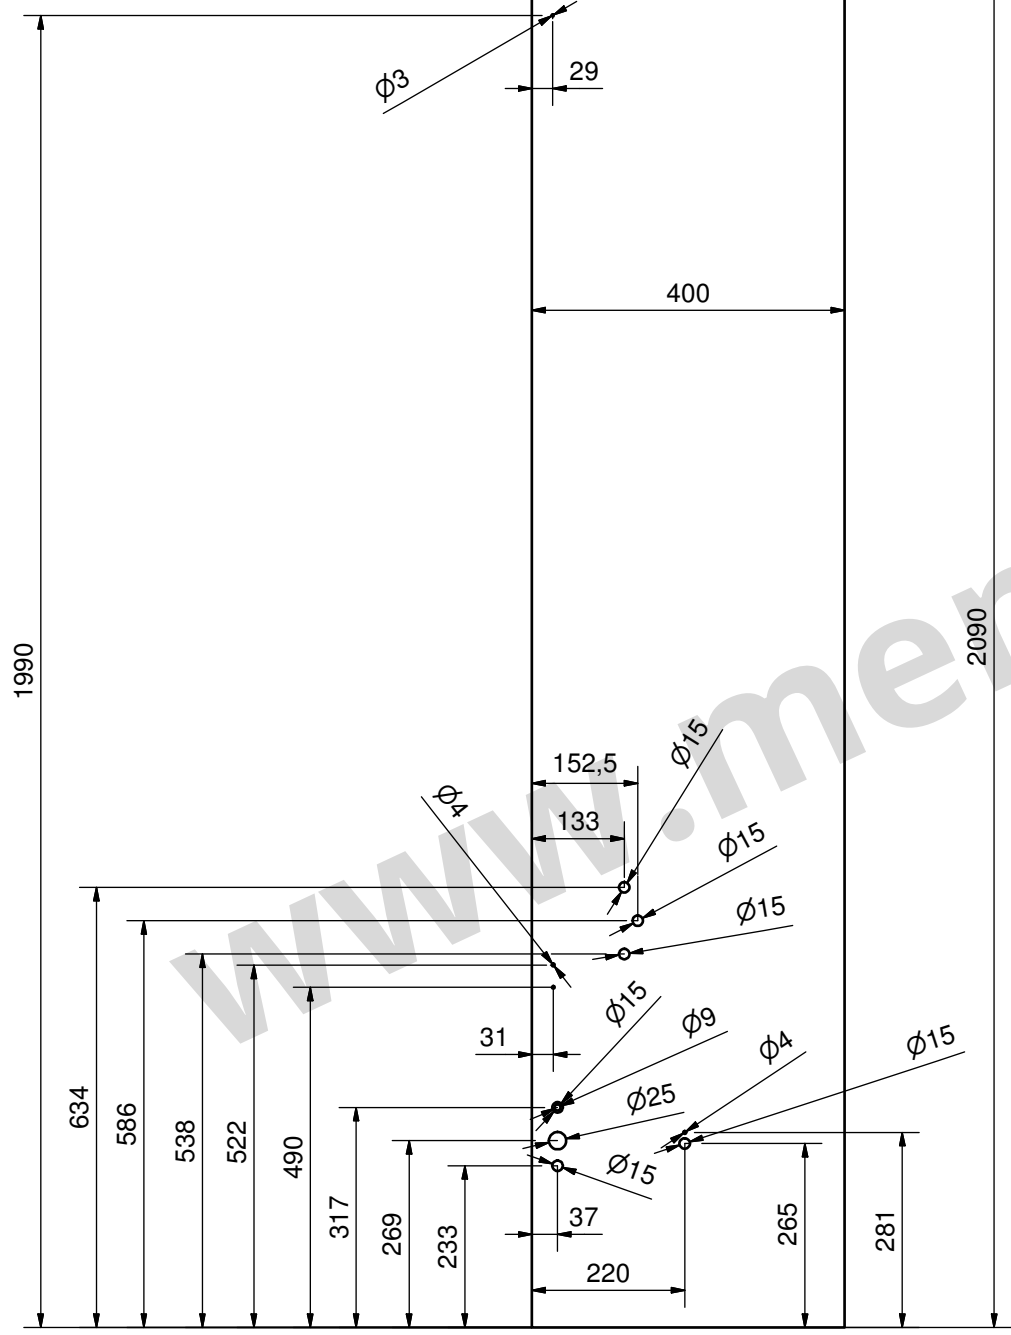

C (0,5 : 1)

D (1 : 2)

COSTADO DERECHO
CAMA VIOLETA VERT. 150X200

C (0,5:1)

D (0,5:1)

COSTADO IZQUIERDO
CAMA VIOLETA VERT. 150X200

www.mengual.com

www.mengual.com

TABLERO
CAMA VIOLETA VERT. 150x200

1678,00

500,00

245,00

245,00

159,4

159,4

56

56

90

90

90

90

30

8

8

17

60

17

60

\varnothing_3

\varnothing_3

\varnothing_3

\varnothing_3