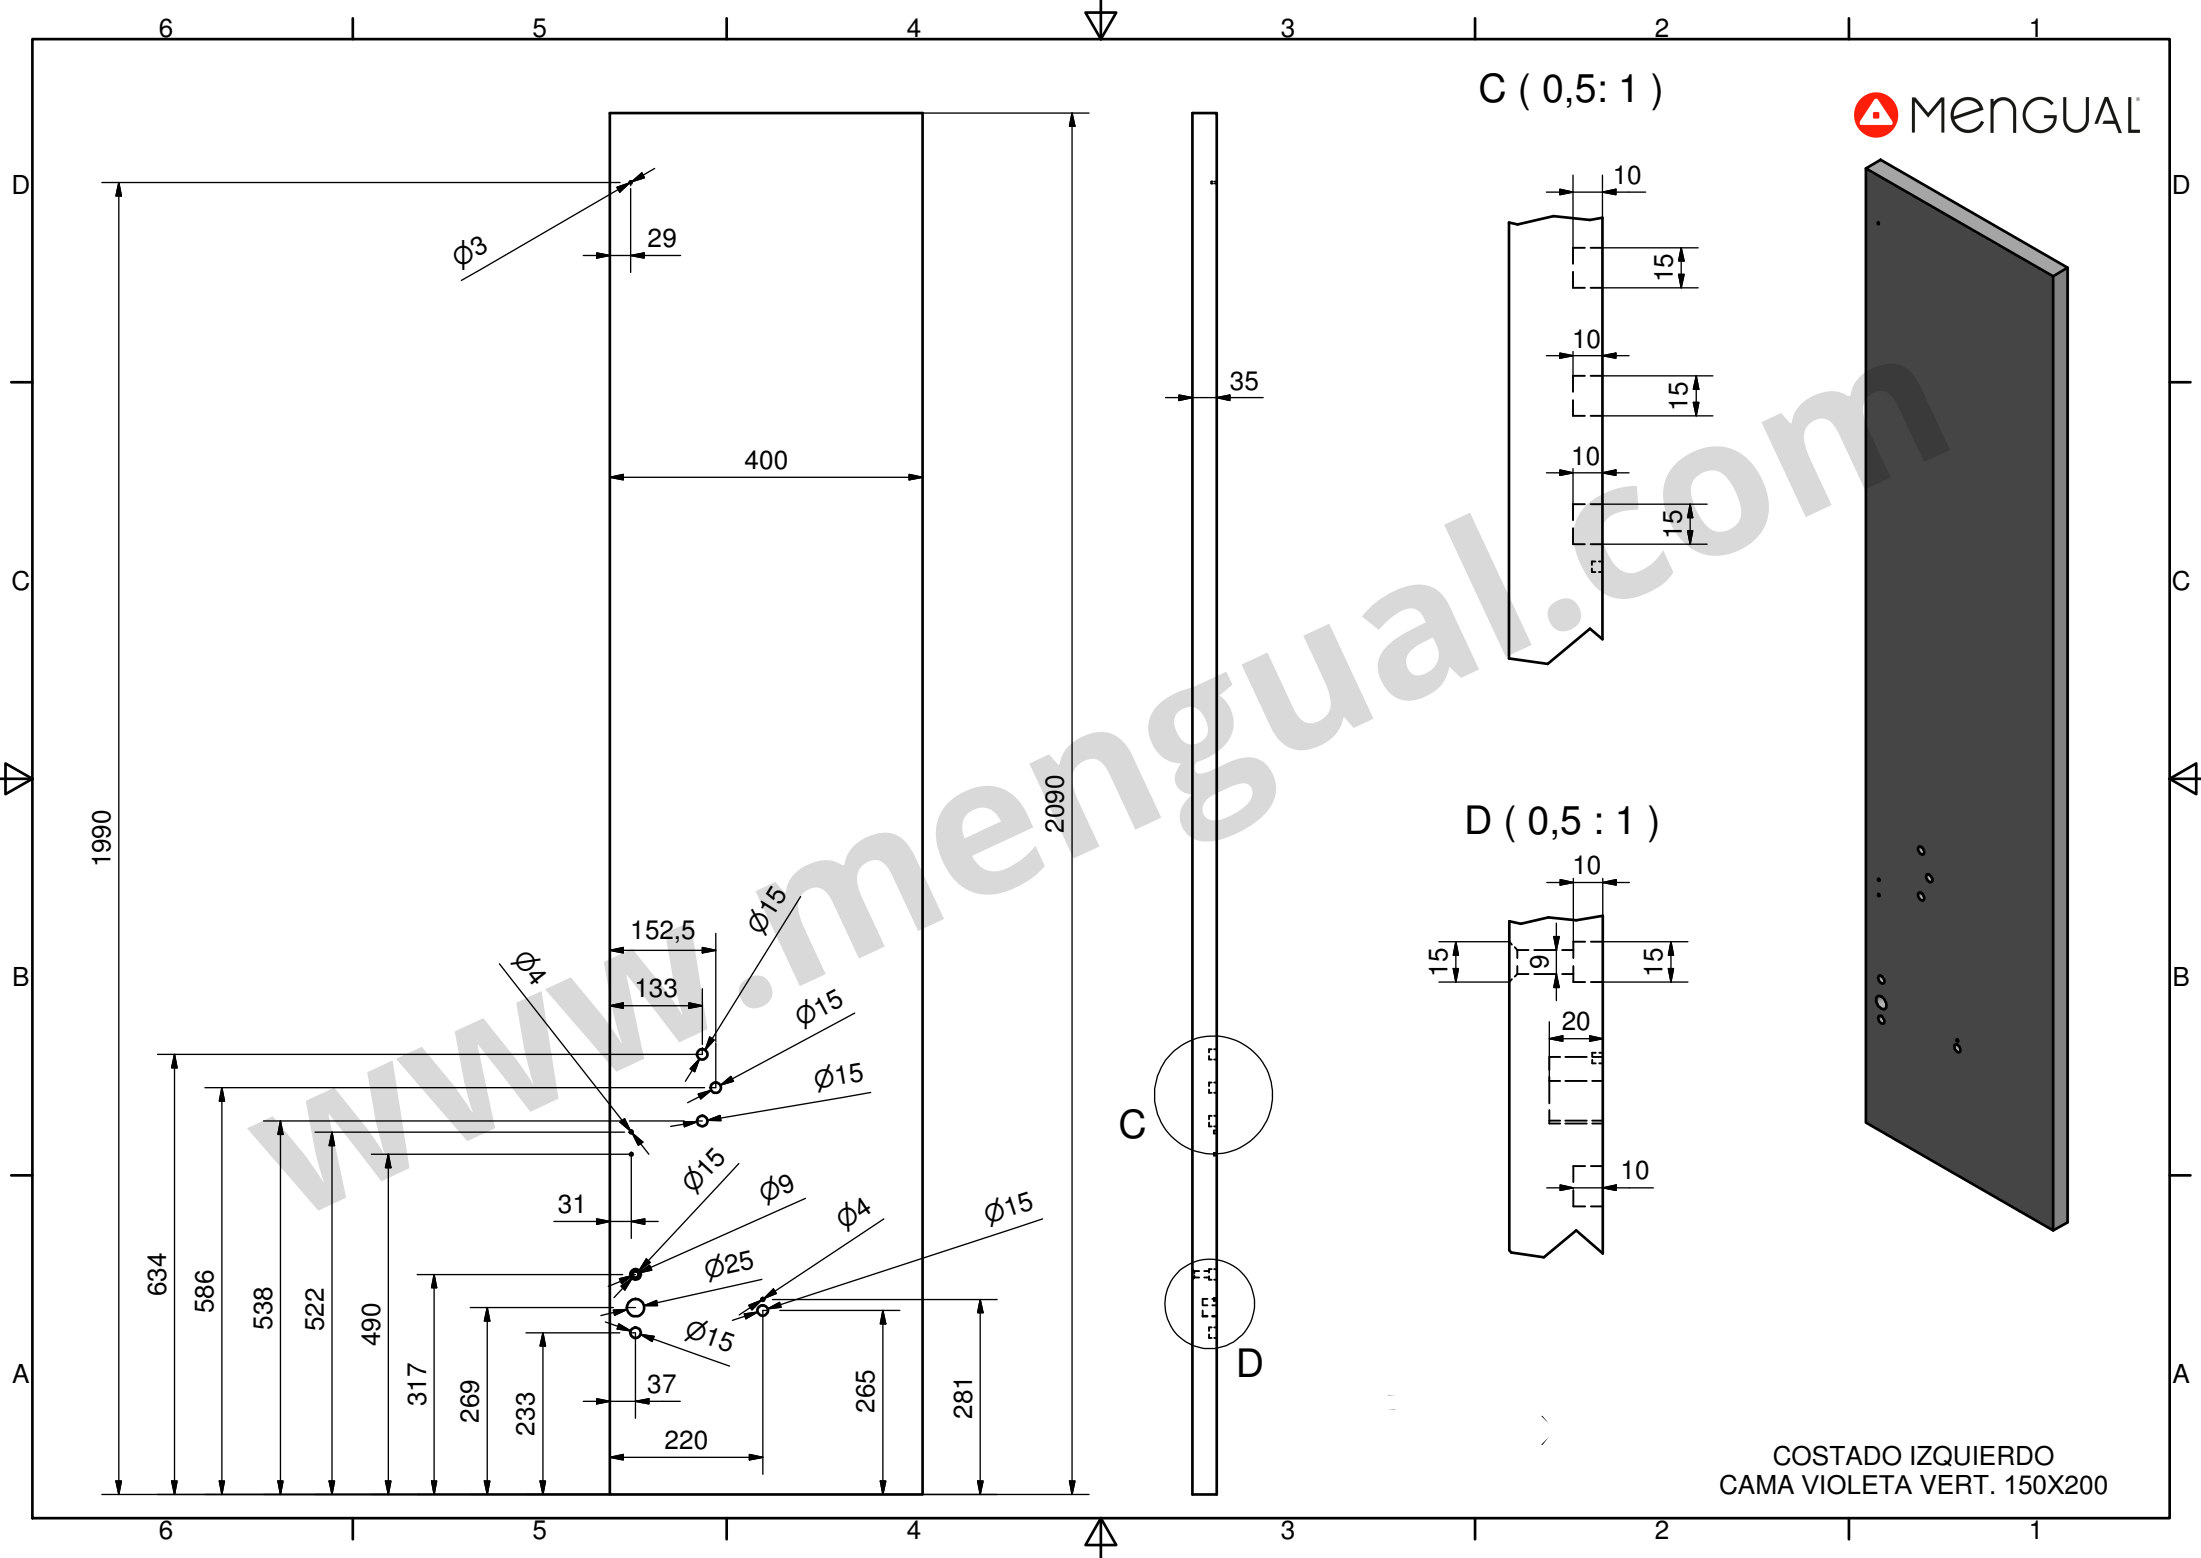

C (0,5 : 1)

D (1 : 2)

COSTADO DERECHO
CAMA VIOLETA VERT. 150X200

C (0,5:1)

D (0,5:1)

COSTADO IZQUIERDO
CAMA VIOLETA VERT. 150X200

www.mengual.com

www.mengual.com

TABLERO
CAMA VIOLETA VERT. 150x200

1678,00

500,00

245,00

245,00

159,4

159,4

56

56

90

90

90

90

30

8

8