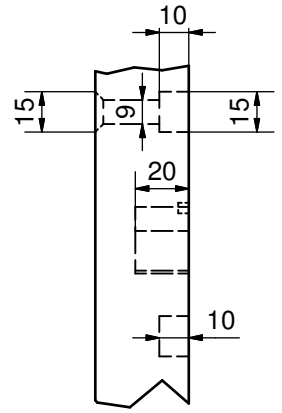

C (0,5 : 1)

D (1 : 2)

COSTADO DERECHO
CAMA VIOLETA VERT. 150X200

C (0,5:1)

D (0,5:1)

COSTADO IZQUIERDO
CAMA VIOLETA VERT. 150X200

www.mengual.com

www.mengual.com

TABLERO
CAMA VIOLETA VERT. 150x200

1678,00

500,00

245,00

245,00

159,4

159,4

56