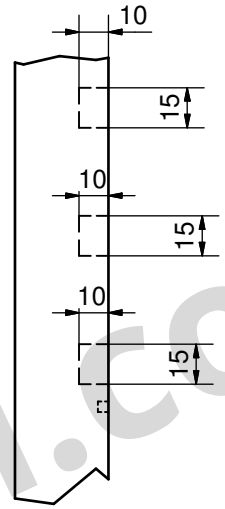

C (0,5 : 1)

D (1 : 2)

COSTADO DERECHO
CAMA VIOLETA VERT. 150X200

C (0,5:1)

D (0,5:1)

COSTADO IZQUIERDO
CAMA VIOLETA VERT. 150X200

www.mengual.com

www.mengual.com

TABLERO
CAMA VIOLETA VERT. 150x200

1678,00

500,00

245,00

245,00

159,4

159,4

56

56

90

90

90

90

30

8

8