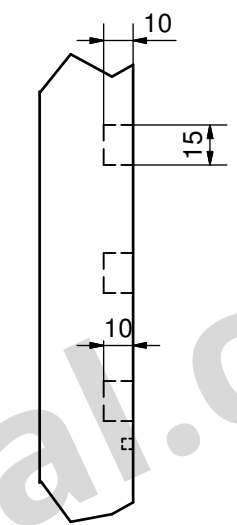

C (0,5 : 1)

D (1 : 2)

COSTADO DERECHO
CAMA VIOLETA VERT. 150X200

C (0,5:1)

D (0,5:1)

COSTADO IZQUIERDO
CAMA VIOLETA VERT. 150X200

www.mengual.com

www.mengual.com

TABLERO
CAMA VIOLETA VERT. 150x200

1678,00

500,00

245,00

245,00

159,4

159,4

56

56

90

90

90

90

30

8

8