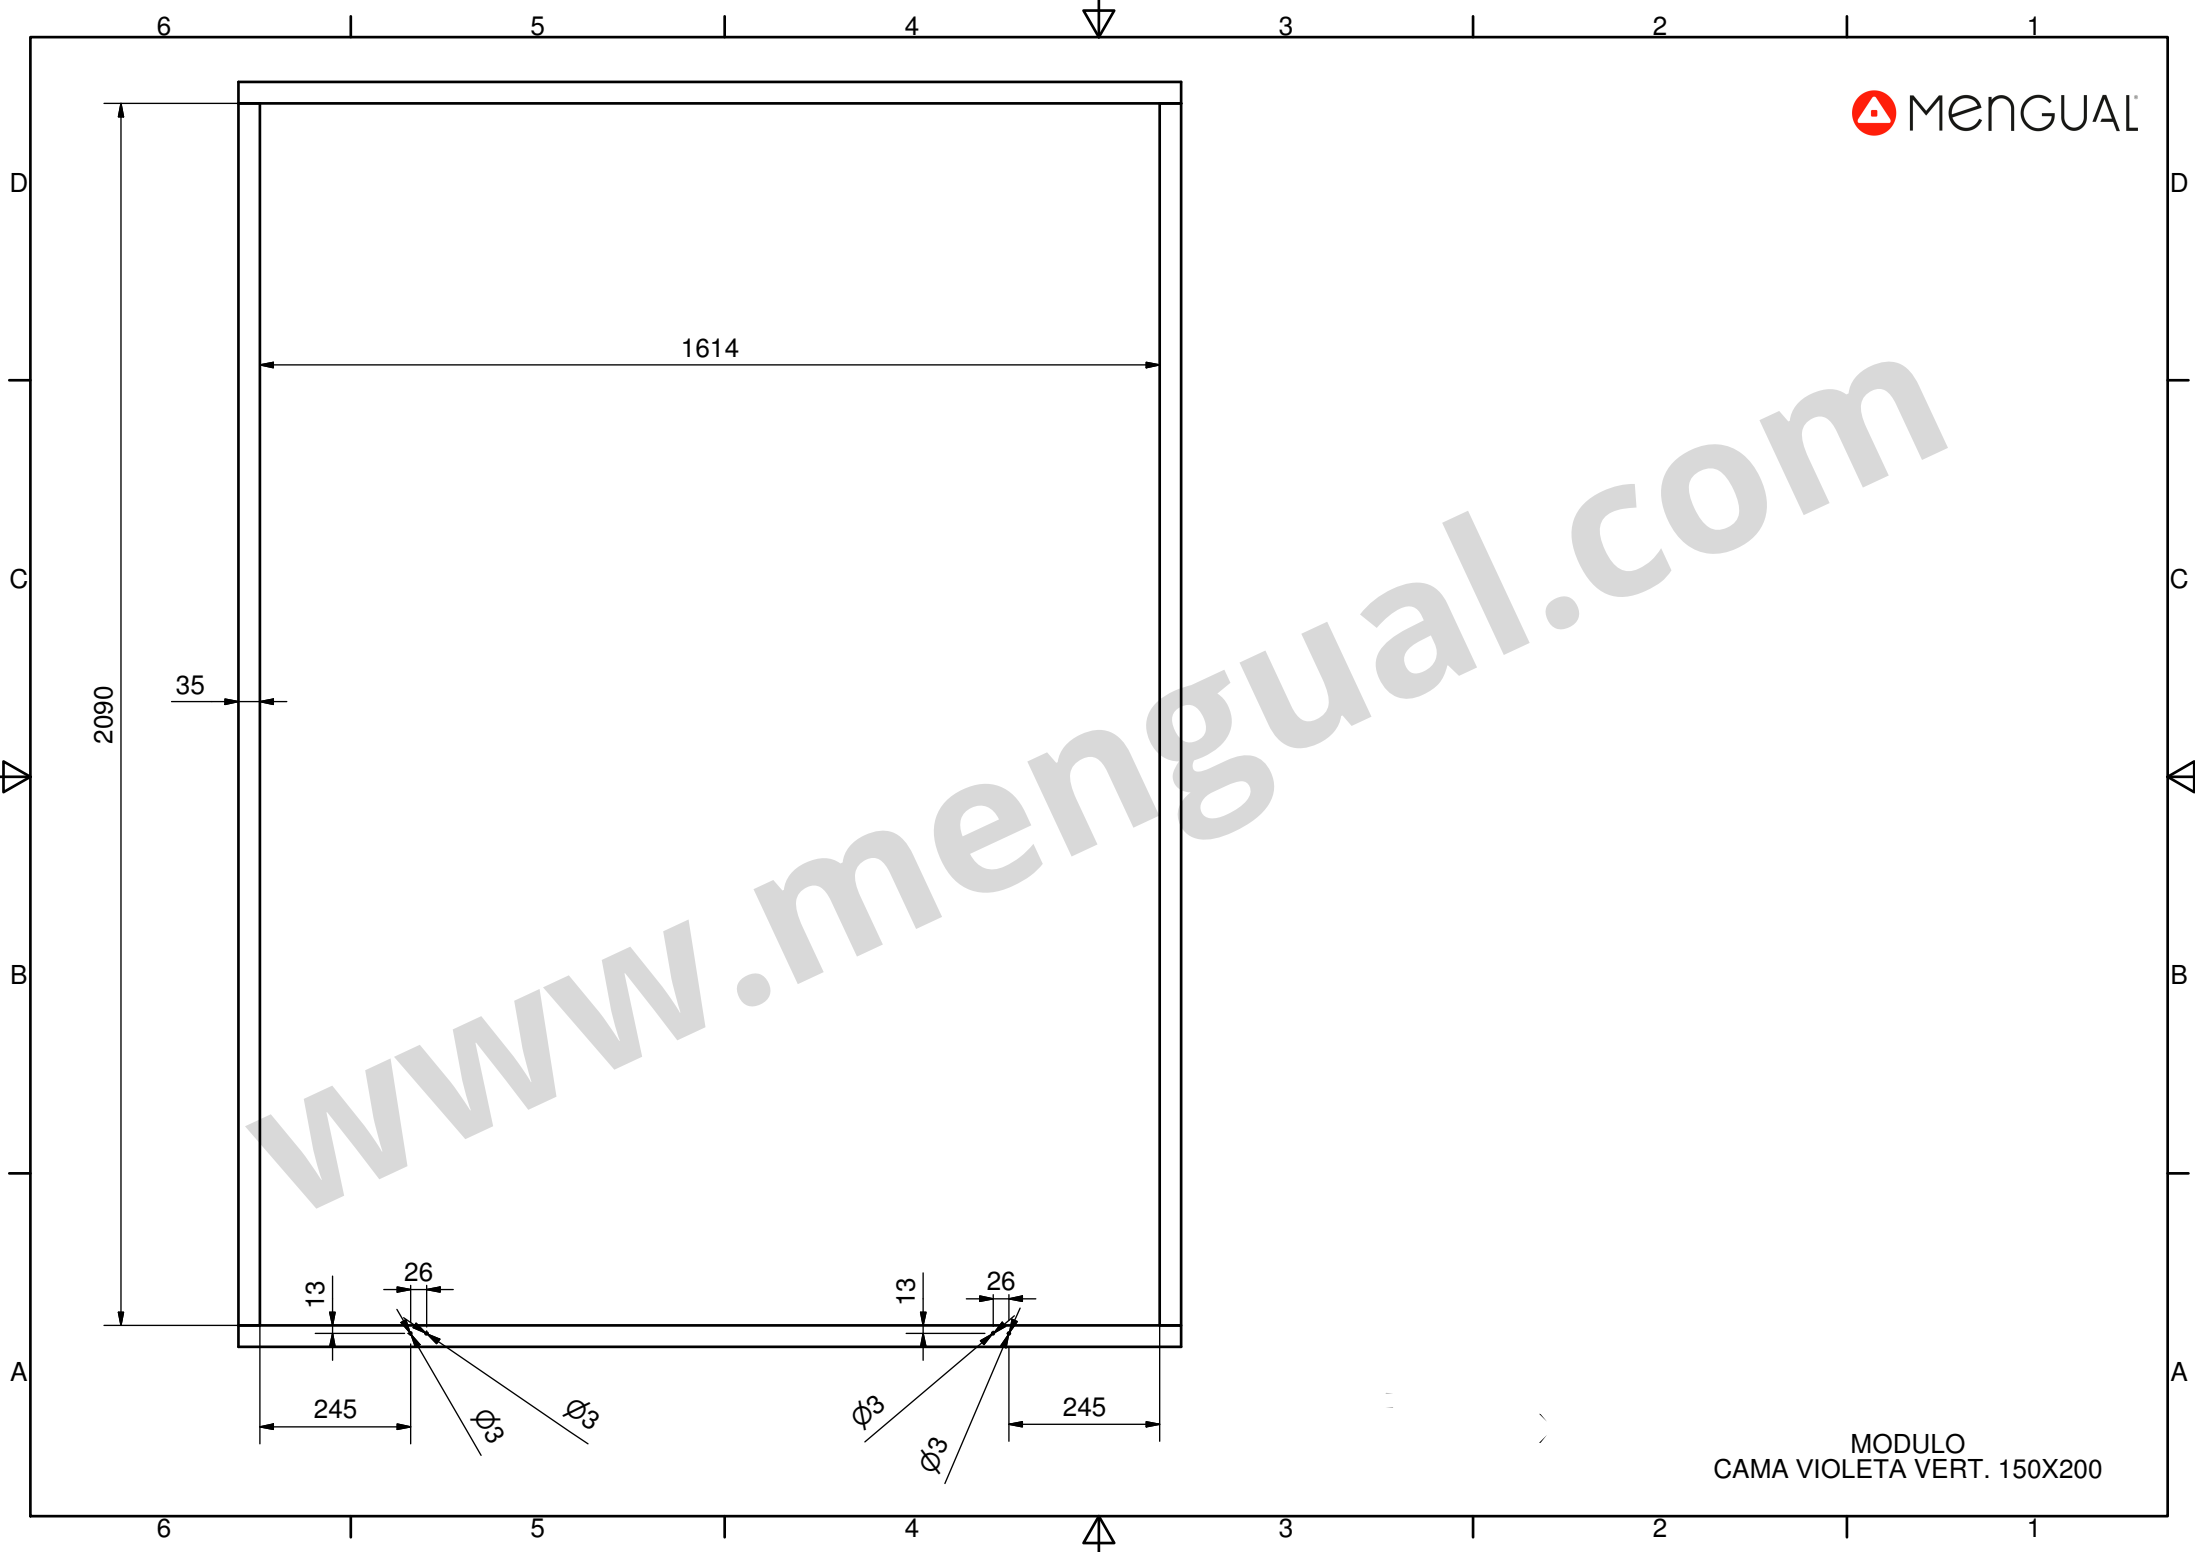

C (0,5 : 1)

D (1 : 2)

COSTADO DERECHO
CAMA VIOLETA VERT. 150X200

C (0,5:1)

D (0,5:1)

COSTADO IZQUIERDO
CAMA VIOLETA VERT. 150X200

www.mengual.com

www.mengual.com

TABLERO
CAMA VIOLETA VERT. 150x200

1678,00

500,00

245,00

245,00

159,4

159,4

56

56

90

90

90

90

30

8

8