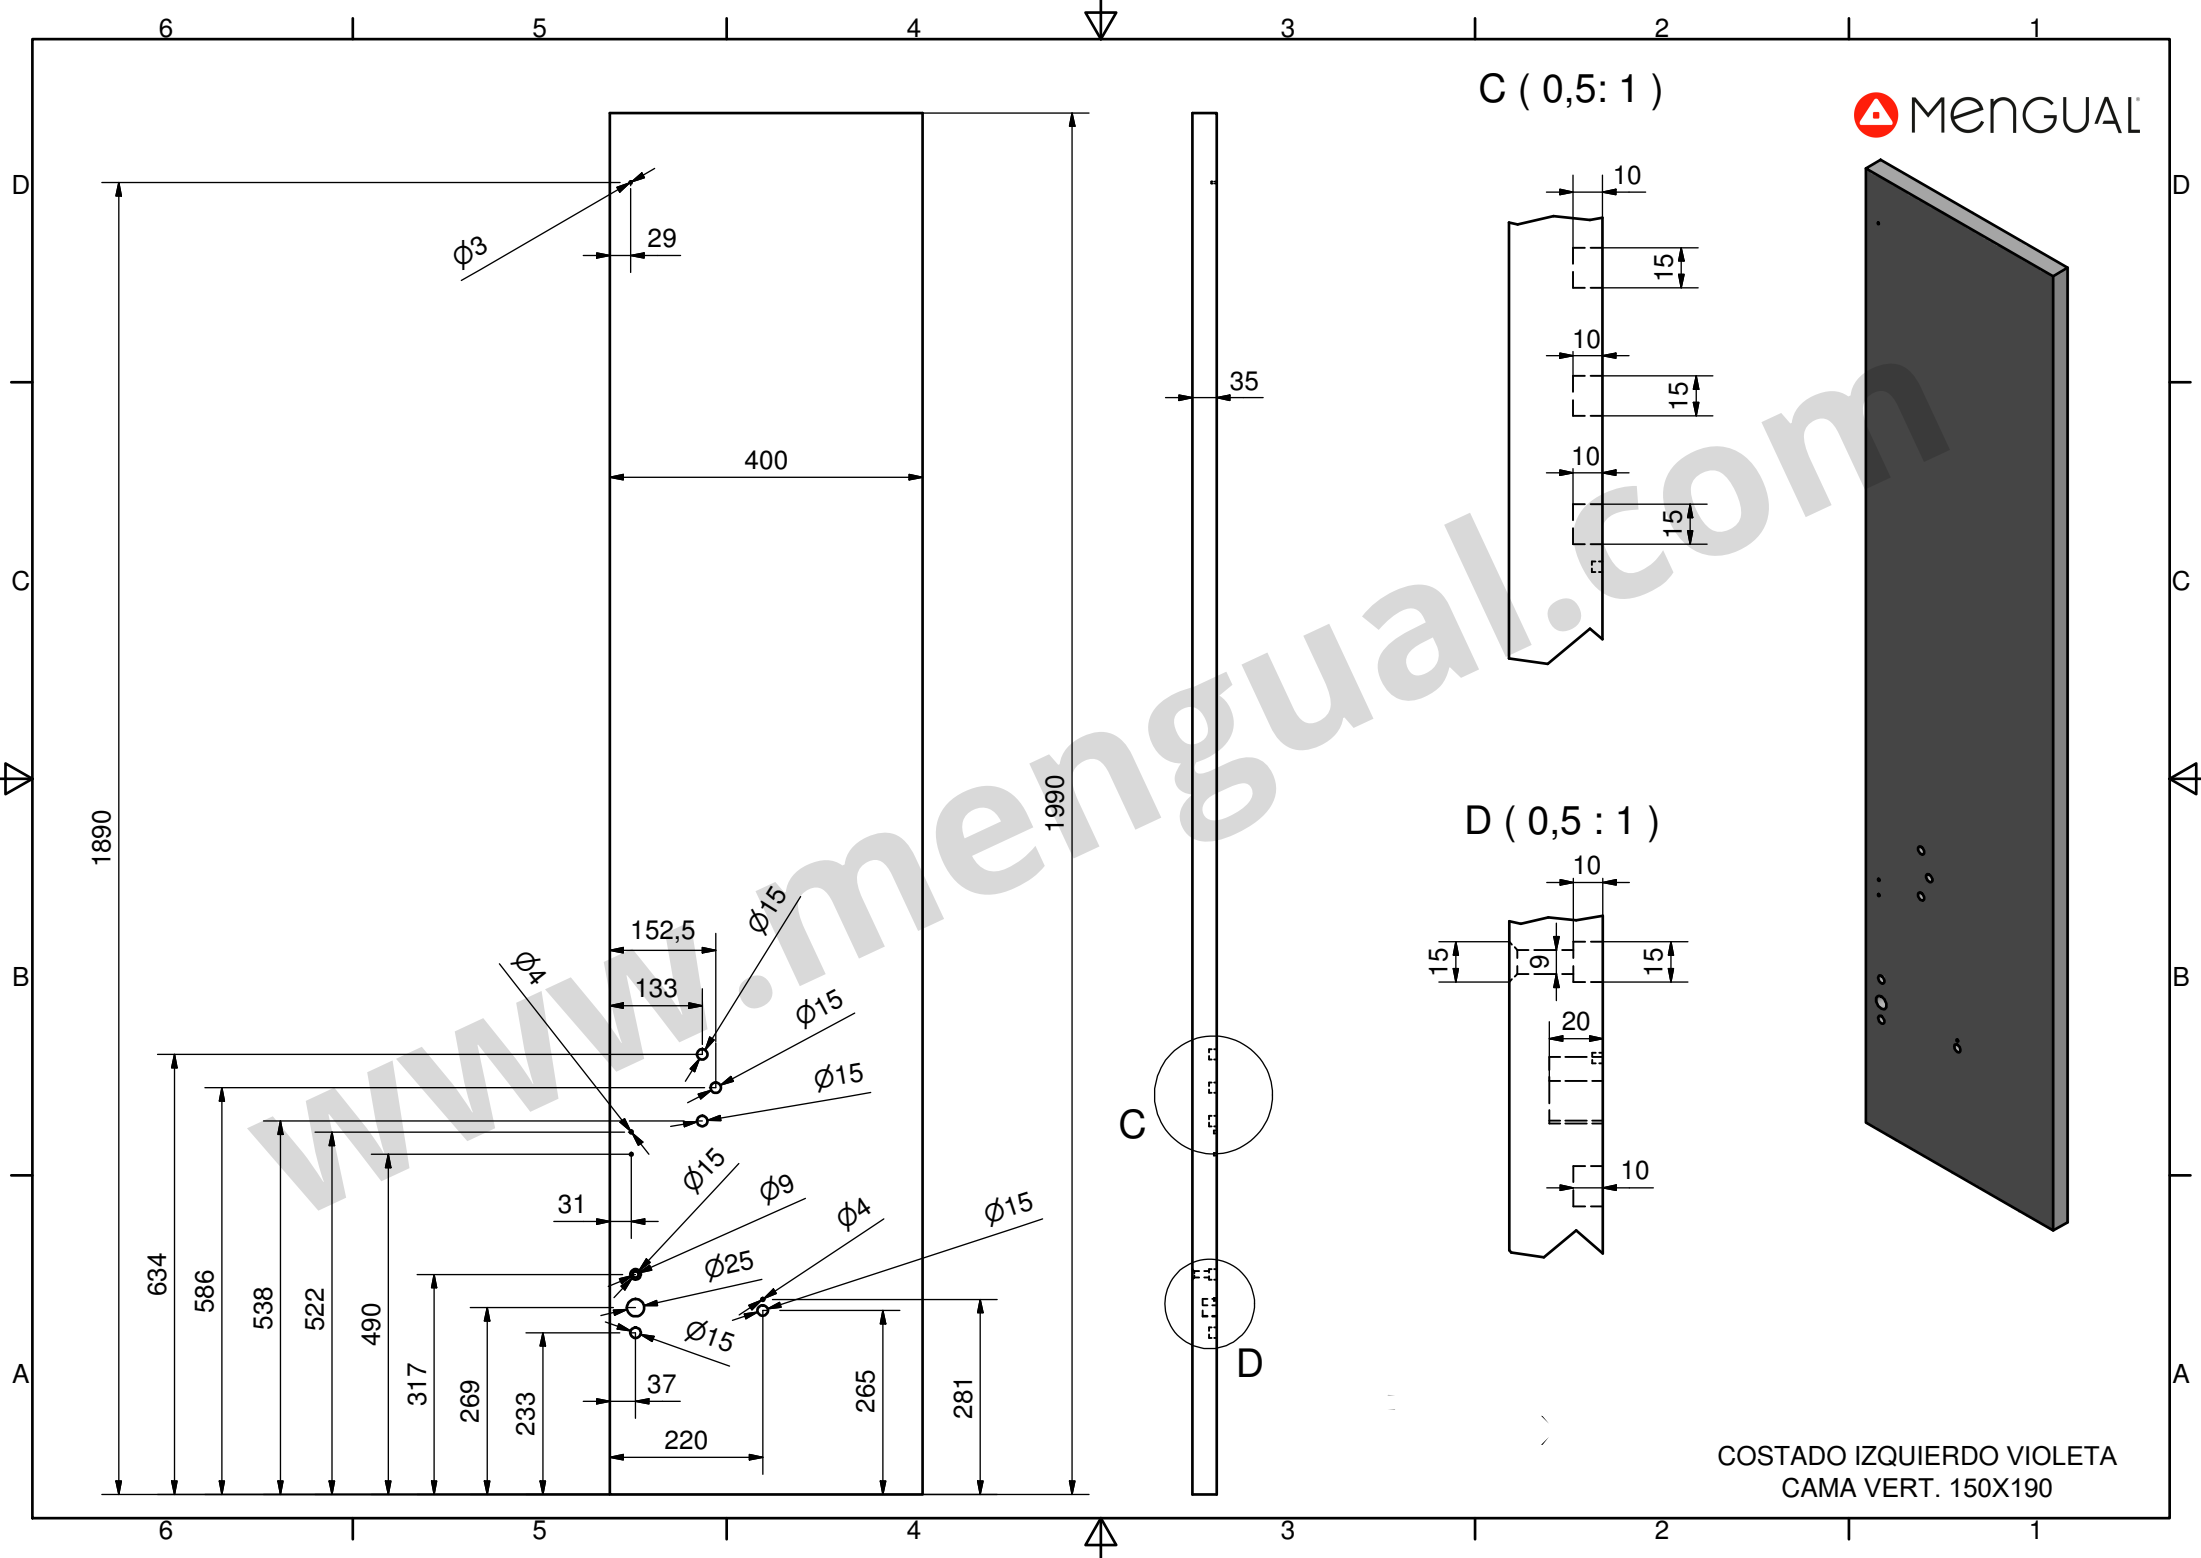

COSTADO DERECHO VIOLETA
CAMA VERT. 150X190

www.mengual.com

www.mengual.com

TABLERO VIOLETA
CAMA VERTICAL 150x190

ENCIMERA MESA VIOLETA
CAMA VERT. 150X190