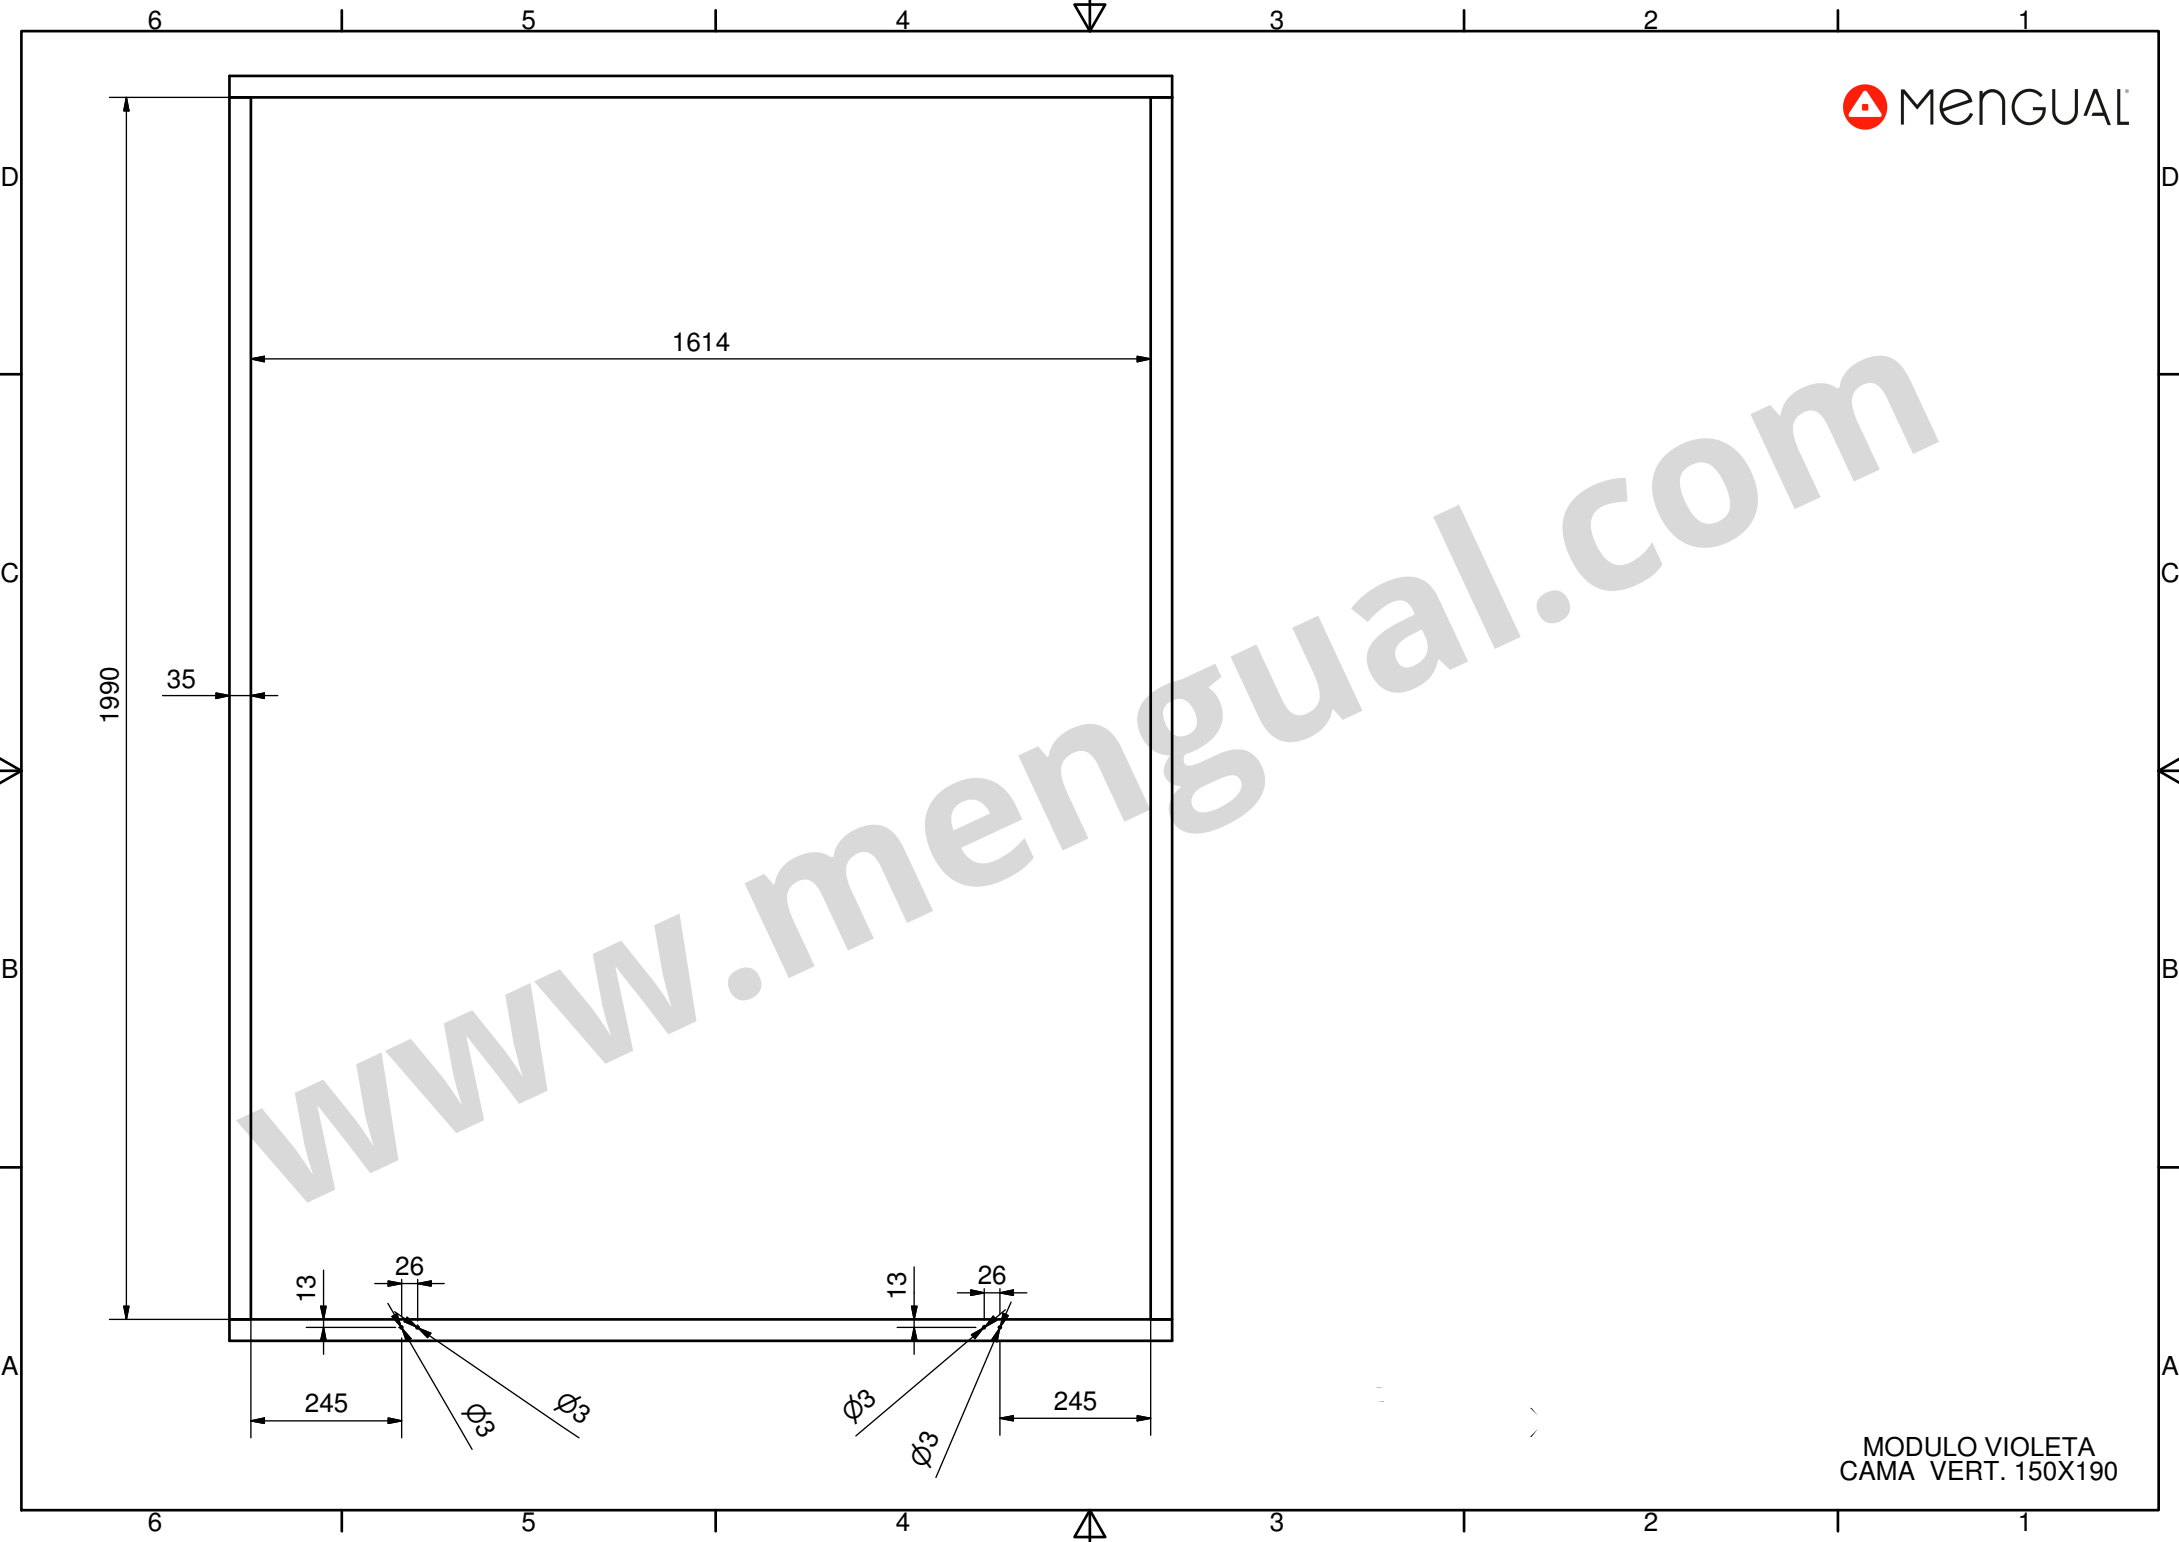

COSTADO DERECHO VIOLETA
CAMA VERT. 150X190

www.mengual.com

www.mengual.com

TABLERO VIOLETA
CAMA VERTICAL 150x190

ENCIMERA MESA VIOLETA
CAMA VERT. 150X190