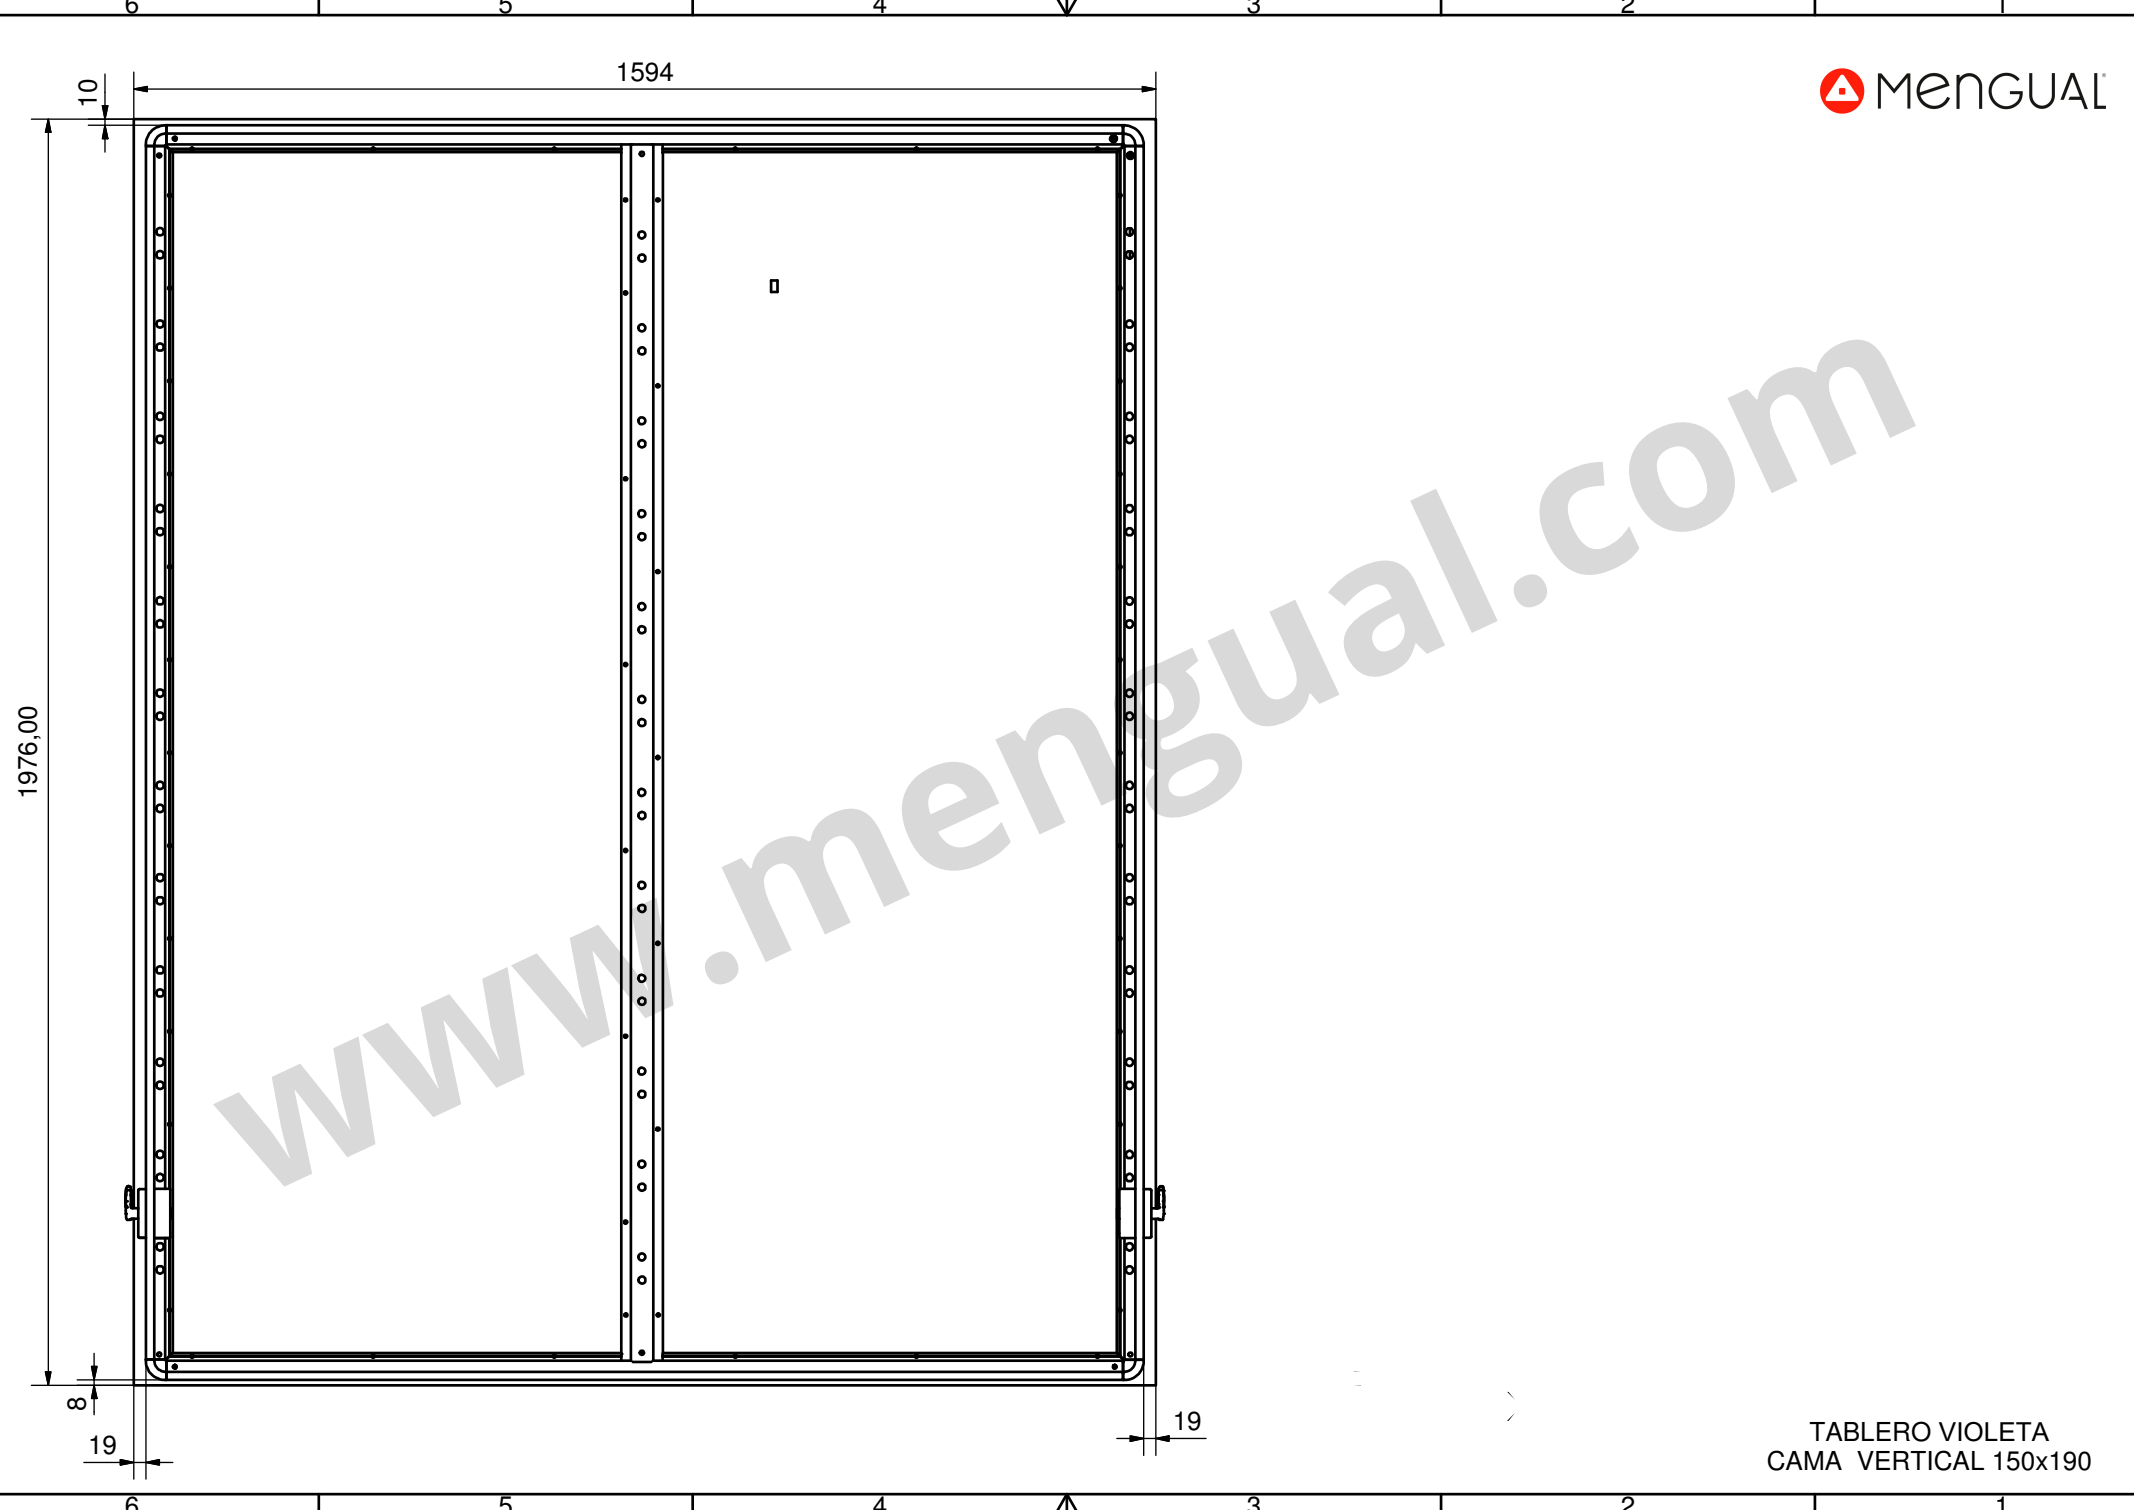

COSTADO DERECHO VIOLETA
CAMA VERT. 150X190

www.mengual.com

www.mengual.com

TABLERO VIOLETA
CAMA VERTICAL 150x190

ENCIMERA MESA VIOLETA
CAMA VERT. 150X190