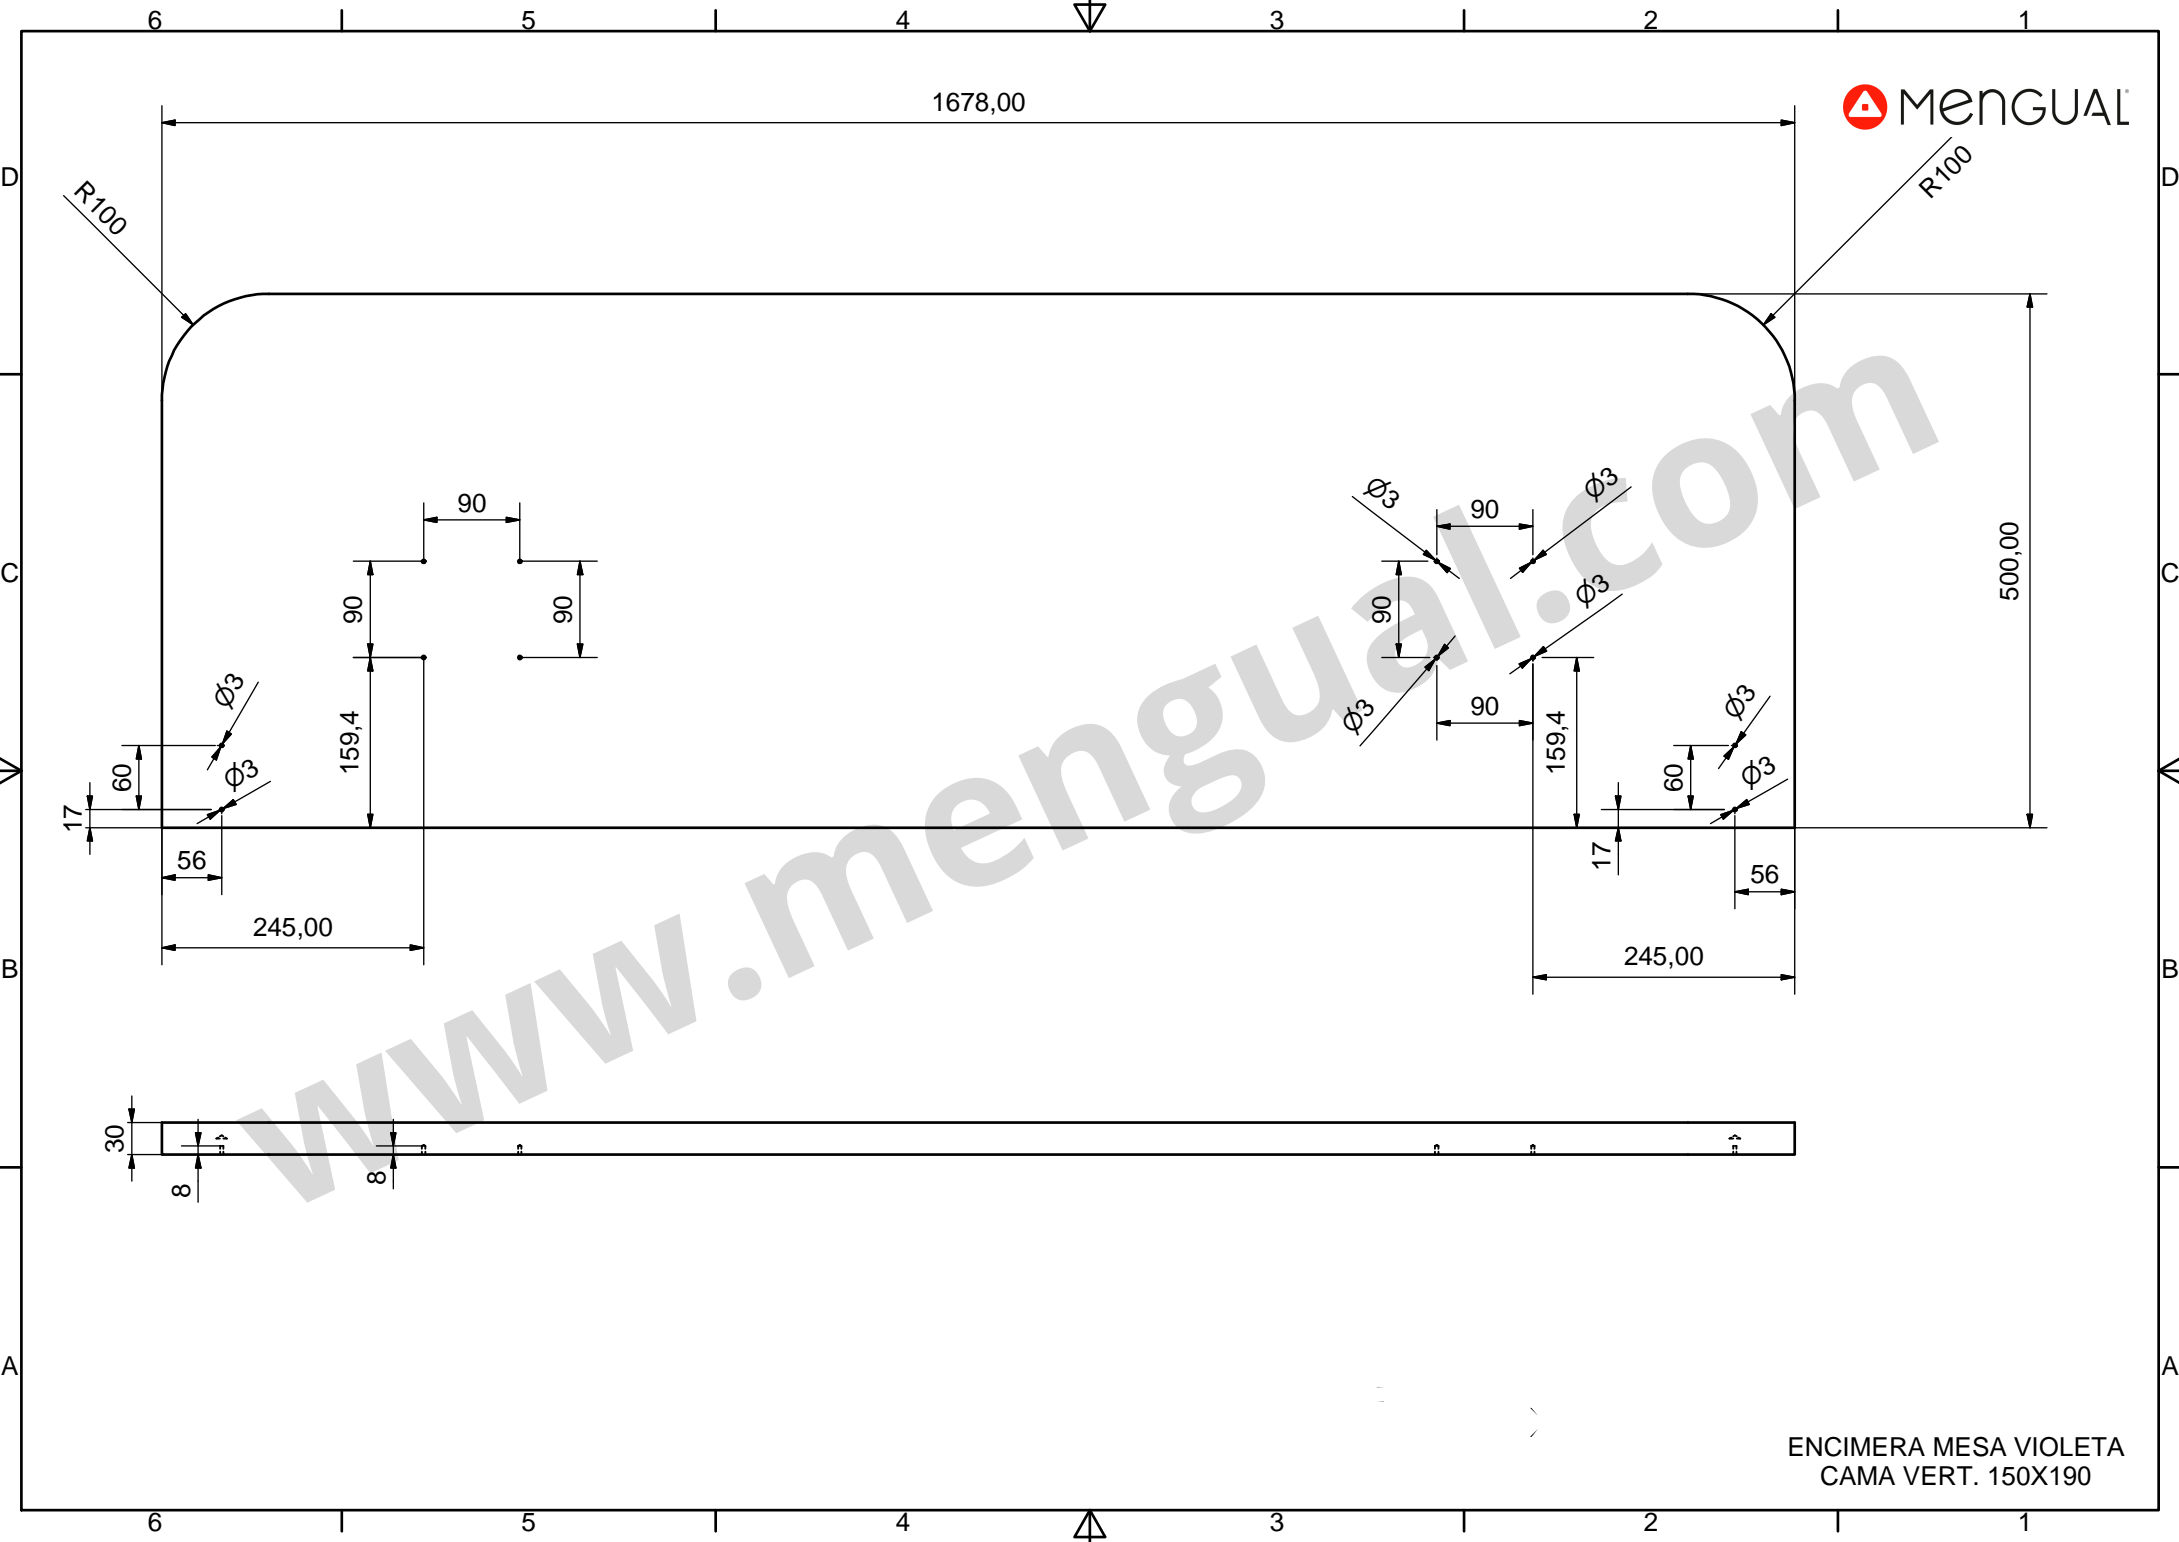

COSTADO DERECHO VIOLETA
CAMA VERT. 150X190

www.mengual.com

www.mengual.com

TABLERO VIOLETA
CAMA VERTICAL 150x190

ENCIMERA MESA VIOLETA
CAMA VERT. 150X190