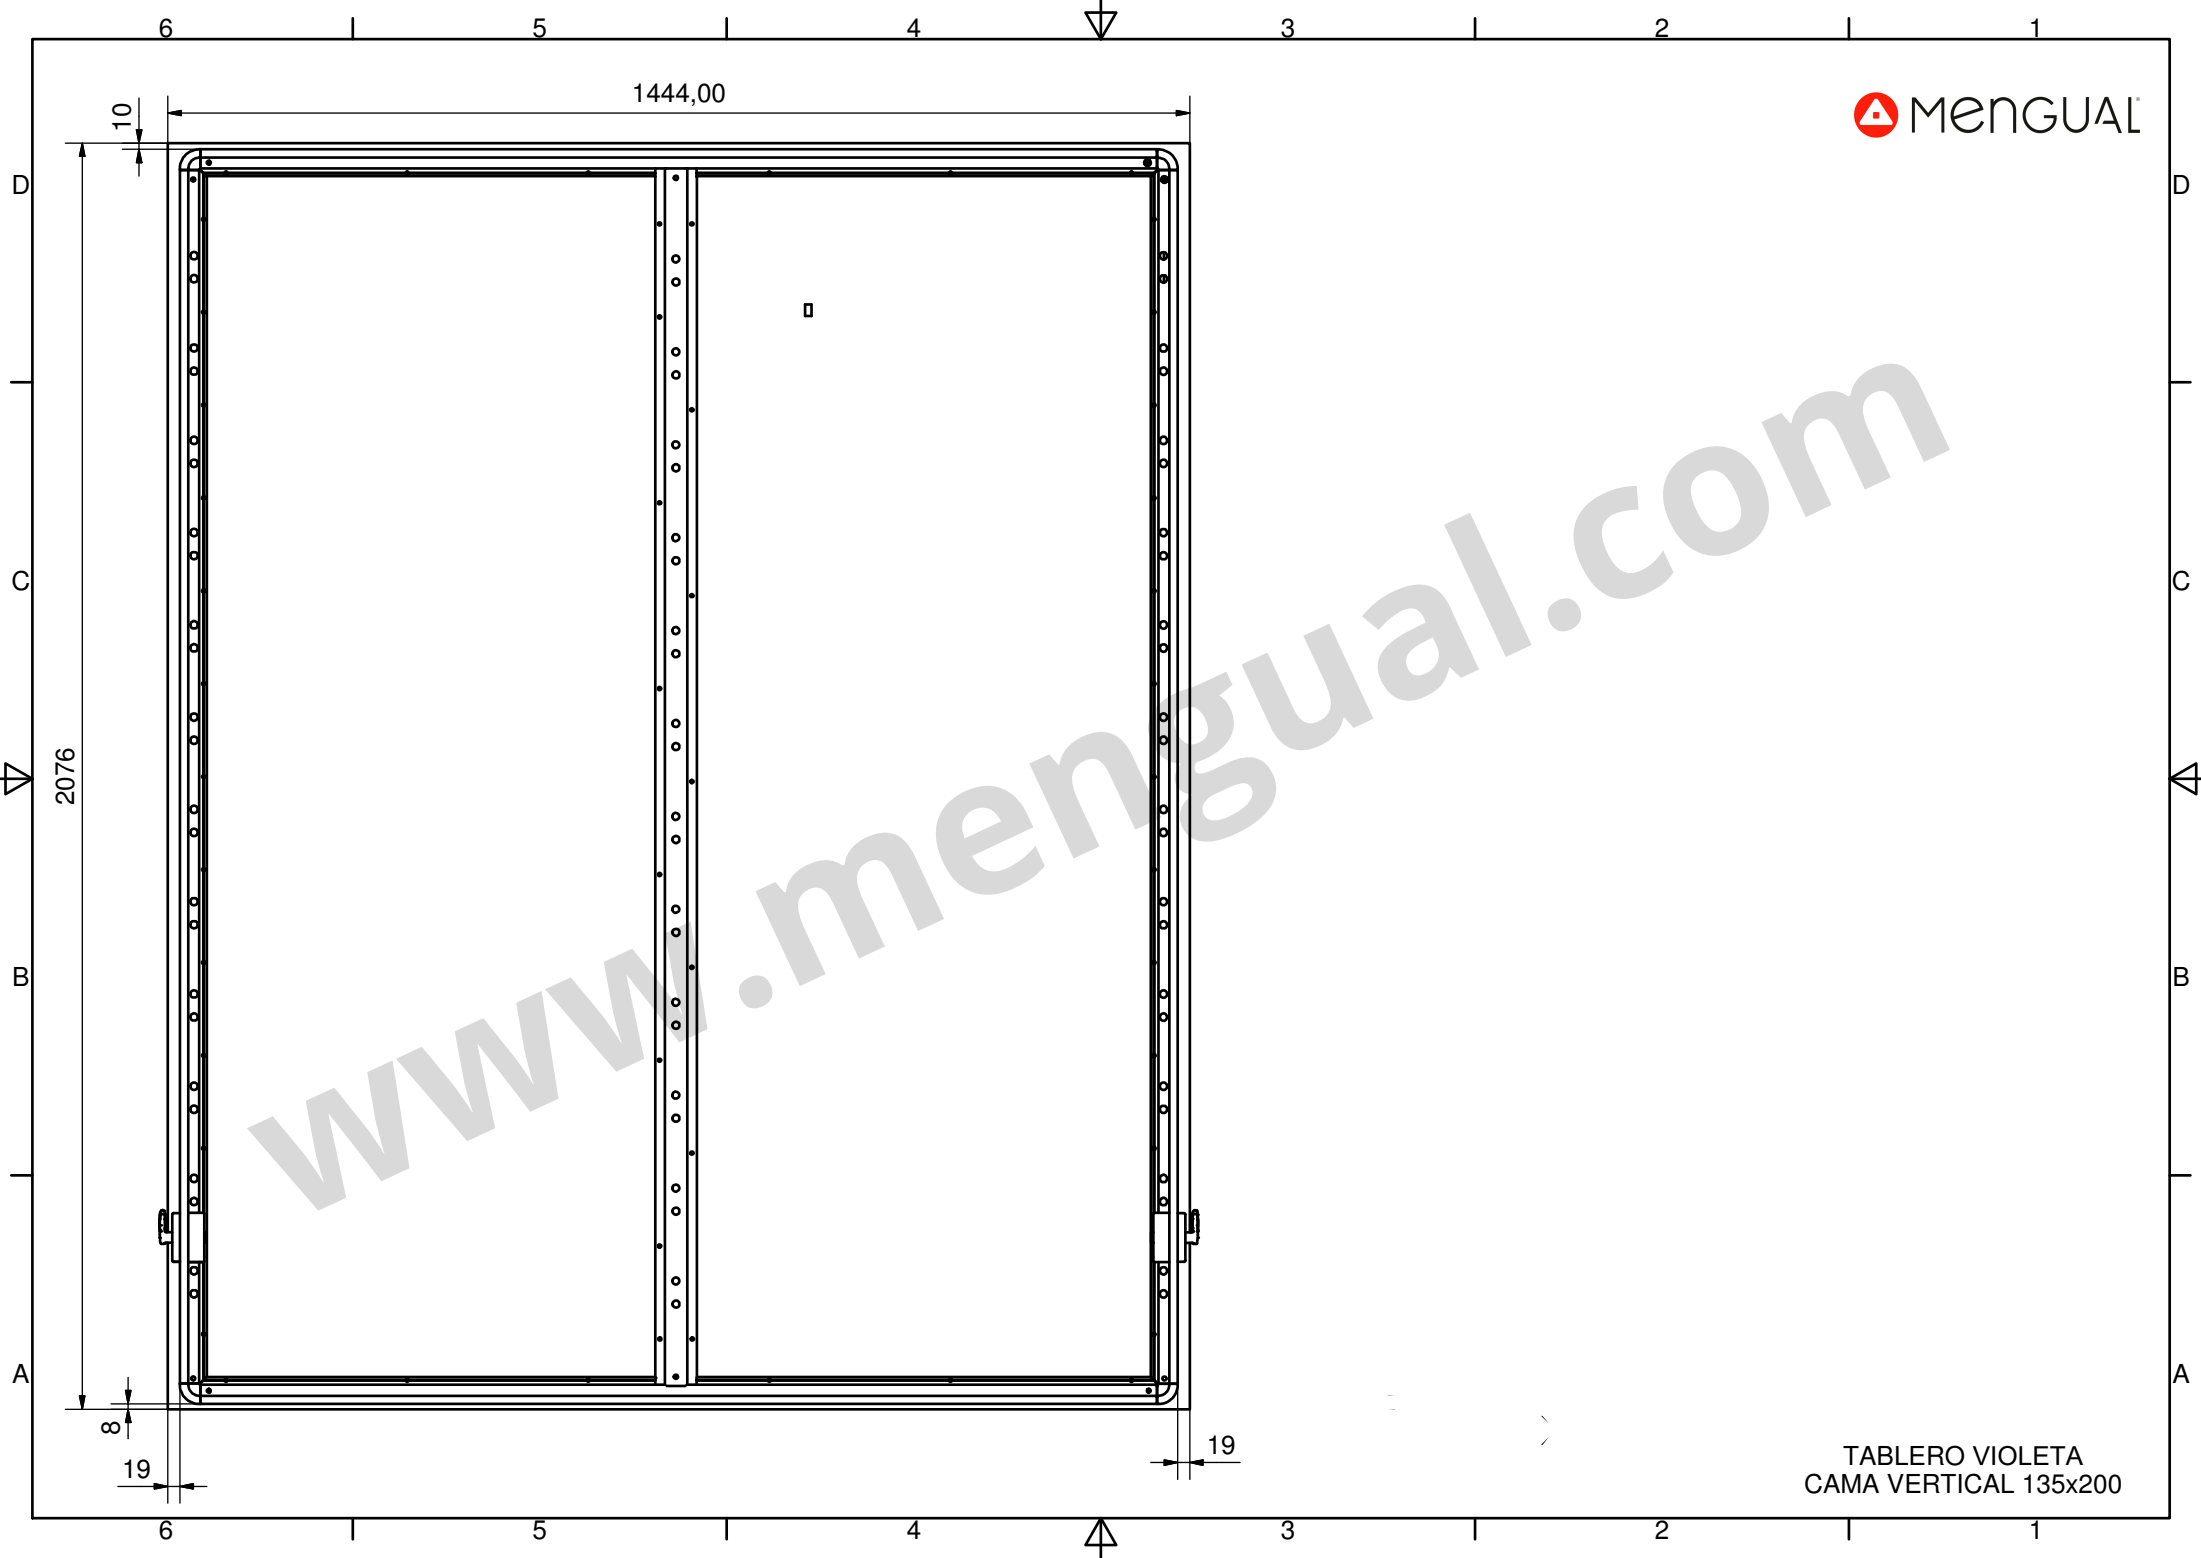

www.mengual.com

1444,00

10

2076

8

19

19

TABLERO VIOLETA  
CAMA VERTICAL 135x200

ENCIMERA MESA VIOLETA  
CAMA VERT. 135X200