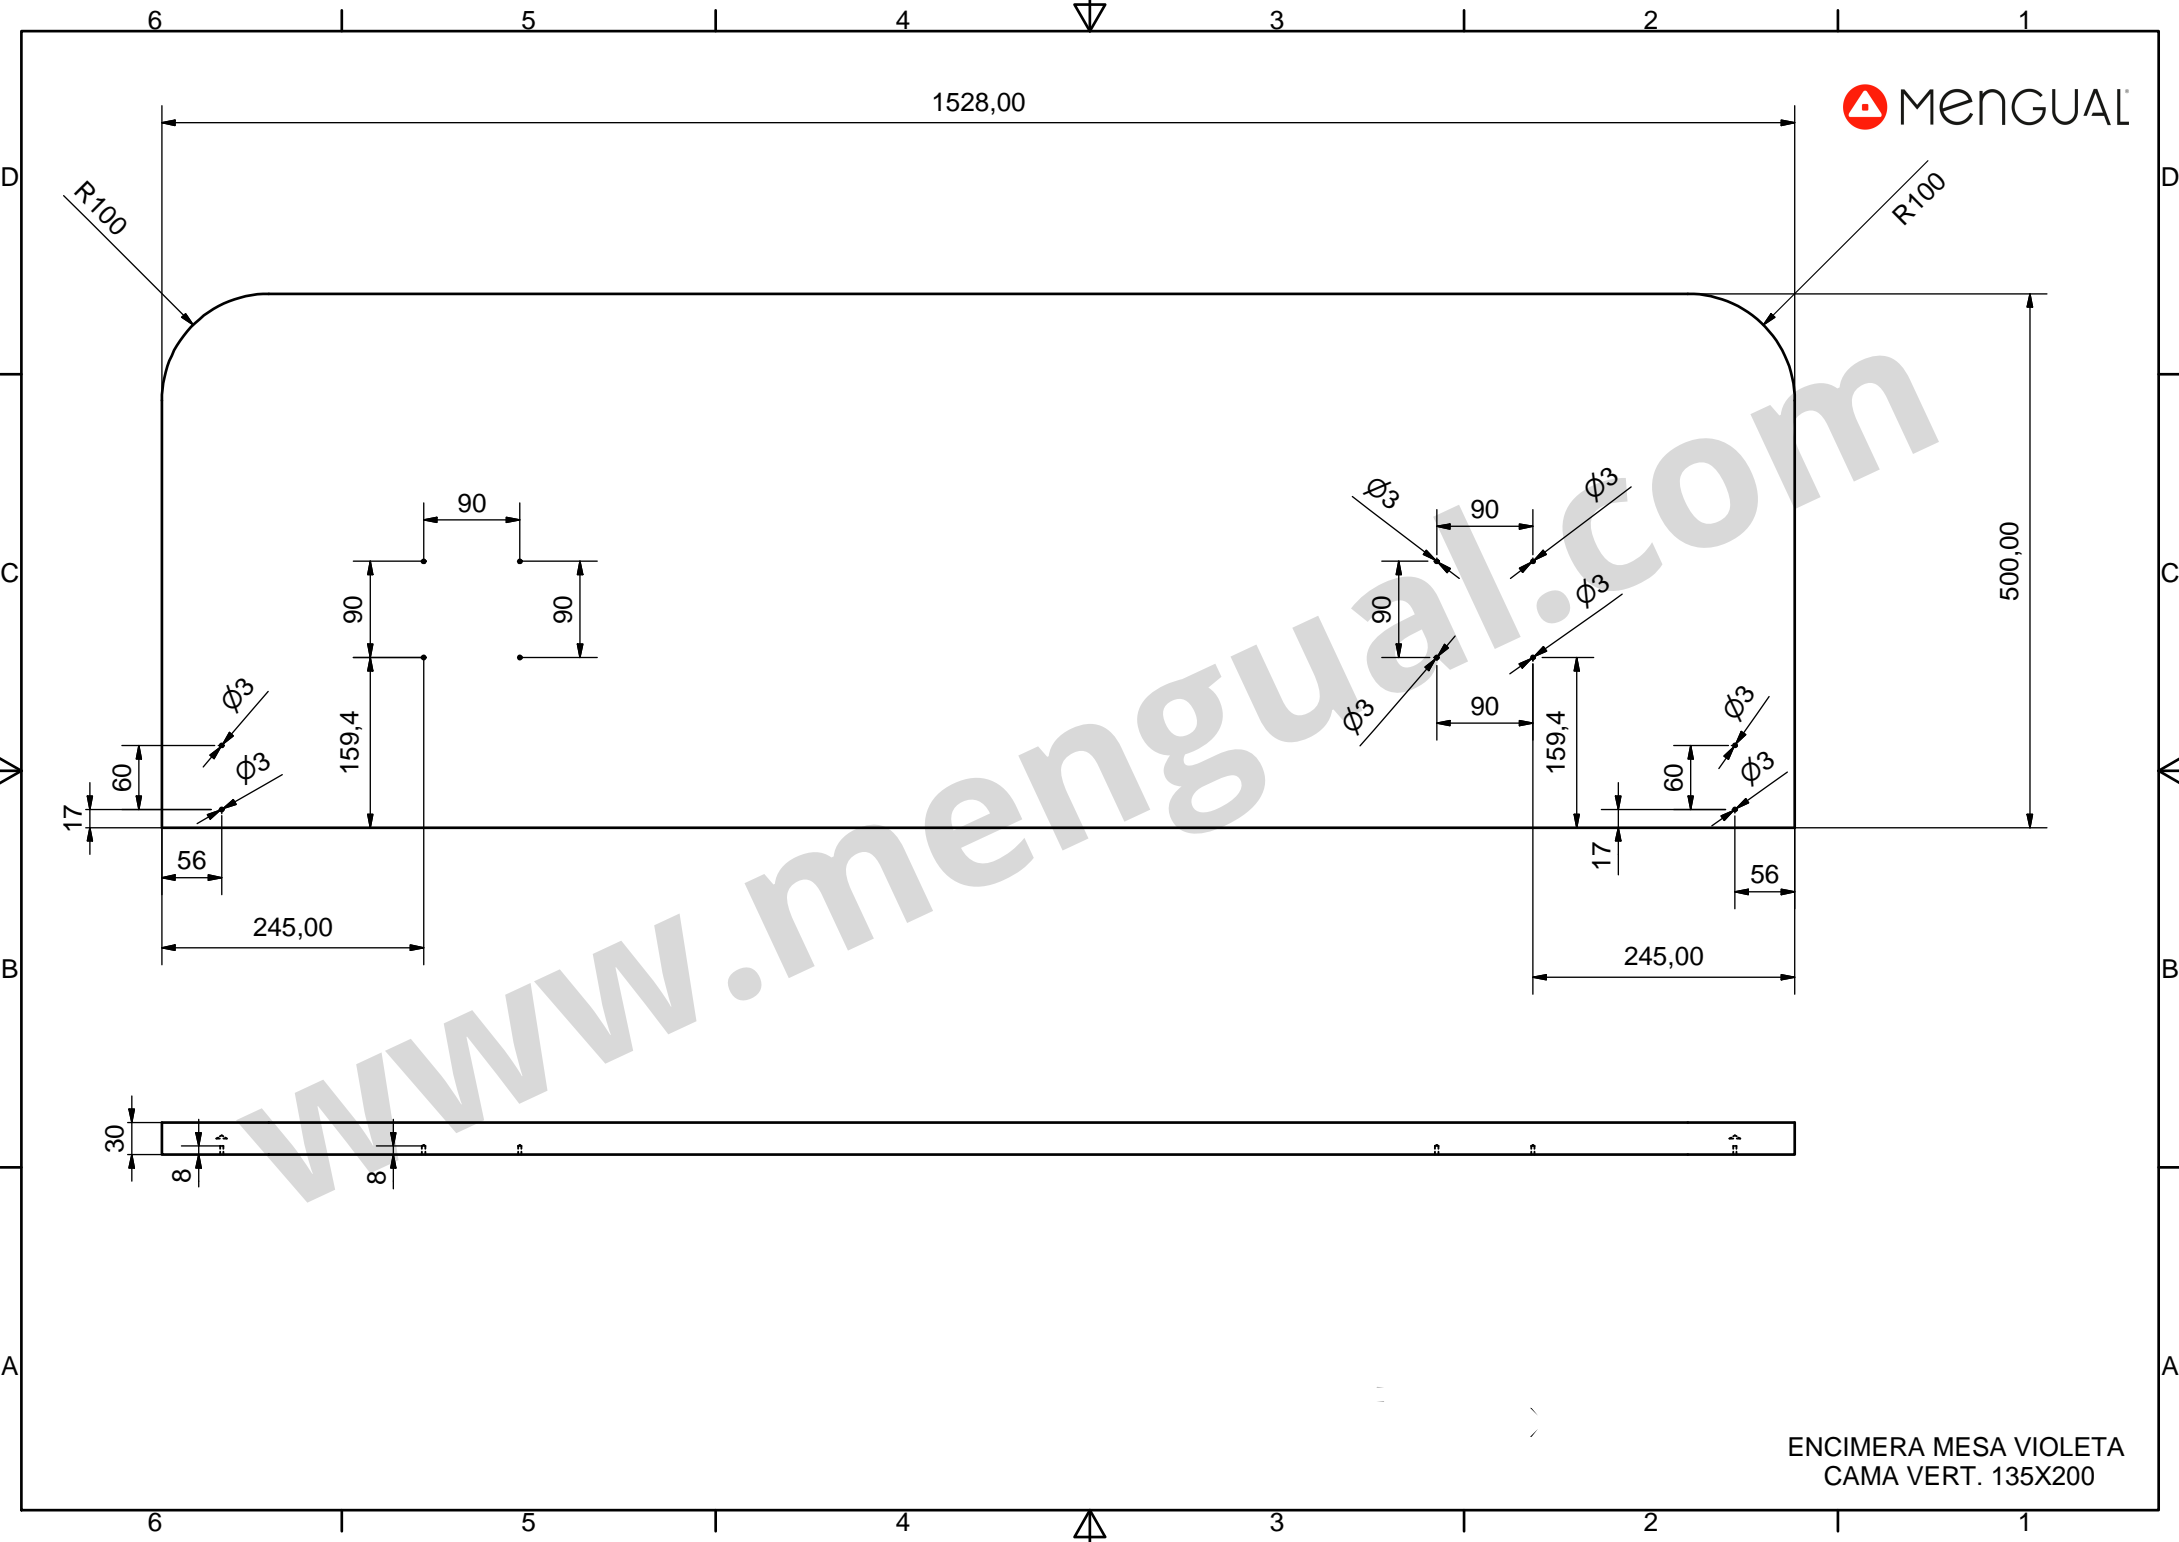

www.mengual.com

1444,00

10

2076

8

19

19

TABLERO VIOLETA  
CAMA VERTICAL 135x200

ENCIMERA MESA VIOLETA  
CAMA VERT. 135X200