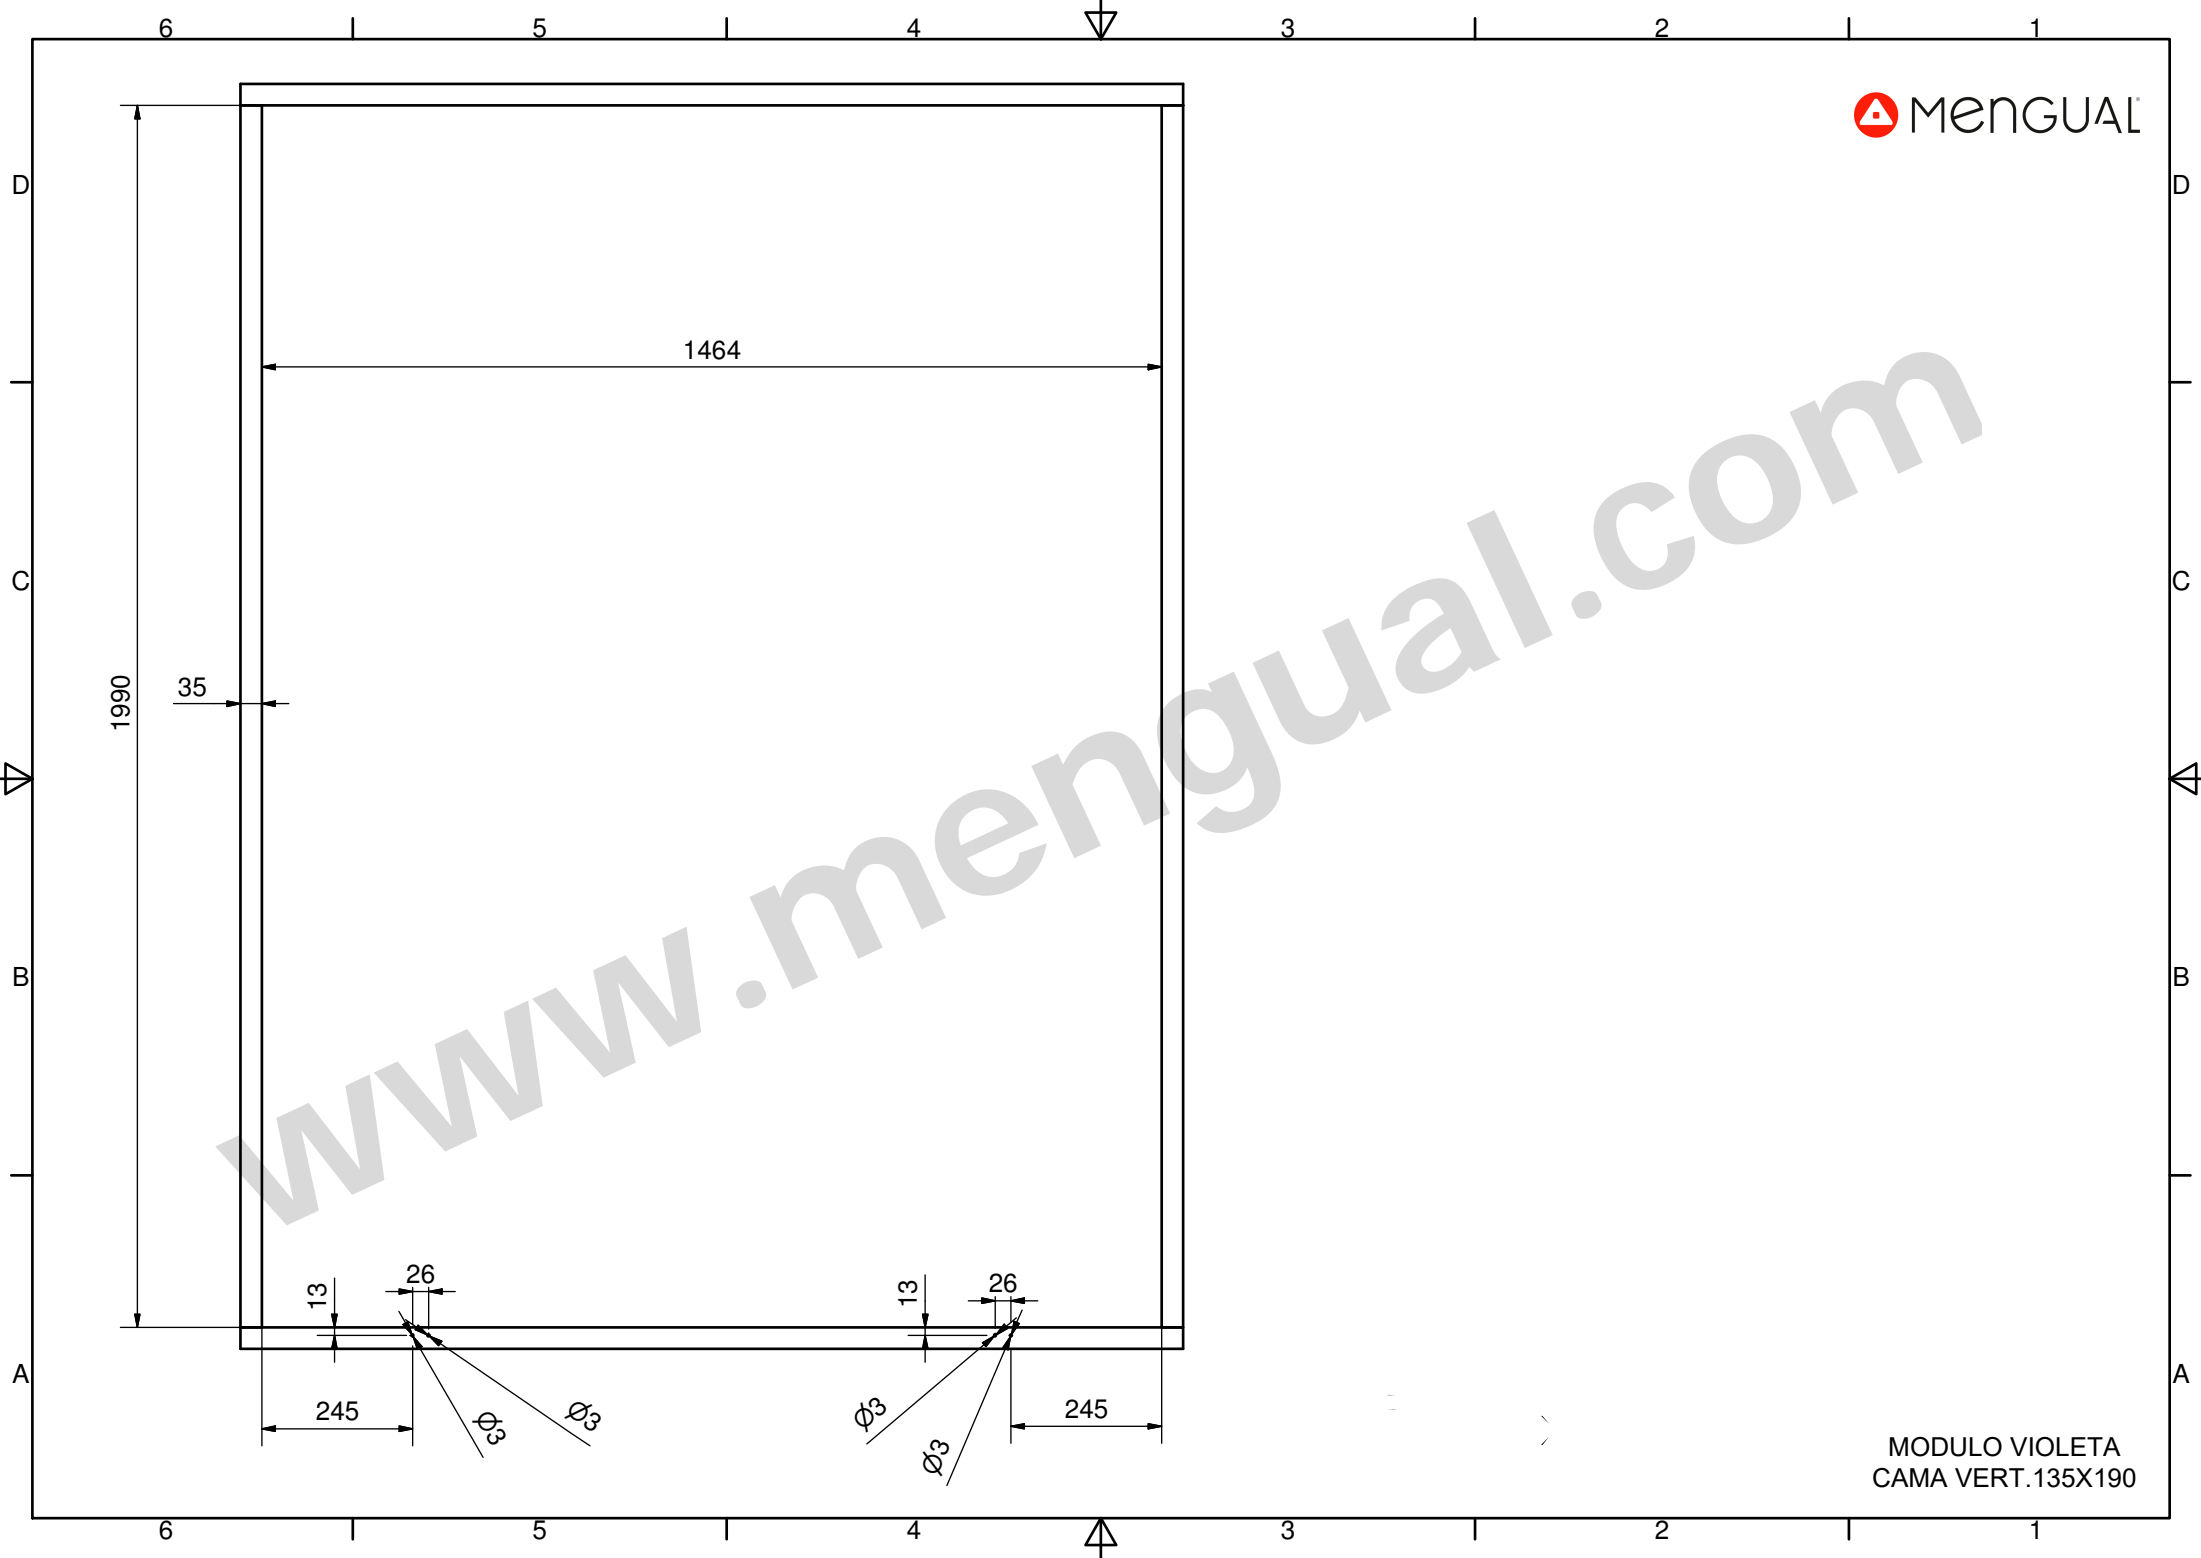

C (0,5: 1)

D (0,5: 1)

COSTADO IZQ. VIOLETA
CAMA VERT.135X190

COSTADO DECH VIOLETA
 CAMA VERT. 135X190

1444,00

10

1976,00

8

19

19

TABLERO VIOLETA
CAMA VERT. 135X190

www.mengual.com