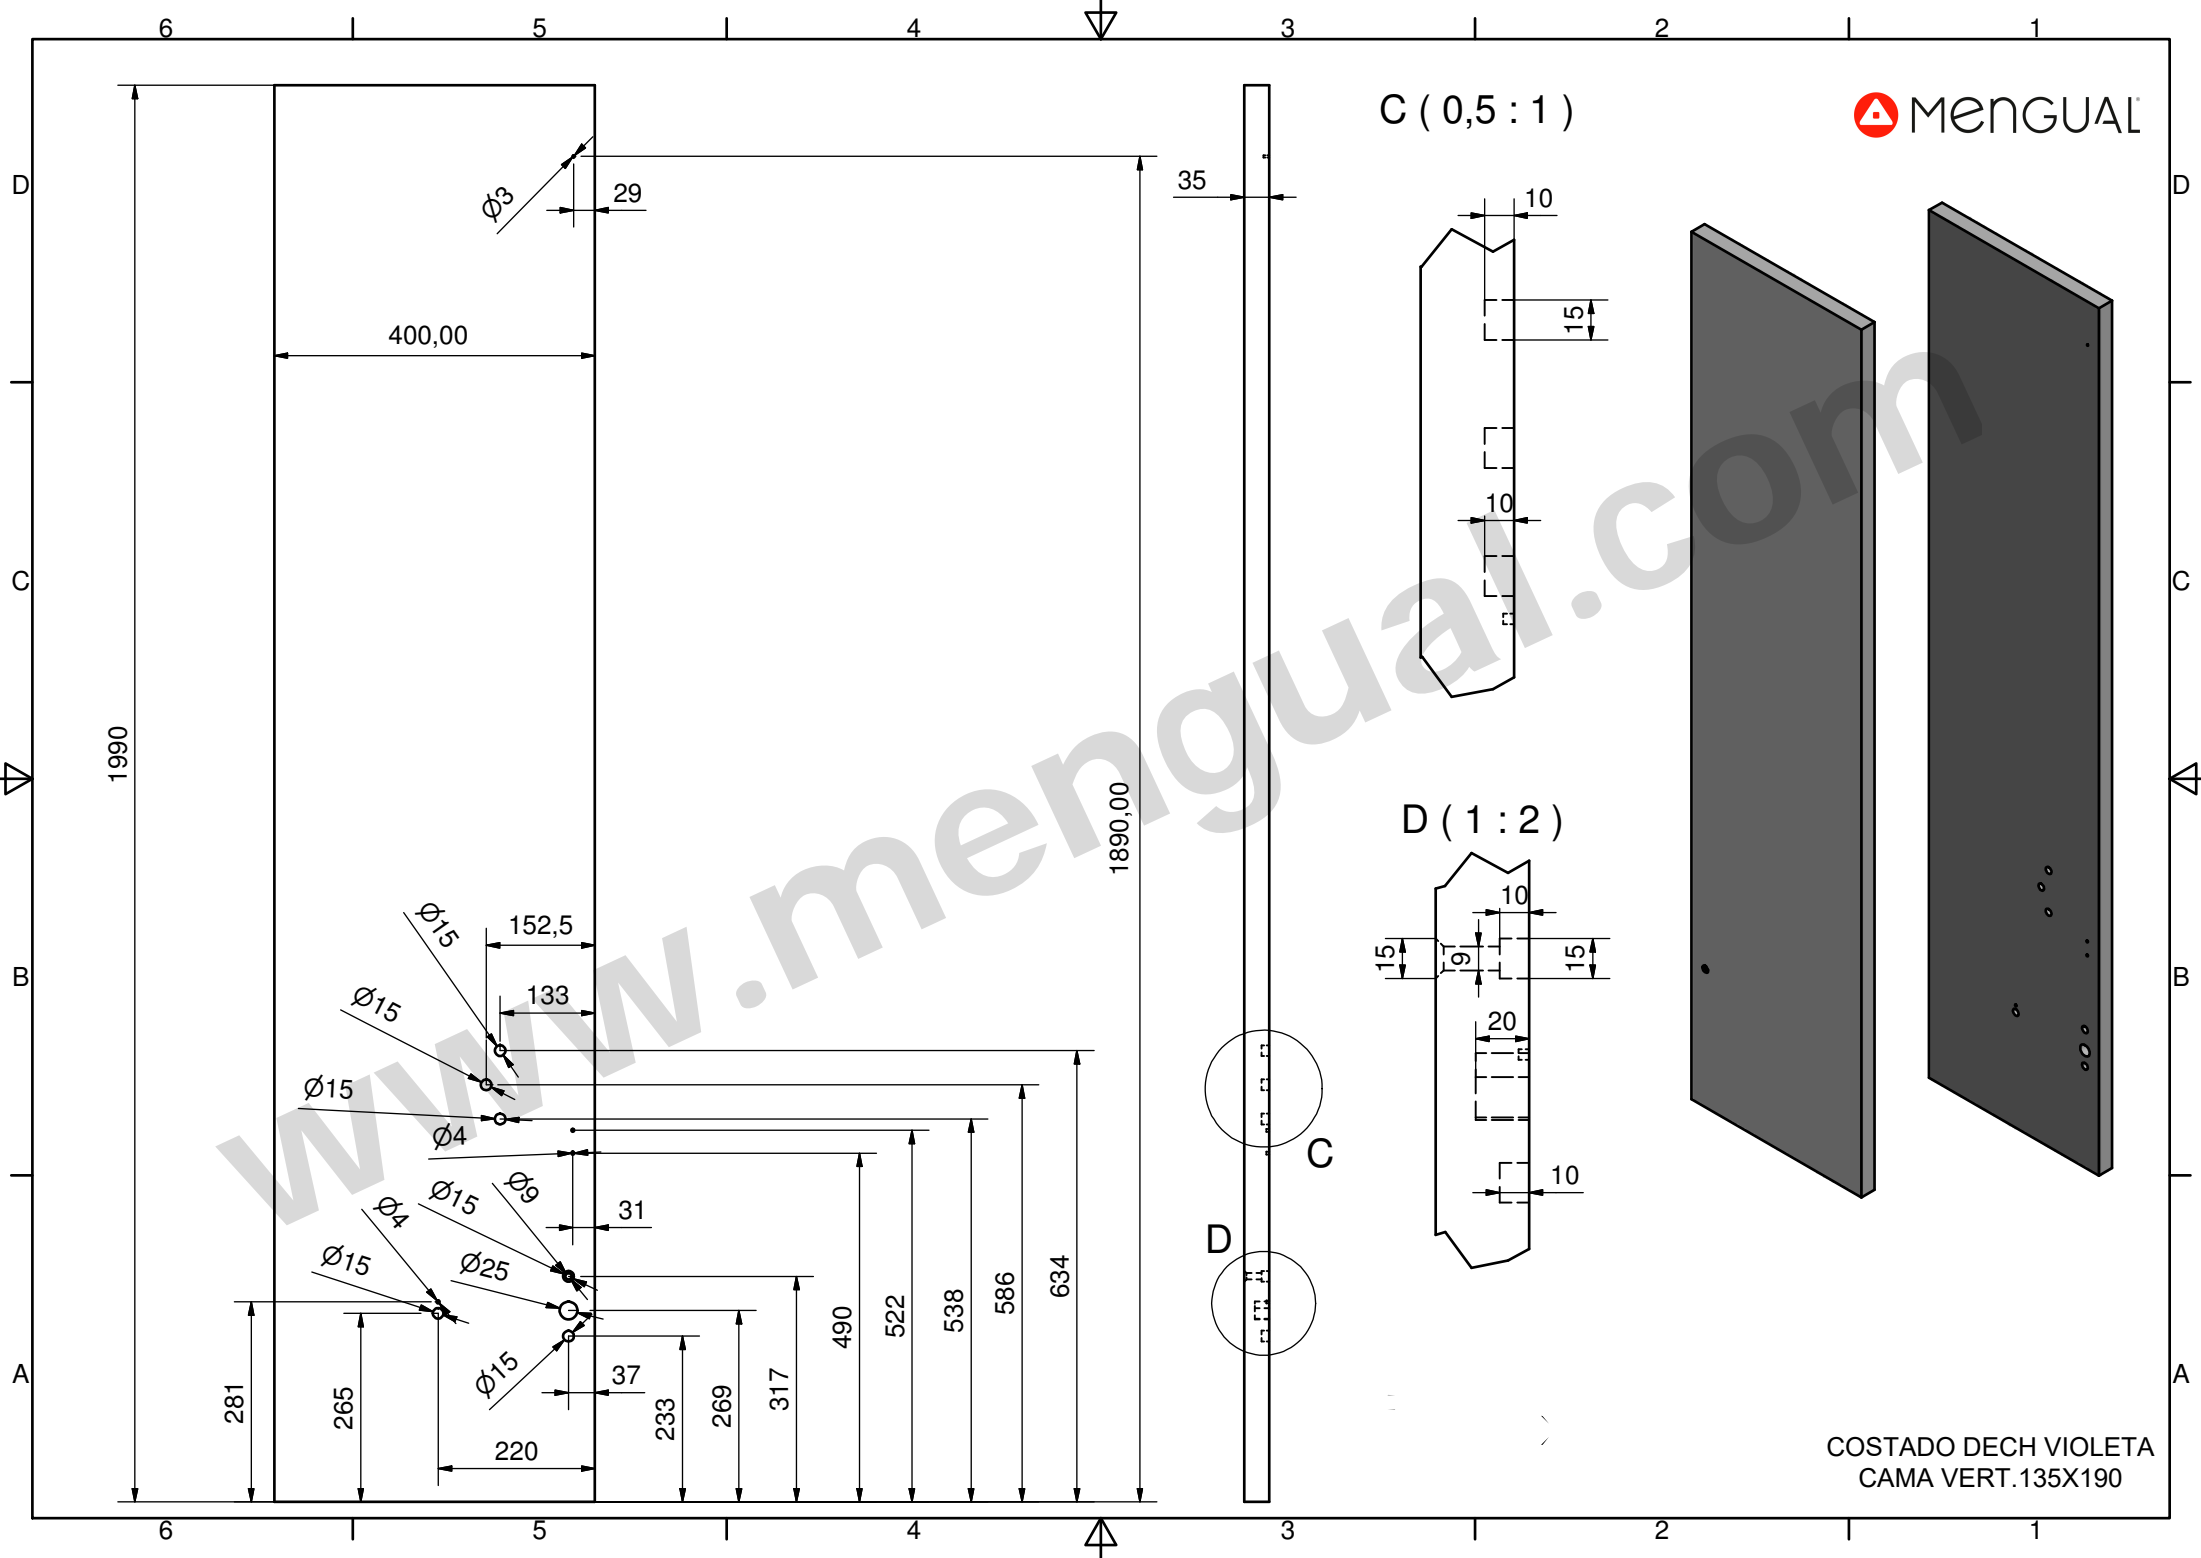

C (0,5: 1)

D (0,5: 1)

COSTADO IZQ. VIOLETA
CAMA VERT.135X190

COSTADO DECH VIOLETA
 CAMA VERT. 135X190

1444,00

10

1976,00

8

19

19

TABLERO VIOLETA
CAMA VERT. 135X190

www.mengual.com