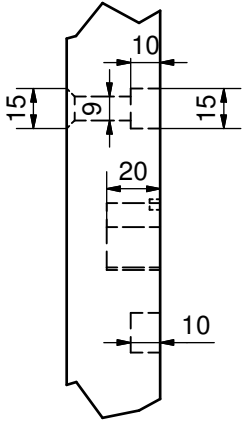

C (0,5 : 1)

D (1 : 2)

NEW VALERIA 80x190
COSTADO DECH VERT.

www.mengual.com

NEW VALERIA
FRENTE VERT.80x190