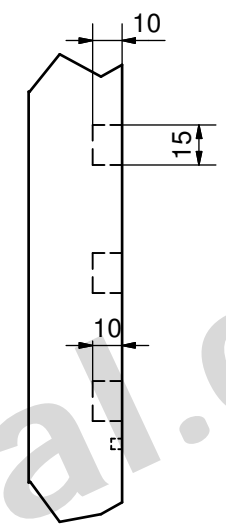

C (0,5 : 1)

D (1 : 2)

NEW VALERIA 80x190
COSTADO DECH VERT.

www.mengual.com

NEW VALERIA
FRENTE VERT.80x190