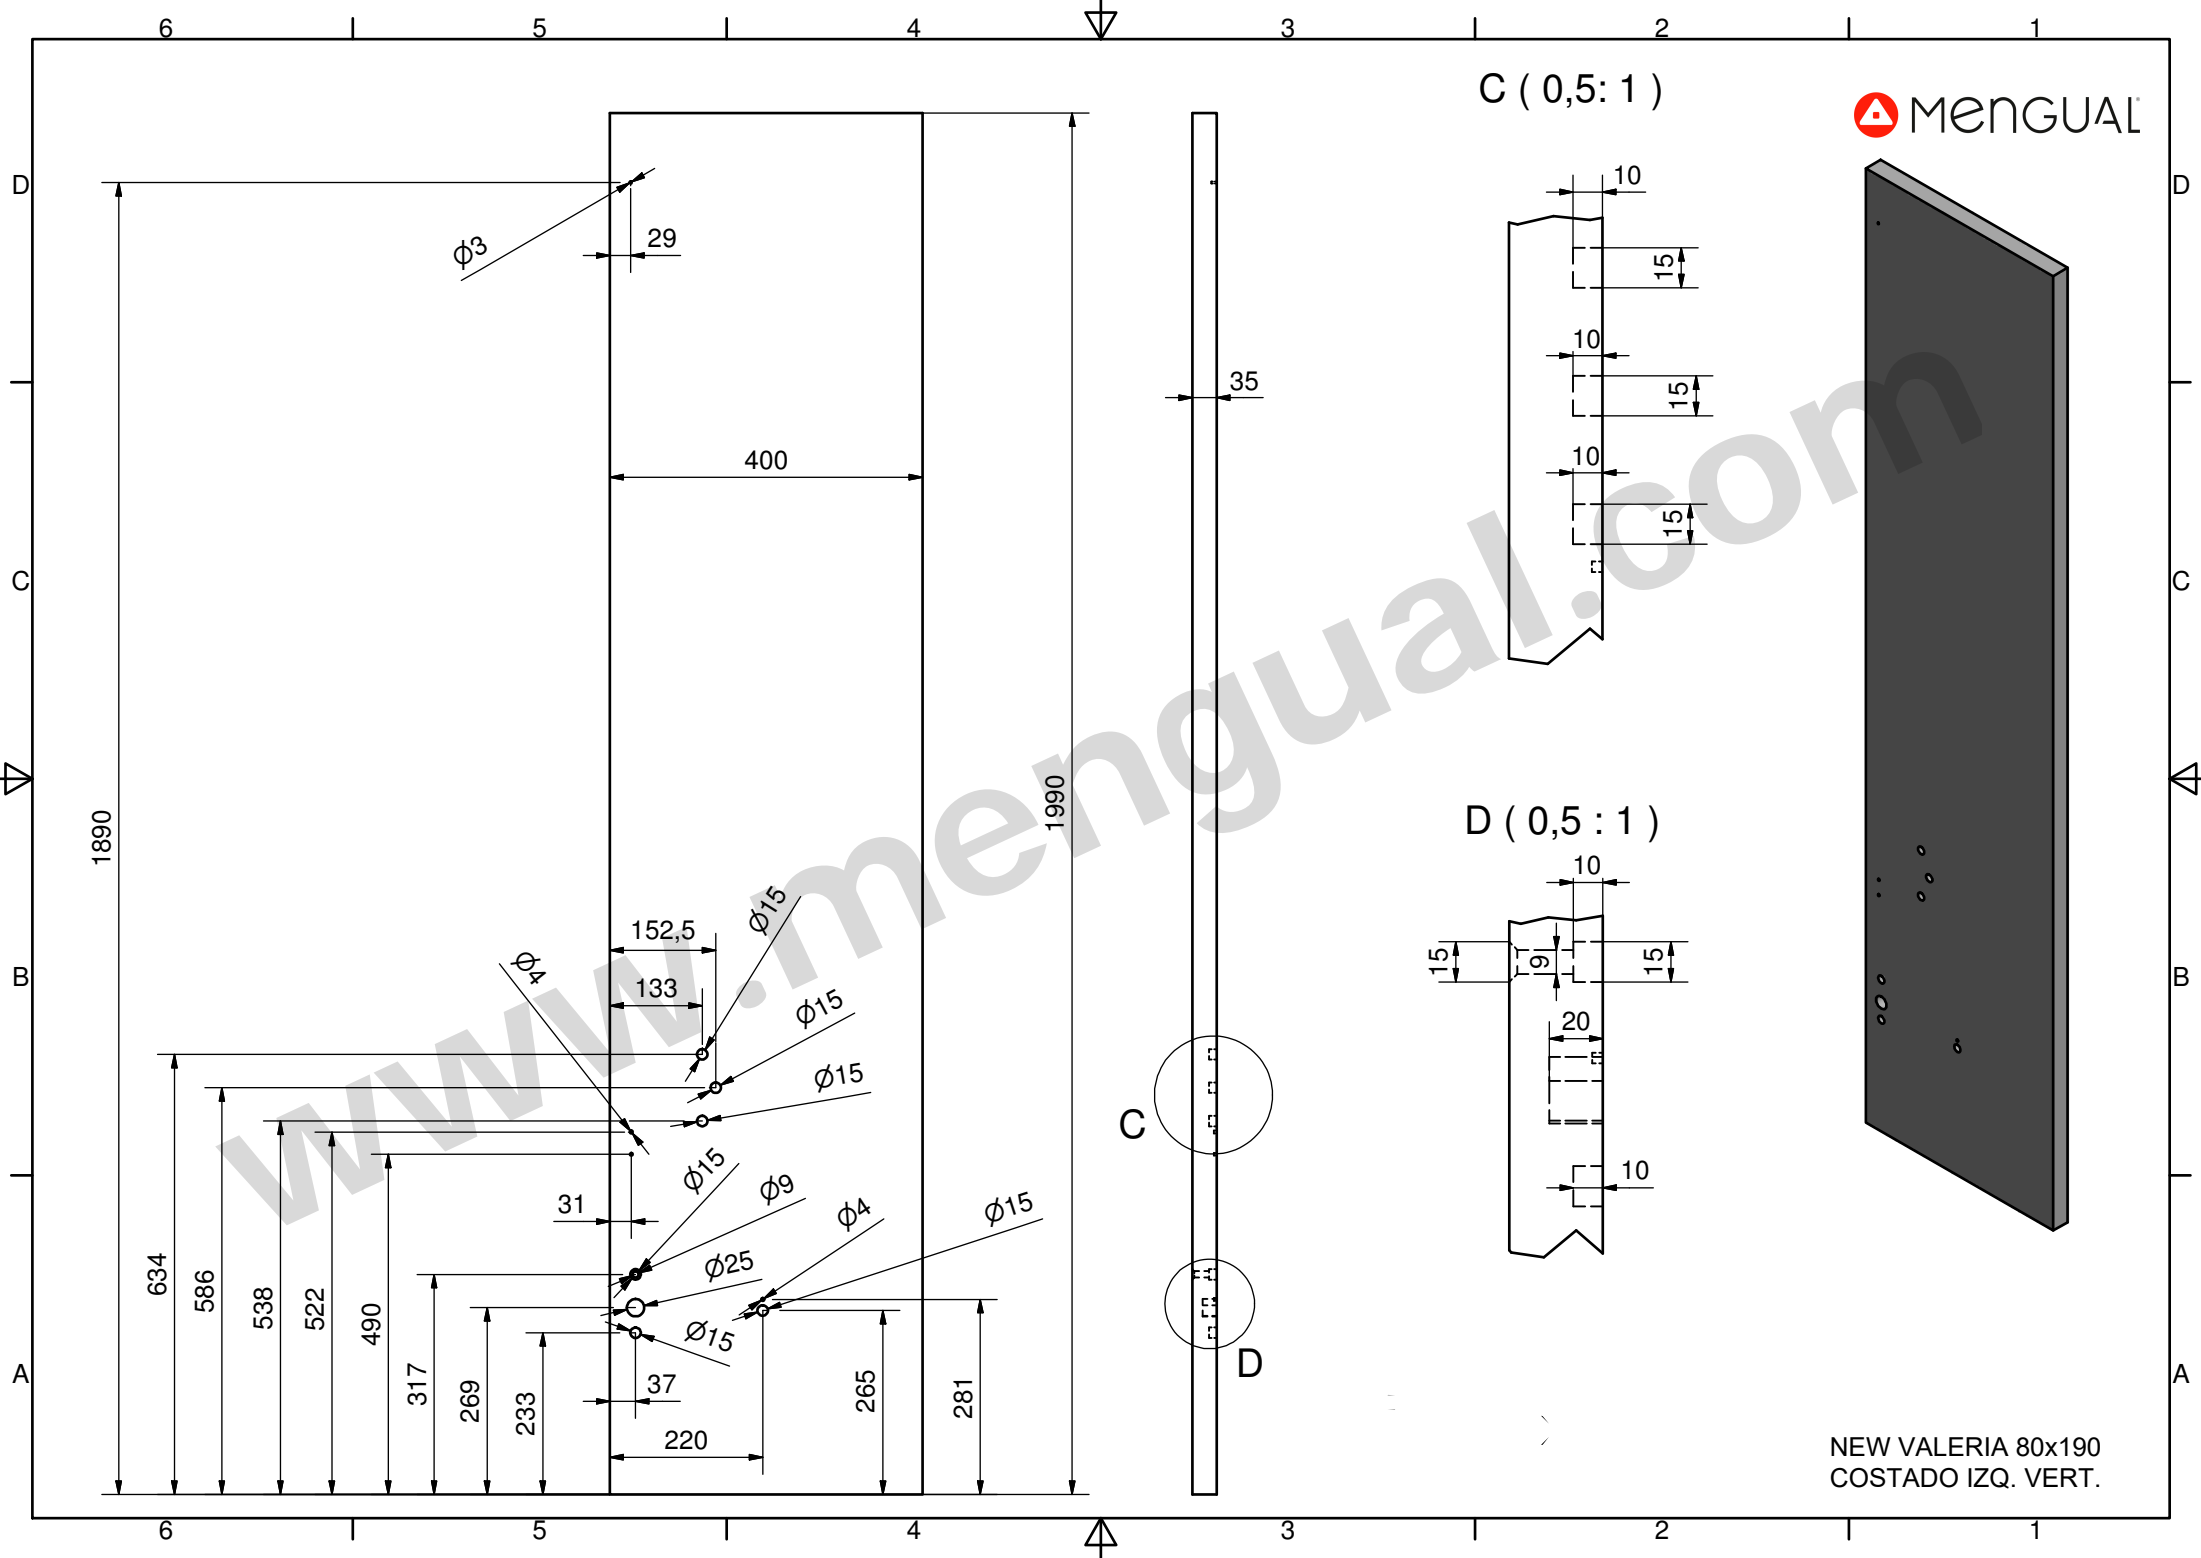

C (0,5 : 1)

D (1 : 2)

NEW VALERIA 80x190
COSTADO DECH VERT.

www.mengual.com

NEW VALERIA
FRENTE VERT.80x190