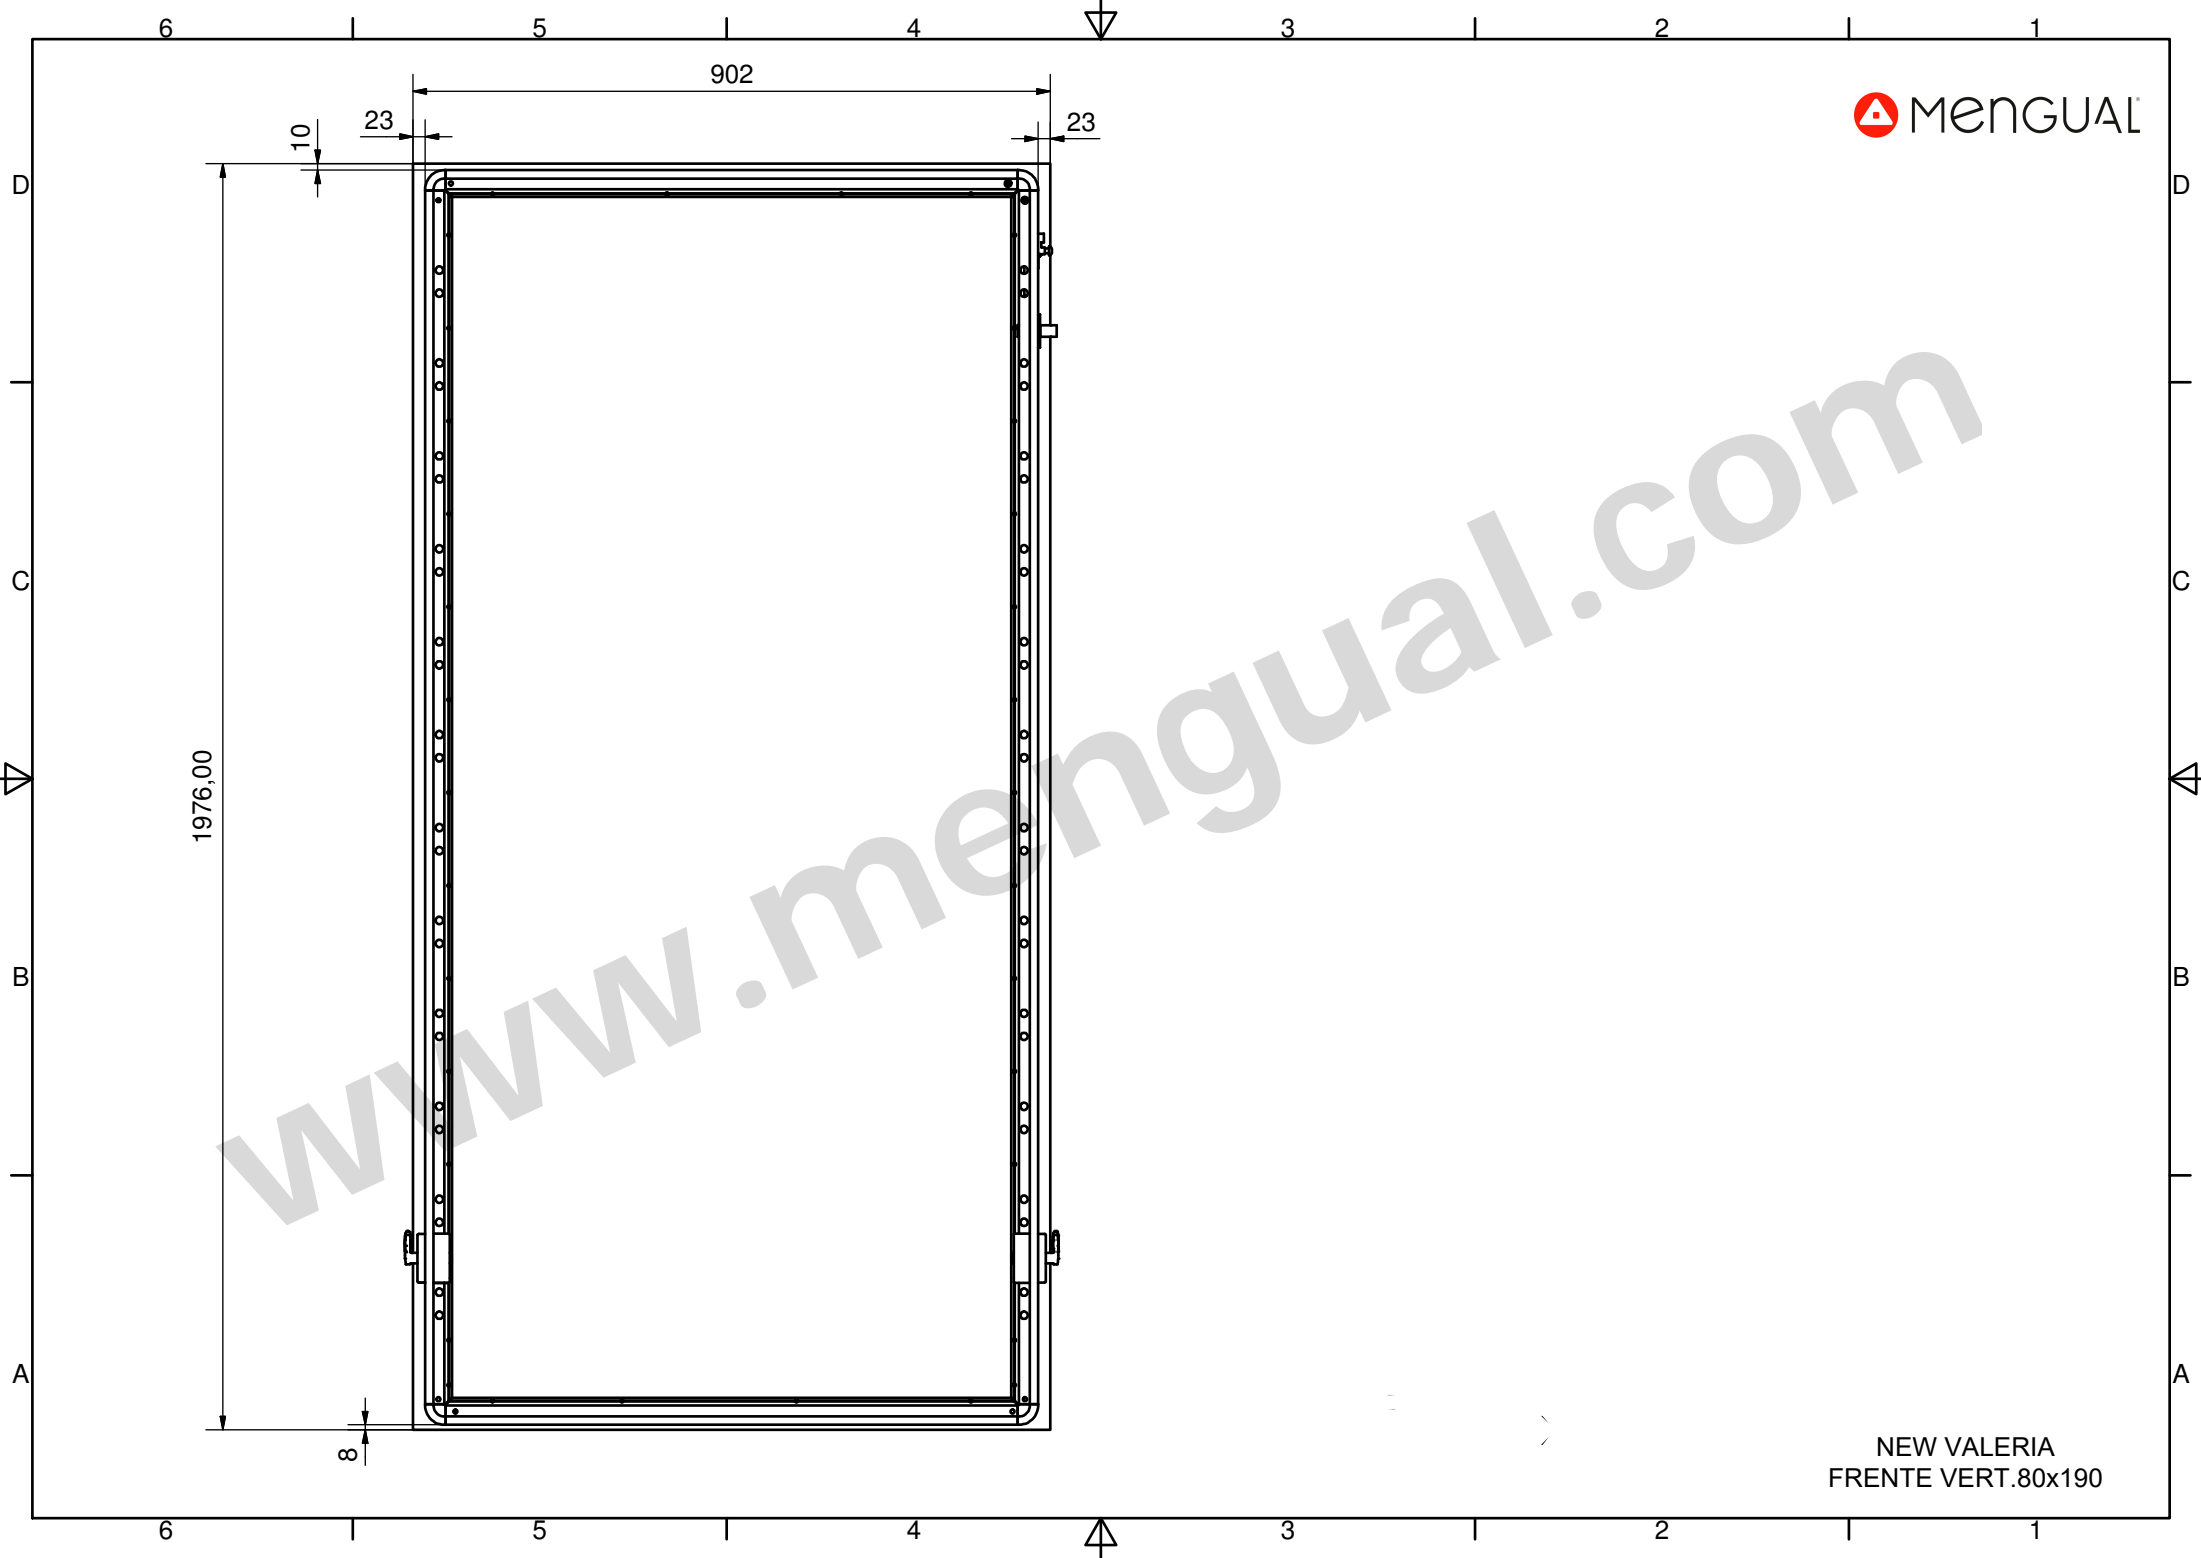

C (0,5 : 1)

D (1 : 2)

NEW VALERIA 80x190
COSTADO DECH VERT.

www.mengual.com

NEW VALERIA
FRENTE VERT.80x190