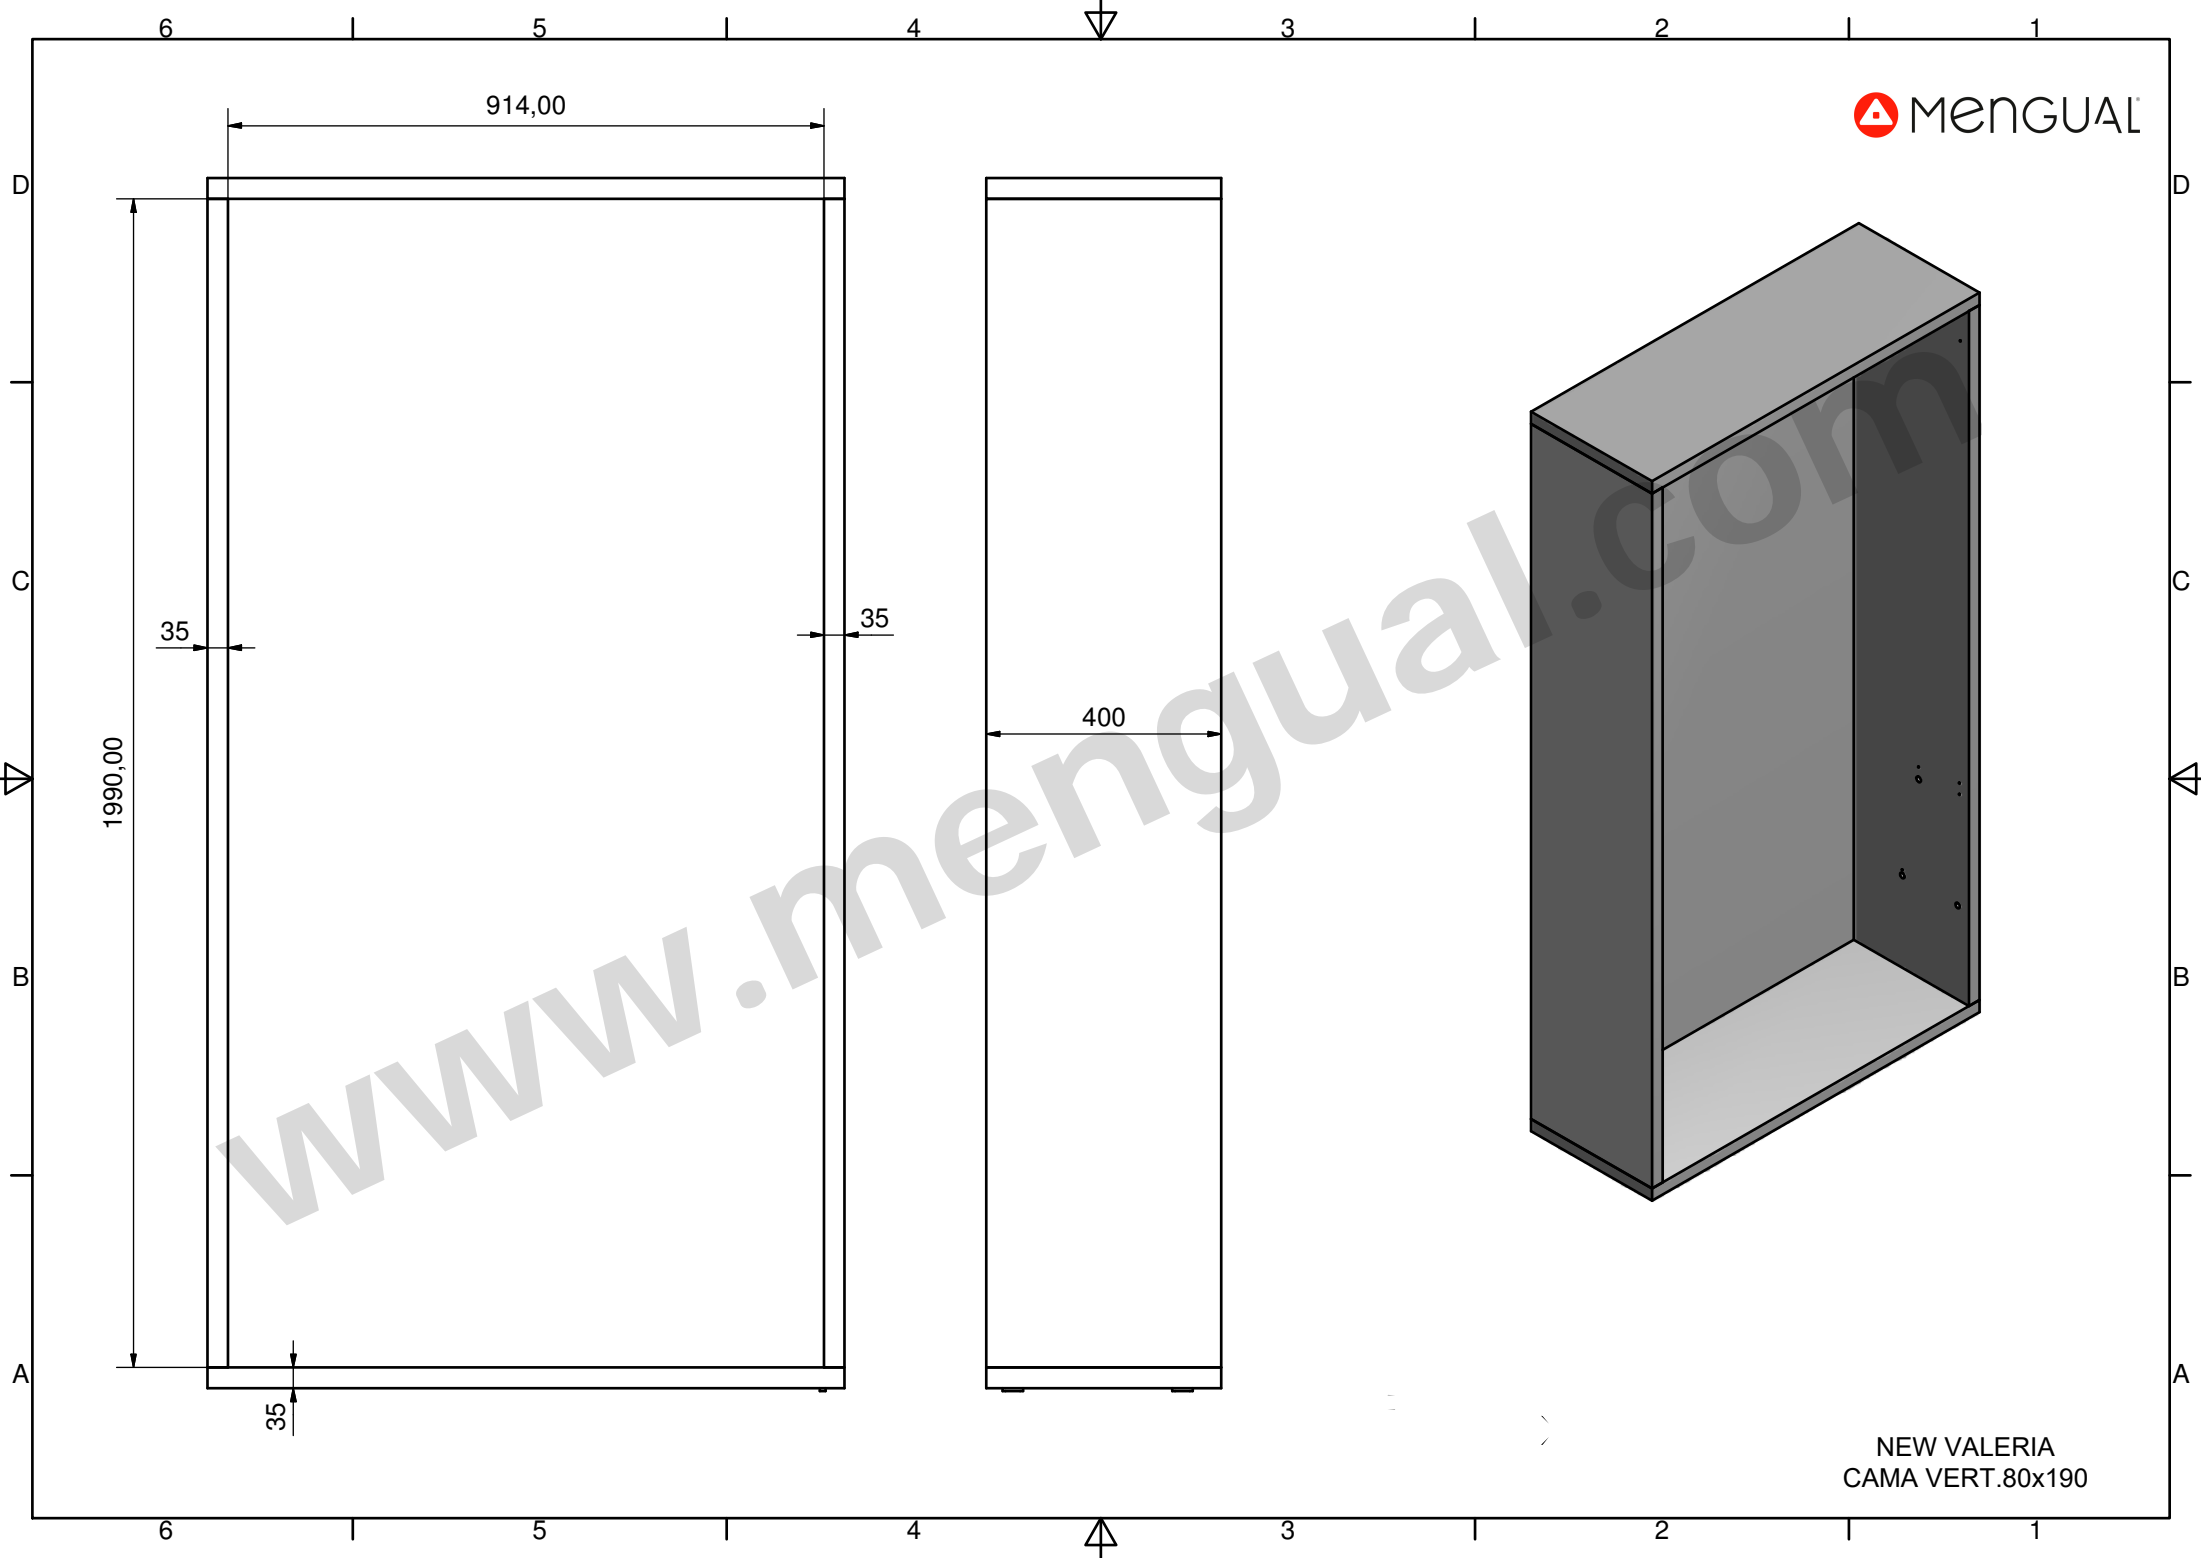

C (0,5 : 1)

D (1 : 2)

NEW VALERIA 80x190
COSTADO DECH VERT.

www.mengual.com

NEW VALERIA
FRENTE VERT.80x190