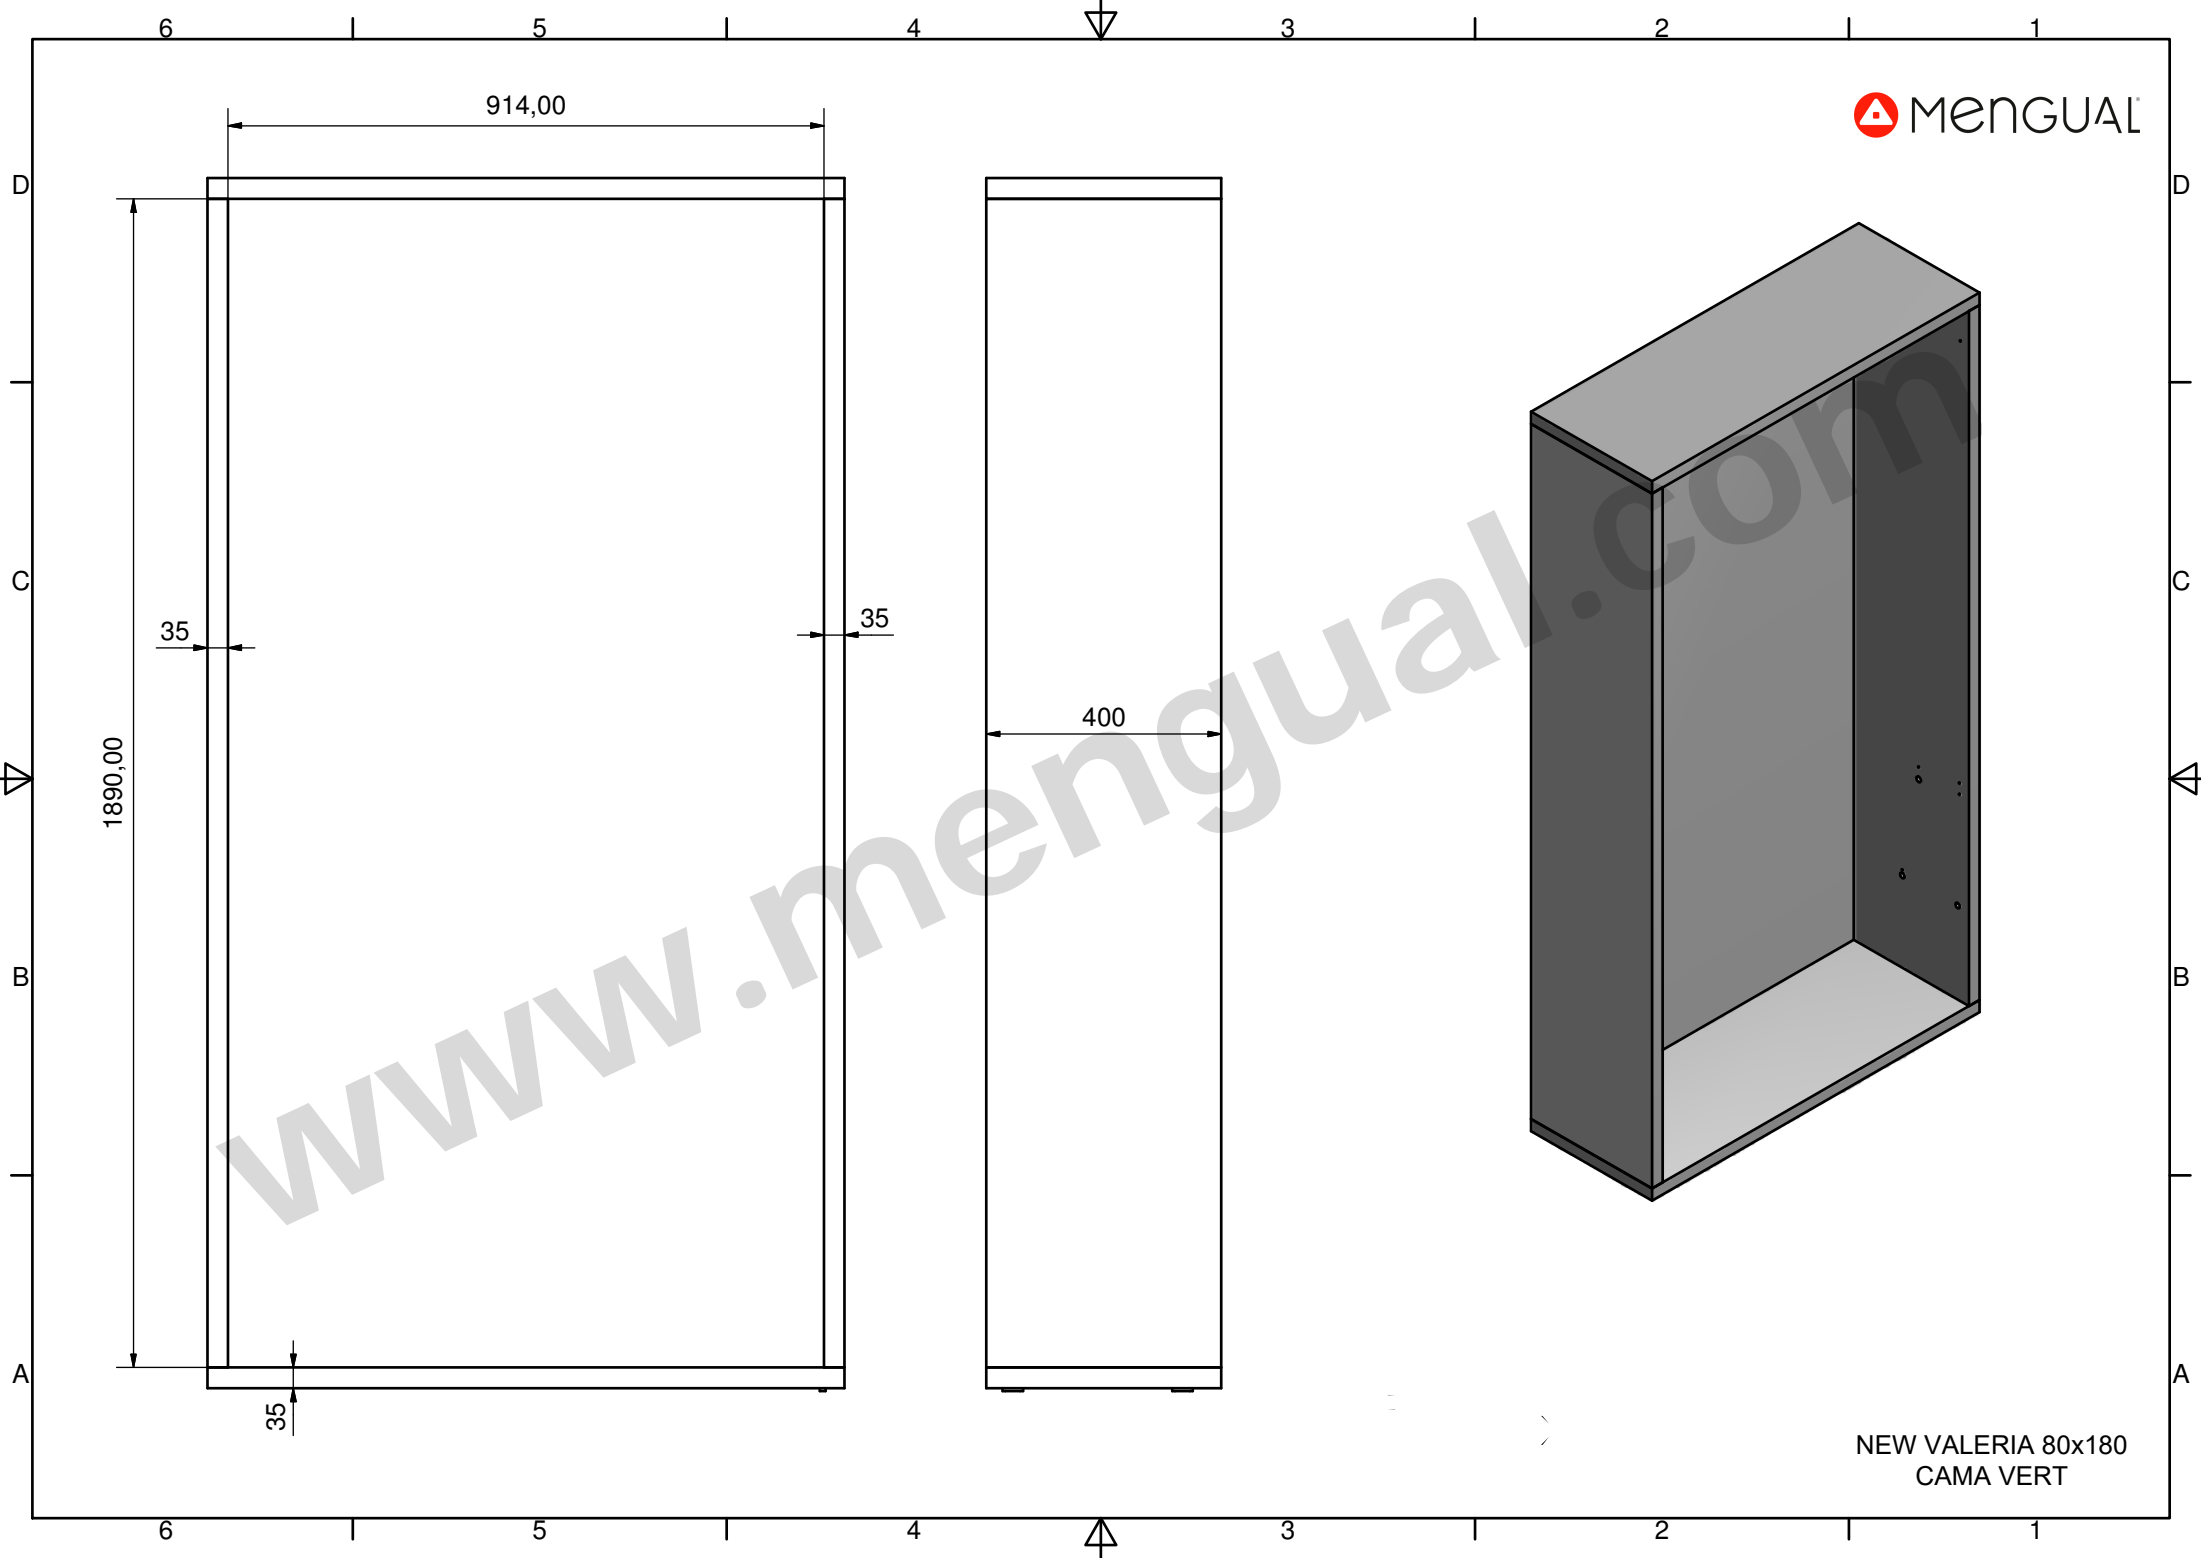

C (0,5 : 1)

D (1 : 2)

C (0,5:1)

MENGUAL

D (0,5:1)

NEW VALERIA 80x180
COSTADO IZQ. VERT.

NEW VALERIA 80x180
CAMA VERT

NEW VALERIA
CAMA VERT.80x180