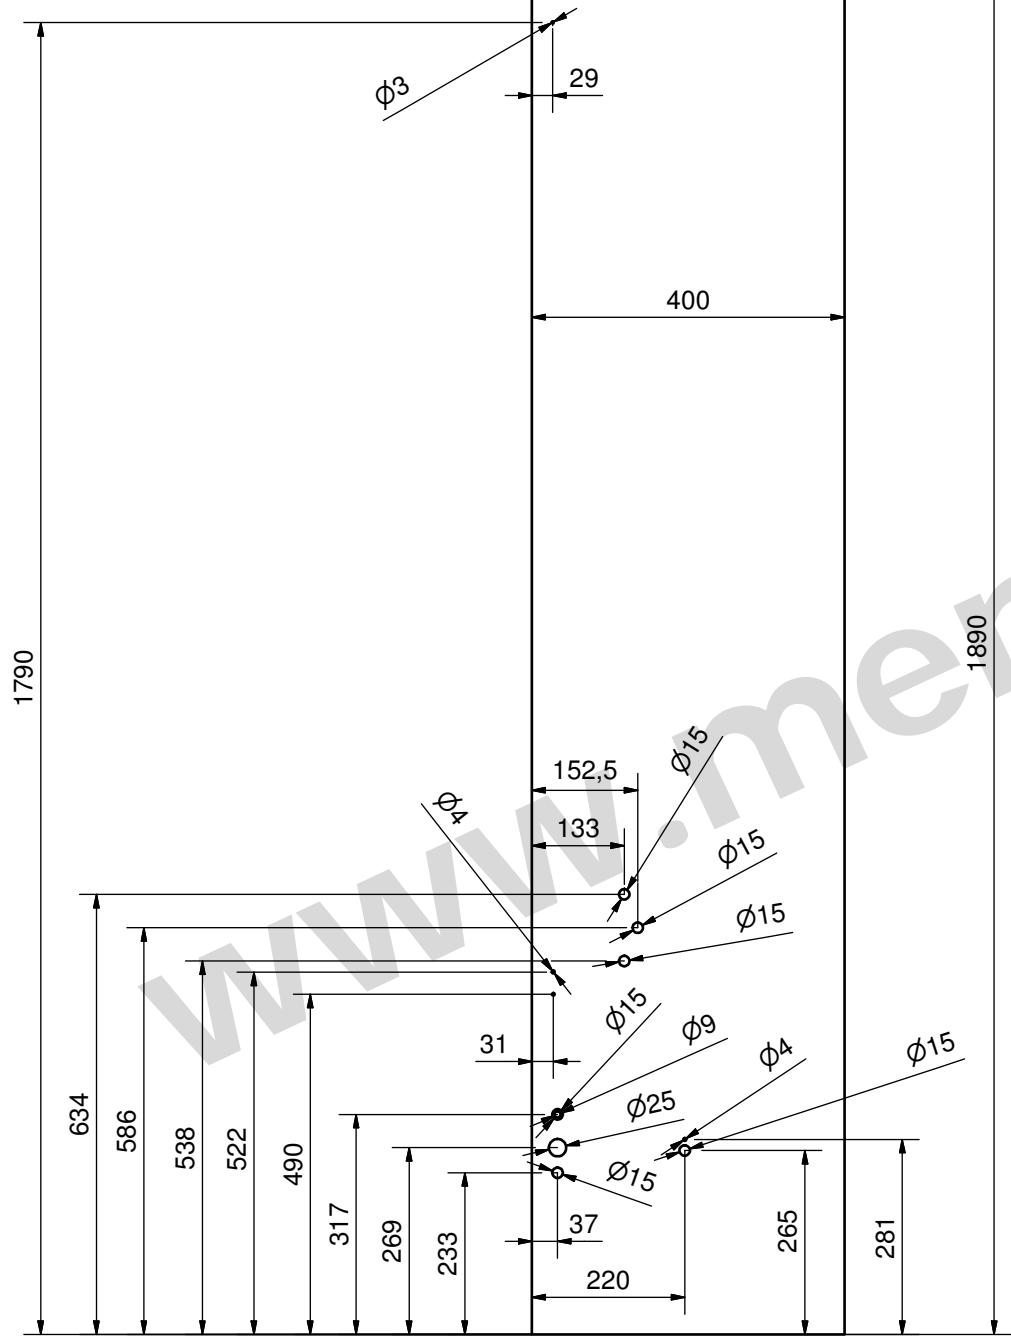

C (0,5 : 1)

D (1 : 2)

C (0,5:1)

MENGUAL

D (0,5:1)

NEW VALERIA 80x180
COSTADO IZQ. VERT.

NEW VALERIA 80x180
CAMA VERT

NEW VALERIA
CAMA VERT.80x180