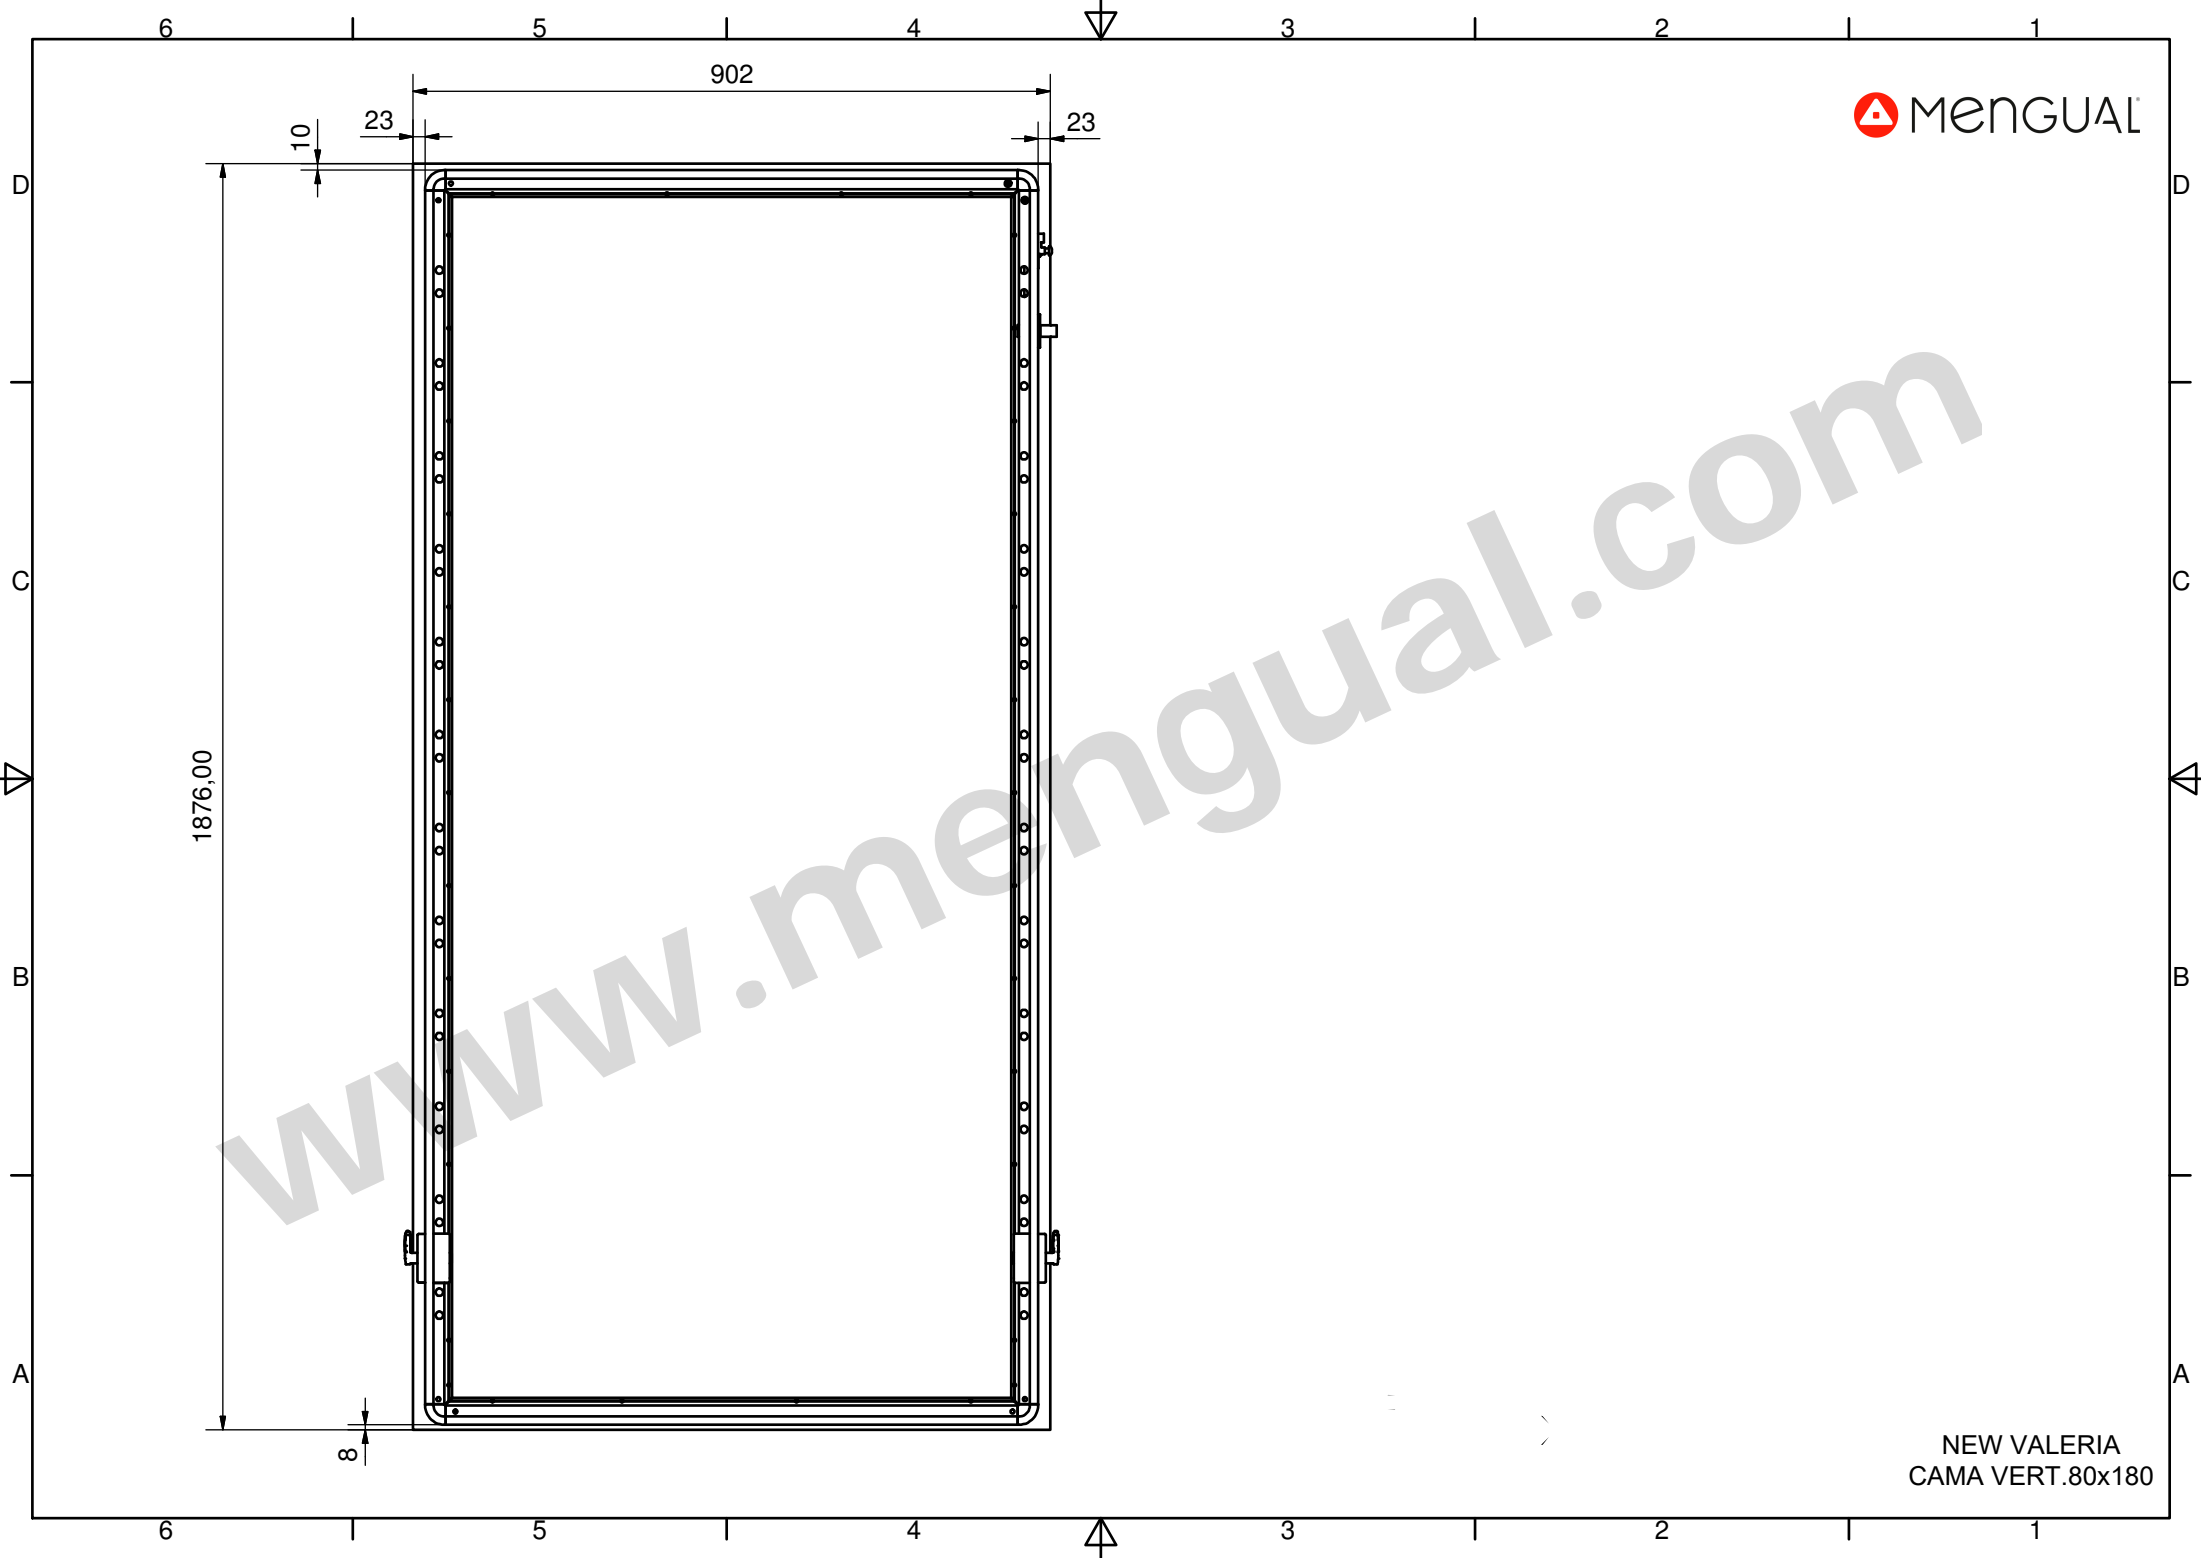

C (0,5 : 1)

D (1 : 2)

C (0,5:1)

MENGUAL

D (0,5:1)

NEW VALERIA 80x180
COSTADO IZQ. VERT.

NEW VALERIA 80x180
CAMA VERT

NEW VALERIA
CAMA VERT.80x180