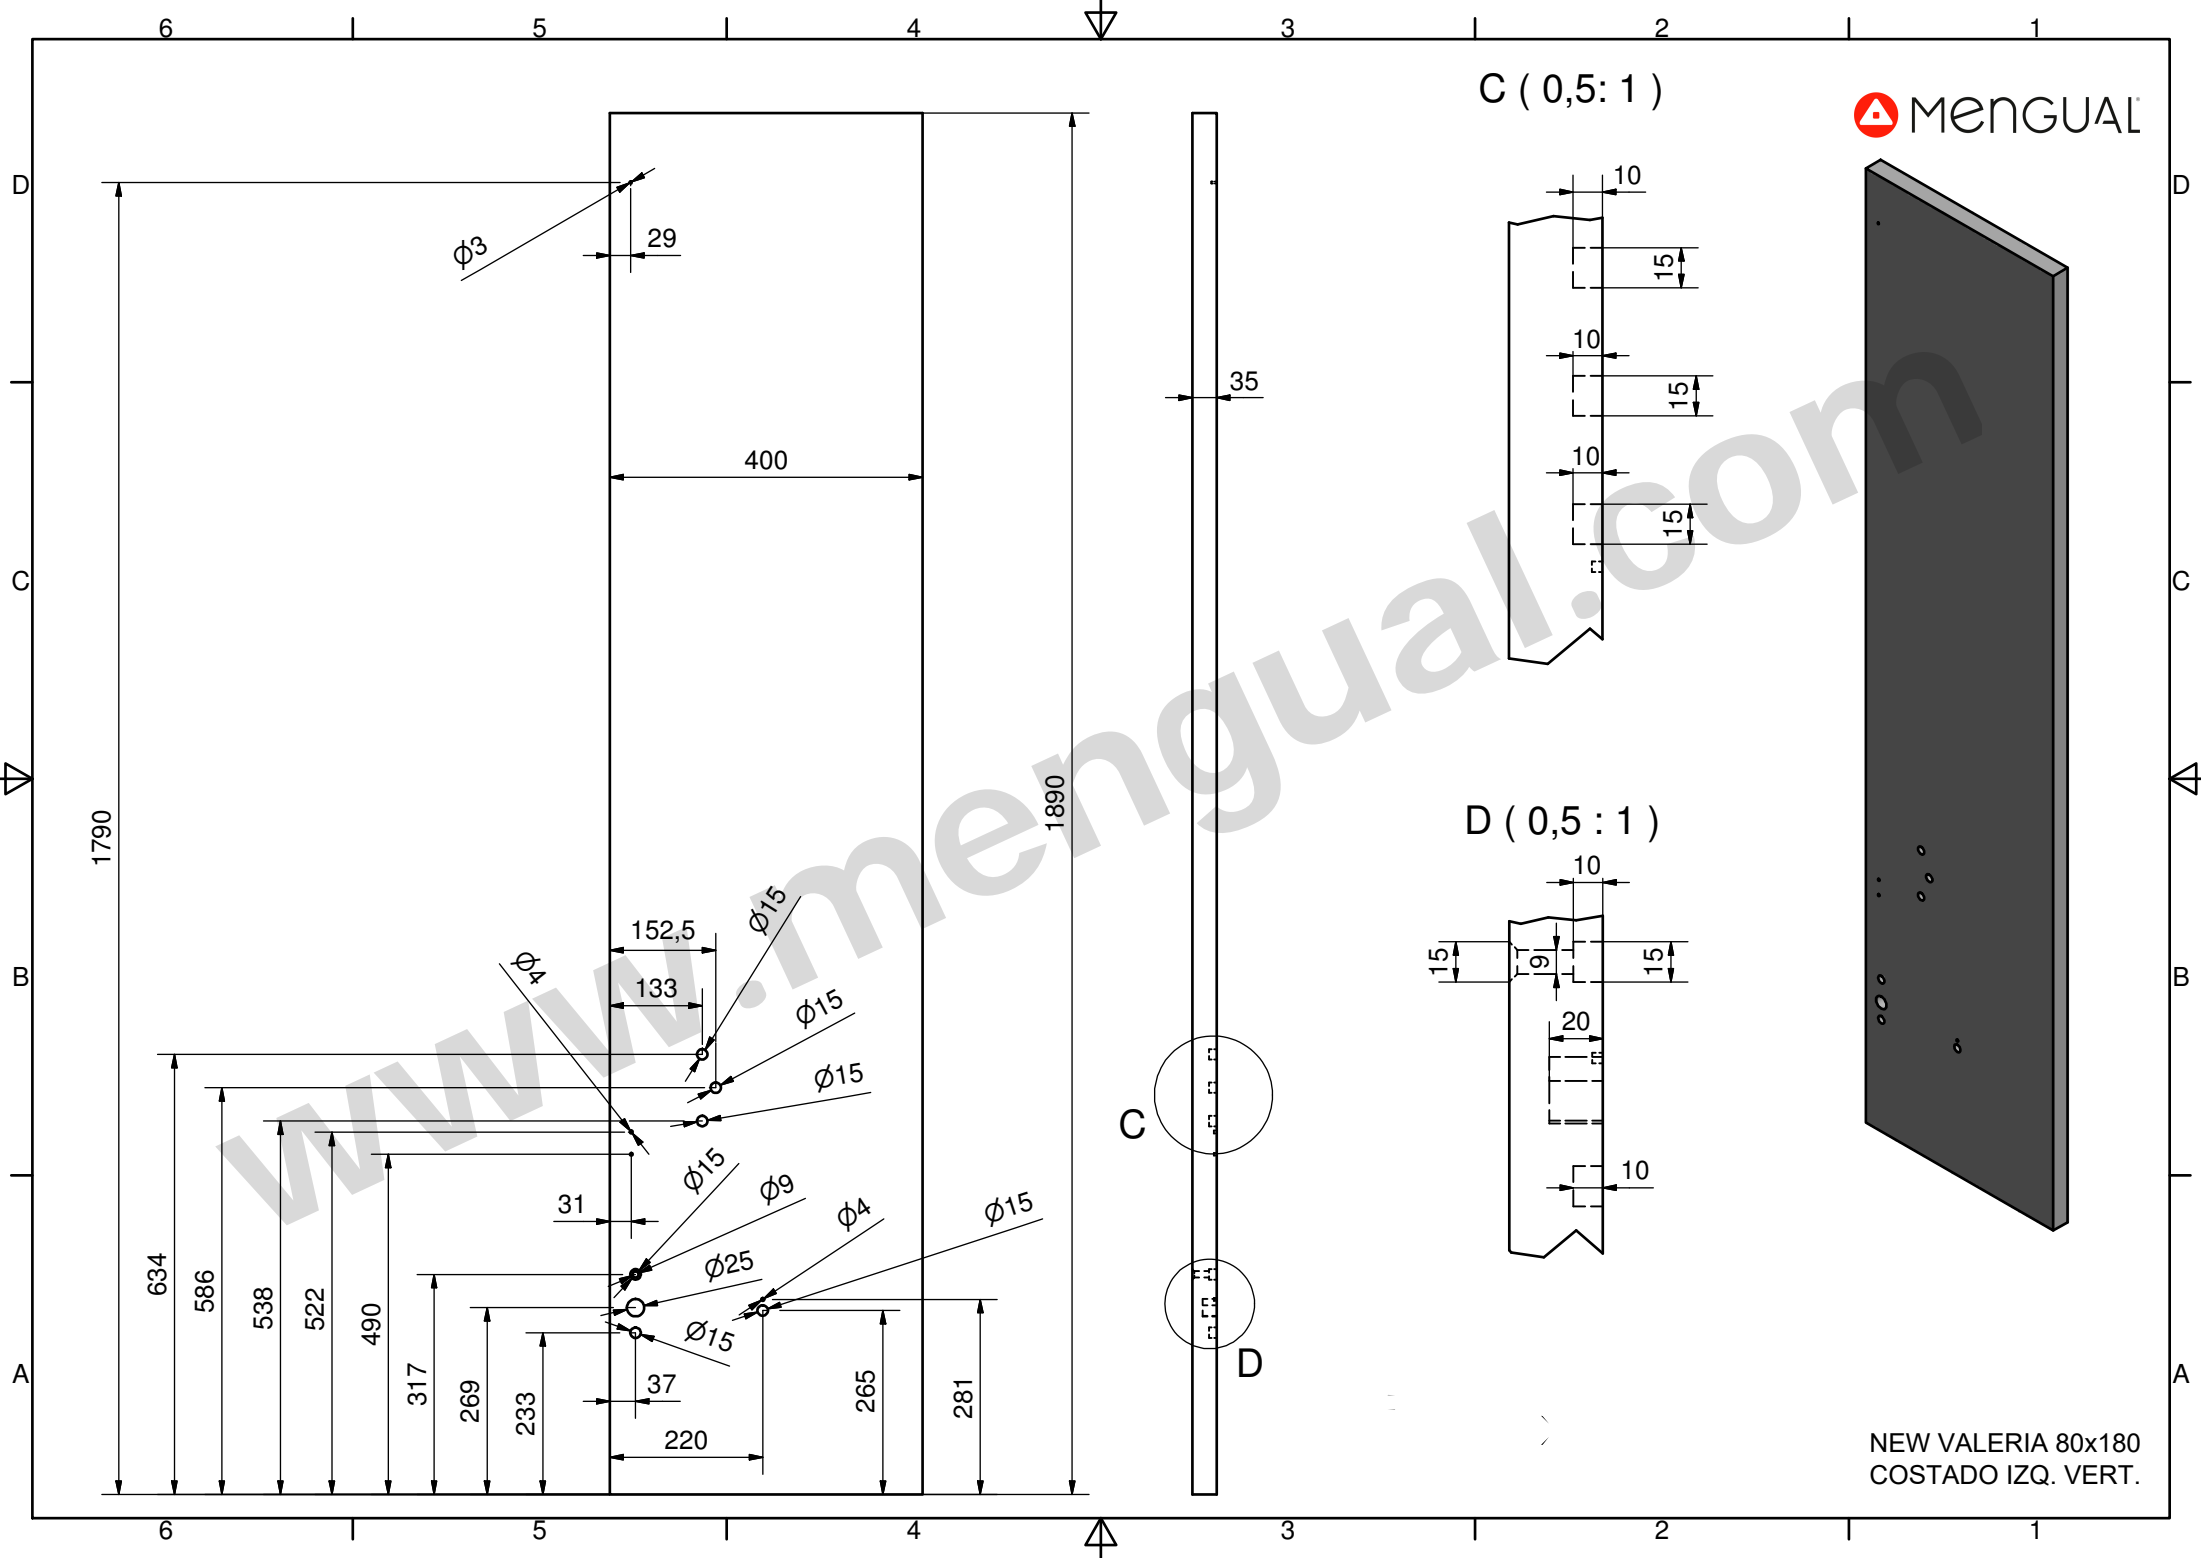

C (0,5 : 1)

D (1 : 2)

C (0,5:1)

MENGUAL

D (0,5:1)

NEW VALERIA 80x180
COSTADO IZQ. VERT.

NEW VALERIA 80x180
CAMA VERT

NEW VALERIA
CAMA VERT.80x180