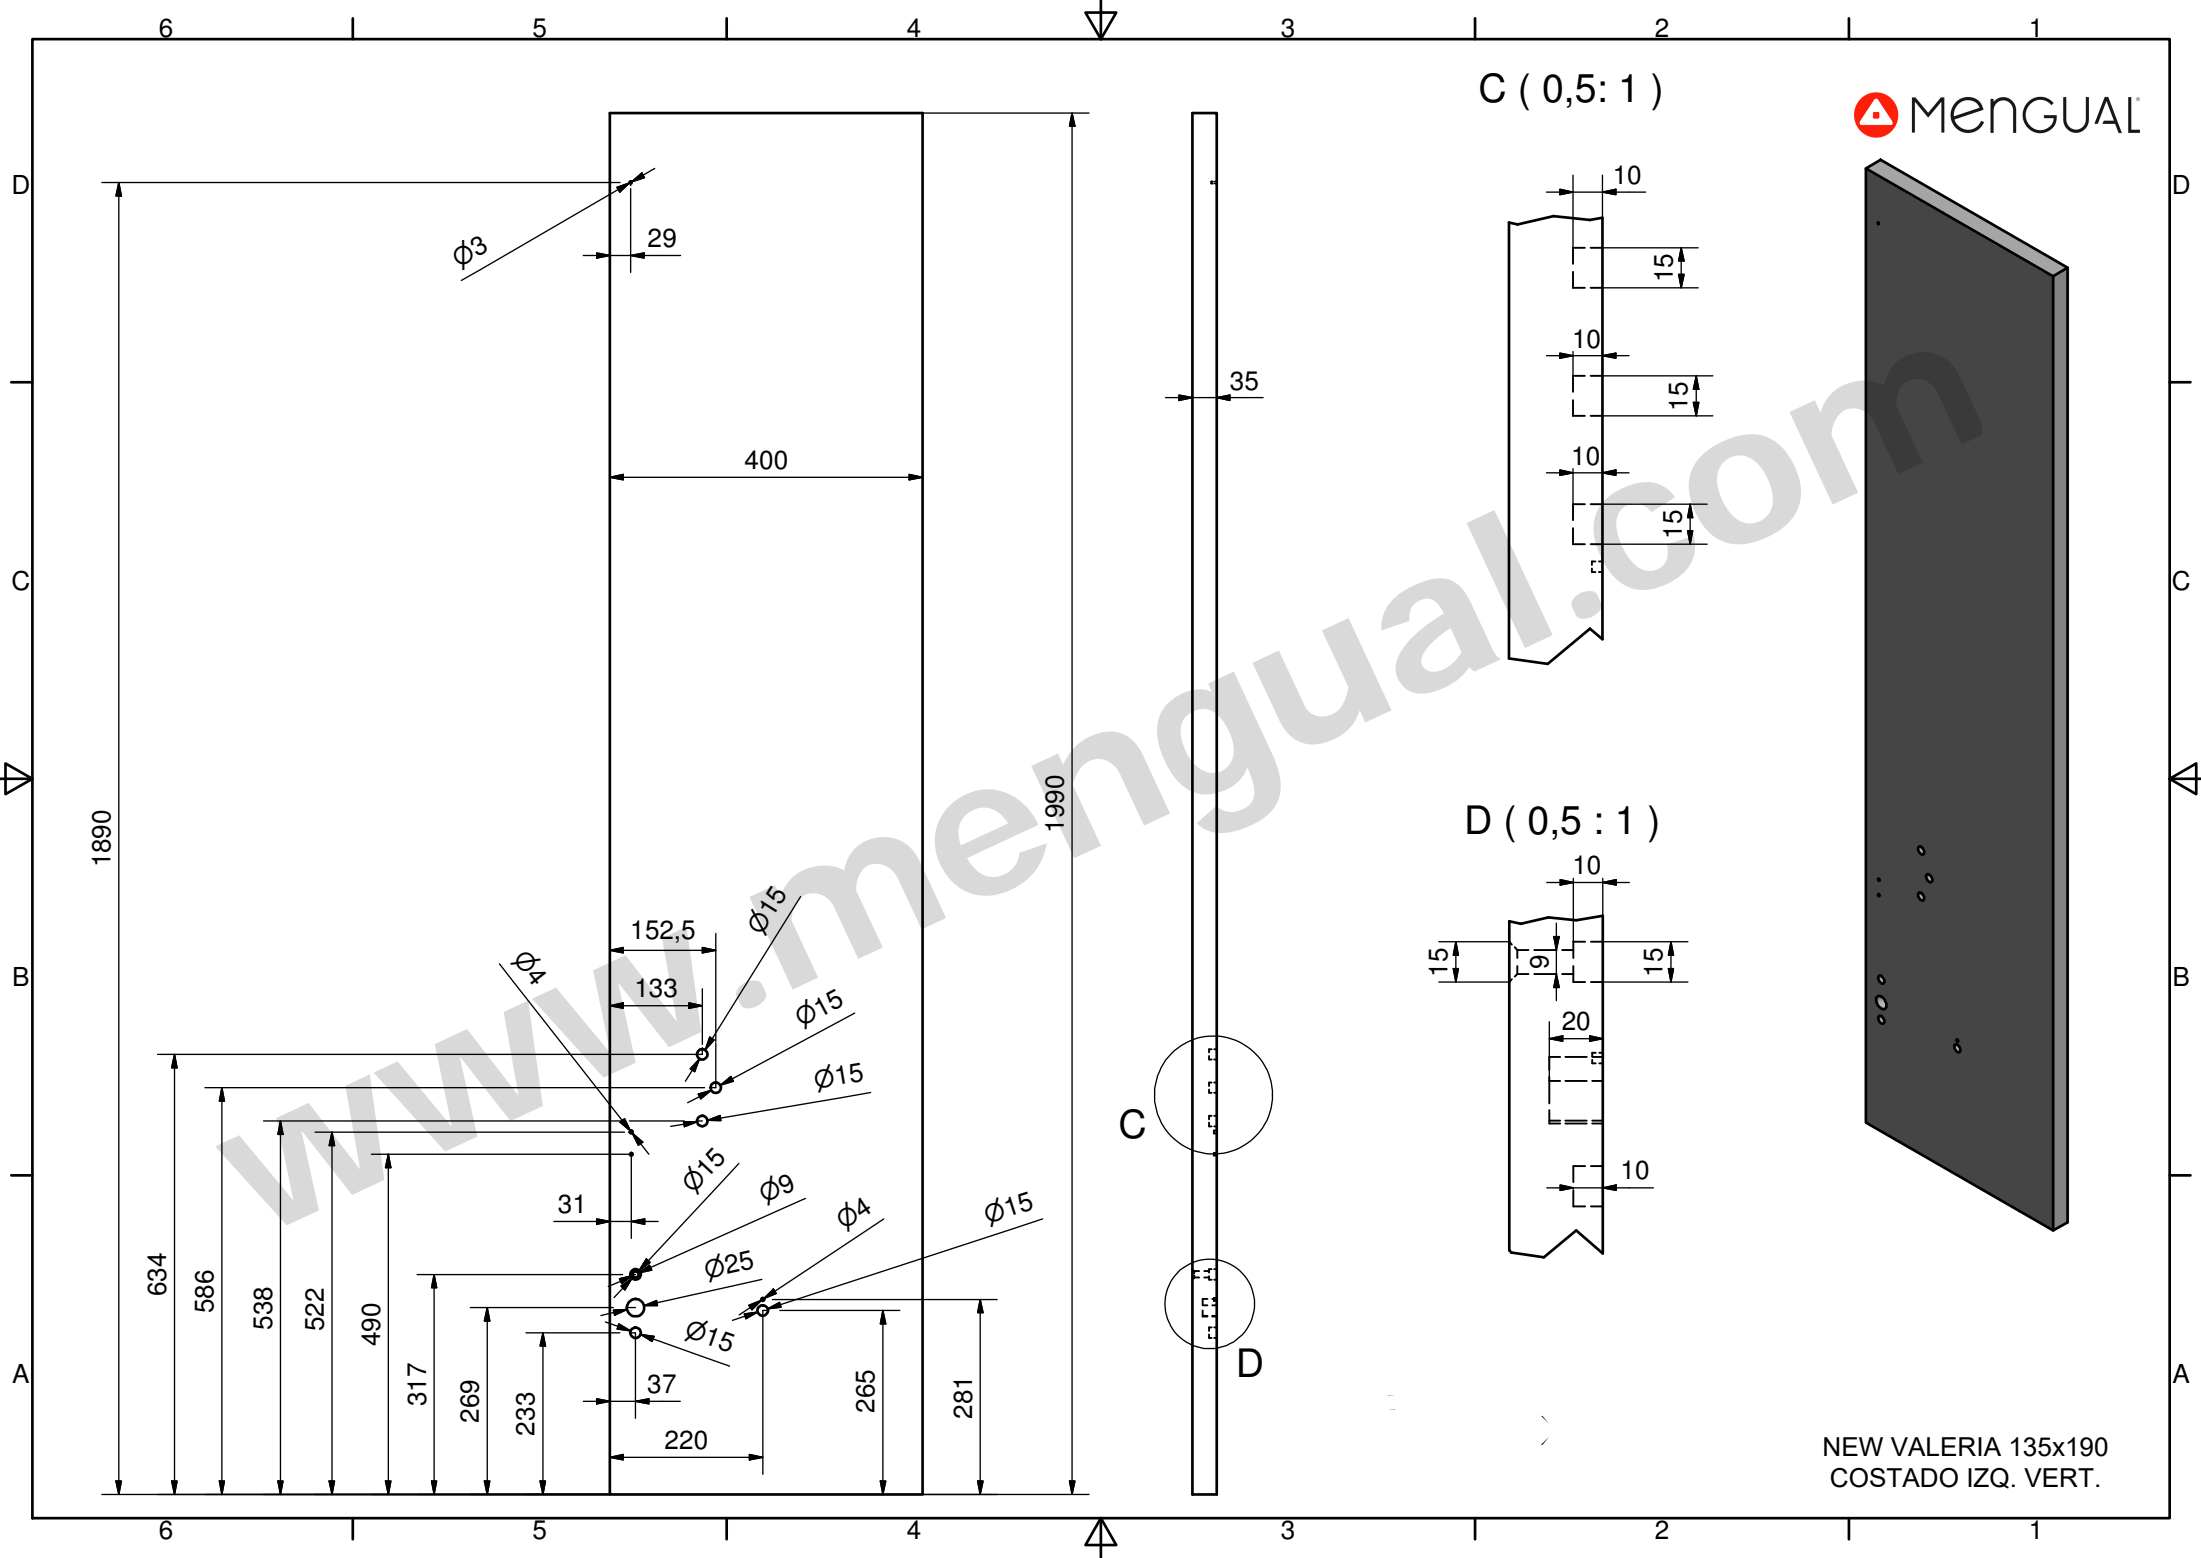

4

3

2

1

C (0,5 : 1)

D (0,5 : 1)

NEW VALERIA 135x190
COSTADO IZQ. VERT.

1990,00