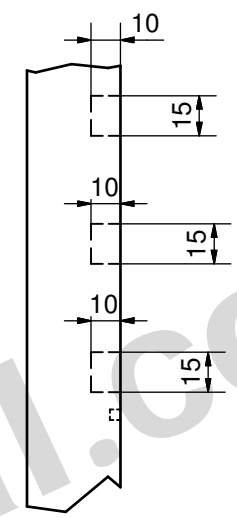

4

3

2

1

C (0,5 : 1)

D (0,5 : 1)

NEW VALERIA 135x190
COSTADO IZQ. VERT.

1990,00