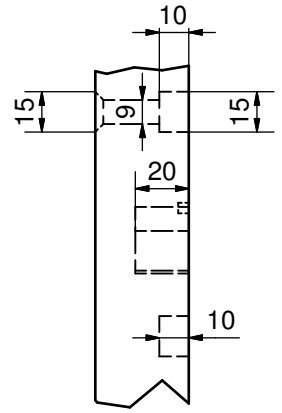

4

3

2

1

C (0,5 : 1)

D (0,5 : 1)

NEW VALERIA 135x190
COSTADO IZQ. VERT.

1990,00