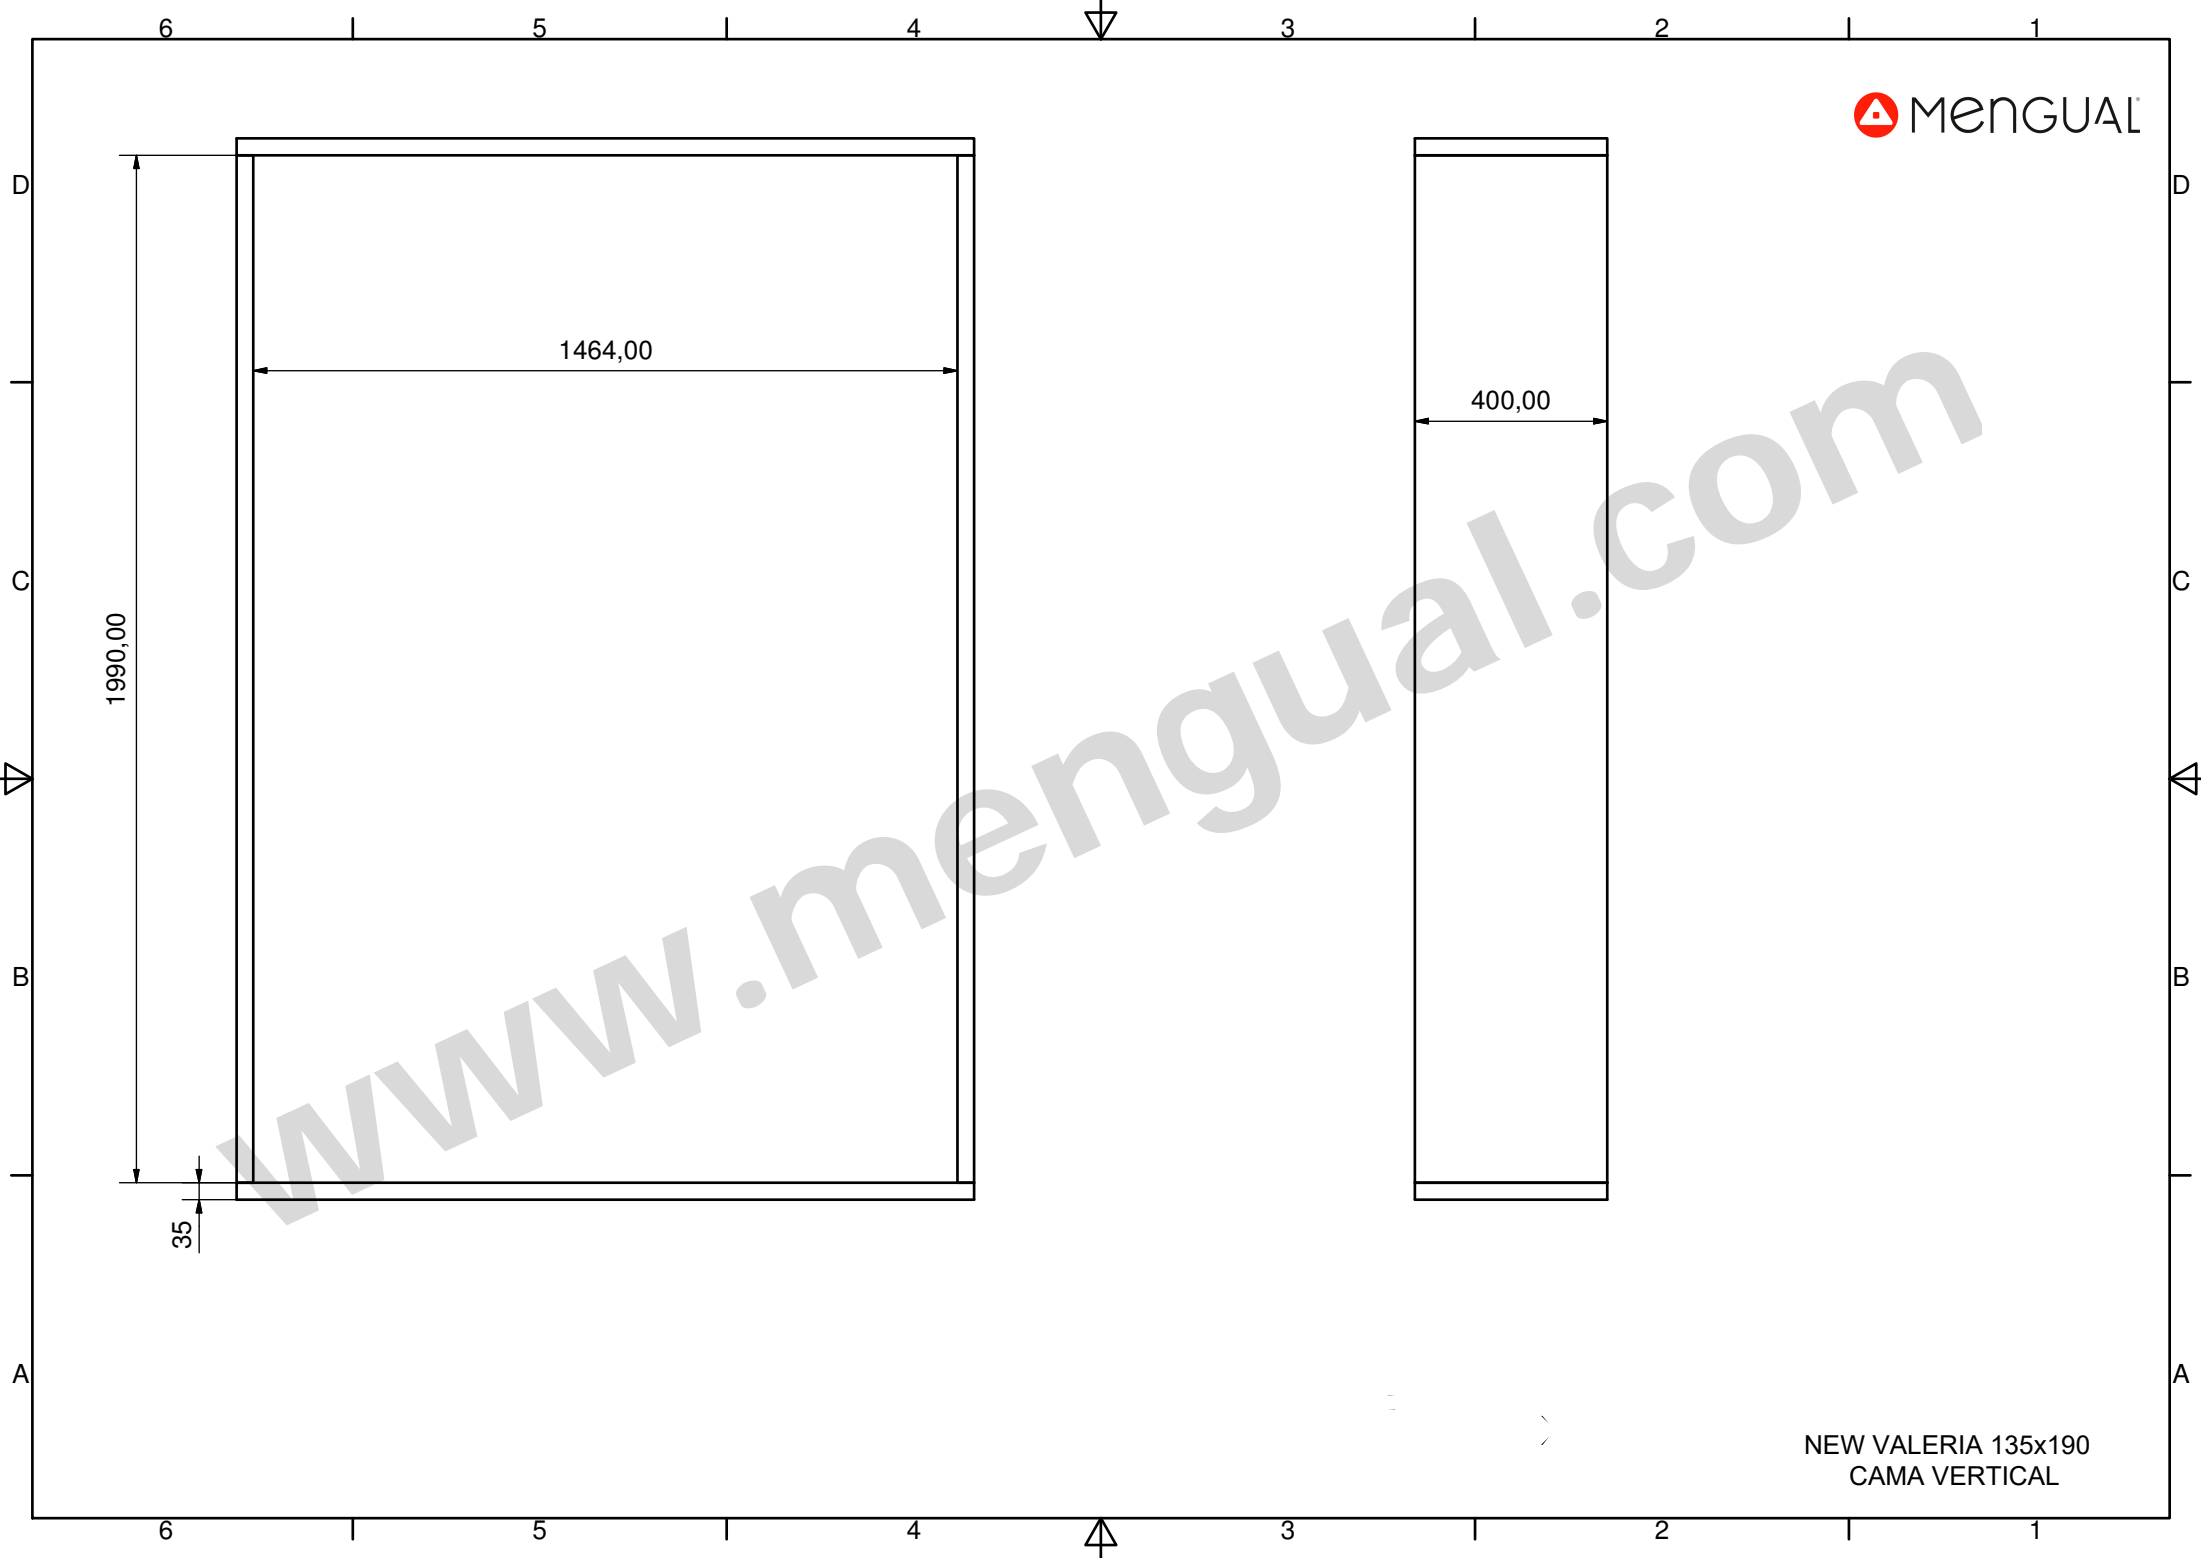

4

3

2

1

C (0,5 : 1)

D (0,5 : 1)

NEW VALERIA 135x190
COSTADO IZQ. VERT.

1990,00