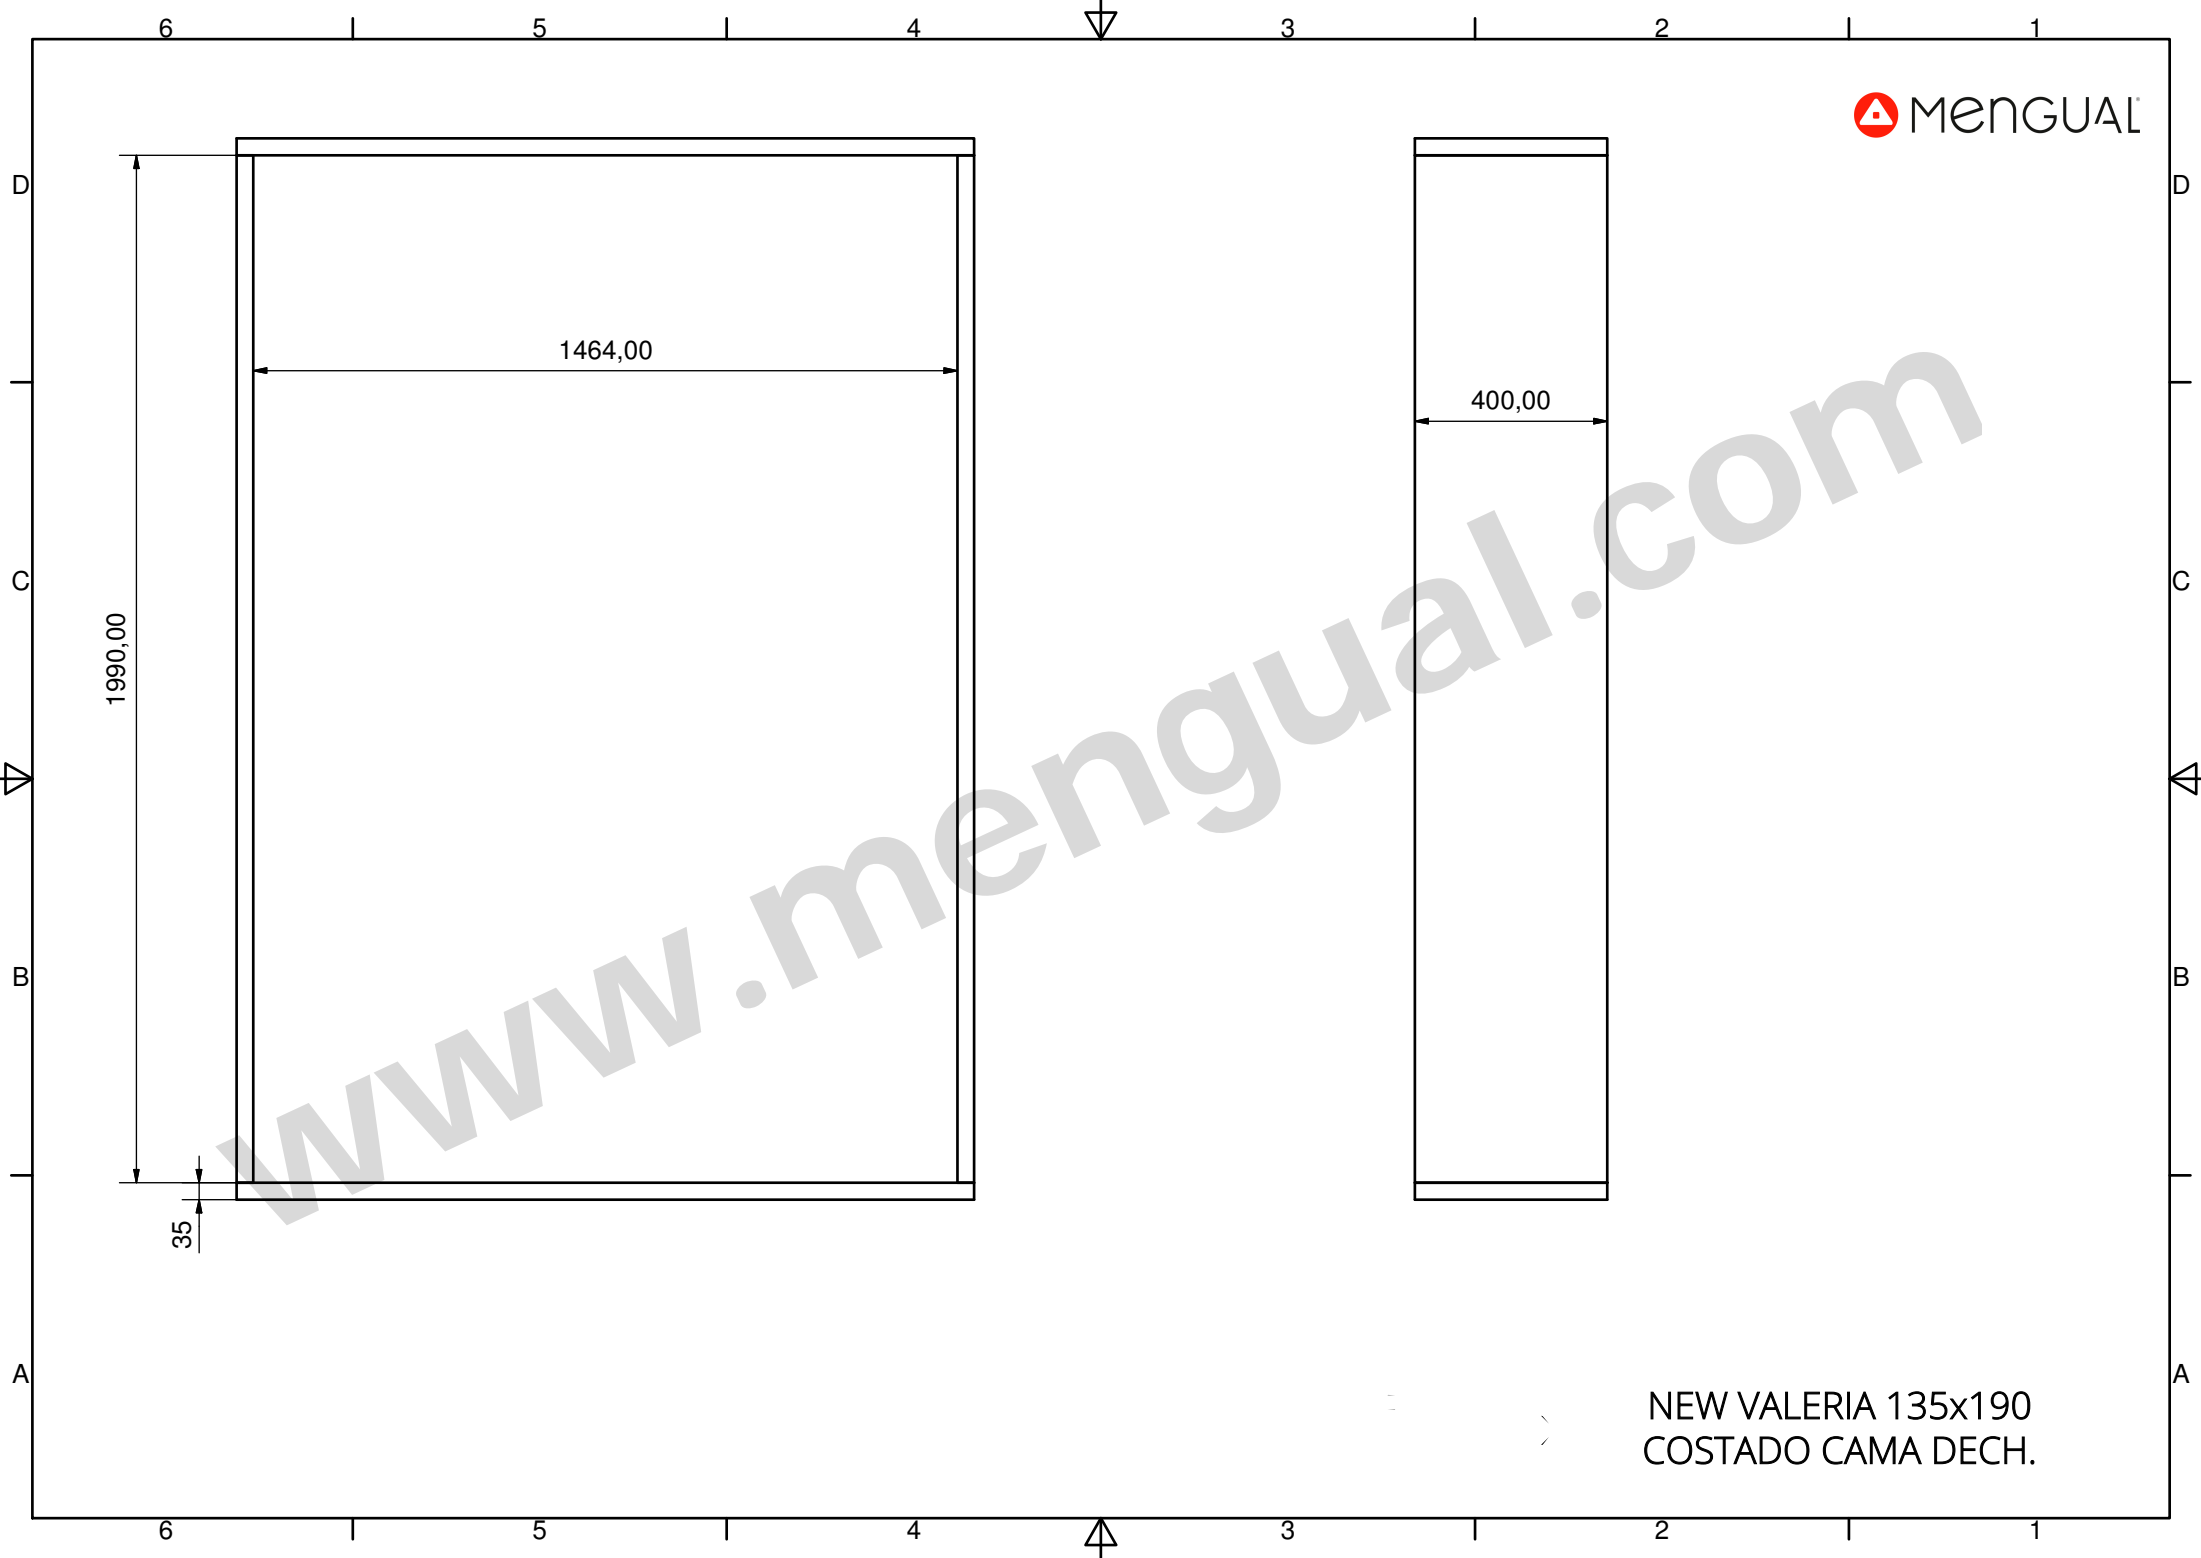

C (0,5 : 1)

D (0,5 : 1)

NEW VALERIA 135x190
COSTADO IZQ. VERT.

1464,00

1990,00

400,00

35

NEW VALERIA 135x190
COSTADO CAMA DECH.

1452,00

10

1976,00

23

23

NEW VALERIA 135x190
FRENTE CAMA

www.mengual.com