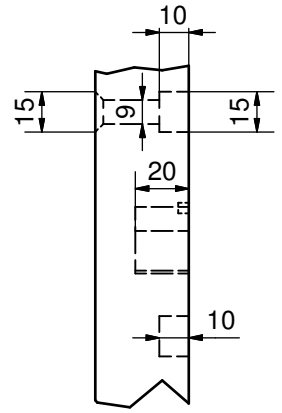

C (0,5 : 1)

D (0,5 : 1)

NEW VALERIA 135x190
COSTADO IZQ. VERT.

1464,00

1990,00

400,00

35

NEW VALERIA 135x190
COSTADO CAMA DECH.

1452,00

10

1976,00

23

23

NEW VALERIA 135x190
FRENTE CAMA

www.mengual.com