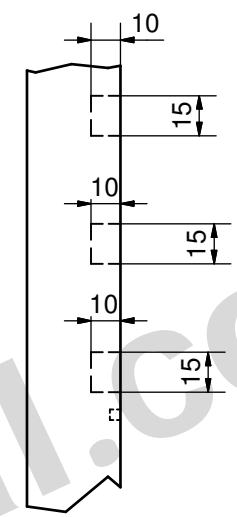

C (0,5 : 1)

D (0,5 : 1)

NEW VALERIA 135x190
COSTADO IZQ. VERT.

1464,00

1990,00

400,00

35

NEW VALERIA 135x190
COSTADO CAMA DECH.

1452,00

10

1976,00

23

23

NEW VALERIA 135x190
FRENTE CAMA

www.mengual.com