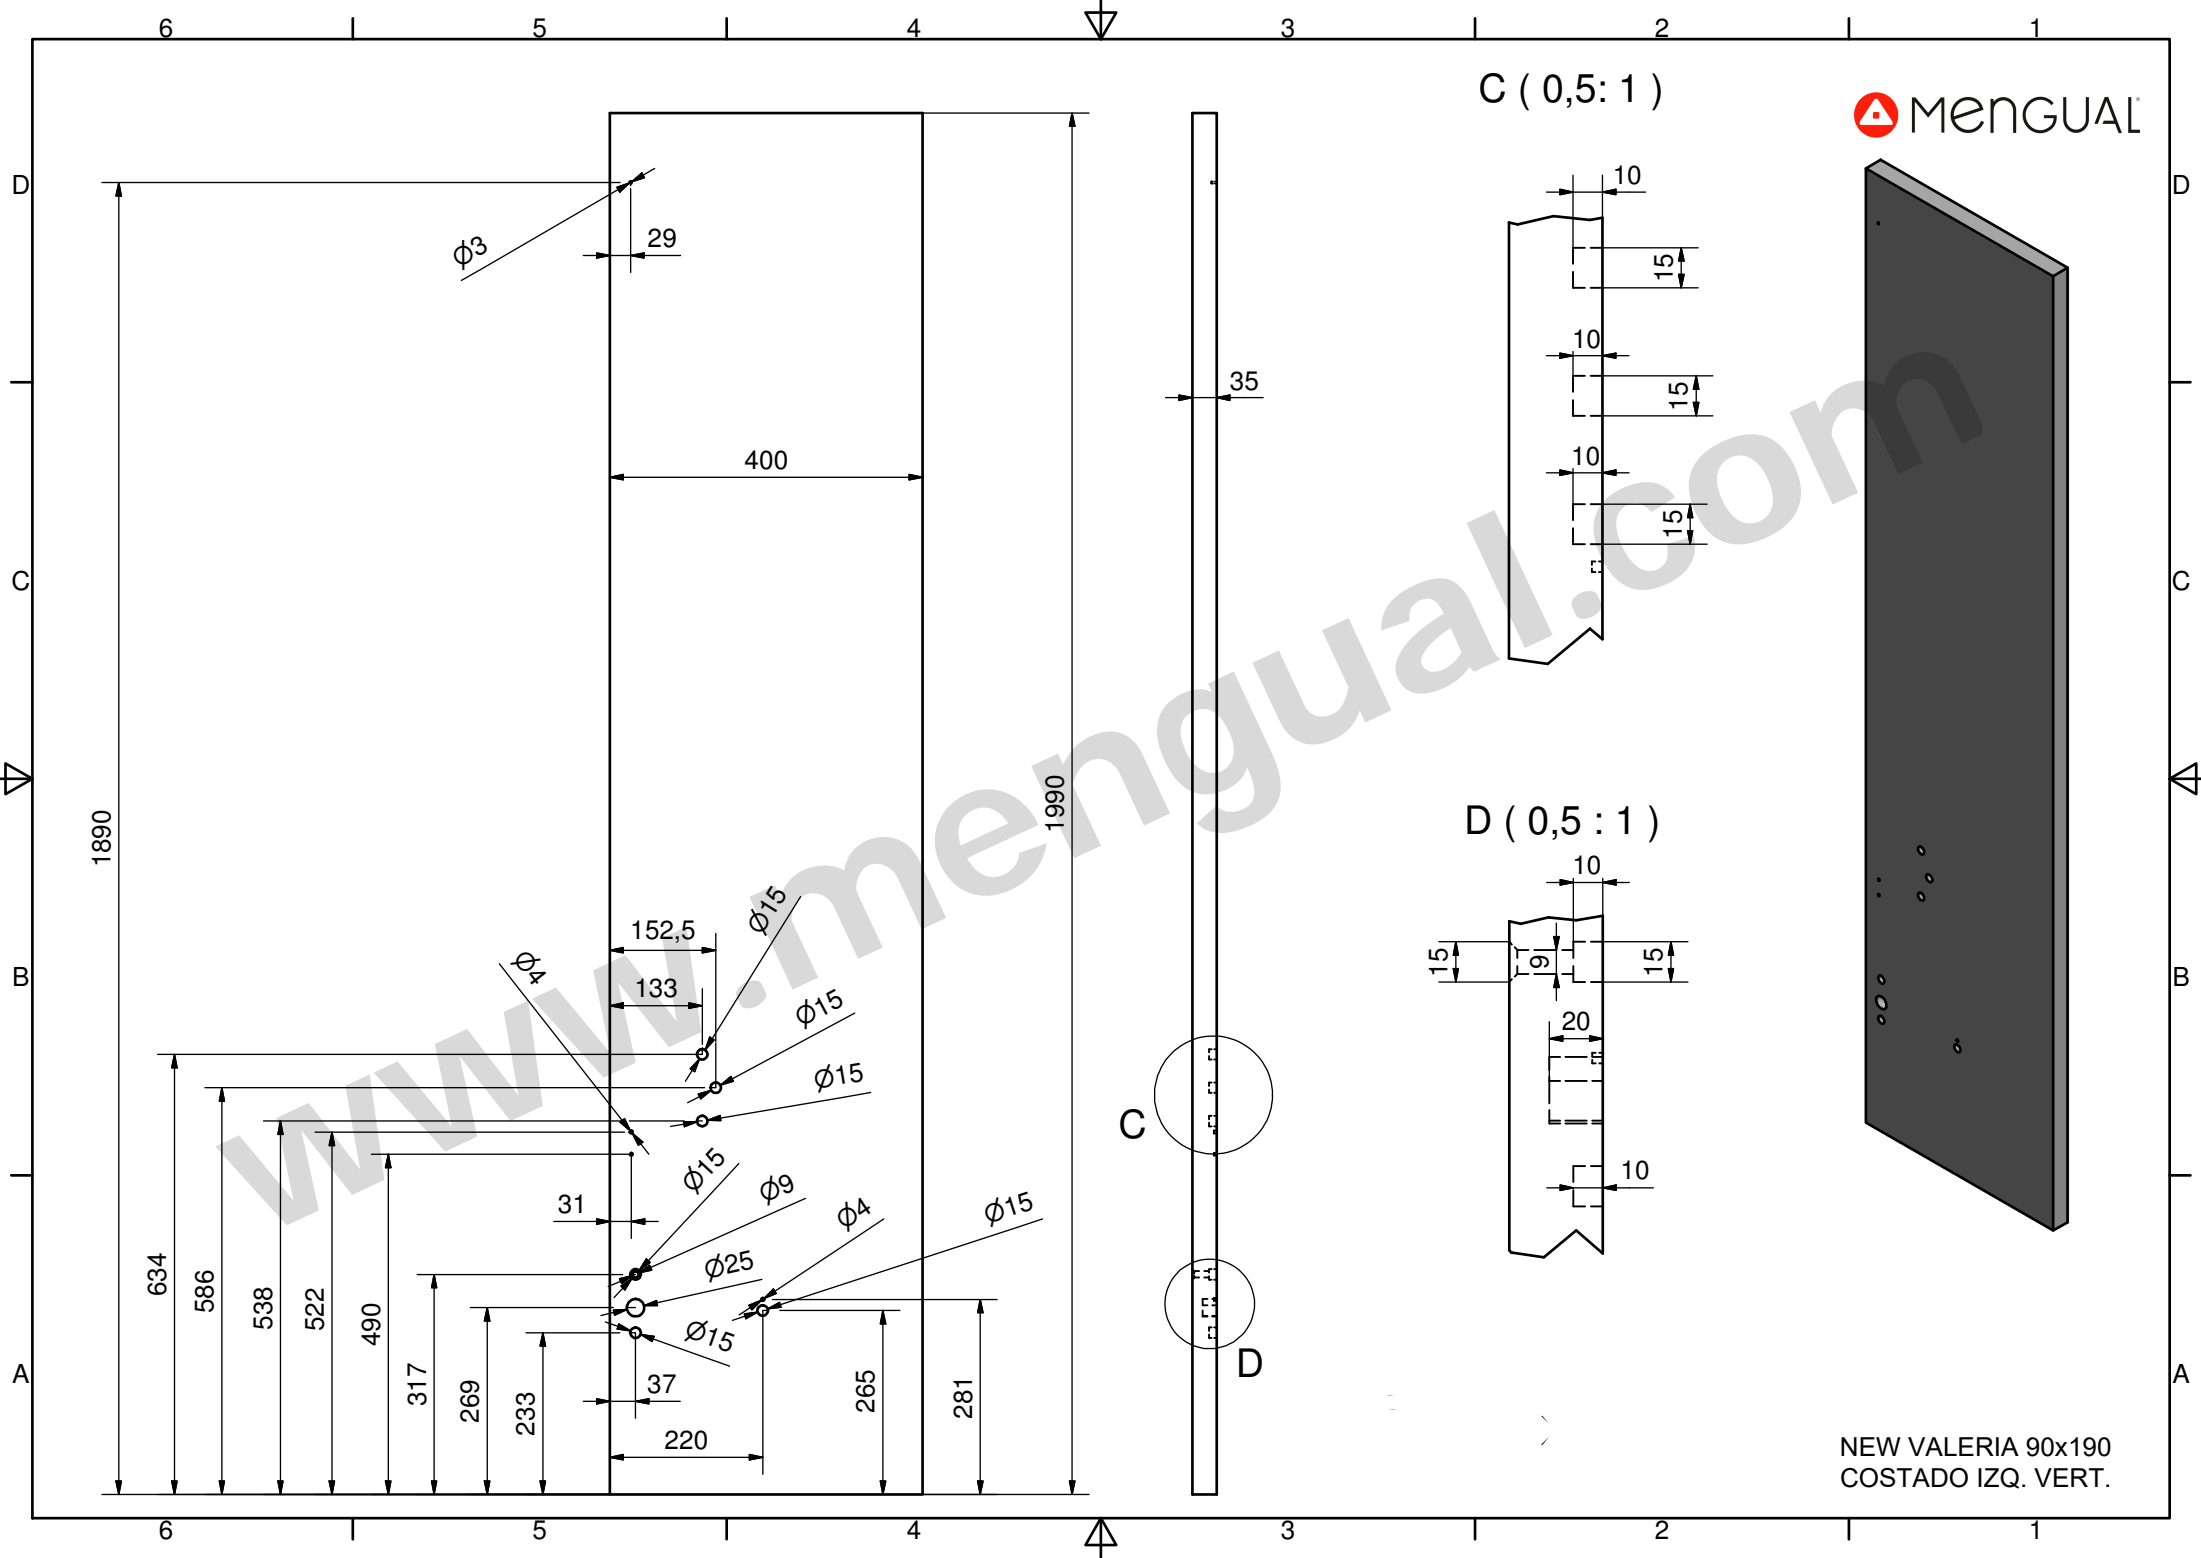

C (0,5:1)

MENGUAL