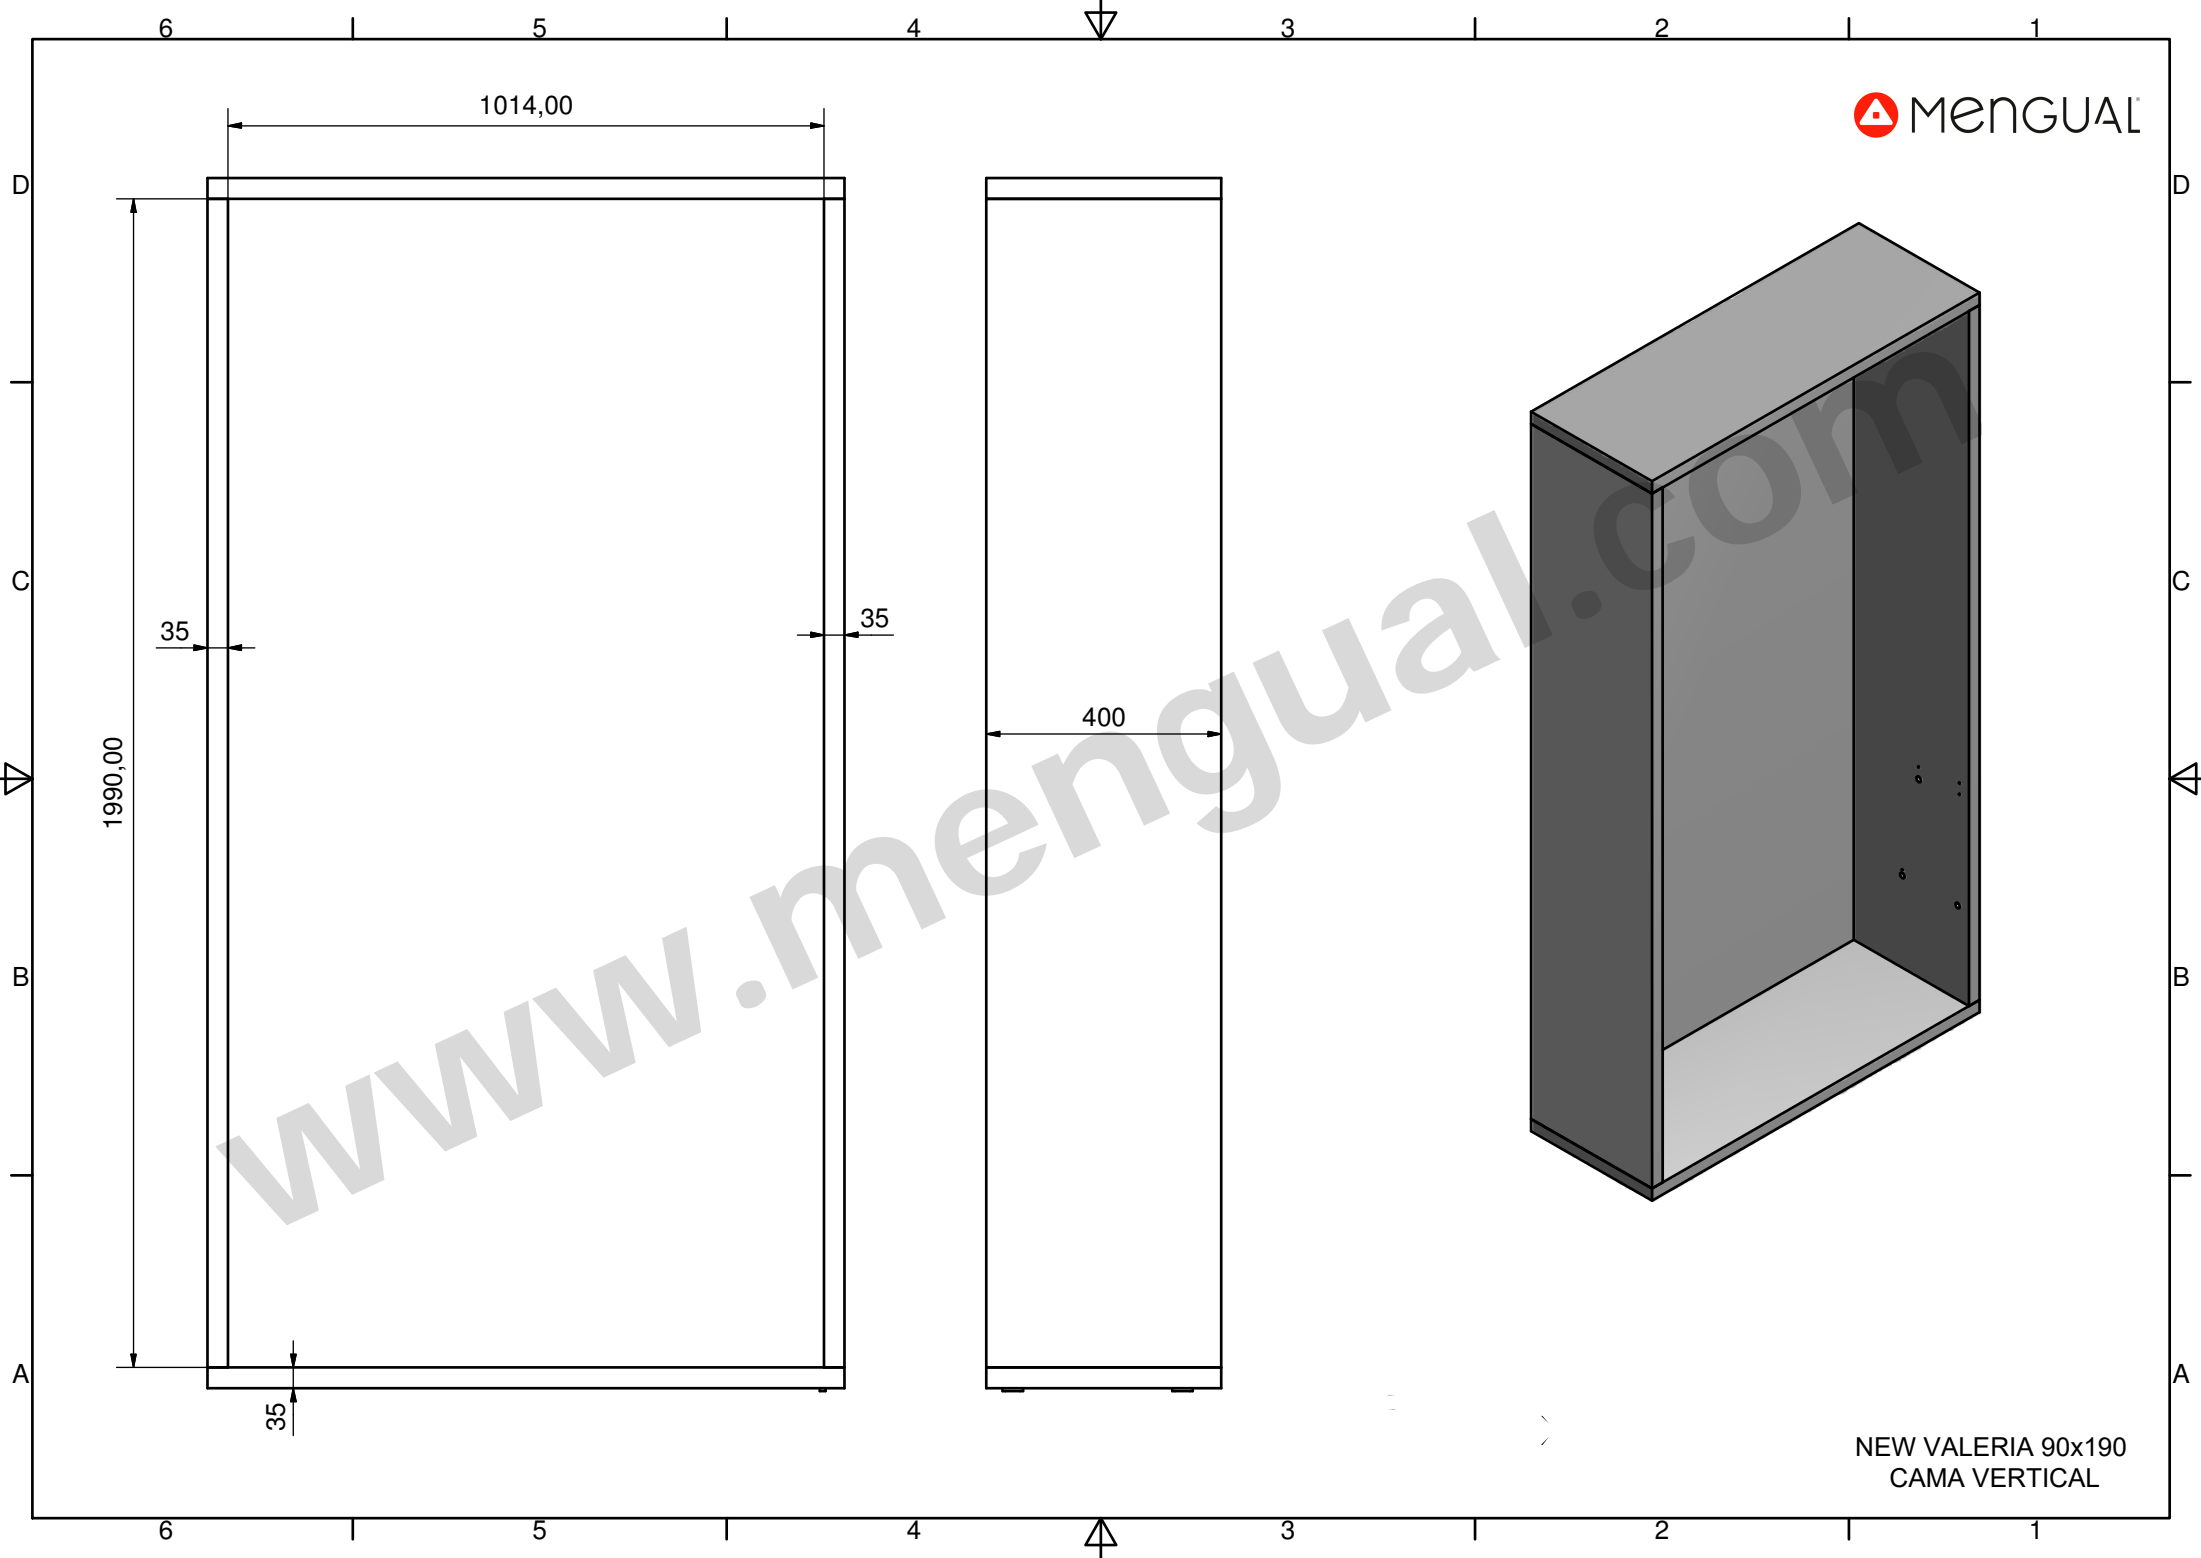

 MENGUAL

D (0,5:1)

NEW VALERIA 90x190
COSTADO IZQ. VERT.

NEW VALERIA 90x190
CAMA VERTICAL

1976,00

1002

10

23