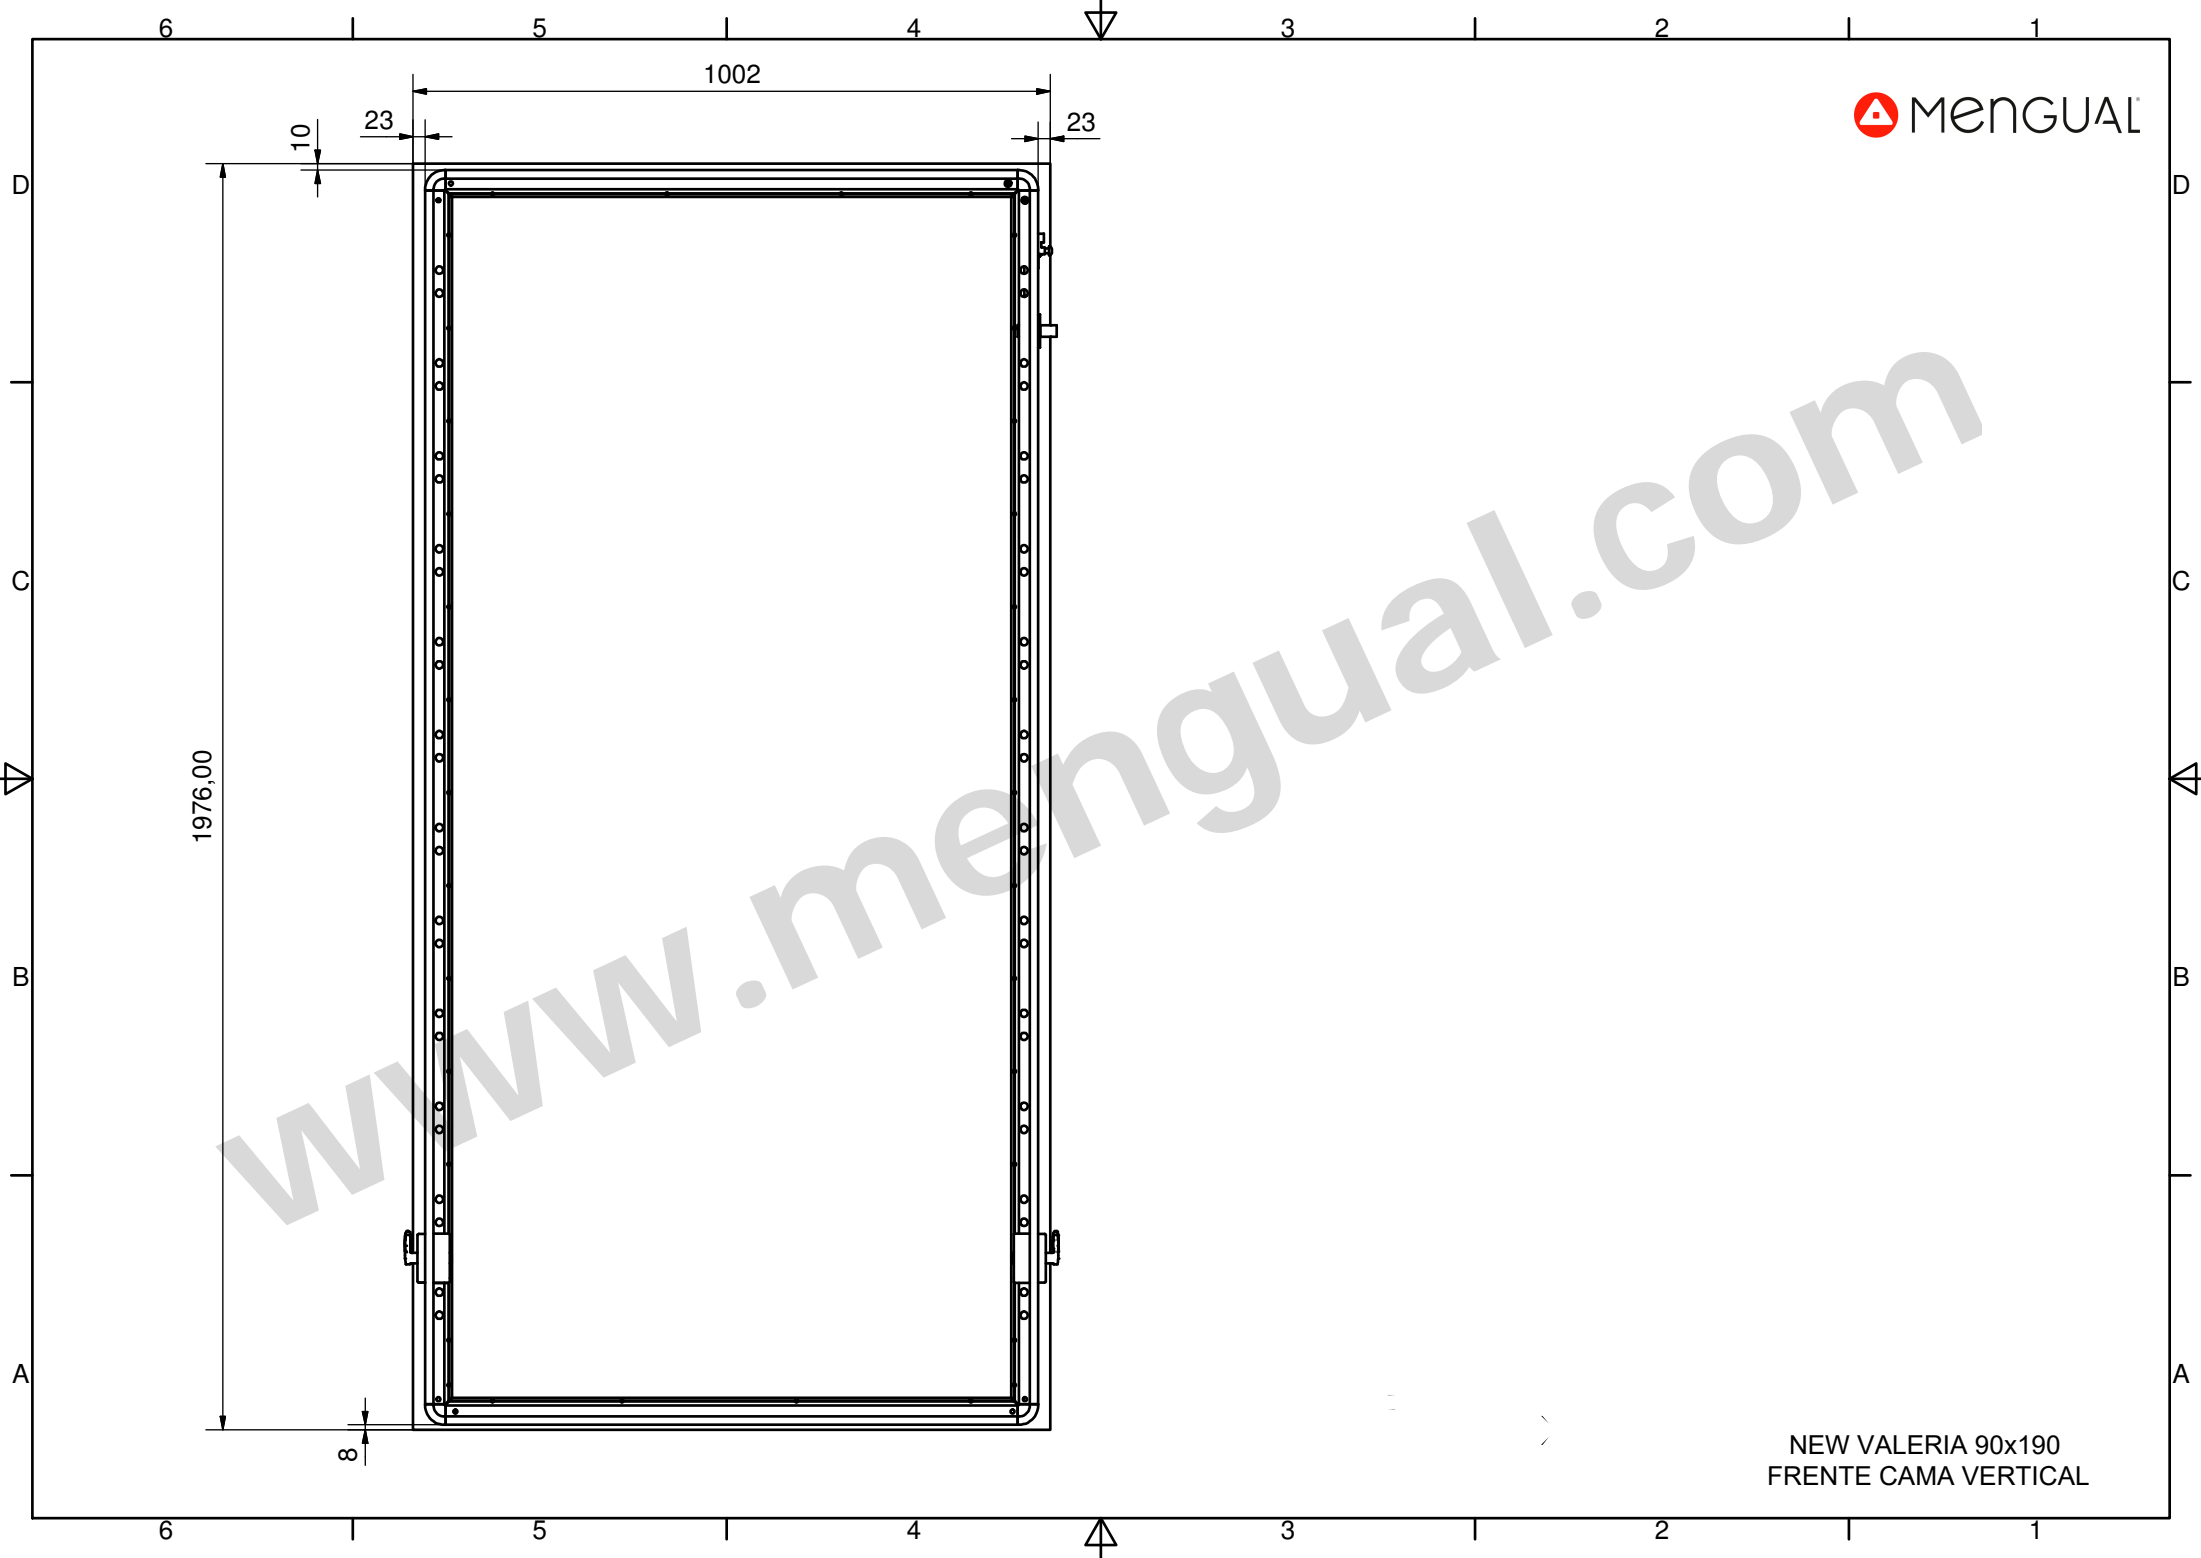

 MENGUAL

D (0,5:1)

NEW VALERIA 90x190
COSTADO IZQ. VERT.

NEW VALERIA 90x190
CAMA VERTICAL

1976,00

1002

10

23