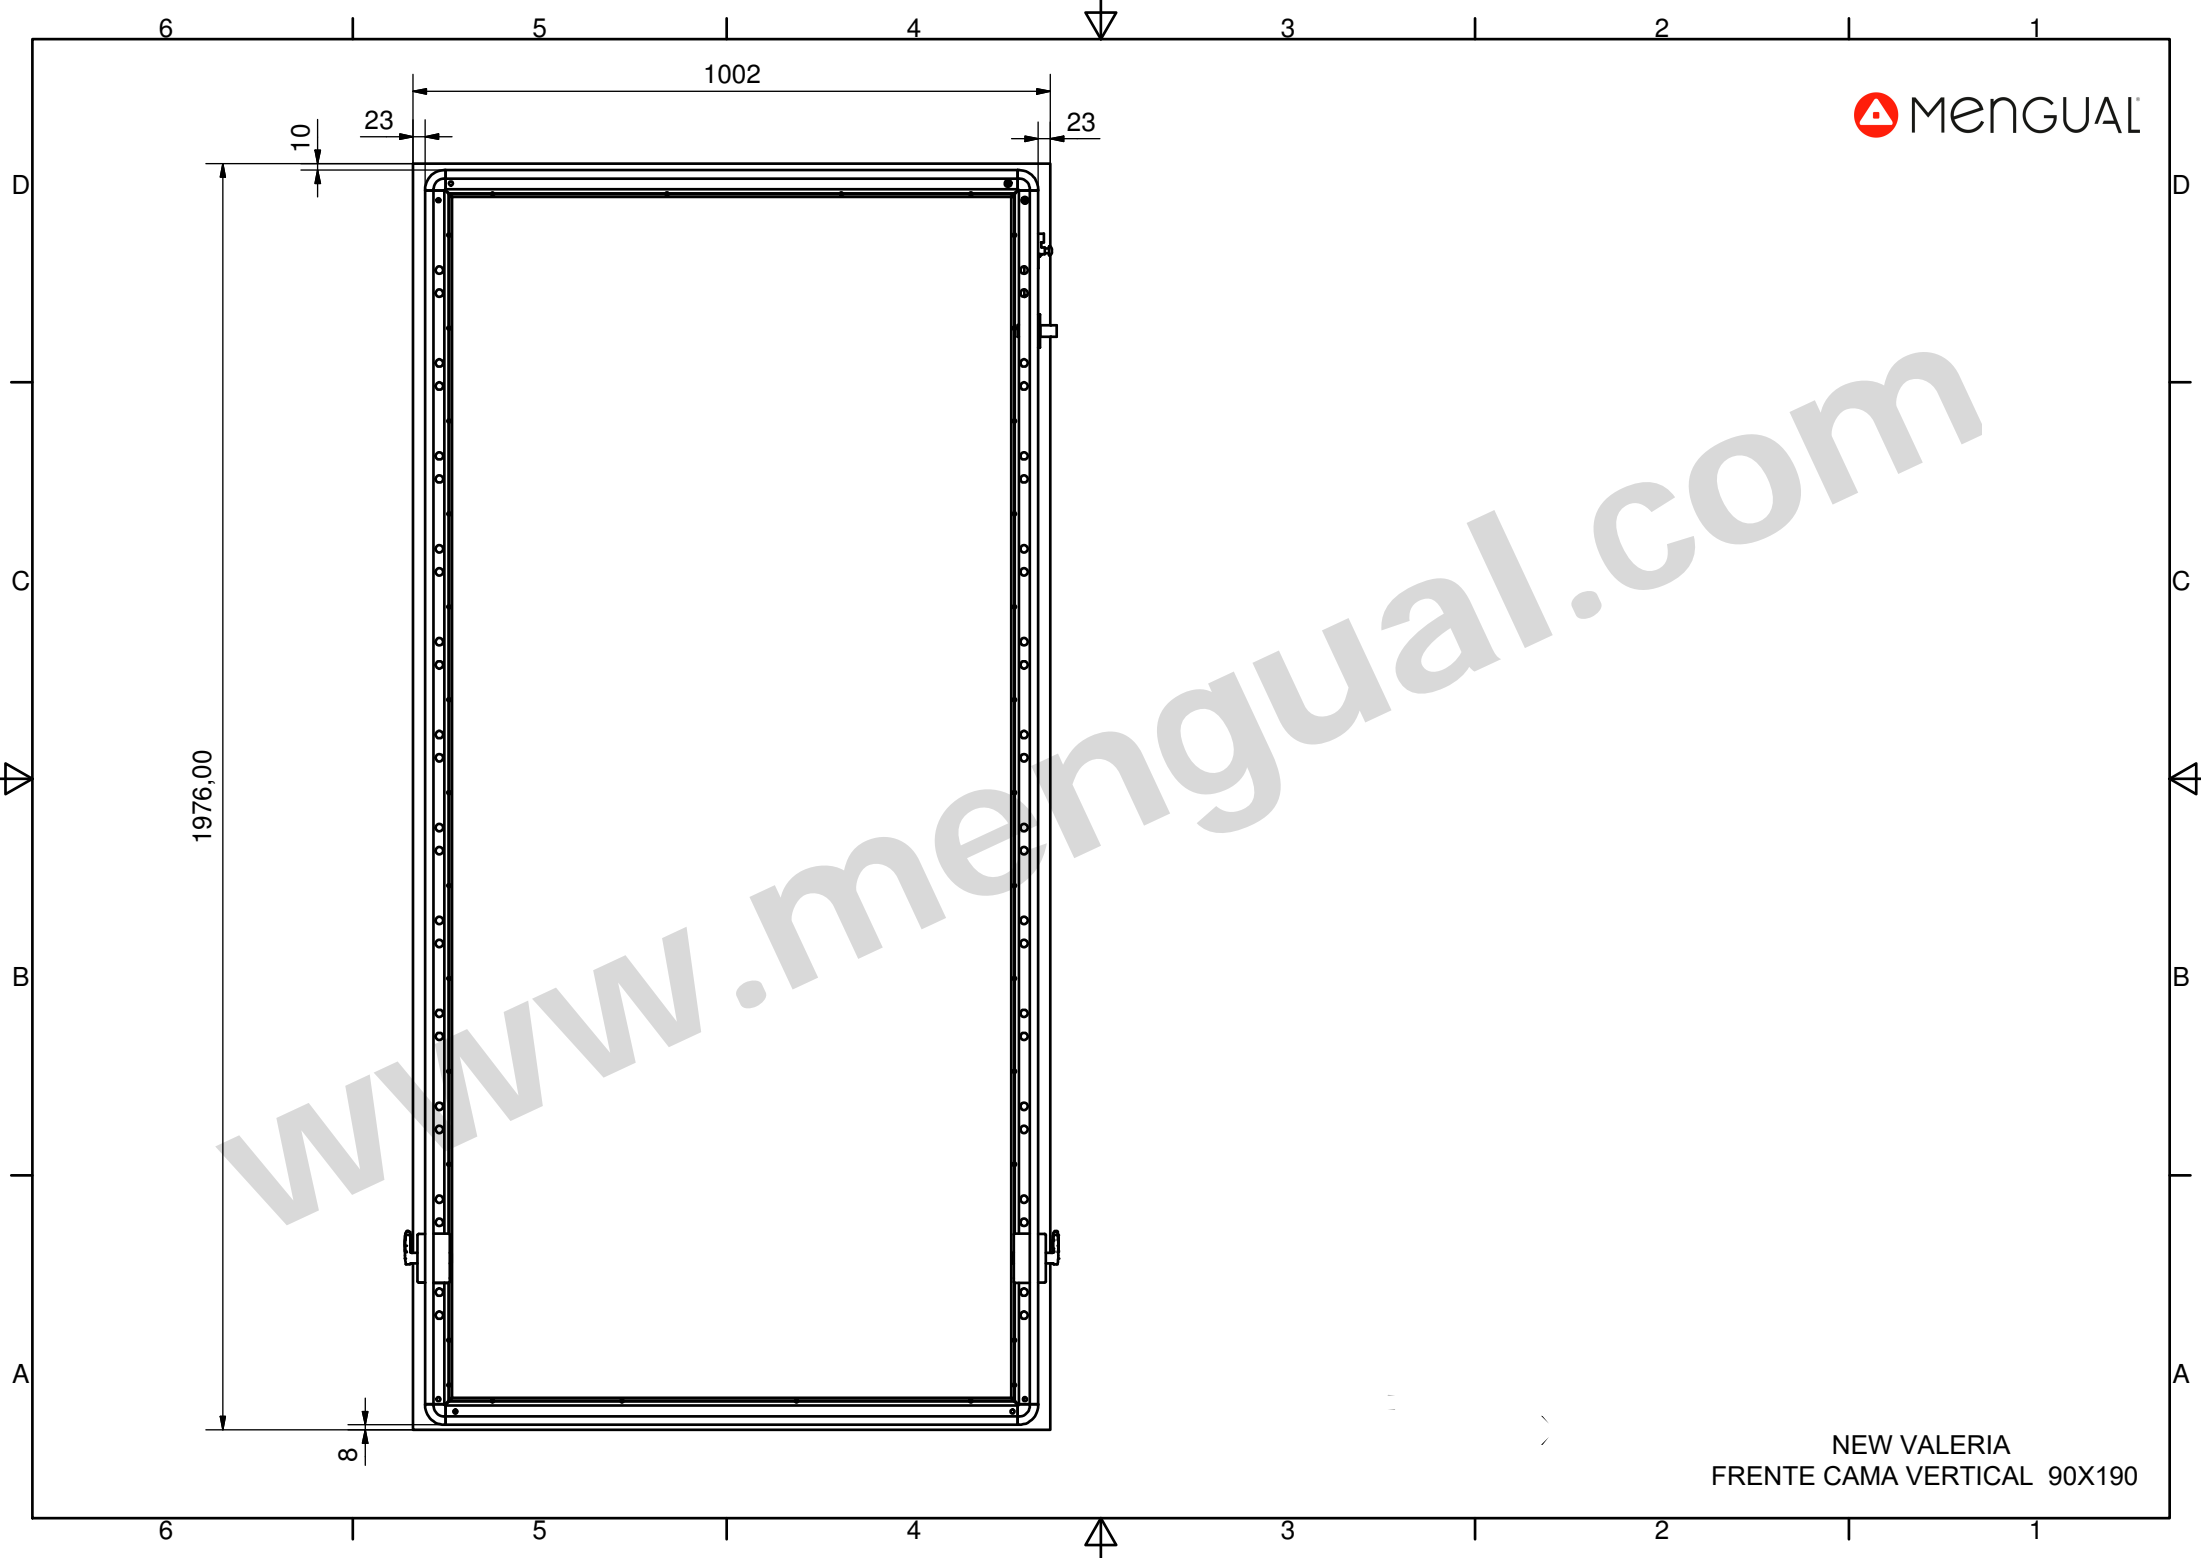

C (0,5 : 1)

D (1 : 2)

C (0,5:1)

D (0,5:1)

NEW VALERIA
CAMA VERTICAL 90X190

NEW VALERIA
FRENTE CAMA VERTICAL 90X190