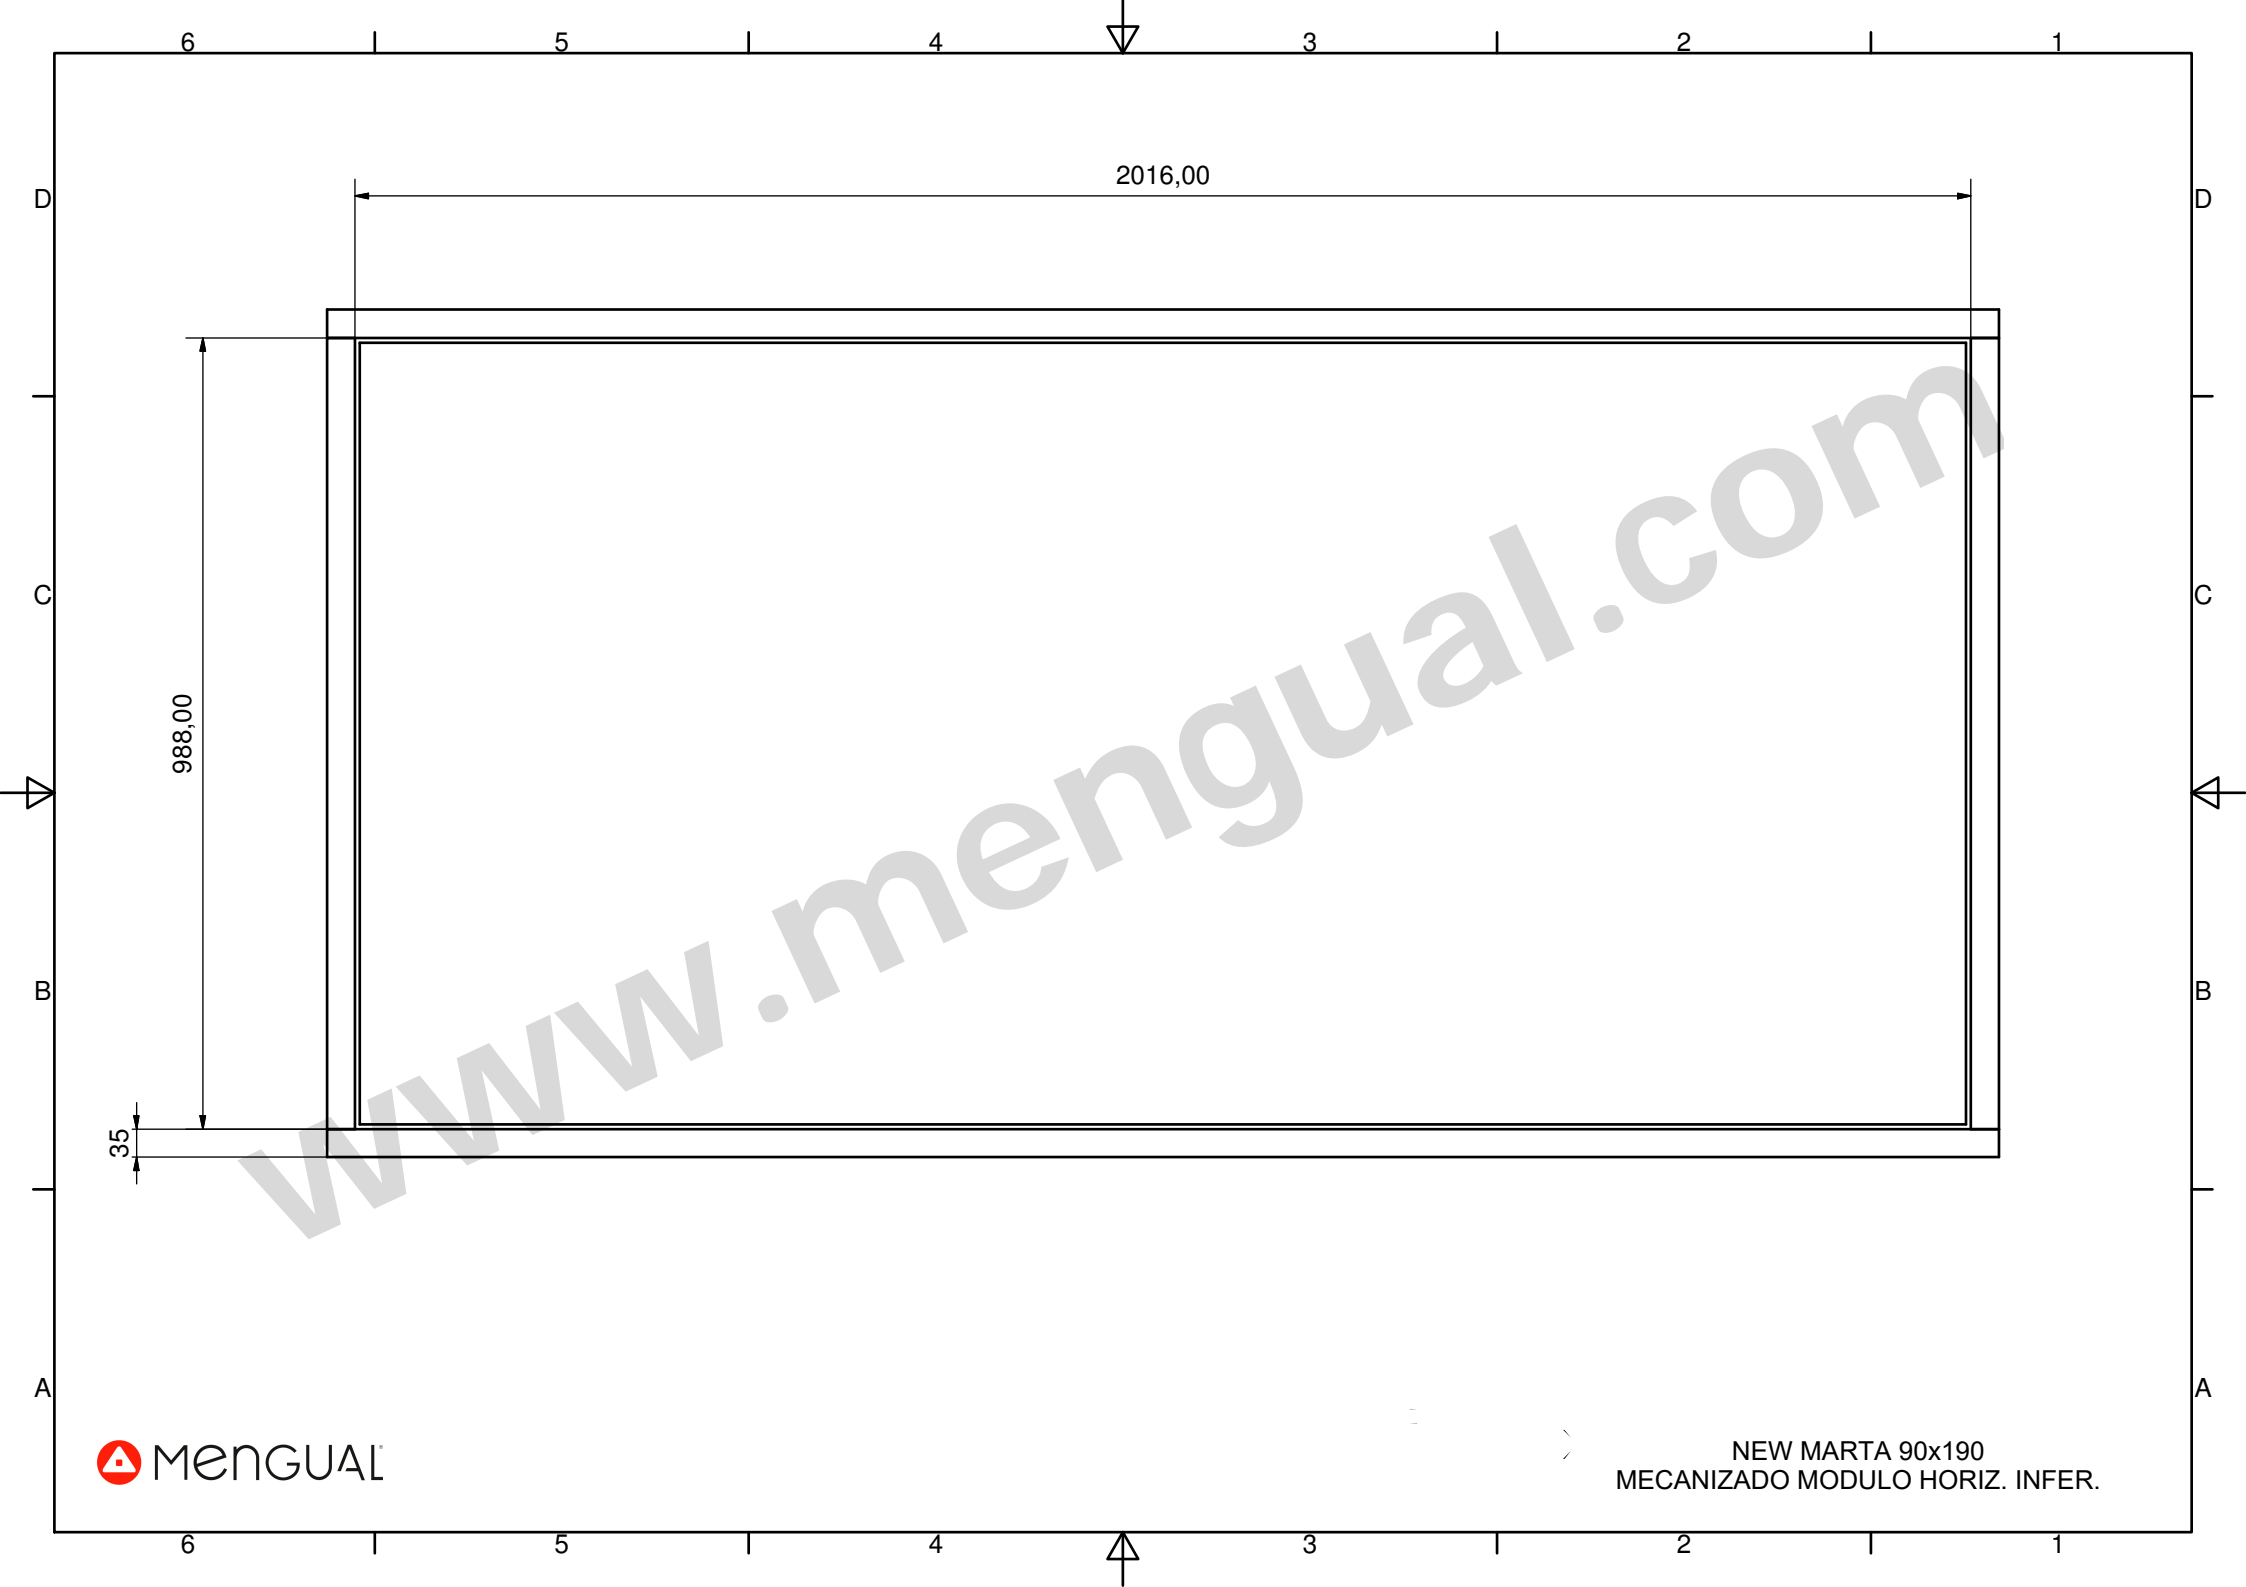

Ø2

Ø2

Ø2

2016,00

988,00

35

 MENGUAL

NEW MARTA 90x190
MECANIZADO MODULO HORIZ. INFER.

1996,00

19

19

10

976

10

 MENGUAL

NEW MARTA 90x190
TABLERO CAMA HORIZ.