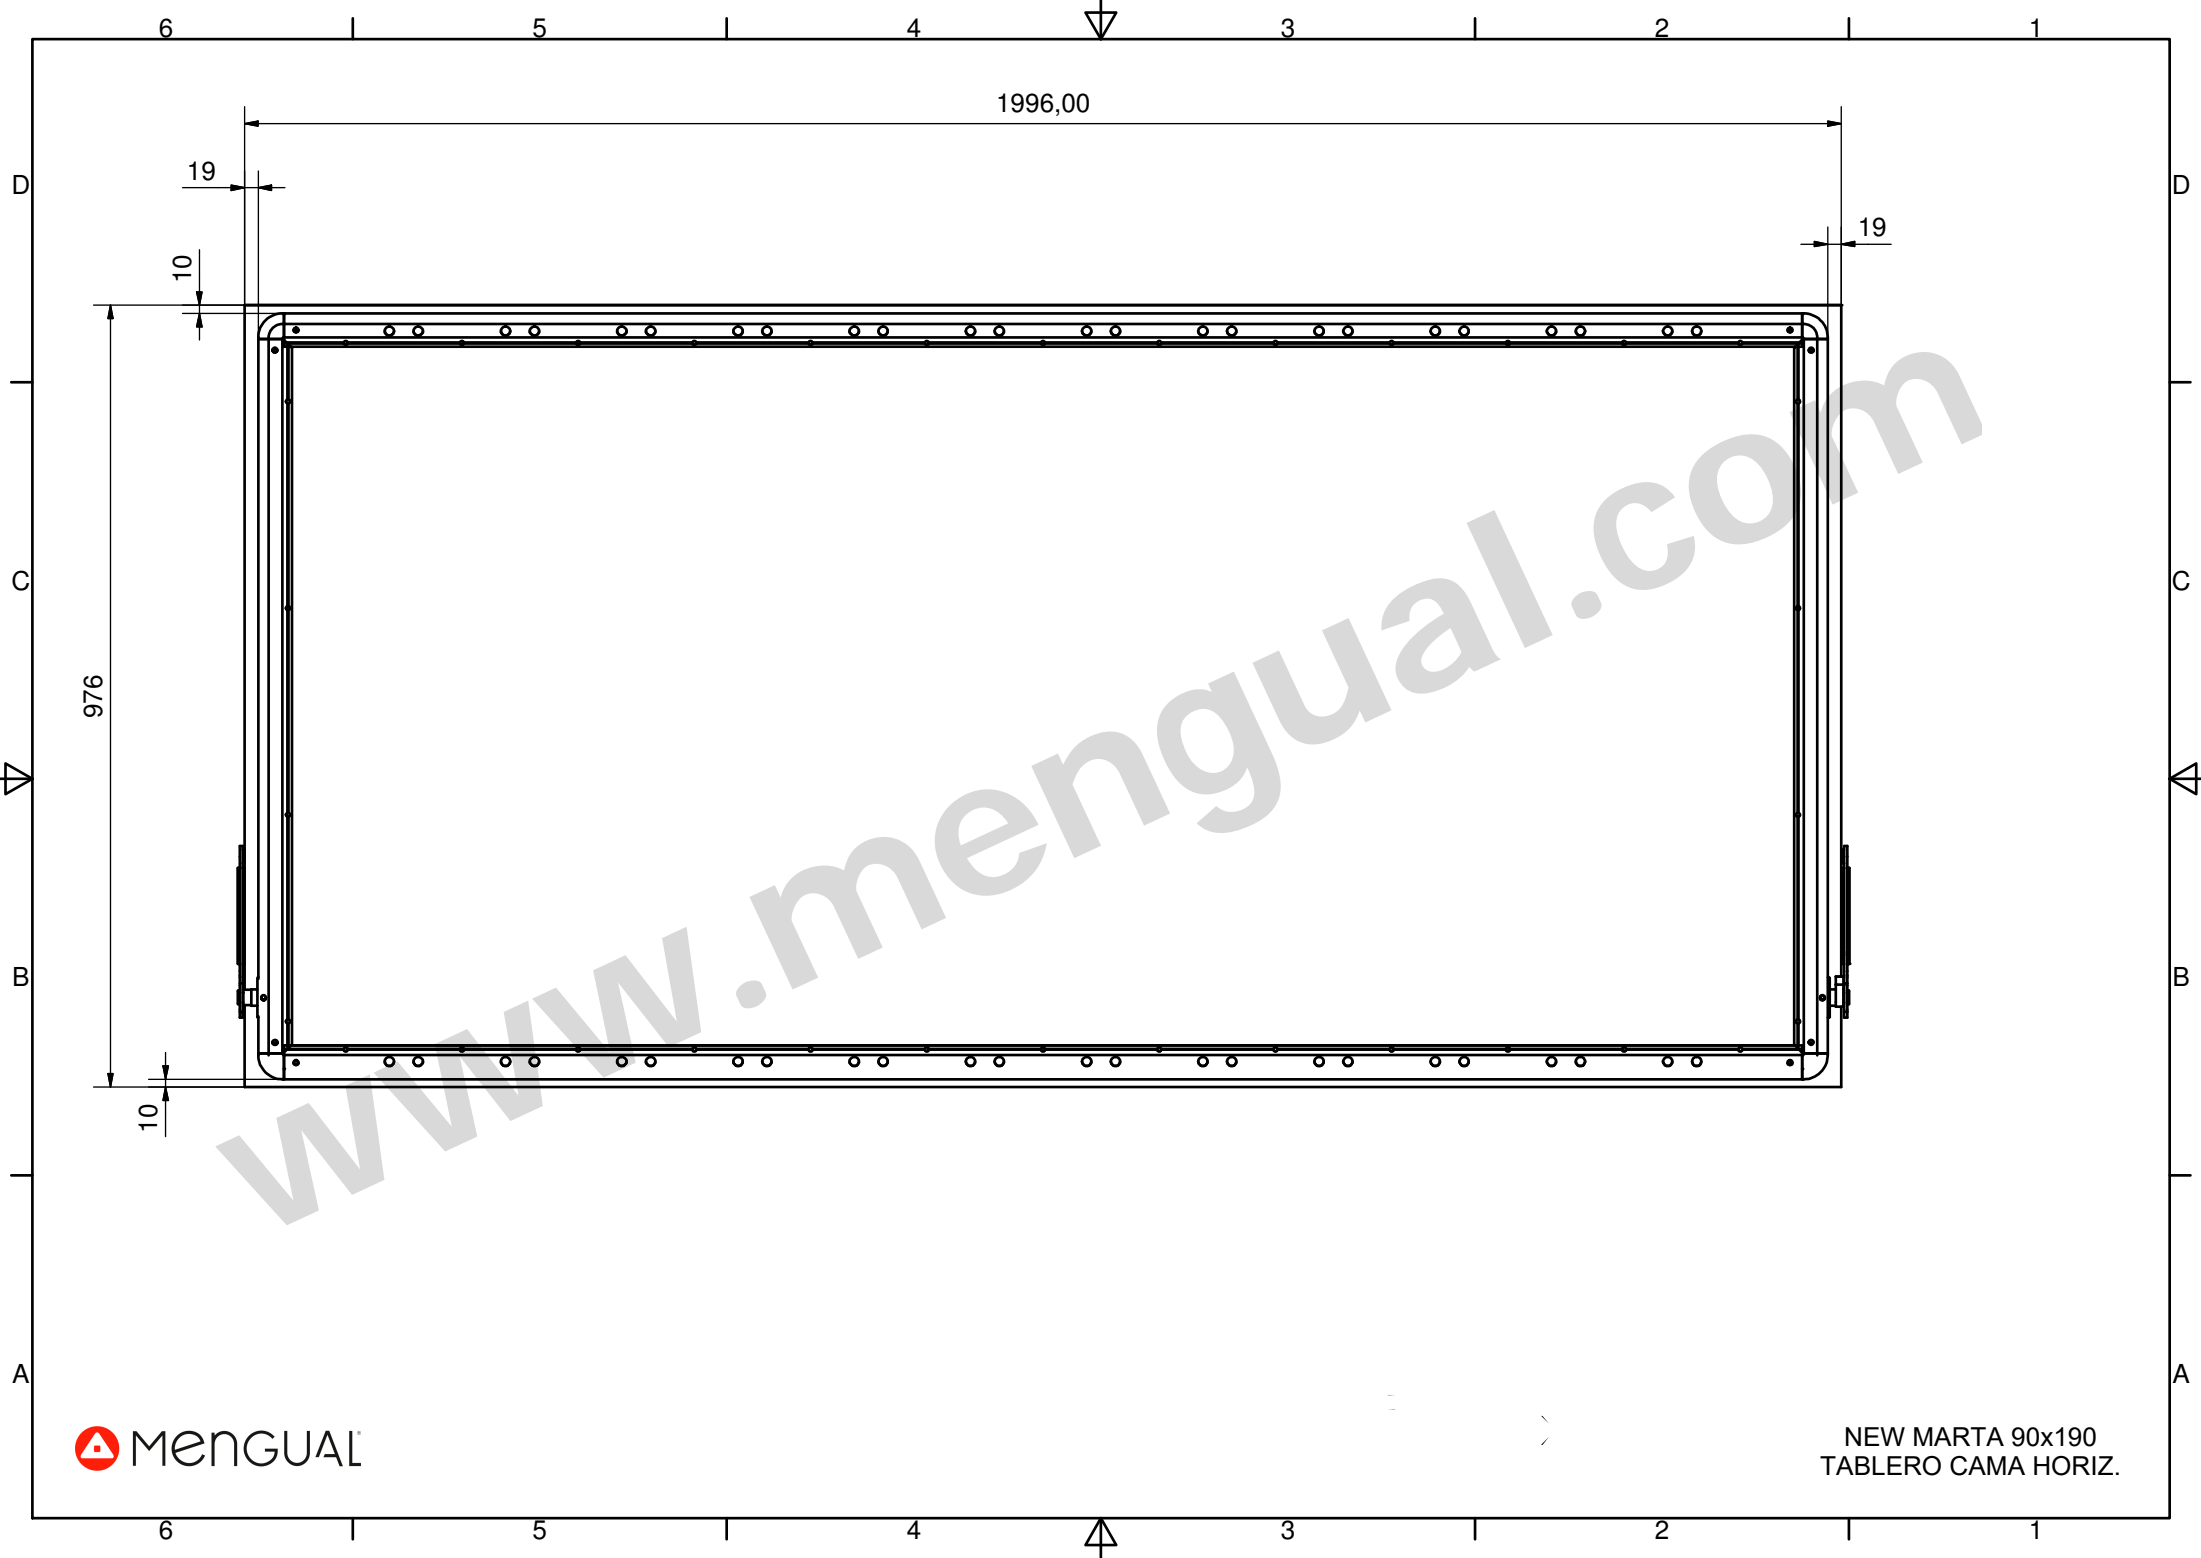

Ø2

Ø2

Ø2

2016,00

988,00

35

 MENGUAL

NEW MARTA 90x190
MECANIZADO MODULO HORIZ. INFER.

1996,00

19

19

10

976

10

 MENGUAL

NEW MARTA 90x190
TABLERO CAMA HORIZ.