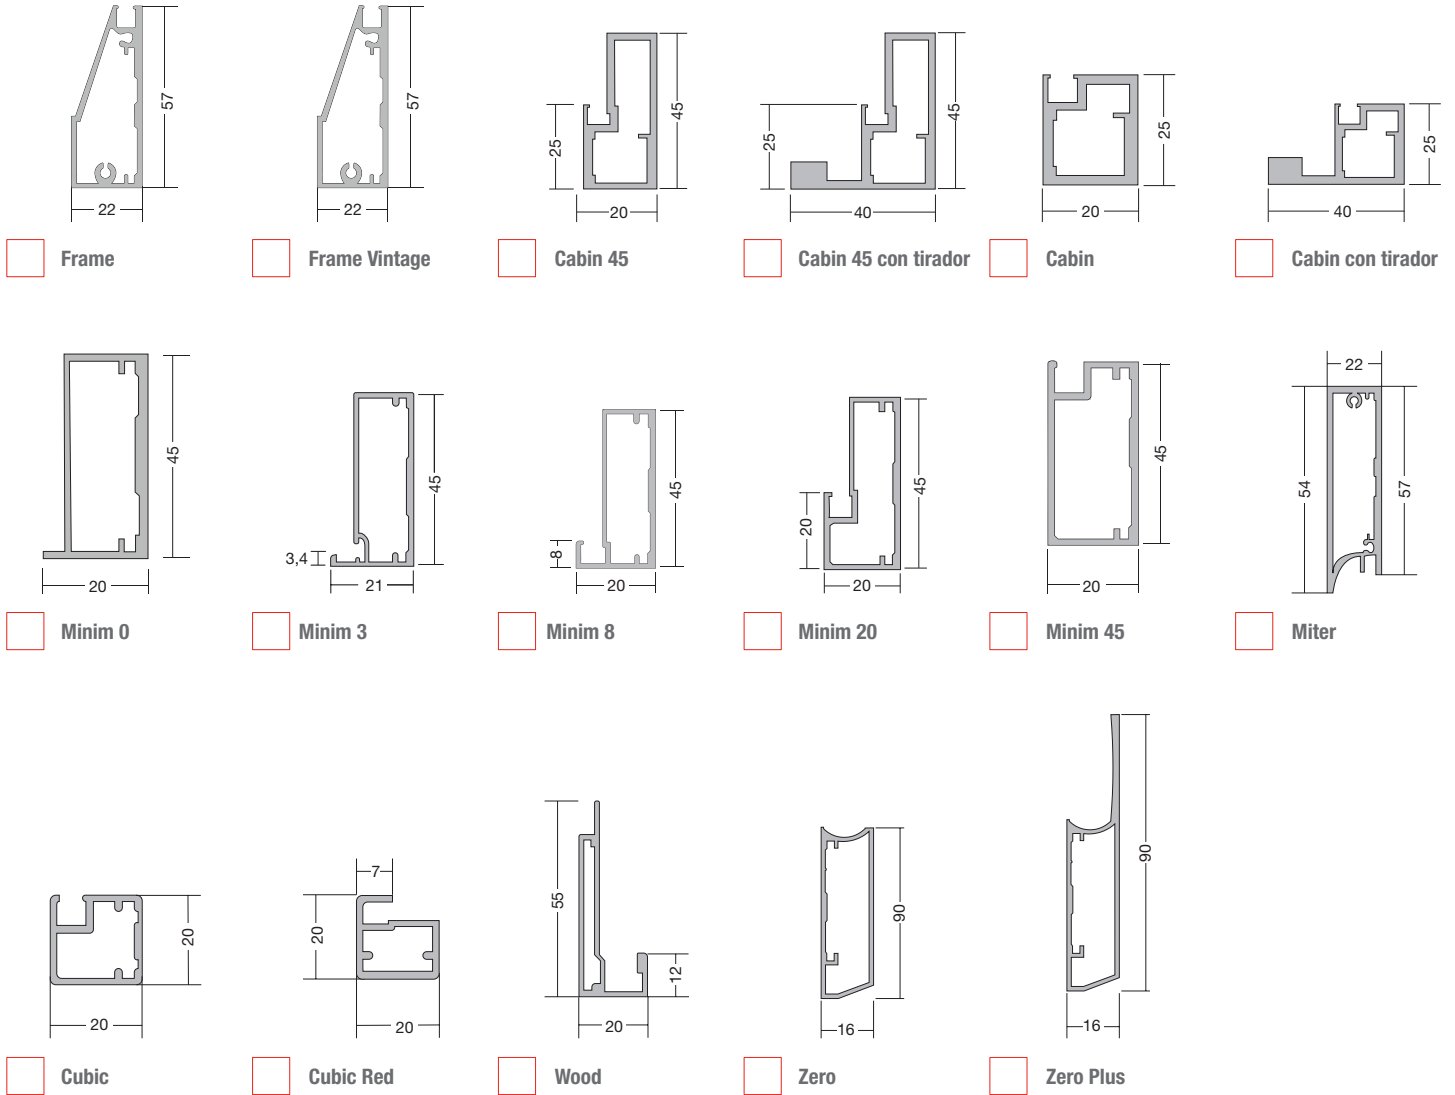

Fecha: Cliente: Ref.:	Observaciones:

1. Tipos de perfil