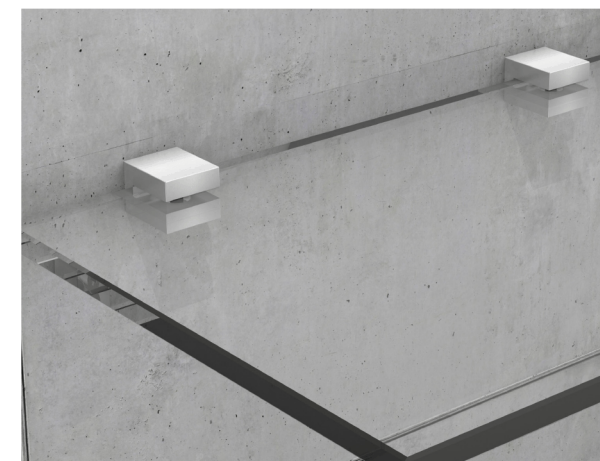

Ficha técnica de produto

Technique product file / Ficha técnica de produto

Data: 04.11.2020

Versão: 3.0

IN.80.700

Ferragens para vidro

Glass hardware / Herrajes para cristal

ET: 1030/2012

Documento confidencial / Confidential document / Documento confidencial © JNF 2020 www.jnf.pt

Descrição / Description / Descripción

Suporte para vidro/

Glass support /

Soporte para cristal

Versão / Version / Versión.

3.0

Data / Date / Data

04.11.2020

Material / Material / Material

Aço Inox / stainless Steel / Acero inoxidable - EN 1.4301

Acabamento / Finish / Acabado

Satinado / Satin / Satin

Info. Embalagem / Package / Embalaje

Código de Barras /

Bar code /

Codigo de barras

5160268610233941

5160268615233991

Unidade / Unit / Unidad

4 Un.

40 Un.

Peso / Weight / Peso

0,250 Kg.

2,5 Kg.

Medidas / Dimensions / Dimensiones

66 x 66 x 30 mm

350 x 145 x 37 mm

Embalagem / Package / Embalaje

CA541

Caixa/ Box/ Caja