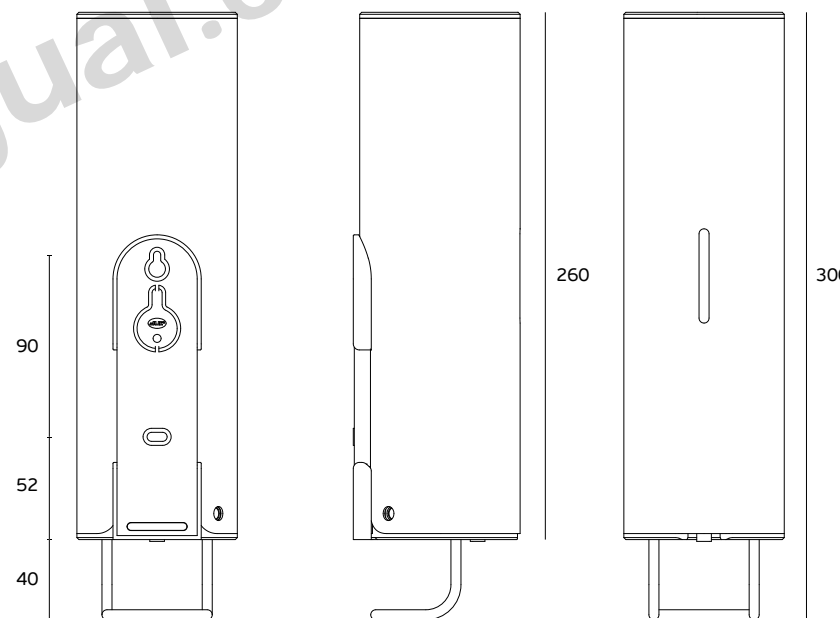

T. (+351) 224 663 230 / F. (+351) 224 839 841 / e-mail - jnf@jnf.pt / www.jnf.pt

Rua das Mimosas, 849/851
Zona Industrial das Mimosas
S. Pedro da Cova | Ap. 75 4424-909
Gondomar PORTUGAL

PÁGINA 2/2
PAGE