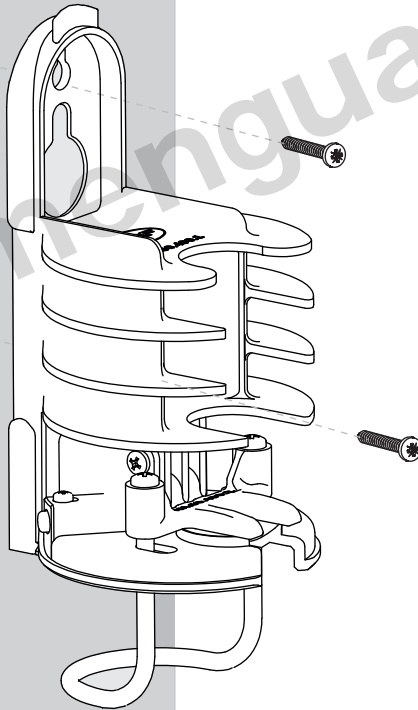

Escala / Scale / Échelle / Escala: 1:1

1

2

3

4

Fixação a parede/ Wall fixing / Fixation murale / Fijación a la pared

Ø6mm

90mm

5

Fixação ao vidro/ Glass fixing /
Fixation au verre / Fijación al cristal

Deixar fixar/
Let it fix /
Laisser collé/
Dejar pegar

6

500 ml.
Capacidade máx.
Max. load
Capacité max.
Capacidad máx.

7

8

8