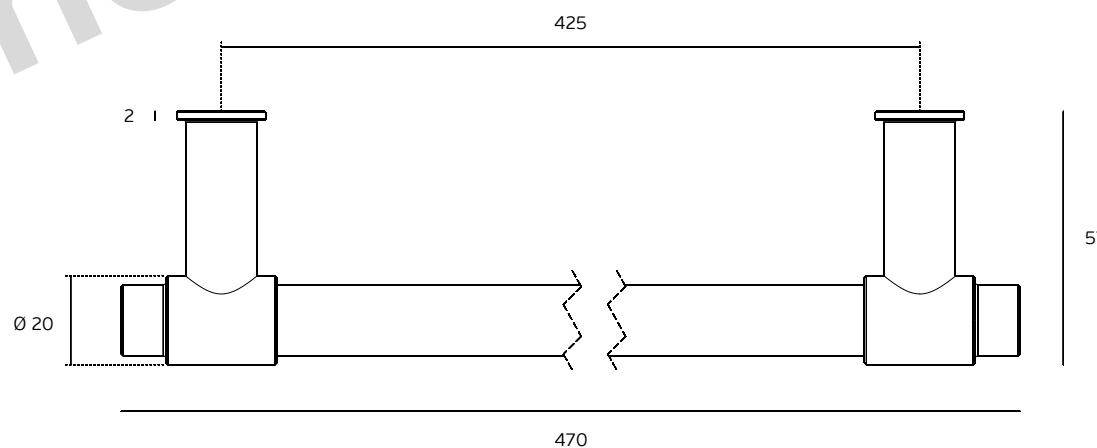

1 Un.

Peso / Weight / Peso

-

Medidas / Dimensions / Dimensiones

500 x 90 x 30 mm

Embalagem / Package / Embalage

CA681

Ficha técnica de produto

Bar code /

Código de barras

Unidade / Unit / Unidad

1 Un.

Peso / Weight / Peso

-

Medidas / Dimensions / Dimensiones

685 x 90 x 30 mm