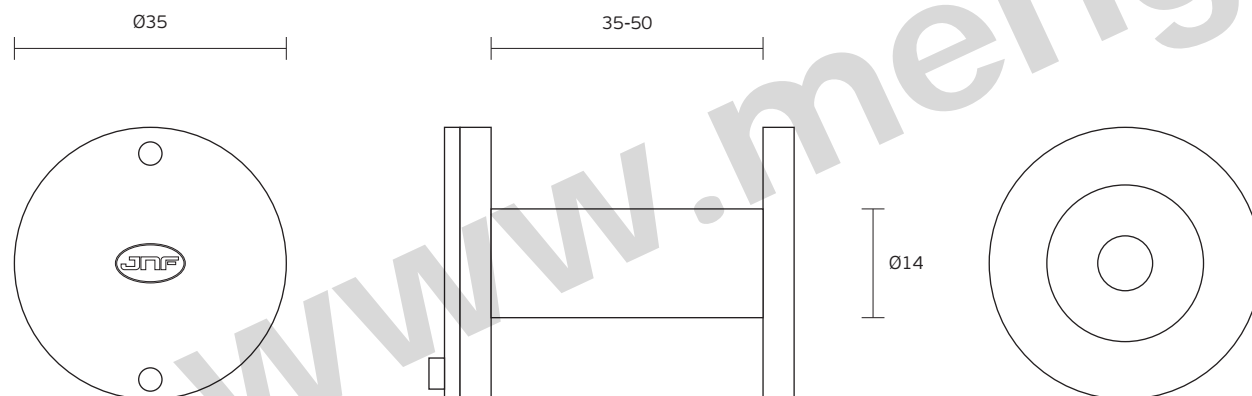

1 Un.

60 Un.

Peso / Weight / Peso

0,105 kg

6,3 kg

Medidas / Dimensions / Dimensiones

52 x 40 x 40 mm

215 x 215 x 140 mm

Door viewer - cristal lens, stainless steel body /

Mirilla de puerta - Lentes en cristal, cuerpo en acero inox

Versão / Version / Versión

2.0

Data / Date / Data

30.07.2015

Furo na porta/
Door hole/
Taladro en la puerta