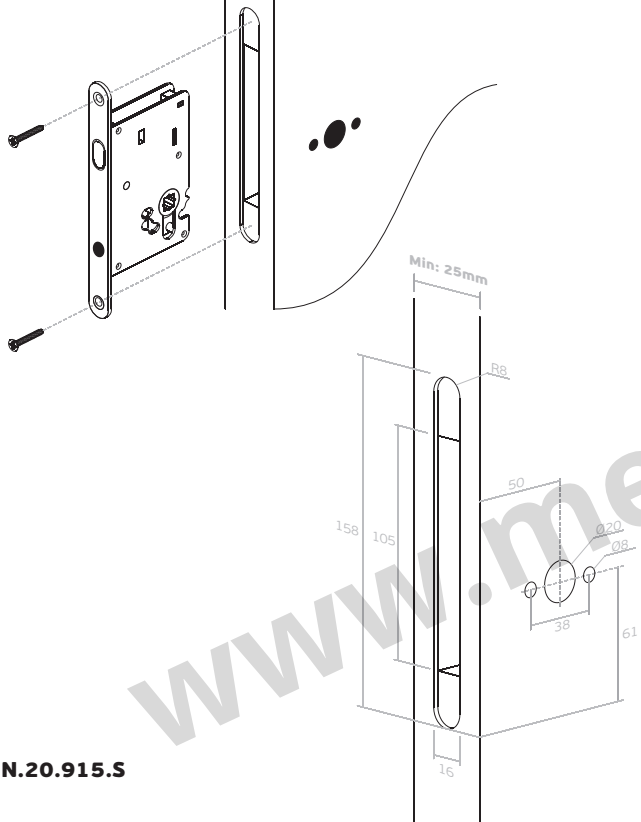

**FECHADURA PARA PORTAS DE CORRER /  
LOCK FOR SLIDING DOORS /  
SERRURE POUR PORTES COULISSANTES /  
CERRADURA PARA PUERTAS CORREDERAS**

(Unidades/ Units: mm)

**IN.20.915.S**

**Entalhe na porta /**  
wood door cut / découpe dans le porte / taladro en la puerta

(Unidades/ Units: mm)

**IN.20.922 / IN.20.923**

**Entalhe na porta /**  
wood door cut / découpe dans le porte / taladro en la puerta