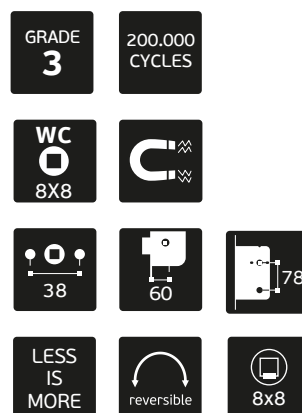

2x - Parafusos / Screws / Tornillos - **DIN 7982 Z - 4,5x25mm**

3x - Parafusos / Screws / Tornillos - **DIN 7982 Z - 3,5x16mm**

Info. Embalagem / Package / Embalage

Código de barras/
Bar code/
Código de barras

Medidas/ Dimensions/ Dimensiones

245 x 122 x 30mm

Embalagem/ Package/ Embalage

CA806

Outros acabamentos/
Other finishes/ Otros acabados

.TB

TITANIUM BLACK

.TCH

TITANIUM CHOCOLATE

.TCO

TITANIUM COPPER

.TG

TITANIUM GOLD

EN12209

3 C 8 0 0 B 2 B G 3 0

Ficha técnica do produto