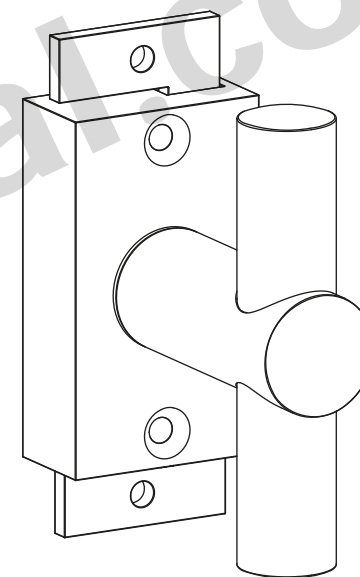

Ficha técnica do produto

Technique product file/ Ficha técnica del produto

Data: 28.04.2022

Versão: 4.0

IN.17.605.1

Ferragens diversas/
General hardware/ Herrajes diversas

ET: 803/ 2011

Documento confidencial / Confidential document / Documento confidencial @ JNF 2022 www.jnf.pt

Descrição / Description / Descripción

Mecanismo de Cremone / Latch mechanism / Mecanismo de cremona

Versão / Version / Versión

4.0

Data / Date / Data

28.04.2022

Material / Material / Material

Aço inoxidável / Stainless steel / Acero inoxidable - EN 1.4301

Acabamento / Finish / Acabado

Satinado / Satin / Satin