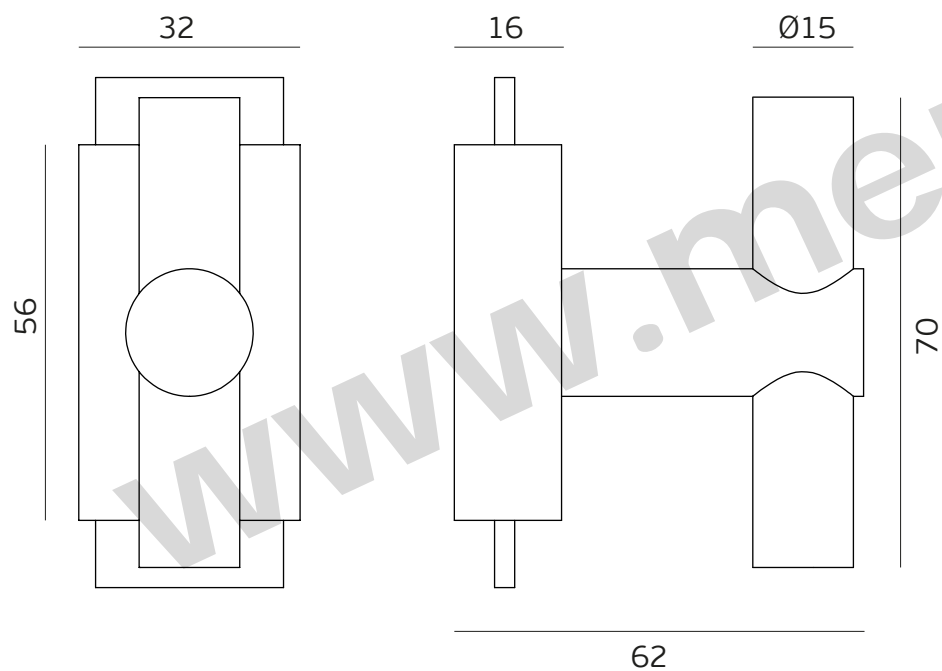

Ficha técnica do produto

Technique product file/ Ficha técnica del produto

Data: 28.04.2022

Versão: 4.0

IN.17.605.1

Ferragens diversas/
General hardware/ Herrajes diversas

ET: 803/ 2011

Documento confidencial / Confidential document / Documento confidencial @ JNF 2022 www.jnf.pt

Descrição / Description / Descripción

Mecanismo de Cremone / Latch mechanism / Mecanismo de cremona

Versão / Version / Versión

4.0

Data / Date / Data

28.04.2022

Material / Material / Material

Aço inoxidável / Stainless steel / Acero inoxidable - EN 1.4301

Acabamento / Finish / Acabado

Satinado / Satin / Satin