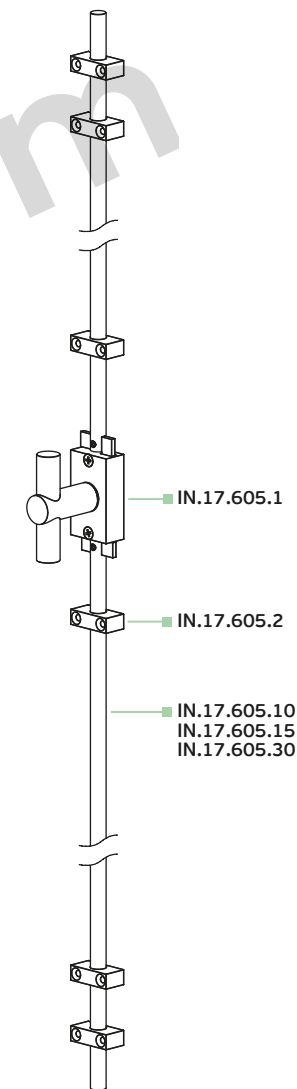

Descrição / Description / Descripción	Cremona / Window latch / Cremona de ventana
Versão / Version / Versión	4.0
Data / Date / Data	28.04.2022
Material / Material / Material	Aço inoxidável / Stainless steel / Acero inoxidable - EN 1.4301
Acabamento / Finish / Acabado	Satinado / Satin / Satin

Descrição / Description / Descripción

Mecanismo de Cremone / Latch mechanism / Mecanismo de cremona

Versão / Version / Versión

4.0

Data / Date / Data

28.04.2022

Material / Material / Material

Aço inoxidável / Stainless steel / Acero inoxidable - EN 1.4301

Descrição / Description / Descripción	Vareta redonda/ Round rod / Vareta redonda - 1000/1500/3000mm
Versão / Version / Versión	4.0
Data / Date / Data	28.04.2022
Material / Material / Material	Aço inoxidável / Stainless steel / Acero inoxidable - EN 1.4301
Acabamento / Finish / Acabado	Satinado / Satin / Satin