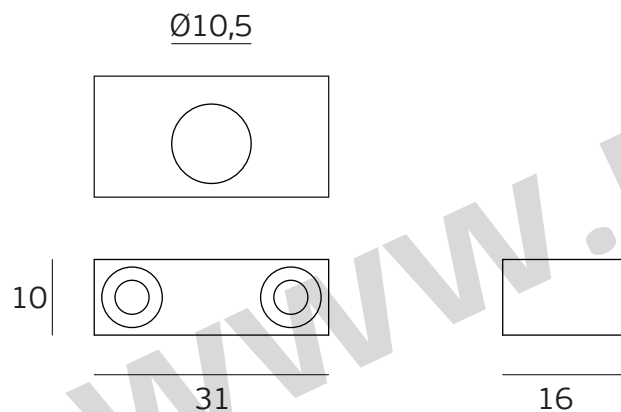

Ficha técnica do produto

Technique product file/ Ficha técnica del produto

Data: 28.04.2022

Versão: 4.0

IN.17.605.2

Ferragens diversas/
General hardware/ Herrajes diversas

ET: 803/ 2011

Documento confidencial / Confidential document / Documento confidencial @ JNF 2022 www.jnf.pt

Descrição / Description / Descripción

Guia para vareta / Latch guide / Guia para cremona

Versão / Version / Versión

4.0

Data / Date / Data

28.04.2022

Material / Material / Material

Aço inoxidável / Stainless steel / Acero inoxidable - **EN 1.4301**

Acabamento / Finish / Acabado

Satinado / Satin / Satin