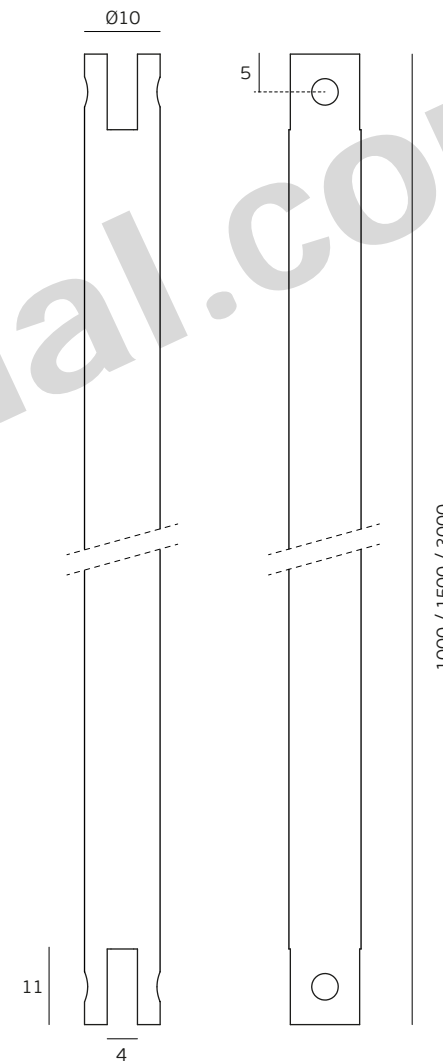

Descrição / Description / Descripción	Vareta redonda/ Round rod / Vareta redonda - 1000/1500/3000mm
Versão / Version / Versión	4.0
Data / Date / Data	28.04.2022
Material / Material / Material	Aço inoxidável / Stainless steel / Acero inoxidable - EN 1.4301
Acabamento / Finish / Acabado	Satinado / Satin / Satin

Ficha técnica do produto

Technique product file/ Ficha técnica del producto

Data: 28.04.2022

Versão: 4.0

IN.17.605

Ferragens diversas/
General hardware/ Herrajes diversas

ET: 803/ 2011

MÁX: 4000mm
IN.17.605.1 (x1)
IN.17.605.2 (x10)
IN.17.605.10 (x1)
IN.17.605.30 (x1)

MÁX: 3000mm
IN.17.605.1 (x1)
IN.17.605.2 (x9)
IN.17.605.30 (x1)

MÁX: 2500mm
IN.17.605.1 (x1)
IN.17.605.2 (x8)
IN.17.605.10 (x1)
IN.17.605.15 (x1)

MÁX: 2000mm
IN.17.605.1 (x1)
IN.17.605.2 (x8)
IN.17.605.10 (x2)

MÁX: 1500mm
IN.17.605.1 (x1)
IN.17.605.2 (x6)
IN.17.605.15 (x1)

MÁX: 1000mm
IN.17.605.1 (x1)
IN.17.605.2 (x6)
IN.17.605.10 (x1)