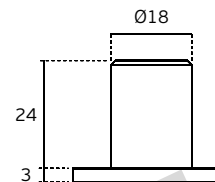

#### Medidas / Dimensions / Dimensiones

185 x 150 x 35 mm

## IN.05.208

Dobradiças & Pivots

Hinges & Pivots / Bisagras & Pivotes

ET: 1678 /2016

Documento confidencial / Confidential document / Documento confidencial © JNF 2022 www.jnf.pt

Descrição / Description / Descripción	<b>Giro oculto para portas em madeira de batente ou "VAI-DEM" /</b> Flush hinge for double or single action wooden doors / Pivote oculto para puertas en madera "vai-vén" o de batiente
Versão / Version / Versión	<b>6.0</b>
Data / Date / Data	<b>01.02.2022</b>
Carga máx. / Max. load / Carga max.	<b>65 kg</b>
Espessura porta / Door thickness / Espesor de la puerta	<b>35-50mm</b>
Diâmetro do eixo / Shaft diameter / Diámetro del eje	<b>Ø14mm</b>