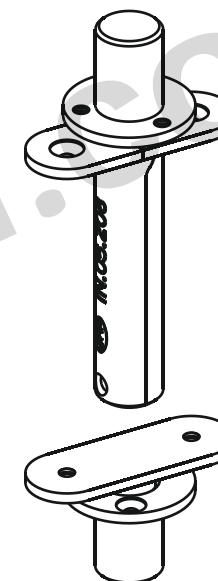

J. Neves & Filhos
Comércio e Indústria de Ferragens, S.A.

Rua das Mimosas, 849/851
Zona Industrial das Mimosas
S. Pedro da Cova | Ap. 75
4424-909 Gondomar PORTUGAL

jnf@jnf.pt | www.jnf.pt

IN.05.208

GIRO PARA PORTAS EM MADEIRA DE BATENTE OU "VAI-DEM" /
FLUSH HINGE FOR DOUBLE OR SINGLE ACTION WOODEN DOORS /
PIVOTE PARA PUERTAS EN MADERA "VAI-DEM" O DE BATTIENTE /
PIVOT POUR PORTES EN BOIS DE VA-ET-VIENT O DE BATTENT