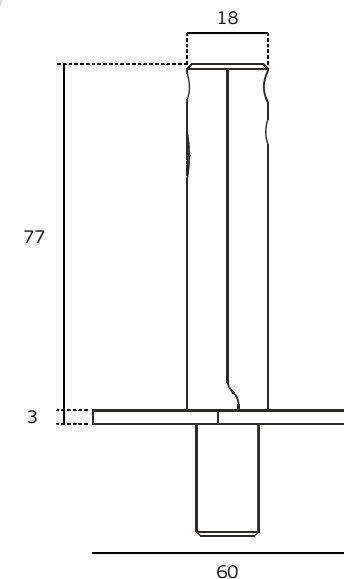

#### Medidas / Dimensions / Dimensiones

185 x 150 x 35 mm

## IN.05.208

Dobradiças & Pivots

Hinges & Pivots / Bisagras & Pivotes

ET: 1678 /2016

Documento confidencial / Confidential document / Documento confidencial © JNF 2022 www.jnf.pt

Descrição / Description / Descripción	<b>Giro oculto para portas em madeira de batente ou "VAI-DEM" /</b> Flush hinge for double or single action wooden doors / Pivote oculto para puertas en madera "vai-vén" o de batiente
Versão / Version / Versión	<b>6.0</b>
Data / Date / Data	<b>01.02.2022</b>
Carga máx. / Max. load / Carga max.	<b>65 kg</b>
Espessura porta / Door thickness / Espesor de la puerta	<b>35-50mm</b>
Diâmetro do eixo / Shaft diameter / Diámetro del eje	<b>Ø14mm</b>

Ø35

60

38

60

38