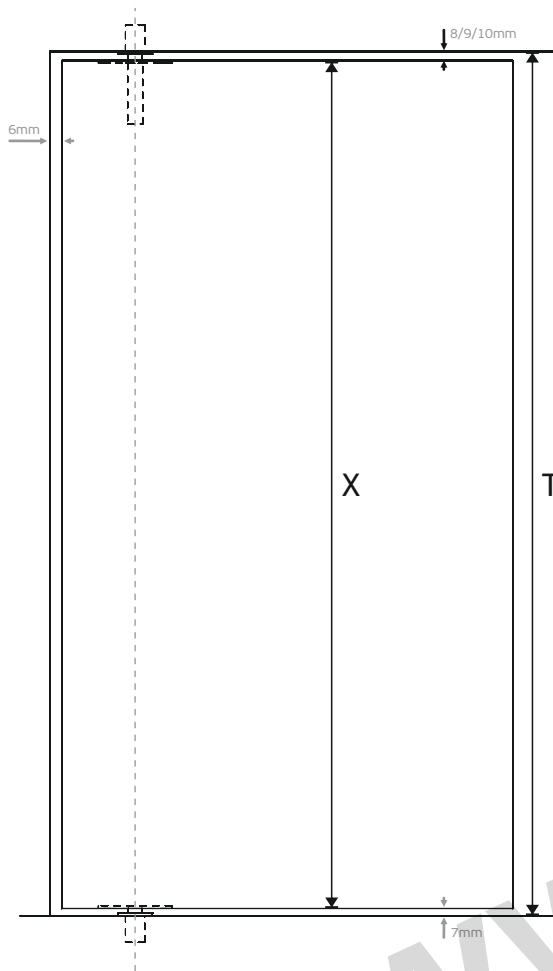

#### Medidas / Dimensions / Dimensiones

185 x 150 x 35 mm

6.0

Data / Date / Data

01.02.2022

Carga máx. / Max. load / Carga max.

65 kg

Espessura porta /  
Door thickness / Espesor de la puerta

35-50mm

Entalhe / Cut / Taladro

- Carga máxima 65kg
- Pivot inferior com esfera
- Pivot superior com eixo articulado
- Eixo com 14mm de diâmetro
- Espessura de portas desde 35mm
- Registo internacional

- Maximum load 65kg
- Bottom pivot with ball
- Top pivot with lever axle
- Shaft with 14mm diameter
- Thickness of doors from 35mm
- International Registration