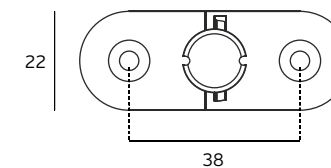

Ficha técnica de produto

Technique product file / Ficha técnica de produto

Data: 01.02.2022

Versão: 6.0

IN.05.208

Dobradiças & Pivots

Hinges & Pivots / Bisagras & Pivotes

ET: 1678 /2016

Documento confidencial / Confidential document / Documento confidencial © JNF 2022 www.jnf.pt

Descrição / Description / Descripción	Giro oculto para portas em madeira de batente ou "VAI-DEM" / Flush hinge for double or single action wooden doors / Pivote oculto para puertas en madera "vai-vén" o de batiente
Versão / Version / Versión	6.0
Data / Date / Data	01.02.2022
Carga máx. / Max. load / Carga max.	65 kg
Espessura porta / Door thickness / Espesor de la puerta	35-50mm
Diâmetro do eixo / Shaft diameter / Diámetro del eje	Ø14mm

Ø35

60

38

60

38