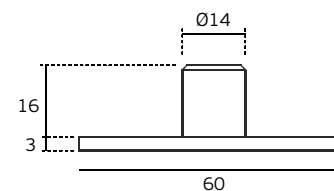

Ficha técnica de produto

Technique product file / Ficha técnica de produto

Data: 01.02.2022

Versão: 6.0

IN.05.208

Dobradiças & Pivots

Hinges & Pivots / Bisagras & Pivotes

ET: 1678 /2016

Documento confidencial / Confidential document / Documento confidencial © JNF 2022 www.jnf.pt

Descrição / Description / Descripción	Giro oculto para portas em madeira de batente ou "VAI-DEM" / Flush hinge for double or single action wooden doors / Pivote oculto para puertas en madera "vai-vén" o de batiente
Versão / Version / Versión	6.0
Data / Date / Data	01.02.2022
Carga máx. / Max. load / Carga max.	65 kg
Espessura porta / Door thickness / Espesor de la puerta	35-50mm
Diâmetro do eixo / Shaft diameter / Diámetro del eje	Ø14mm

Ø35

60

38

60

38