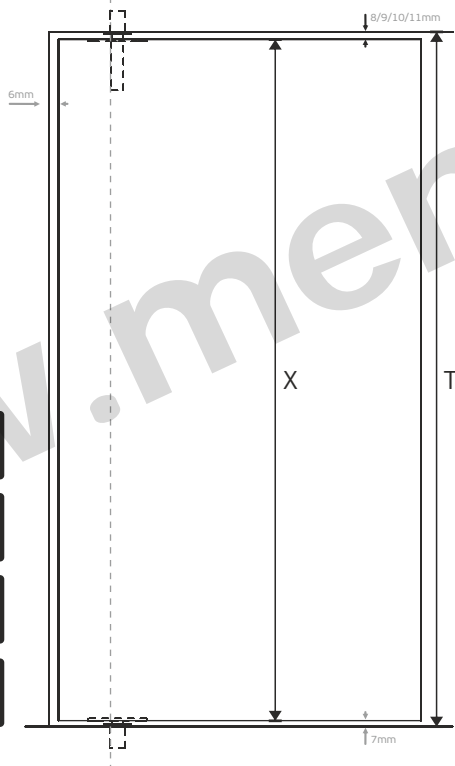

#### Medidas / Dimensions / Dimensiones

185 x 150 x 35 mm

6.0

Data / Date / Data

01.02.2022

Carga máx. / Max. load / Carga max.

65 kg

Espessura porta /  
Door thickness / Espesor de la puerta

35-50mm

Entalhe / Cut / Taladro

- Carga máxima 65kg
- Pivot inferior com esfera
- Pivot superior com eixo articulado
- Eixo com 14mm de diâmetro
- Espessura de portas desde 35mm
- Registo internacional

- Maximum load 65kg
- Bottom pivot with ball
- Top pivot with lever axle
- Shaft with 14mm diameter
- Thickness of doors from 35mm
- International Registration

- 65kg de carga máxima
- Pivote inferior con bola
- Pivote superior con eje pivotante
- Eje con 14mm de diámetro
- Grosor de las puertas de 35mm
- Registro Internacional

- 65kg charge max.
- Pivot inférieur avec boule
- Top pivot avec axe articulé
- Axe avec 14mm de diamètre
- Épaisseur de porte à partir de 35mm
- Registre Internationale