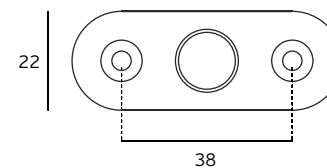

Ficha técnica de produto

Technique product file / Ficha técnica de produto

Data: 01.02.2022

Versão: 6.0

IN.05.208

Dobradiças & Pivots

Hinges & Pivots / Bisagras & Pivotes

ET: 1678 /2016

Documento confidencial / Confidential document / Documento confidencial © JNF 2022 www.jnf.pt

Descrição / Description / Descripción	Giro oculto para portas em madeira de batente ou "VAI-DEM" / Flush hinge for double or single action wooden doors / Pivote oculto para puertas en madera "vai-vén" o de batiente
Versão / Version / Versión	6.0
Data / Date / Data	01.02.2022
Carga máx. / Max. load / Carga max.	65 kg
Espessura porta / Door thickness / Espesor de la puerta	35-50mm
Diâmetro do eixo / Shaft diameter / Diámetro del eje	Ø14mm

Ø35

60

38

60

38