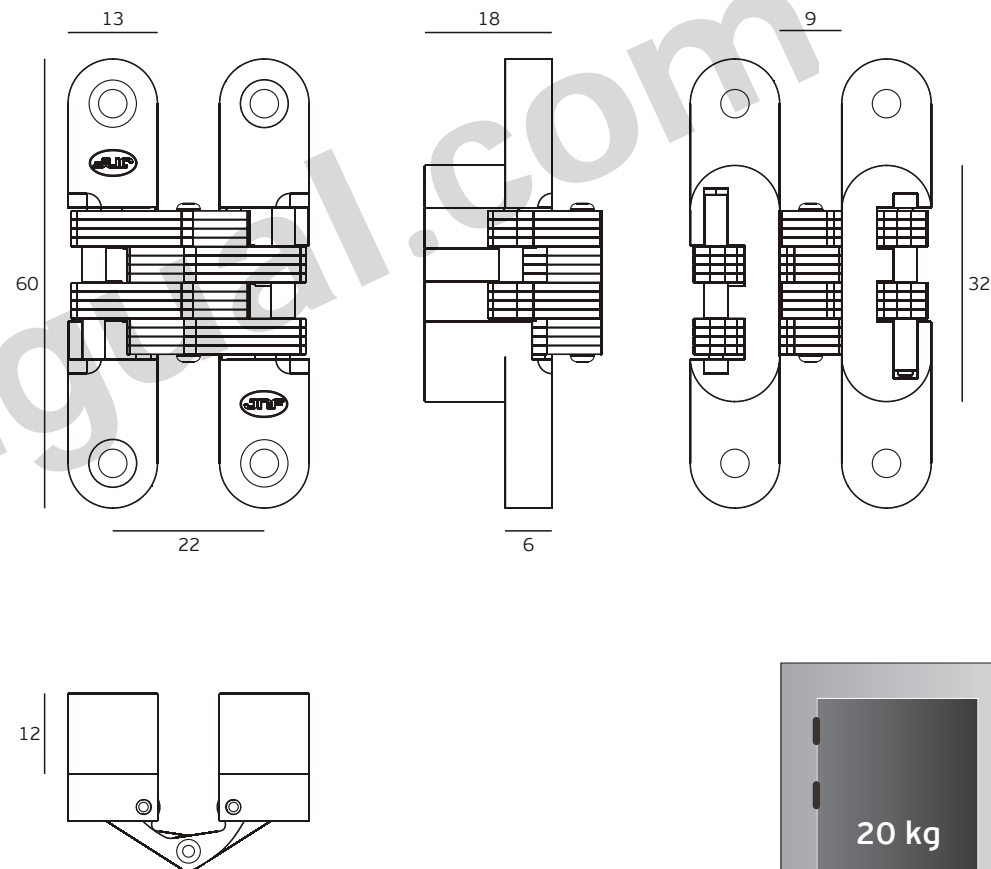

Ficha técnica de produto

Technique product file / Ficha técnica de produto

Data: 17.06.2013

Versão: 4.0

IN.05.051.60

Dobradiças
Hinges / Bisagras

ET: 213 /2007

Documento confidencial / Confidential document / Documento confidencial © JNF 2013 www.jnf.pt

Descrição / Description / Descripción	Dobradiça invisível/ Concealed hinge / Bisagra de embutir		
Versão / Version / Versión	4.0		
Data / Date / Data	17.06.2013		
Material / Material / Material	Aço Inox / stainless Steel / Acero inoxidable - EN 1.4301		
Acabamento / Finish / Acabado	Satinado / Satin / Satin		
Acessórios / Accessories / Accesorios	4 Parafusos / 4 screws / 4 Tornillos - 4x25mm		
Info-Embalagem / Package / Embalage			
Código de Barras /			
Bar code /			
Codigo de barras			
Unidade / Unit / Unidad	1 Un.	2 Un.	200 Un.
Peso / Weight / Peso	0,09 Kg.	0,19 Kg.	19 Kg.
Volume / Volume / Volumen /		72 x 37 x 44 mm	300 x 200 x 240 mm
Embalagem / Package / Embalage	Plástico / Plastic	Caixa / Box / Caja	Caixa / Box / Caja

5 1602686 1109784

5 1602686 1009787

5 1602686 1509782

EN1935 1 3 1 0 1 2 0 2