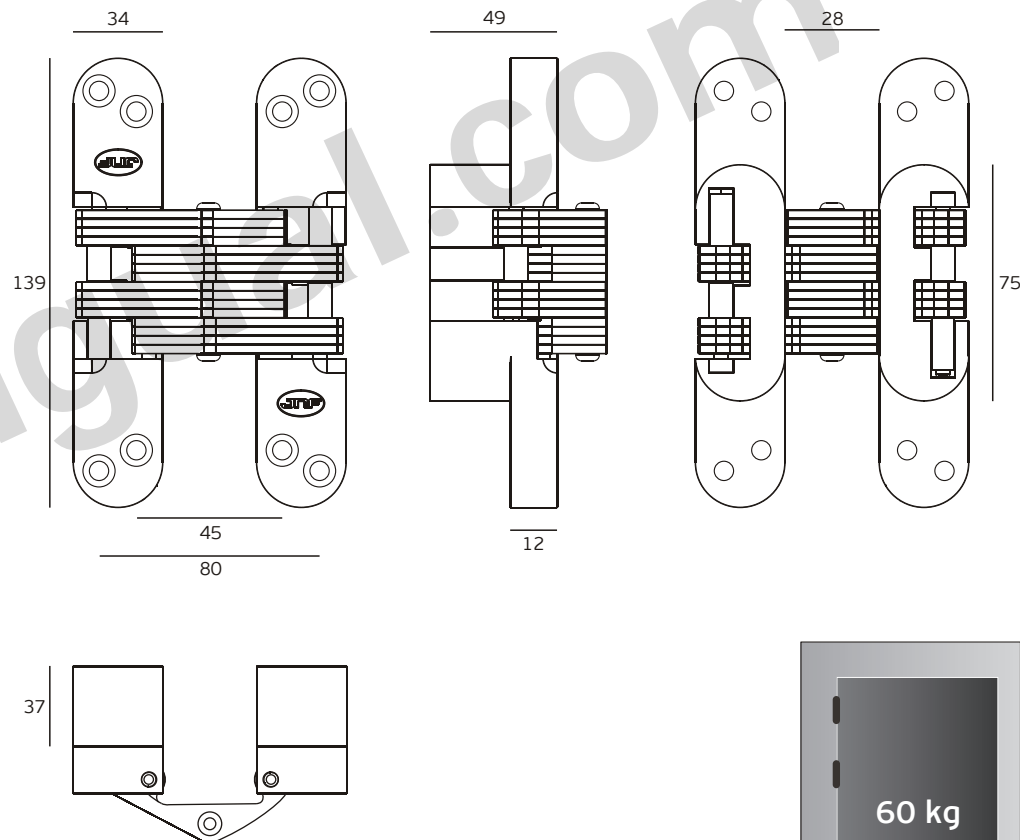

## IN.05.051.139

Dobradiças  
Hinges / Bisagras

ET: 213 /2007

Documento confidencial / Confidential document / Documento confidencial © JNF 2013 www.jnf.pt

<b>Descrição / Description / Descripción</b>	<b>Dobradiça invisível/ Concealed hinge / Bisagra de embutir</b>		
<b>Versão / Version / Versión</b>	<b>4.0</b>		
<b>Data / Date / Data</b>	<b>17.06.2013</b>		
<b>Material / Material / Material</b>	<b>Aço Inox / stainless Steel / Acero inoxidable - EN 1.4301</b>		
<b>Acabamento / Finish / Acabado</b>	<b>Satinado / Satin / Satin</b>		
<b>Acessórios / Accessories / Accesorios</b>	<b>4 Parafusos / 4 screws / 4 Tornillos - 5,5x32mm</b>		
<b>Info-Embalagem / Package / Embalage</b>			
<b>Código de Barras /</b>			
Bar code /			
Codigo de barras			
			
<b>Unidade / Unit / Unidad</b>	<b>1 Un.</b>	<b>2 Un.</b>	<b>20 Un.</b>
<b>Peso / Weight / Peso</b>	<b>1,4 Kg.</b>	<b>3 Kg.</b>	<b>30 Kg.</b>
<b>Volume / Volume / Volumen /</b>		<b>78 x 154 x 102 mm</b>	<b>250 x 320 x 230 mm</b>
<b>Embalagem / Package / Embalage</b>	<b>Plástico / Plastic</b>	<b>Caixa /Box / Caja</b>	<b>Caixa /Box / Caja</b>