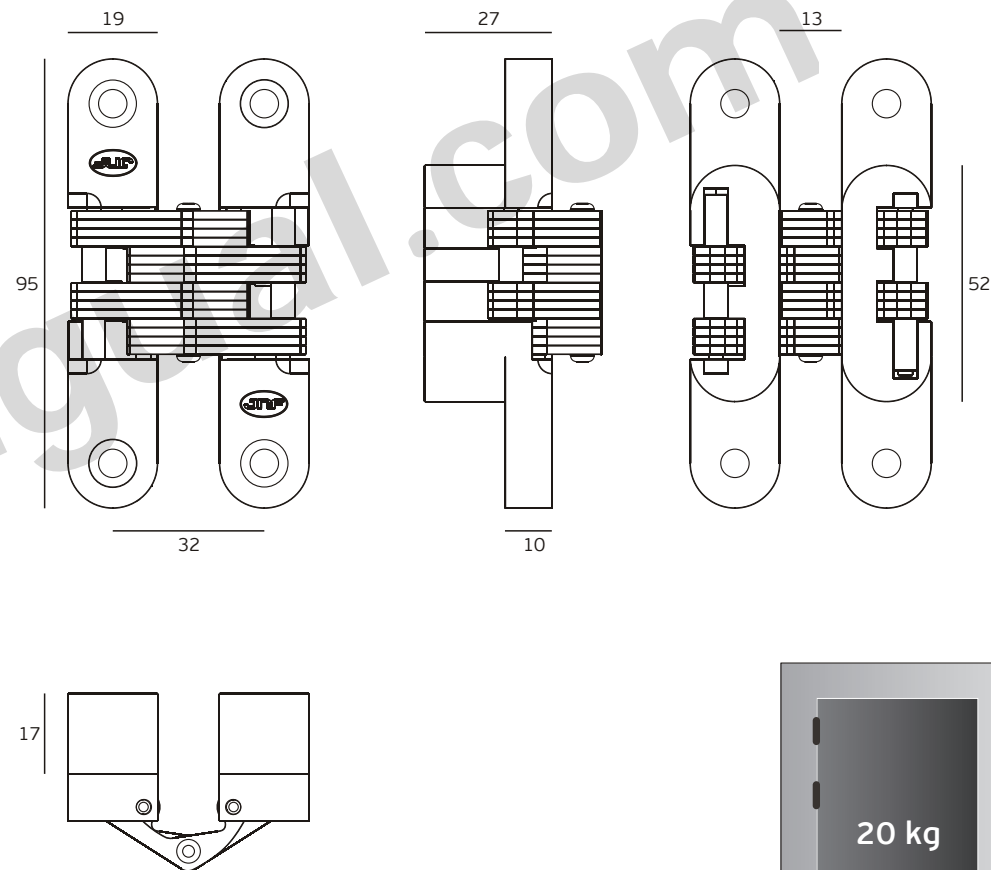

Ficha técnica de produto

Technique product file / Ficha técnica de produto

Data: 17.06.2013

Versão: 4.0

IN.05.051.95

Dobradiças
Hinges / Bisagras

ET: 213 /2007

Documento confidencial / Confidential document / Documento confidencial © JNF 2013 www.jnf.pt

Descrição / Description / Descripción	Dobradiça invisível/ Concealed hinge / Bisagra de embutir		
Versão / Version / Versión	4.0		
Data / Date / Data	17.06.2013		
Material / Material / Material	Aço Inox / stainless Steel / Acero inoxidable - EN 1.4301		
Acabamento / Finish / Acabado	Satinado / Satin / Satin		
Acessórios / Accessories / Accesorios	4 Parafusos / 4 screws / 4 Tornillos - 4,8x25mm		
Info-Embalagem / Package / Embalage			
Código de Barras /			
Bar code /			
Codigo de barras			
Unidade / Unit / Unidad	1 Un.	2 Un.	50 Un.
Peso / Weight / Peso	0,32 Kg.	0,7 Kg.	18 Kg.
Volume / Volume / Volumen /		45 x 104 x 62 mm	250 x 220 x 190 mm
Embalagem / Package / Embalage	Plástico / Plastic	Caixa / Box / Caja	Caixa / Box / Caja

5 1602686 1109791

5 1602686 1009794

5 1602686 4509799

EN1935 2 7 1 0 1 2 0 4