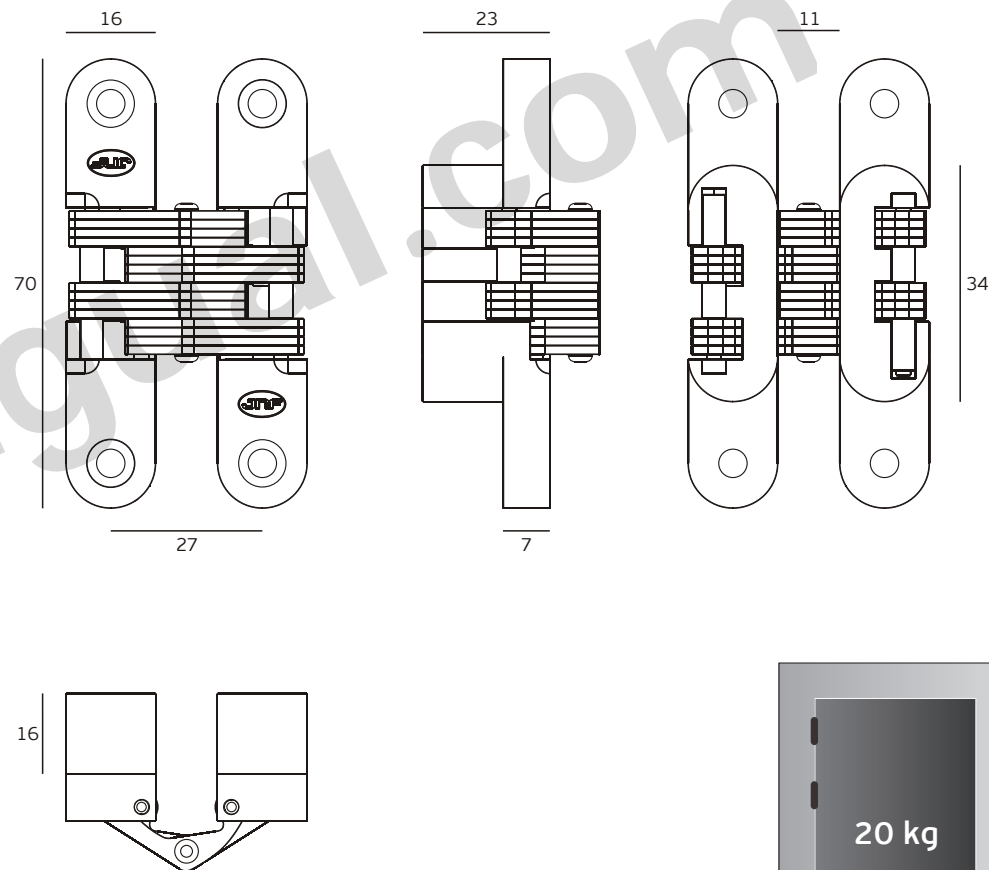

Dobradiça invisível/ Concealed hinge / Bisagra de embutir
4.0
17.06.2013
Aço Inox / stainless Steel / Acero inoxidable - EN 1.4301
Satinado / Satin / Satin
4 Parafusos / 4 screws / 4 Tornillos - 4,2x25mm

516026864108268

516026864008261

516026864508266

1 Un.	2 Un.	100 Un.
0,15 Kg.	0,32 Kg.	16 Kg.
	38 x 82 x 52 mm	180 x 210 x 270 mm
Plástico / Plastic	Caixa / Box / Caja	Caixa / Box / Caja

EN1935 1 4 1 0 1 2 0 3