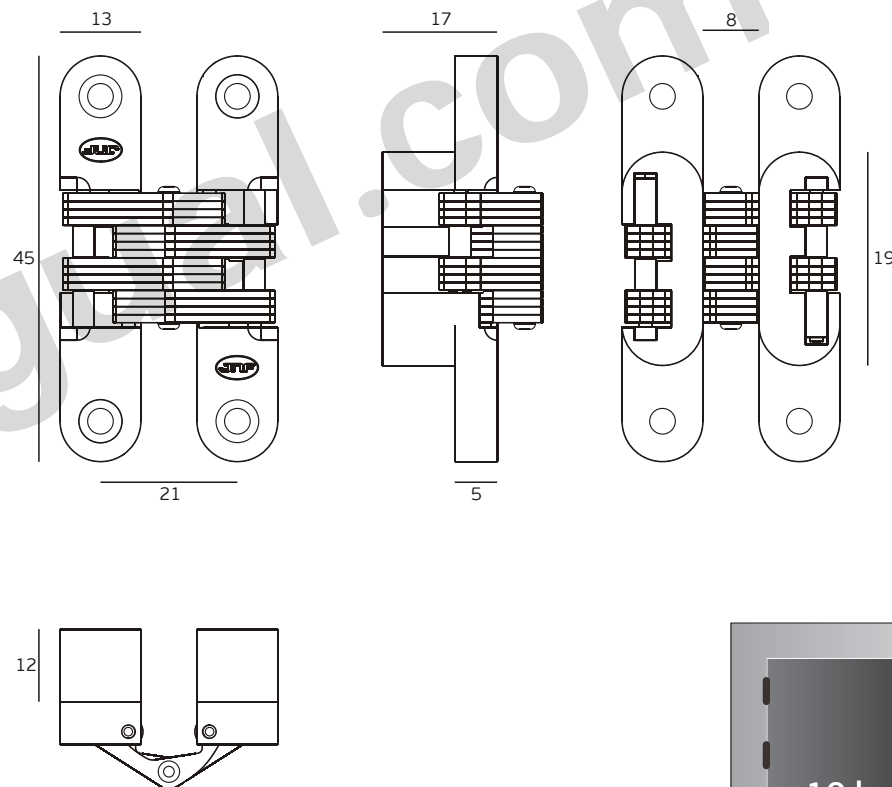

Ficha técnica de produto

Technique product file / Ficha técnica de produto

Data: 17.06.2013

Versão: 4.0

IN.05.051.45

Dobradiças
Hinges / Bisagras

ET: 213 /2007

Documento confidencial / Confidential document / Documento confidencial © JNF 2013 www.jnf.pt

Descrição / Description / Descripción
Versão / Version / Versión.
Data / Date / Data
Material / Material / Material
Acabamento / Finish / Acabado
Acessórios / Accessories / Accesorios
Info-Embalagem / Package / Embalage

Dobradiça invisível/ Concealed hinge / Bisagra de embutir
4.0
17.06.2013
Aço Inox / stainless Steel / Acero inoxidable - EN 1.4301
Satinado / Satin / Satin
4 Parafusos / 4 screws / 4 Tornillos - 3,5x20mm

Código de Barras /
Bar code /
Codigo de barras

5 1602686 1109777

5 1602686 1009770

5 1602686 1509775

Unidade / Unit / Unidad
Peso / Weight / Peso
Volume / Volume / Volumen /
Embalagem / Package / Embalage

1 Un.	2 Un.	200 Un.
0,05 Kg.	0,12 Kg.	12 Kg.
	59 x 33 x 43 mm	245 x 180 x 240 mm
Plástico / Plastic	Caixa / Box / Caja	Caixa / Box / Caja

EN1935 1 3 0 0 1 2 0 1