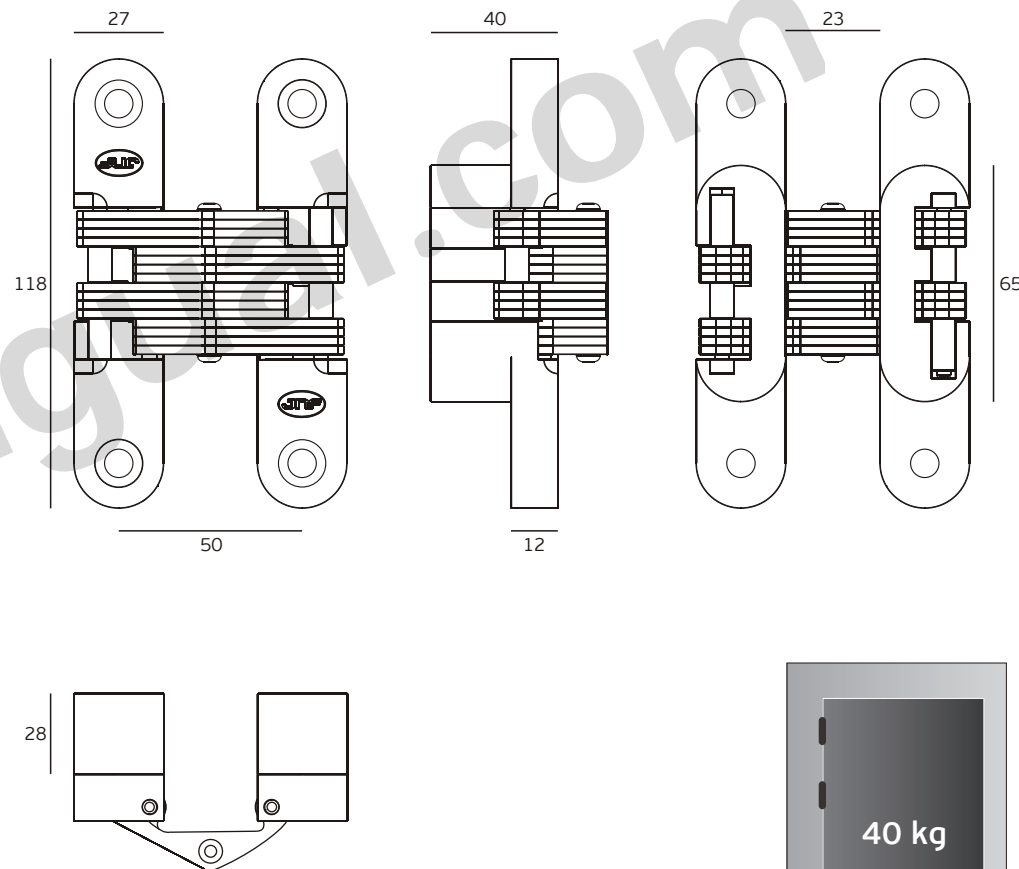

Ficha técnica de produto

Technique product file / Ficha técnica de produto

Data: 17.06.2013

Versão: 4.0

IN.05.051.118

Dobradiças
Hinges / Bisagras

ET: 213 /2007

Documento confidencial / Confidential document / Documento confidencial © JNF 2013 www.jnf.pt

Descrição / Description / Descripción	Dobradiça invisível/ Concealed hinge / Bisagra de embutir		
Versão / Version / Versión	4.0		
Data / Date / Data	17.06.2013		
Material / Material / Material	Aço Inox / stainless Steel / Acero inoxidable - EN 1.4301		
Acabamento / Finish / Acabado	Satinado / Satin / Satin		
Acessórios / Accessories / Accesorios	4 Parafusos / 4 screws / 4 Tornillos - 5,5x32mm		
Info-Embalagem / Package / Embalage			
Código de Barras /			
Bar code /			
Codigo de barras			
Unidade / Unit / Unidad	1 Un.	2 Un.	30 Un.
Peso / Weight / Peso	0,76 Kg.	1,6 Kg.	25 Kg.
Volume / Volume / Volumen /		64 x 132 x 86 mm	150 x 330 x 270 mm
Embalagem / Package / Embalage	Plástico / Plastic	Caixa / Box / Caja	Caixa / Box / Caja

5 16 0 2 6 8 6 4 1 0 8 2 7 5

5 16 0 2 6 8 6 4 0 0 8 2 7 8

5 16 0 2 6 8 6 4 5 0 8 2 7 3

EN1935 2 7 2 0 1 2 0 7