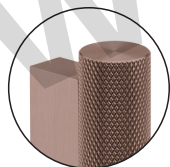

1.0

12.04.2019

Aço Inox / Stainless Steel / Acero inoxidable - EN 1.4301

Satinado / Satin / Satin

2x Parafusos / 2x Screws / 2x Tornillos - M4 x 70mm

Acabamentos especiais/
Special finish / Acabados especiales

TB
Titanium Black

TCH
Titanium Chocolate

TCO
Titanium Copper

TG
Titanium Gold

Ficha técnica de produto

Technique product fle / Ficha técnica de produto

Data: 12.04.2019

Versão: 1.0