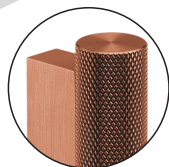

1.0

12.04.2019

Aço Inox / Stainless Steel / Acero inoxidable - EN 1.4301

Satinado / Satin / Satin

2x Parafusos / 2x Screws / 2x Tornillos - M4 x 70mm

Acabamentos especiais/
Special finish / Acabados especiales

TB
Titanium Black

TCH
Titanium Chocolate

TCO
Titanium Copper

TG
Titanium Gold

Ficha técnica de produto

Technique product fle / Ficha técnica de produto

Data: 12.04.2019

Versão: 1.0