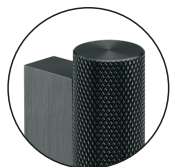

1.0

12.04.2019

Aço Inox / Stainless Steel / Acero inoxidable - EN 1.4301

Satinado / Satin / Satin

2x Parafusos / 2x Screws / 2x Tornillos - M4 x 70mm

Acabamentos especiais/
Special finish / Acabados especiales

TB
Titanium Black

TCH
Titanium Chocolate

TCO
Titanium Copper

TG
Titanium Gold

Ficha técnica de produto

Technique product fle / Ficha técnica de produto

Data: 12.04.2019

Versão: 1.0