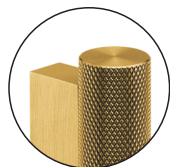

1.0

12.04.2019

Aço Inox / Stainless Steel / Acero inoxidable - EN 1.4301

Satinado / Satin / Satin

2x Parafusos / 2x Screws / 2x Tornillos - M4 x 70mm

Acabamentos especiais/
Special finish / Acabados especiales

TB
Titanium Black

TCH
Titanium Chocolate

TCO
Titanium Copper

TG
Titanium Gold

Ficha técnica de produto

Technique product fle / Ficha técnica de produto

Data: 12.04.2019

Versão: 1.0