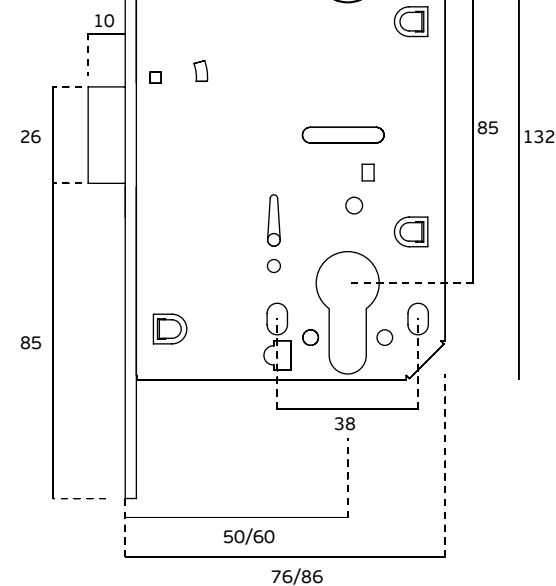

Ficha técnica do produto

Datasheet / Ficha técnica del producto

Data: 04.11.2020

Versão: 3.0

IN.20.835

Fechaduras/
Locks/ Cerraduras

ET:2002/2017

Documento confidencial / Confidential document / Documento confidencial @ JNF 2020 www.jnf.pt

Descrição / Description / Descripción

Fechadura de embutir magnética, para cilindro europeu.

Indicada para portas com uso médio /
Magnetic mortise door lock, for european cylinder.

Recommened for medium use doors /
Cerradura magnética para bombillo europeo.
Indicada para puertas con uso mediano

Versão / Version / Versión

3.0

Data / Date / Data

04.11.2020

Ajuste de folga
Gal adjustment
Ajuste de holgura

15,5

17

196

3

14