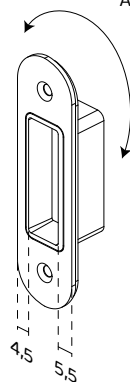

Peso/ Weight/ Peso

0,450 kg

Medidas/ Dimensions/ Dimensiones

200 x 90 x 25mm

Embalagem/ Package/ Embalaje

Caixa / Box / Caja

5 602686 1560189

40 Un.

Indicada para portas com uso médio /
Magnetic mortise door lock, for european cylinder.

Recommened for medium use doors /
Cerradura magnética para bombillo europeo.
Indicada para puertas con uso mediano

Versão / Version / Versión

3.0

Data / Date / Data

04.11.2020

Ajuste de folga
Gal adjustment
Ajuste de holgura

15,5

17

196