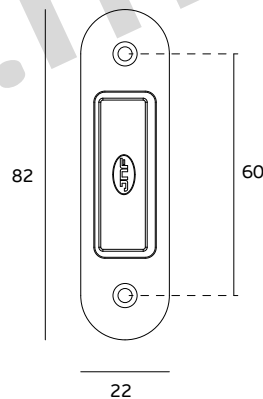

Descrição / Description / Descripción

Fechadura de embutir magnética, para cilindro europeu.
Indicada para portas com uso médio /
Magnetic mortise door lock, for european cylinder.
Recommened for medium use doors /
Cerradura magnética para bombillo europeo.
Indicada para puertas con uso mediano

Código de barras/
Bar code/
Código de barras

IN.20.835.50

5 602686 060184

1 Un.

Unidade/ Unit/ Unidad

Peso/ Weight/ Peso

0,420 kg

Medidas/ Dimensions/ Dimensiones

Peso/ Weight/ Peso

0,450 kg

Medidas/ Dimensions/ Dimensiones

200 x 90 x 25mm

Embalagem/ Package/ Embalaje

Caixa / Box / Caja

5 602686 1560189

40 Un.

Versão / Version / Versión

3.0

Data / Date / Data

04.11.2020

Ajuste de folga
Gal adjustment
Ajuste de holgura

15,5

17

196