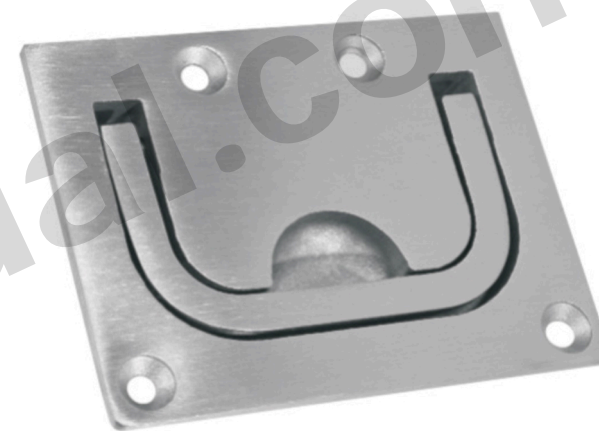

Ficha técnica de produto

Technique product file / Ficha técnica de produto

Data: 09.05.2017

Versão: 2.0

IN.16.103

Ferragens de mobiliário /
Furniture hardware / Herrajes para mueble

ET: 308/2008

Documento confidencial / Confidential document / Documento confidencial © JNF 2017 www.jnf.pt

Descrição / Description / Descripción

Versão / Version / Versión

Data / Date / Data

Material / Material / Material

Acabamento / Finish / Acabado

Acessórios / Accessories / Accesorios

Info. Embalagem / Package / Embalage

Código de Barras /

Bar code /

Codigo de barras

Unidade / Unit / Unidad

Peso / Weight / Peso

Medidas / Dimensions / Dimensiones

Embalagem / Package / Embalage

Concha de embutir / Concealed flush handle / Cazoleta de embutir

2.0

09.05.2017

Aço Inox / stainless Steel / Acero inoxidable - EN 1.4301

Satinado / Satin / Satin

4 Parafusos / 4 Screws / 4 Tornillos - 4x18mm

5160268611176591

5160268610176521

1 Un.

0,140 Kg

78 x 59 x 10 mm

Plástico / Plastic

12 Un.

2,410 Kg

175 x 165 x 55 mm

CA102