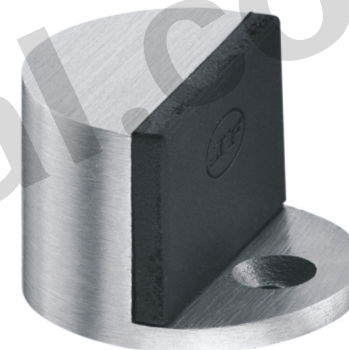

Ficha técnica de produto

Technique product file / Ficha técnica de produto

Data: 06.02.2018

Versão: 2.0

IN.13.005

Batentes

Door stoppers / Topes de puerta

ET: 1590 /2015

Documento confidencial / Confidential document / Documento confidencial © JNF 2018 www.jnf.pt

Descrição / Description / Descripción	Batente de chão / Door stopper / Tope de puerta		
Versão / Version / Versión	2.0		
Data / Date / Data	06.02.2018		
Material / Material / Material	Aço Inox / stainless Steel / Acero inoxidable - EN 1.4301		
Acabamento / Finish / Acabado	Borracha / Rubber / Goma		
Acessórios / Accessories / Accesorios	Satinado / Satin / Satin		
	1 Parafuso / 1 Screw / 1 Tornillo - 4x30mm		
	1 Bucha de Nylon / 1 Nylon plug / 1 Tarugo de Nylon		
Info. Embalagem / Package / Embalage			
Código de Barras /			
Bar code /			
Codigo de barras			
Unidade / Unit / Unidad	1 Un.	20 Un.	200 Un.
Peso / Weight / Peso	0,035 Kg	0,7 Kg	7 Kg
Medidas / Dimensions / Dimensiones	-	180 x 130 x 40 mm	280 x 190 x 215 mm
Embalagem / Package / Embalage	Plástico/ Plastic	CA254	Caixa / Box / Caja

5 602686 132485

5 602686 032488

5 602686 532483

Ficha técnica de produto
Technique product file / Ficha técnica de produto
Data: 06.02.2018 Versão: 2.0

IN.13.005
Batentes
Door stoppers / Topes de puerta

ET: 1590 /2015