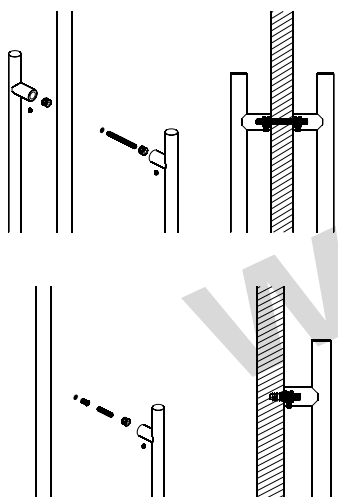

Descrição / Description / Descripción

Versão / Version / Versión.

Data / Date / Data

Material / Material / Material

Acabamento / Finish / Acabado

Asa de porta / Pull handle / Manillone de puerta.

1.0

20.05.2019

Aço Inox / stainless Steel / Acero inoxidable - EN 1.4301

Satinado / Satin / Satin.

IN.08.MFU INCLUDED

Jogo Universal de adaptadores para asa dupla ou simples. Permite fazer uma asa dupla ou duas simples / Universal Set of fittings for back to back handles or single. Allows to make one back to back set or two simple handles / Juego universal de adaptadores para manillon doble o simples. Permite hacer un manillon doble o dos simples.

IN.08.MFU.DV

Jogo de adaptadores para asa dupla para porta de vidro. Para portas de vidro com espessura até 30mm. Aplicável em asas com base redonda / Set of fittings for glass doors with back to back fixing. For glass doors with thickness till 30mm. Applicable in pull handles with round base / Juego de adaptadores para manillon double para puertas de cristal. Para puertas de cristal con espesor hasta 30mm. Aplicable en manillones con base redonda.