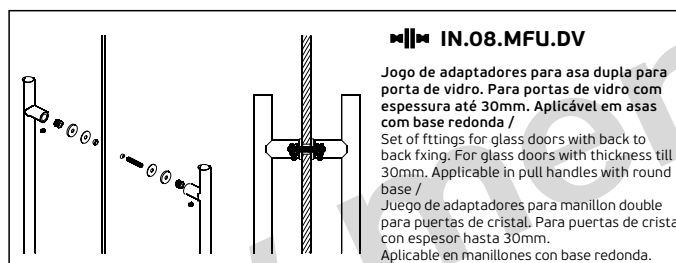

Ficha técnica de produto

Technique product file / Ficha técnica de produto

Data: 20.05.2019

Versão: 1.0

IN.07.287.D

Asas de porta e acessórios/

Pull handles and accessories / Manillones de puerta y accesorios.

ET: 251 /2007

Documento confidencial / Confidential document / Documento confidencial © JNF 2019 www.jnf.pt

Descrição / Description / Descripción

Versão / Version / Versión.

Data / Date / Data

Material / Material / Material

Acabamento / Finish / Acabado

Asa de porta / Pull handle / Manillone de puerta.

1.0

20.05.2019

Aço Inox / stainless Steel / Acero inoxidable - EN 1.4301

Satinado / Satin / Satin.

IN.08.MFU INCLUDED

Jogo Universal de adaptadores para asa dupla ou simples. Permite fazer uma asa dupla ou duas simples / Universal Set of fittings for back to back handles or single. Allows to make one back to back set or two simple handles / Juego universal de adaptadores para manillon doble o simples. Permite hacer un manillon doble o dos simples.

IN.08.MFU.DV

Jogo de adaptadores para asa dupla para porta de vidro. Para portas de vidro com espessura até 30mm. Aplicável em asas com base redonda / Set of fittings for glass doors with back to back fixing. For glass doors with thickness till 30mm. Applicable in pull handles with round base / Juego de adaptadores para manillon double para puertas de cristal. Para puertas de cristal con espesor hasta 30mm. Aplicable en manillones con base redonda.