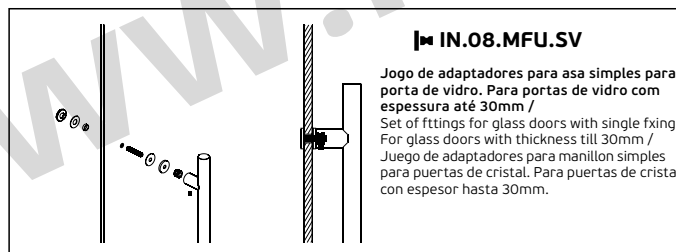

IN.08.MFU.SV

Jogo de adaptadores para asa simples para porta de vidro. Para portas de vidro com espessura até 30mm / Set of fittings for glass doors with single fixing. For glass doors with thickness till 30mm / Juego de adaptadores para manillon simples para puertas de cristal. Para puertas de cristal con espesor hasta 30mm.