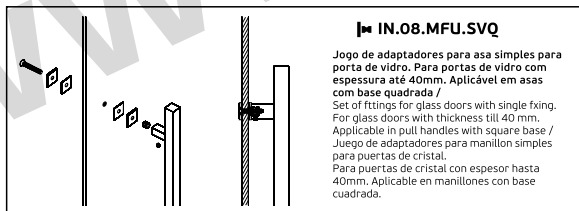

IN.08.MFU.SVQ