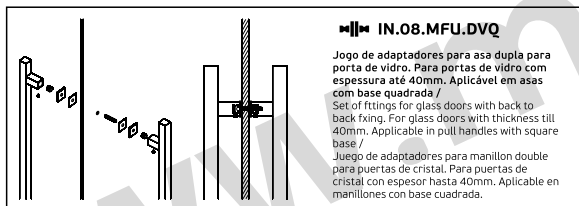

IN.08.MFU.DVQ