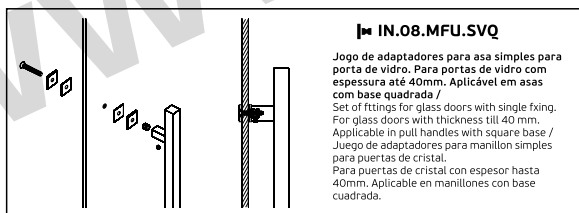

IN.08.MFU.SVQ

Set of fittings for glass doors with single fixing. For glass doors with thickness till 40mm. Applicable in pull handles with square base /