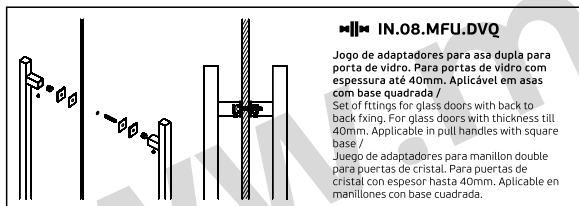

IN.08.MFU.DVQ