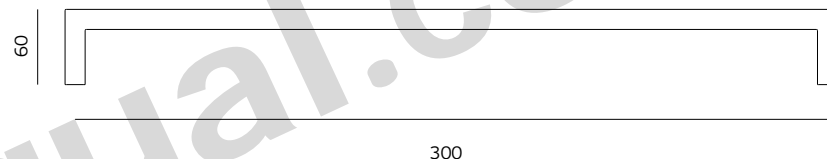

IN.08.MFU.SVQ

Set of fittings for glass doors with single fixing. For glass doors with thickness till 40mm. Applicable in pull handles with square base /