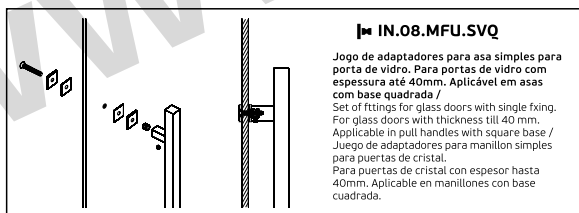

IN.08.MFU.SVQ

Set of fittings for glass doors with single fixing. For glass doors with thickness till 40mm. Applicable in pull handles with square base /