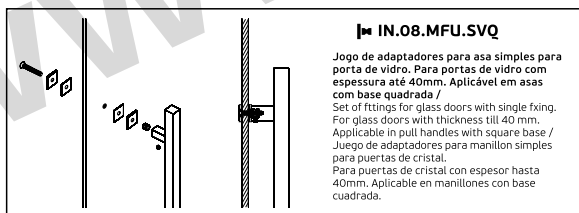

IN.08.MFU.SVQ