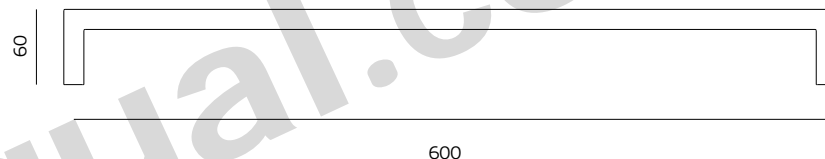

Ficha técnica de produto

Technique product file / Ficha técnica de produto

Data: 12.09.2018

Versão: 3.0

IN.07.200.D.16.600

Asas de porta e acessórios/

Pull handles and accessories / Manillones de puerta y accesorios.

ET: 475 /2009

Documento confidencial / Confidential document / Documento confidencial © JNF 2018 www.jnf.pt

Descrição / Description / Descripción	Asa de porta / Pull handle / Manillone de puerta
Versão / Version / Versión	3.0
Data / Date / Data	12.09.2018
Material / Material / Material	Aço Inox / stainless Steel / Acero inoxidable - EN 1.4301
Acabamento / Finish / Acabado	Satinado / Satin / Satin
Info. Embalagem / Package / Embalaje	
Código de Barras /	
Bar code /	
Codigo de barras	
Unidade / Unit / Unidad	1 Par/ Pair
Embalagem / Package / Embalaje	Caixa / box / Caja
	20 Pares/ Pairs
	Caixa / box / Caja

5 1602686 1014095

5 1602686 1514090

600

16x16

IN.08.MFU INCLUDED

Jogo Universal de adaptadores para asa dupla ou simples. Permite fazer uma asa dupla ou duas simples /

Juego universal de adaptadores para manillon doble o simples. Permite hacer un manillon doble o dos simples.