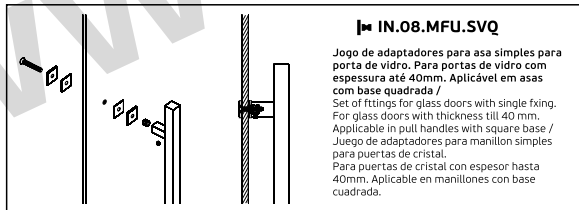

IN.08.MFU.SVQ