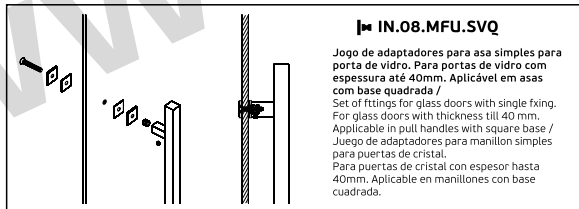

IN.08.MFU.SVQ

Set of fittings for glass doors with single fixing. For glass doors with thickness till 40mm. Applicable in pull handles with square base /