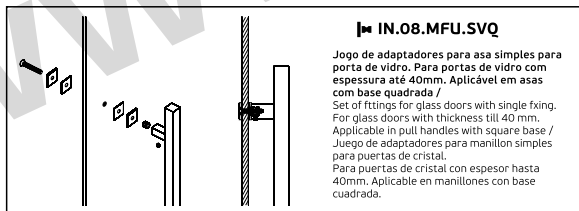

IN.08.MFU.SVQ