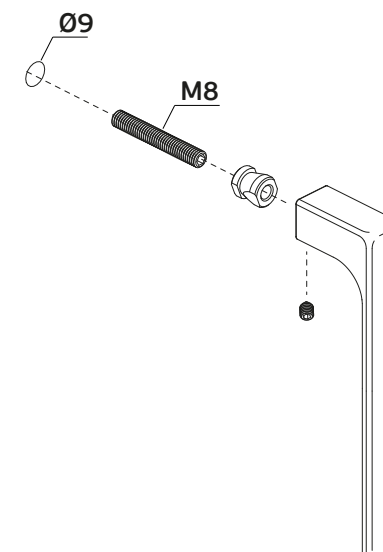

Asa de porta dupla / Double pull handle / Manillon doble de puerta

Versão / Version / Versión

1.0

Data / Date / Data

09.08.2021

Madeira/ Wood/ Madera

Asa simples / Single handle / Manillon simple

Madeira/ Wood/ Madera

Asa Dupla / Double handle / Manillon Doble

IMPORTANT

Ficha técnica do produto

Datasheet / Ficha técnica del producto

Data: 09.08.2021

Versão: 1.0

IN.07.178.D

Asas de porta/
Pull handles/ Manillones de puerta