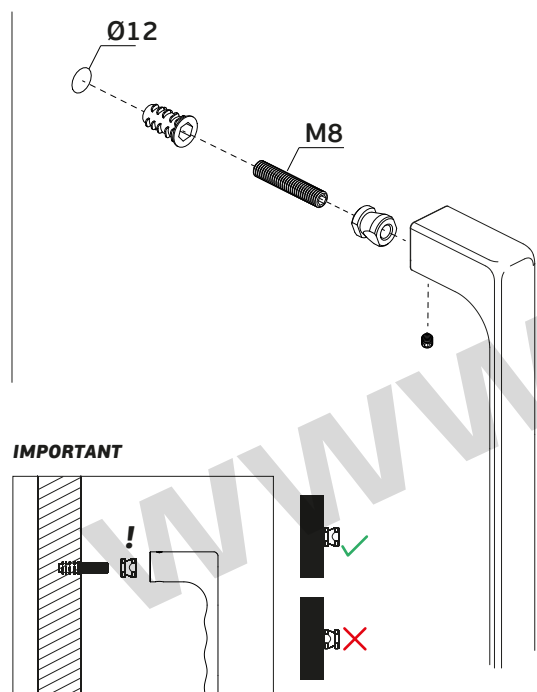

Asa de porta dupla / Double pull handle / Manillon doble de puerta

Versão / Version / Versión

1.0

Data / Date / Data

09.08.2021

Madeira/ Wood/ Madera

Asa simples / Single handle / Manillon simple

Madeira/ Wood/ Madera

Asa Dupla / Double handle / Manillon Doble

IMPORTANT

Ficha técnica do produto

Datasheet / Ficha técnica del producto

Data: 09.08.2021

Versão: 1.0

IN.07.178.D

Asas de porta/
Pull handles/ Manillones de puerta