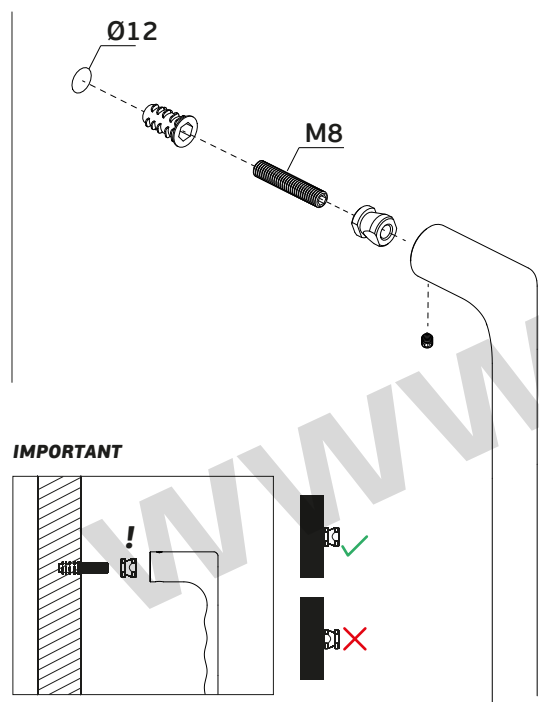

Asa de porta dupla / Double pull handle / Manillon doble de puerta

Versão / Version / Versión

1.0

Data / Date / Data

09.08.2021

Ficha técnica do produto

Datasheet / Ficha técnica del producto

Data: 09.08.2021

Versão: 1.0

IN.07.177.D

Asas de porta/
Pull handles/ Manillones de puerta

ET:3517/2021

Documento confidencial / Confidential document / Documento confidencial @ JNF 2021 www.jnf.pt

Descrição / Description / Descripción	Asa de porta dupla / Double pull handle / Manillon doble de puerta
Versão / Version / Versión	1.0
Data / Date / Data	09.08.2021

Madeira/ Wood/ Madera

Asa simples / Single handle / Manillon simple

Madeira/ Wood/ Madera

Asa Dupla / Double handle / Manillon Doble

IMPORTANT

Ficha técnica do produto

Datasheet / Ficha técnica del producto