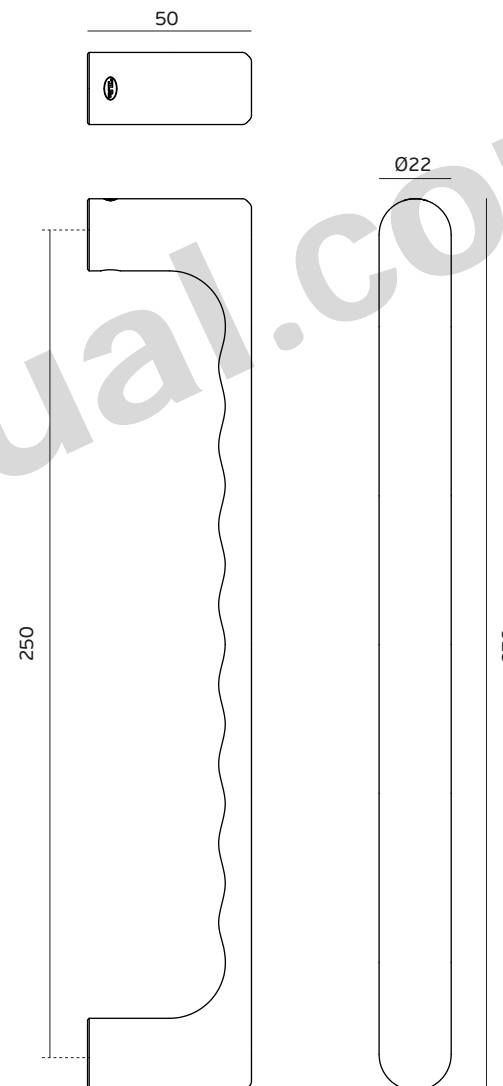

5 1602686 1061211

5 1602686 1561216

Unidade/ Unit/ Unidad
Peso/ Weight/ Peso
Medidas/ Dimensions/ Dimensiones
Embalagem/ Package/ Embalage

1 Pr.
1,12 Kg
290 x 120 x 30mm
CA846
20 Prs.
23 Kg
310 x 260 x 330mm
Cartão/ Carton

Asa de porta dupla / Double pull handle / Manillon doble de puerta

Versão / Version / Versión

1.0

Data / Date / Data

09.08.2021

Ficha técnica do produto

Datasheet / Ficha técnica del producto

Data: 09.08.2021