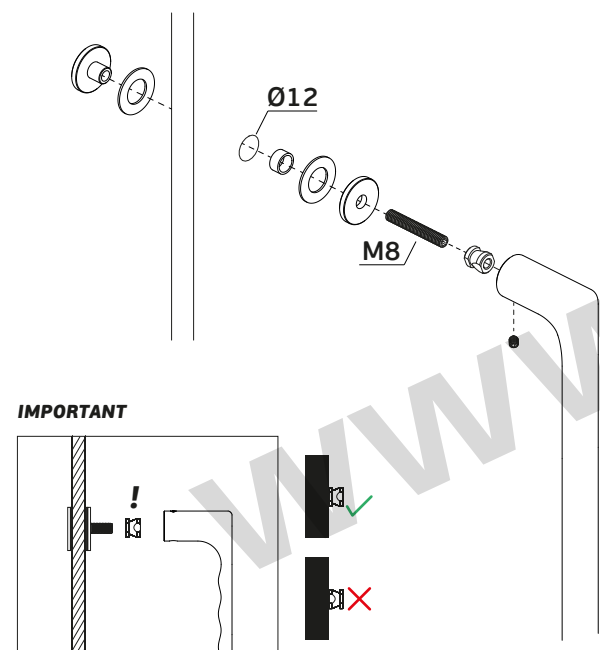

Versão: 1.0

IN.07.177.D

Asas de porta/
Pull handles/ Manillones de puerta

ET:3517/2021

Documento confidencial / Confidential document / Documento confidencial @ JNF 2021 www.jnf.pt

Descrição / Description / Descripción	Asa de porta dupla / Double pull handle / Manillon doble de puerta
Versão / Version / Versión	1.0
Data / Date / Data	09.08.2021

Data: 09.08.2021

Versão: 1.0

IN.07.177.D

Asas de porta/
Pull handles/ Manillones de puerta

ET:3517/2021

Documento confidencial / Confidential document / Documento confidencial @ JNF 2021 www.jnf.pt

Descrição / Description / Descripción

Asa de porta dupla / Double pull handle / Manillon doble de puerta

Versão / Version / Versión

1.0

Data / Date / Data

09.08.2021

Vidro/ Glass/ Cristal - IN.08.MFU.SV.25

Asa simples / Single handle / Manillon simple

OPCIONAL/ OPTIONAL - NÃO INCLUÍDO/ NOT INCLUDED

Vidro/ Glass/ Cristal - IN.08.MFU.DV.25

Asa Dupla / Double handle / Manillon Doble

OPCIONAL/ OPTIONAL - NÃO INCLUÍDO/ NOT INCLUDED