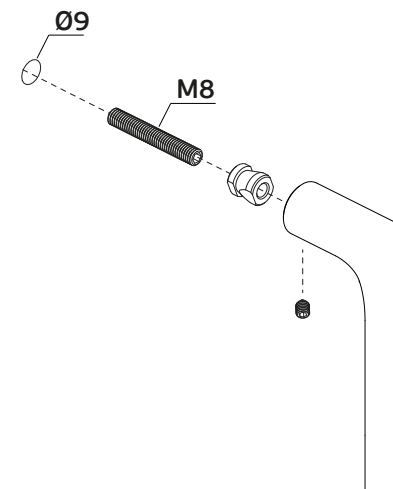

Versão: 1.0

IN.07.177.D

Asas de porta/
Pull handles/ Manillones de puerta

ET:3517/2021

Documento confidencial / Confidential document / Documento confidencial @ JNF 2021 www.jnf.pt

Descrição / Description / Descripción	Asa de porta dupla / Double pull handle / Manillon doble de puerta
Versão / Version / Versión	1.0
Data / Date / Data	09.08.2021

Madeira/ Wood/ Madera

Asa simples / Single handle / Manillon simple

Madeira/ Wood/ Madera

Asa Dupla / Double handle / Manillon Doble

IMPORTANT

Ficha técnica do produto

Datasheet / Ficha técnica del producto

Data: 09.08.2021

Versão: 1.0

IN.07.177.D

Asas de porta/
Pull handles/ Manillones de puerta

ET:3517/2021

Documento confidencial / Confidential document / Documento confidencial @ JNF 2021 www.jnf.pt

Descrição / Description / Descripción