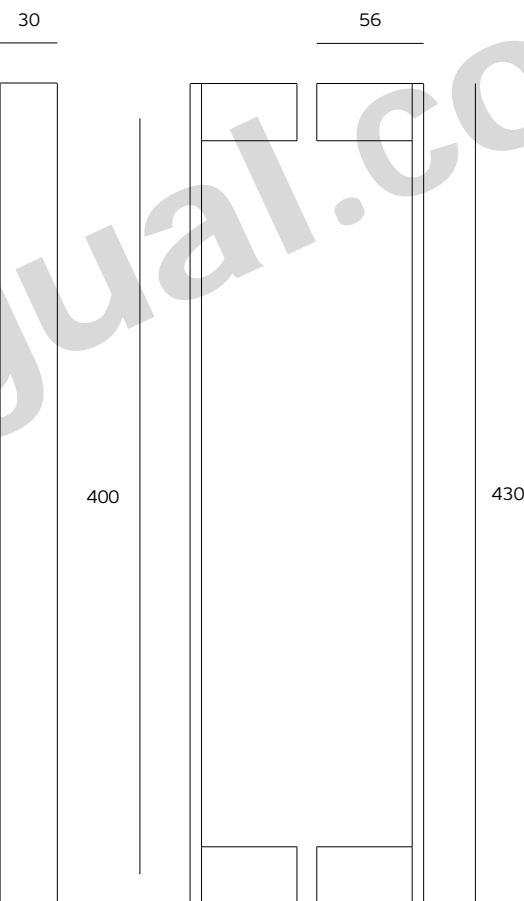

Descrição / Description / Descripción

Versão / Version / Versión

Data / Date / Data

Asa de porta dupla / Double door handle / Manillone de puerta doble

3.0

11.09.2018

IN.08.MFU INCLUDED

Jogo Universal de adaptadores para asa dupla ou simples. Permite fazer uma asa dupla ou duas simples /

FURAÇÃO / GLASS CUT / TALADRO EN CRISTAL

Ø12