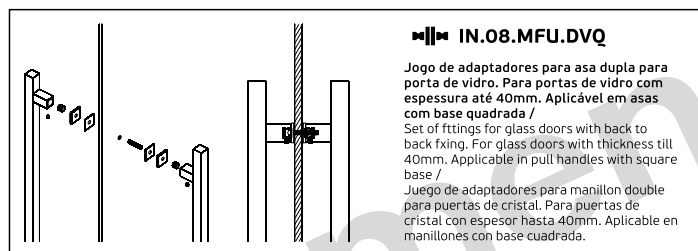

Ficha técnica de produto

Technique product fle / Ficha técnica de produto

Data: 11.09.2018

Versão: 3.0

IN.07.153.D

Asas de porta

Pull handles / Manillones de puerta

ET: 1046 / 2009

Documento confidencial / Confidential document / Documento confidencial © JNF 2018 www.jnf.pt

Descrição / Description / Descripción

Versão / Version / Versión

Data / Date / Data

Asa de porta dupla / Double door handle / Manillone de puerta doble

3.0

11.09.2018

IN.08.MFU INCLUDED

Jogo Universal de adaptadores para asa dupla ou simples. Permite fazer uma asa dupla ou duas simples /

Universal Set of fittings for back to back handles or single. Allows to make one back to back set or two simple handles /

Juego universal de adaptadores para manillon doble o simples. Permite hacer un manillon doble o dos simples.

FURAÇÃO / GLASS CUT / TALADRO EN CRISTAL

Ø12