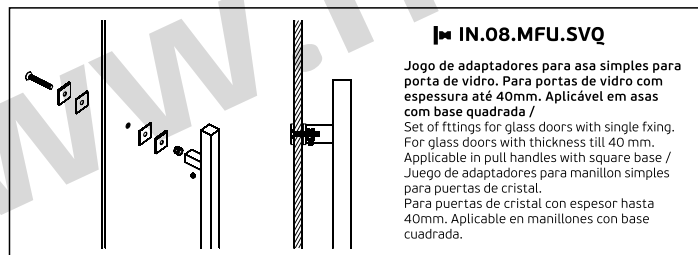

Ficha técnica de produto

Technique product fle / Ficha técnica de produto

Data: 11.09.2018

Versão: 3.0

IN.07.153.D

Asas de porta

Pull handles / Manillones de puerta

ET: 1046 / 2009

Documento confidencial / Confidential document / Documento confidencial © JNF 2018 www.jnf.pt

Descrição / Description / Descripción

Versão / Version / Versión

Data / Date / Data

Asa de porta dupla / Double door handle / Manillone de puerta doble

3.0

11.09.2018

IN.08.MFU INCLUDED

Jogo Universal de adaptadores para asa dupla ou simples. Permite fazer uma asa dupla ou duas simples /

Universal Set of fittings for back to back handles or single. Allows to make one back to back set or two simple handles /

Juego universal de adaptadores para manillon doble o simples. Permite hacer un manillon doble o dos simples.

FURAÇÃO / GLASS CUT / TALADRO EN CRISTAL

Ø12