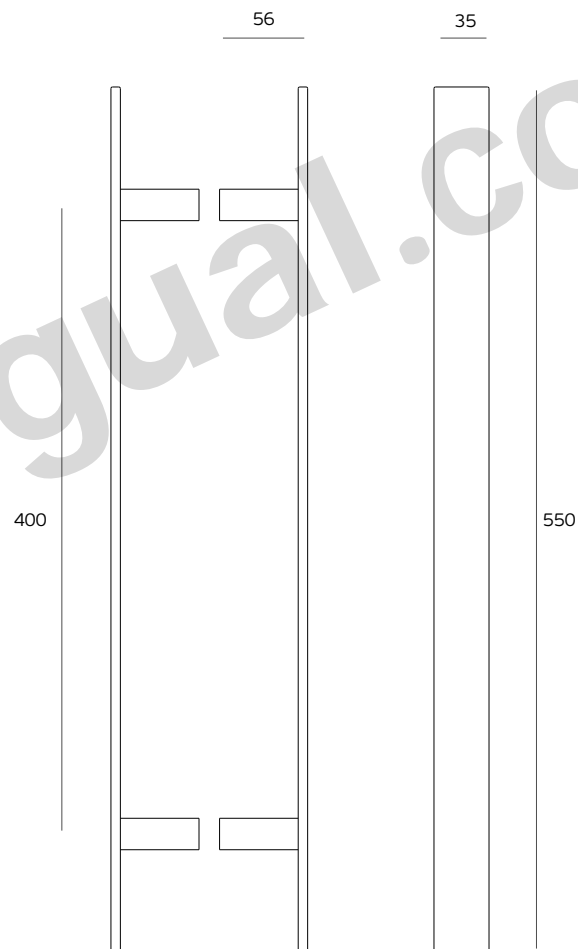

Ficha técnica de produto

Technique product file / Ficha técnica de produto

Data: 11.09.2018

Versão: 2.0

IN.07.143.D

Asas de porta e acessórios/

Pull handles and accessories / Manillones de puerta y accesorios.

ET: 1066 /2012

Documento confidencial / Confidential document / Documento confidencial © JNF 2018 www.jnf.pt

Descrição / Description / Descripción

Versão / Version / Versión

Data / Date / Data

Material / Material / Material

Acabamento / Finish / Acabado

Asa de porta / Pull handle / Manillone de puerta.

2.0

11.09.2018

Aço Inox / stainless Steel / Acero inoxidable - EN 1.4301

Satinado / Satin / Satin.

IN.08.MFU INCLUDED

Jogo Universal de adaptadores para asa dupla ou simples. Permite fazer uma asa dupla ou duas simples /

Universal Set of fittings for back to back handles or single. Allows to make one back to back set or two simple handles /

Juego universal de adaptadores para manillon doble o simples. Permite hacer un manillon doble o dos simples.

IN.08.MFU.DV

Jogo de adaptadores para asa dupla para porta de vidro. Para portas de vidro com espessura até 30mm. Aplicável em asas com base redonda /

Set of fittings for glass doors with back to back fixing. For glass doors with thickness till 30mm. Applicable in pull handles with round base /

Juego de adaptadores para manillon double para puertas de cristal. Para puertas de cristal con espesor hasta 30mm. Aplicable en manillones con base redonda.

IN.08.MFU.SV

Jogo de adaptadores para asa simples para porta de vidro. Para portas de vidro com espessura até 30mm /

Set of fittings for glass doors with single fixing. For glass doors with thickness till 30mm /

Juego de adaptadores para manillon simples para puertas de cristal. Para puertas de cristal con espesor hasta 30mm.

FURAÇÃO / GLASS CUT / TALADRO EN CRISTAL