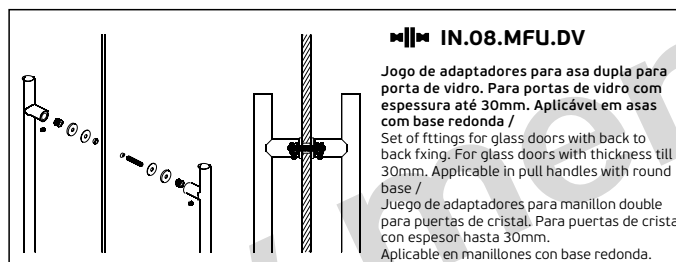

Ficha técnica de produto

Technique product file / Ficha técnica de produto

Data: 11.09.2018

Versão: 2.0

IN.07.143.D

Asas de porta e acessórios/

Pull handles and accessories / Manillones de puerta y accesorios.

ET: 1066 /2012

Documento confidencial / Confidential document / Documento confidencial © JNF 2018 www.jnf.pt

Descrição / Description / Descripción

Versão / Version / Versión

Data / Date / Data

Material / Material / Material

Acabamento / Finish / Acabado

Asa de porta / Pull handle / Manillone de puerta.

2.0

11.09.2018

Aço Inox / stainless Steel / Acero inoxidable - EN 1.4301

Satinado / Satin / Satin.

IN.08.MFU INCLUDED

Jogo Universal de adaptadores para asa dupla ou simples. Permite fazer uma asa dupla ou duas simples /

Universal Set of fittings for back to back handles or single. Allows to make one back to back set or two simple handles /

Juego universal de adaptadores para manillon doble o simples. Permite hacer un manillon doble o dos simples.

IN.08.MFU.DV

Jogo de adaptadores para asa dupla para porta de vidro. Para portas de vidro com espessura até 30mm. Aplicável em asas com base redonda /

Set of fittings for glass doors with back to back fixing. For glass doors with thickness till 30mm. Applicable in pull handles with round base /

Juego de adaptadores para manillon double para puertas de cristal. Para puertas de cristal con espesor hasta 30mm. Aplicable en manillones con base redonda.