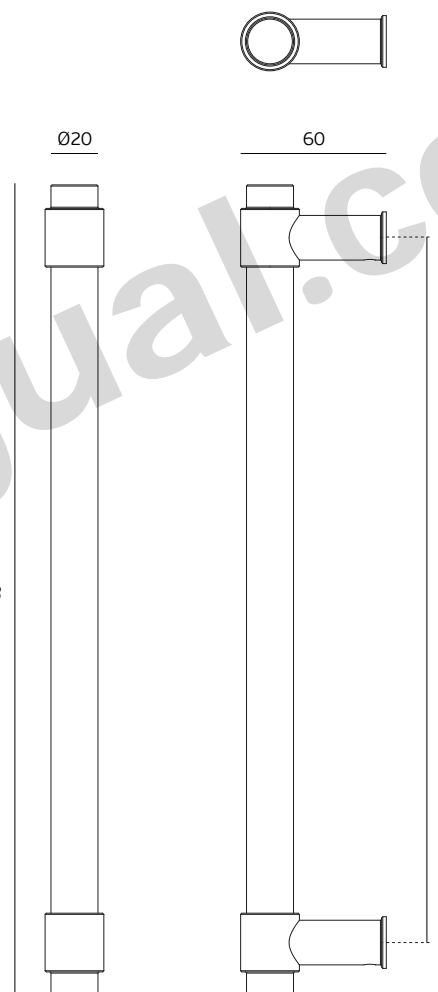

Info. Embalagem / Package / Embalage

Código de barras/ Bar code/ Código de barras	IN.07.123.D.300
	5 602686 020423

Unidade/ Unit/ Unidad	1 Pr.
Peso/ Weight/ Peso	1,4 kg
Medidas/ Dimensions/ Dimensiones	105 x 415 x 30mm
Embalagem/ Package/ Embalage	CA369

Código de barras/ Bar code/ Código de barras	IN.07.123.D.600
	5 602686 020430

Unidade/ Unit/ Unidad	1 Pr.
Peso/ Weight/ Peso	2 kg
Medidas/ Dimensions/ Dimensiones	Ø95 x 685mm
Embalagem/ Package/ Embalage	Cartão/ Carton

Código de barras/ Bar code/ Código de barras	IN.07.123.D.900
	5 602686 020447

Unidade/ Unit/ Unidad	1 Pr.
Peso/ Weight/ Peso	2,45 kg
Medidas/ Dimensions/ Dimensiones	Ø95 x 1000mm
Embalagem/ Package/ Embalage	Cartão/ Carton