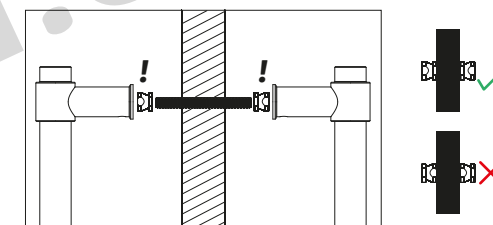

Madeira/ Wood/ Madera

Asa simples / Single handle / Manillon simple

Madeira/ Wood/ Madera

Asa Dupla / Double handle / Manillon Doble

IMPORTANT

Ficha técnica do produto

Datasheet / Ficha técnica del producto

Data: 03.03.2021

Versão: 3.0

IN.07.123.D

Asas de porta/
Pull handles/ Manillones de puerta

ET:1208/2014

Documento confidencial / Confidential document / Documento confidencial @ JNF 2021 www.jnf.pt

Descrição / Description / Descripción	Asa de porta dupla / Double door handle / Manillon de puerta doble
Versão / Version / Versión	3.0
Data / Date / Data	03.03.2021