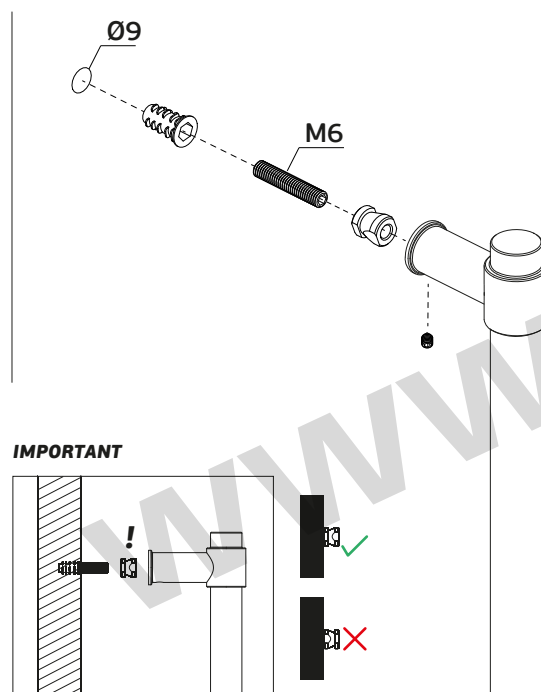

Ficha técnica do produto

Datasheet / Ficha técnica del producto

Data: 03.03.2021

Versão: 3.0

IN.07.123.D

Asas de porta/
Pull handles/ Manillones de puerta

ET:1208/2014

Documento confidencial / Confidential document / Documento confidencial @ JNF 2021 www.jnf.pt

Descrição / Description / Descripción	Asa de porta dupla / Double door handle / Manillon de puerta doble
Versão / Version / Versión	3.0
Data / Date / Data	03.03.2021

Madeira/ Wood/ Madera

Asa simples / Single handle / Manillon simple