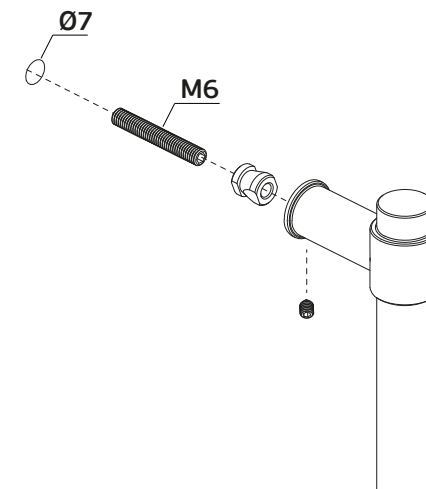

Código de barras/ Bar code/ Código de barras	IN.07.123.D.600
	5 602686 020430

Unidade/ Unit/ Unidad	1 Pr.
Peso/ Weight/ Peso	2 kg
Medidas/ Dimensions/ Dimensiones	Ø95 x 685mm
Embalagem/ Package/ Embalage	Cartão/ Carton

Madeira/ Wood/ Madera

Asa simples / Single handle / Manillon simple

Madeira/ Wood/ Madera

Asa Dupla / Double handle / Manillon Doble

IMPORTANT

Ficha técnica do produto

Datasheet / Ficha técnica del producto

Data: 03.03.2021

Versão: 3.0

IN.07.123.D

Asas de porta/
Pull handles/ Manillones de puerta

ET:1208/2014

Documento confidencial / Confidential document / Documento confidencial @ JNF 2021 www.jnf.pt

Descrição / Description / Descripción	Asa de porta dupla / Double door handle / Manillon de puerta doble
Versão / Version / Versión	3.0
Data / Date / Data	03.03.2021