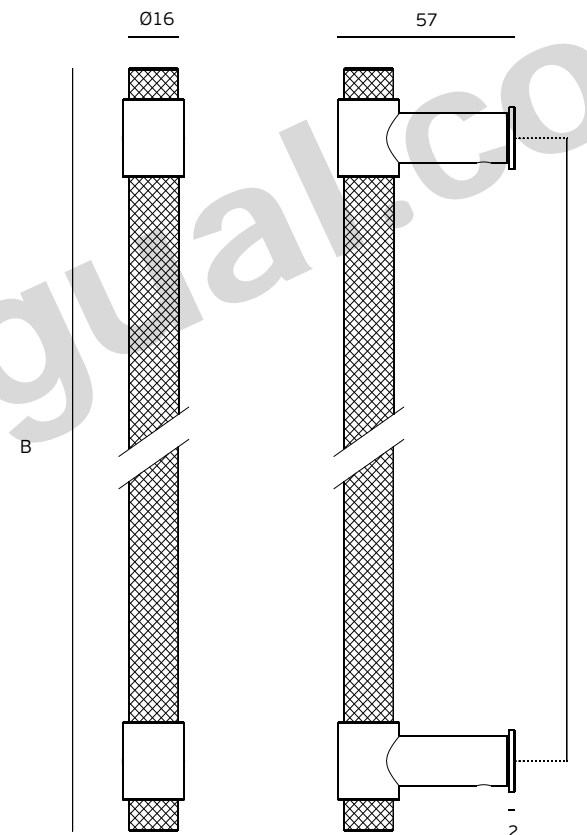

A	B
200	245
300	345