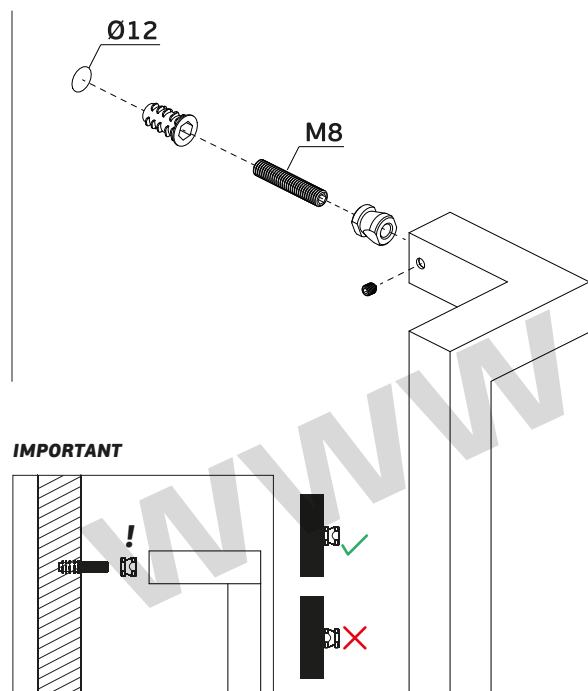

Ficha técnica do produto

Datasheet / Ficha técnica del producto

Data: 22.02.2021

Versão: 3.0

IN.07.008.D

Asas de porta/
Pull handles/ Manillones de puerta

ET:1129/2013

Documento confidencial / Confidential document / Documento confidencial @ JNF 2021 www.jnf.pt

Descrição / Description / Descripción	Asa de porta dupla / Double door handle / Manillon de puerta doble
Versão / Version / Versión	3.0
Data / Date / Data	22.02.2021

Madeira/ Wood/ Madera

Asa simples / Single handle / Manillon simple