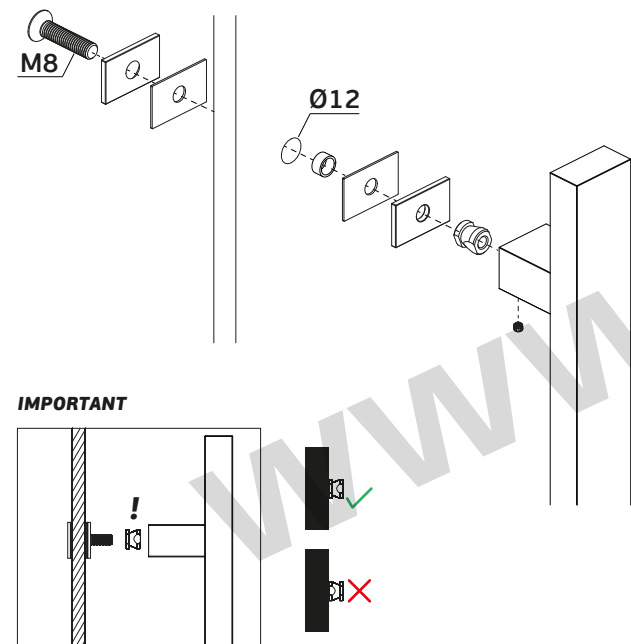

Asa Dupla / Double handle / Manillon Doble

IMPORTANT

Ficha técnica do produto

Datasheet / Ficha técnica del producto

Data: 19.02.2021

Versão: 3.0

IN.07.006.D

Asas de porta/
Pull handles/ Manillones de puerta

ET:1357/2014

Documento confidencial / Confidential document / Documento confidencial @ JNF 2021 www.jnf.pt

Descrição / Description / Descripción	Asa de porta dupla / Double door handle / Manillon de puerta doble
Versão / Version / Versión	3.0
Data / Date / Data	19.02.2021

Vidro/ Glass/ Cristal - IN.08.MFU.SVR.36x23

Asa simples / Single handle / Manillon simple

OPCIONAL/ OPTIONAL - NÃO INCLUÍDO/ NOT INCLUDED

Vidro/ Glass/ Cristal - IN.08.MFU.DVR.40x20

Asa Dupla / Double handle / Manillon Doble