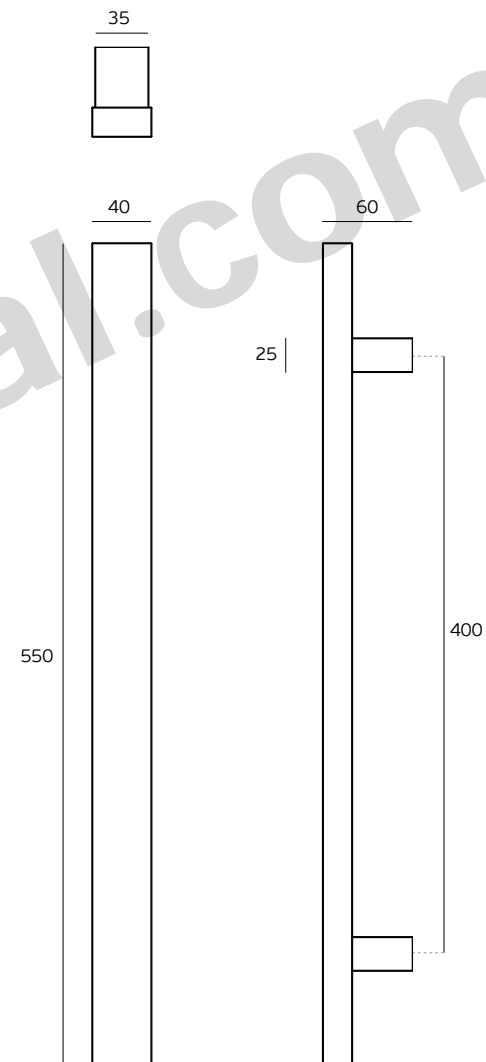

Código de barras/
Bar code/
Código de barras

516026861018789

516026861518784

Unidade/ Unit/ Unidad

1 Pr.

10 Pr.

Peso/ Weight/ Peso

1,6 kg

16 kg

Medidas/ Dimensions/ Dimensiones

135 x 580 x 50mm

600 x 320 x 280mm

Embalagem/ Package/ Embalage

CA573

Cartão/ Carton

Outros acabamentos/
Other finishes/ Otros acabados

Descrição / Description / Descripción

Asa de porta dupla / Double door handle / Manillon de puerta doble

Versão / Version / Versión

3.0

Data / Date / Data

19.02.2021

Ficha técnica do produto

Datasheet / Ficha técnica del produto

Vidro/ Glass/ Cristal - IN.08.MFU.SVR.36x23

Asa simples / Single handle / Manillon simple

OPCIONAL/ OPTIONAL - NÃO INCLUÍDO/ NOT INCLUDED

Vidro/ Glass/ Cristal - IN.08.MFU.DVR.40x20

Asa Dupla / Double handle / Manillon Doble