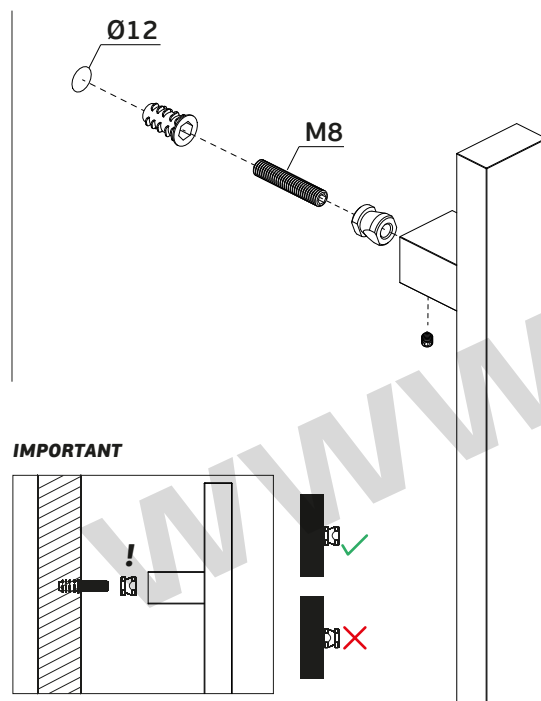

Asa de porta dupla / Double door handle / Manillon de puerta doble

Versão / Version / Versión

3.0

Data / Date / Data

19.02.2021

Madeira/ Wood/ Madera

Asa simples / Single handle / Manillon simple

Madeira/ Wood/ Madera

Asa Dupla / Double handle / Manillon Doble

IMPORTANT

Ficha técnica do produto

Datasheet / Ficha técnica del producto

Data: 19.02.2021

Versão: 3.0

IN.07.006.D

Asas de porta/
Pull handles/ Manillones de puerta