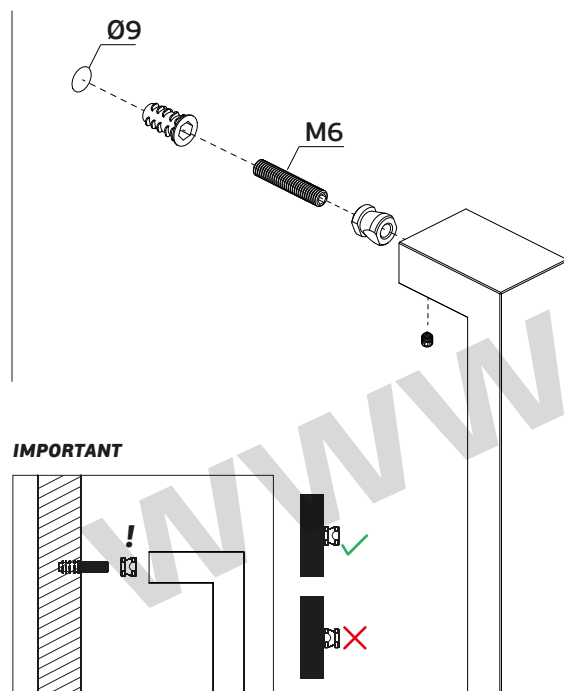

Ficha técnica do produto

Datasheet / Ficha técnica del produto

Data: 19.02.2021

Versão: 4.0

IN.07.005.D

Asas de porta/
Pull handles/ Manillones de puerta

ET:1266/2014

Documento confidencial / Confidential document / Documento confidencial @ JNF 2021 www.jnf.pt

Descrição / Description / Descripción	Asa de porta dupla / Double door handle / Manillon de puerta doble
Versão / Version / Versión	4.0
Data / Date / Data	19.02.2021

Madeira/ Wood/ Madera

Asa simples / Single handle / Manillon simple