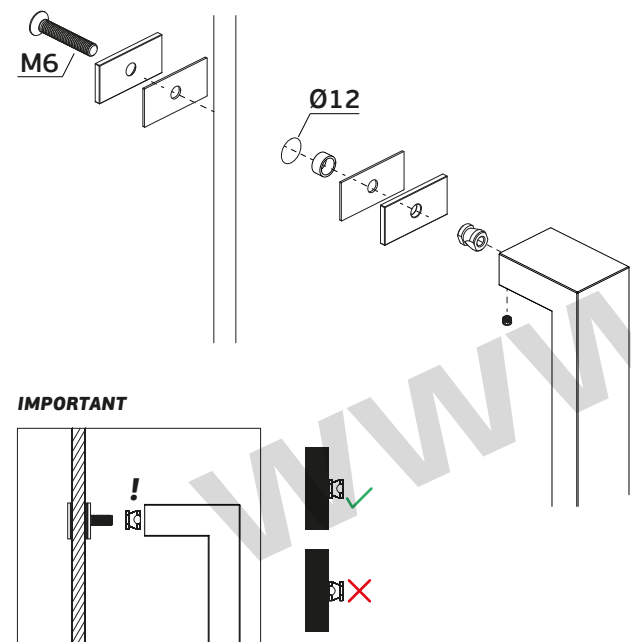

## IN.07.005.D

Asas de porta/  
Pull handles/ Manillones de puerta

ET:1266/2014

Documento confidencial / Confidential document / Documento confidencial @ JNF 2021 www.jnf.pt

Descrição / Description / Descripción	Asa de porta dupla / Double door handle / Manillon de puerta doble
Versão / Version / Versión	4.0
Data / Date / Data	19.02.2021

### Vidro/ Glass/ Cristal - IN.08.MFU.SVR.40x20

Asa simples / Single handle / Manillon simple

OPCIONAL/ OPTIONAL - NÃO INCLUÍDO/ NOT INCLUDED